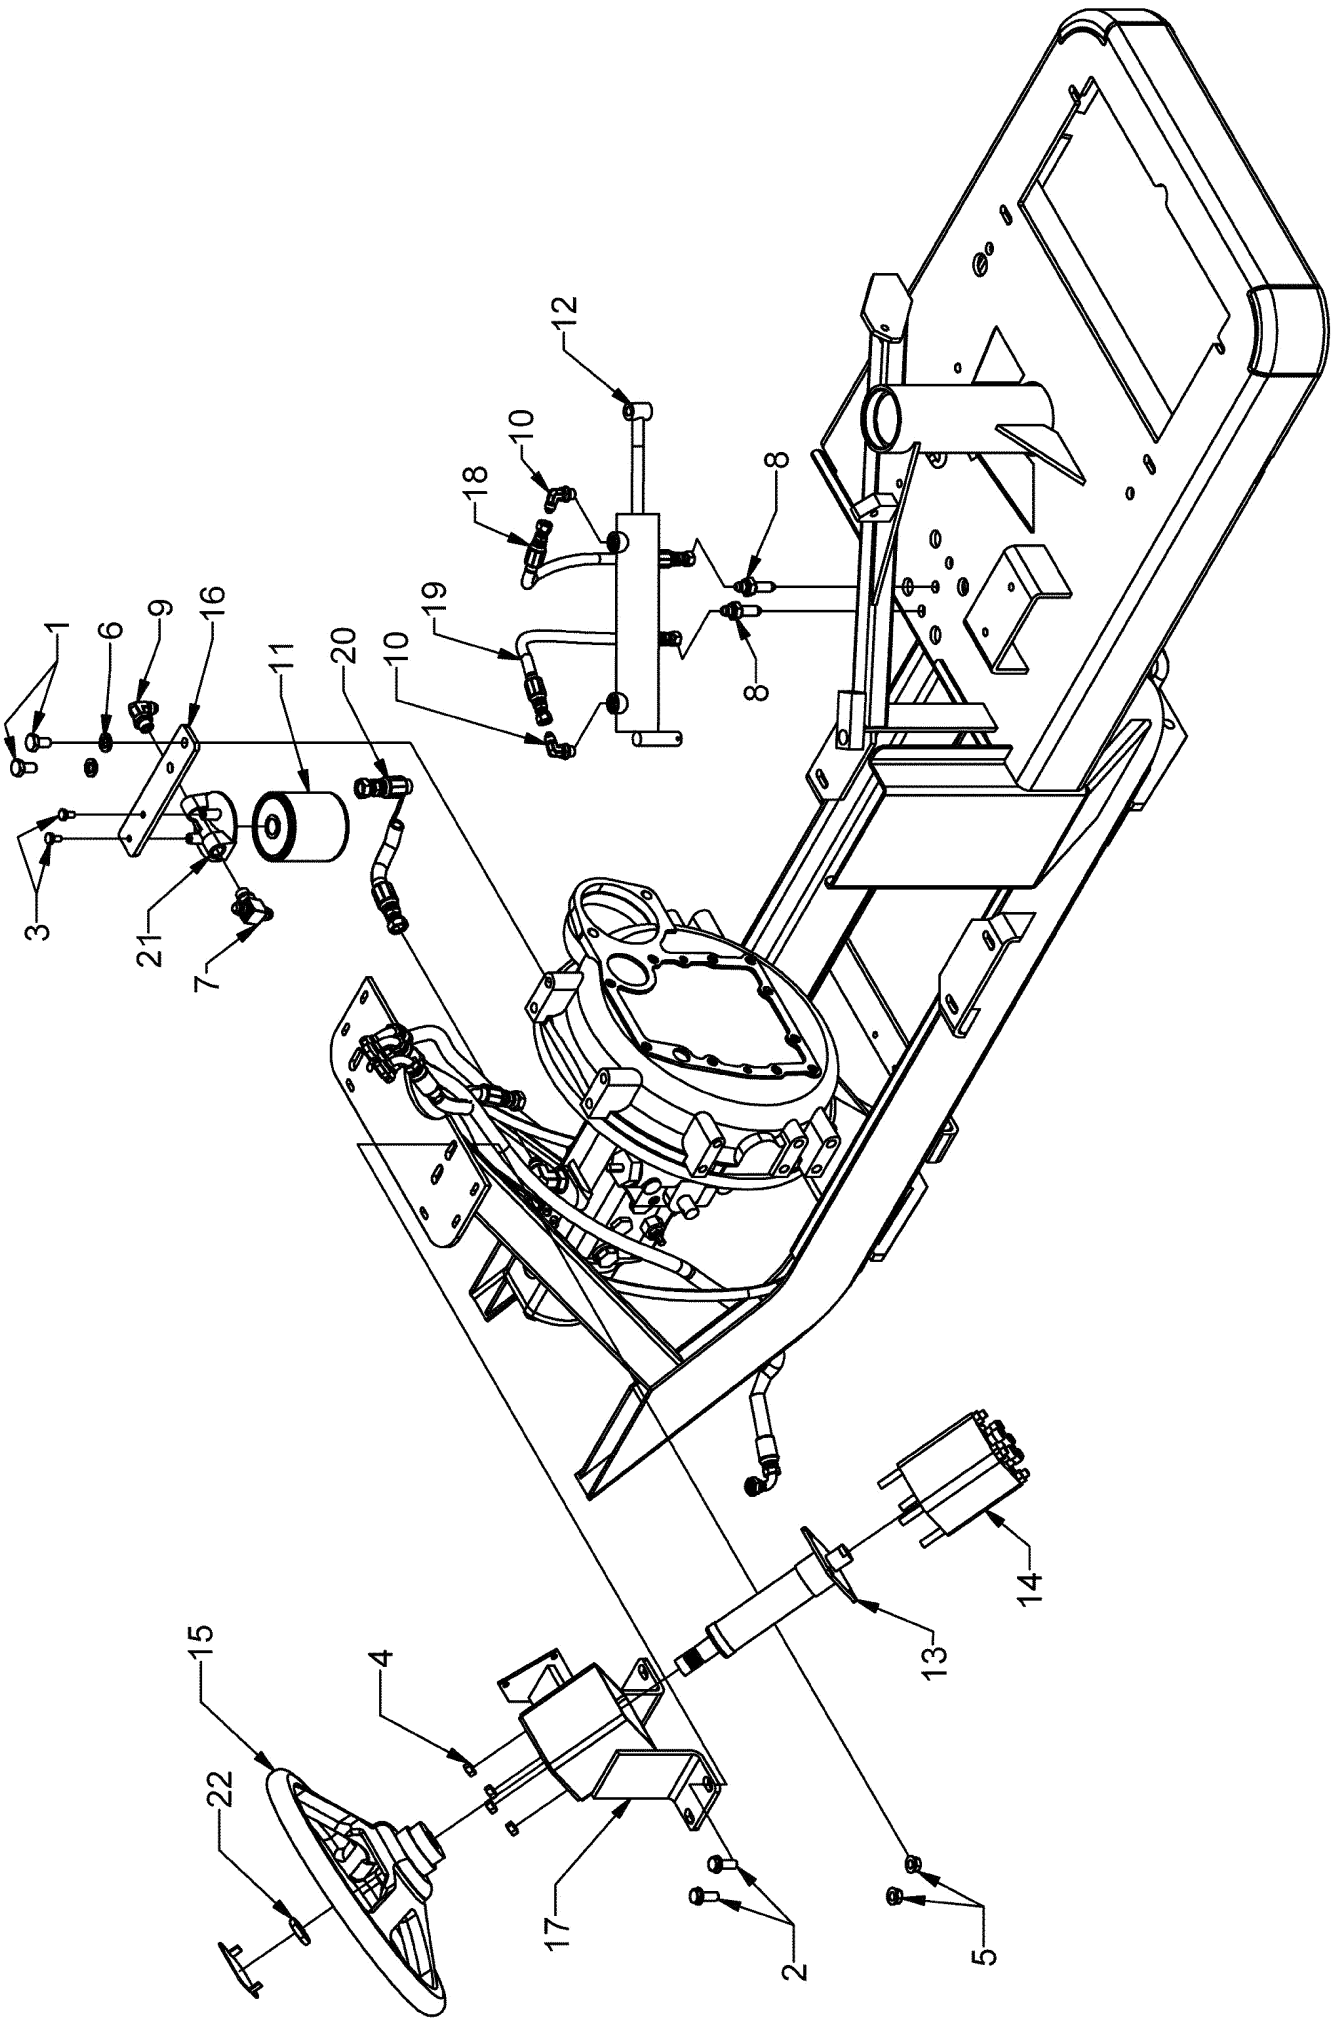

A180/15

REPERE	REF.	F	D	E
1	31824	VIS M10x1,5x20	SCHRAUBE M10x1,5x20	SCREW M10x1,5x20
2	31768	VIS 3/8-16x1	SCHRAUBE 3/8-16x1	SCREW 3/8-16x1
3	31920	VIS 1/4-20x50	SCHRAUBE 1/4-20x50	SCREW 1/4-20x50
4	33017	ECROU 5/16-24	MUTTER 5/16-24	NUT 5/16-24
5	33022	ECROU 3/8-16	MUTTER 3/8-16	NUT 3/8-16
6	31825	RONDELLE GROWER 7/16"	FEDERSCHEIBE 7/16"	LOCK WASHER 7/16"
7	31918	ADAPTATEUR 6MJ/6MJ/6MB	ADAPTER 6MJ/6MJ/6MB	ADAPTER 6MJ/6MJ/6MB
8	33032	ADAPTATEUR 4MJ/4MJ	ADAPTER 4MJ/4MJ	ADAPTER 4MJ/4MJ
9	31919	ADAPTATEUR 6MJ/6MB90	ADAPTER 6MJ/6MB90	ADAPTER 6MJ/6MB90
10	33034	ADAPTATEUR 4MJ/4MB90	ADAPTER 4MJ/4MB90	ADAPTER 4MJ/4MB90
11	31968	CARTOUCHE FILTRE	FILTREINSATZ	FILTER CARTRIDGE
12	31921	VERIN DE DIRECTION	LENKUNGSZYLINDER	STEERING CYLINDER
13	31915	COLONNE DE DIRECTION	LENKSÄULE	STEERING COLUMN
14	31916	ORBITROL DE DIRECTION	LENKUNGSORBITROL	STEERING PUMP
15	31914	VOLANT DE DIRECTION	LENKRAD	STEERING WHEEL
16	33077	SUPPORT FILTRE HUILE	ÖLFILTERHALTERUNG	OIL FILTER BRACKET
17	33104	SUPPORT ORBITROL	ORBITROLHALTERUNG	STEERING PUMP BRACKET
18	31709	FLEX.VERIN DIR. (TIGE)	SCHLAUCH	HOSE
19	31710	FLEX.VERIN DIR. (FUT)	SCHLAUCH	HOSE
20	31736	FLEX.FILTRE/DIR.	SCHLAUCH	HOSE
21	31917	TETE FILTRE GAVAGE	FILTERKOPF	FILTER HEAD
22	33256	ECROU	MUTTER	NUT