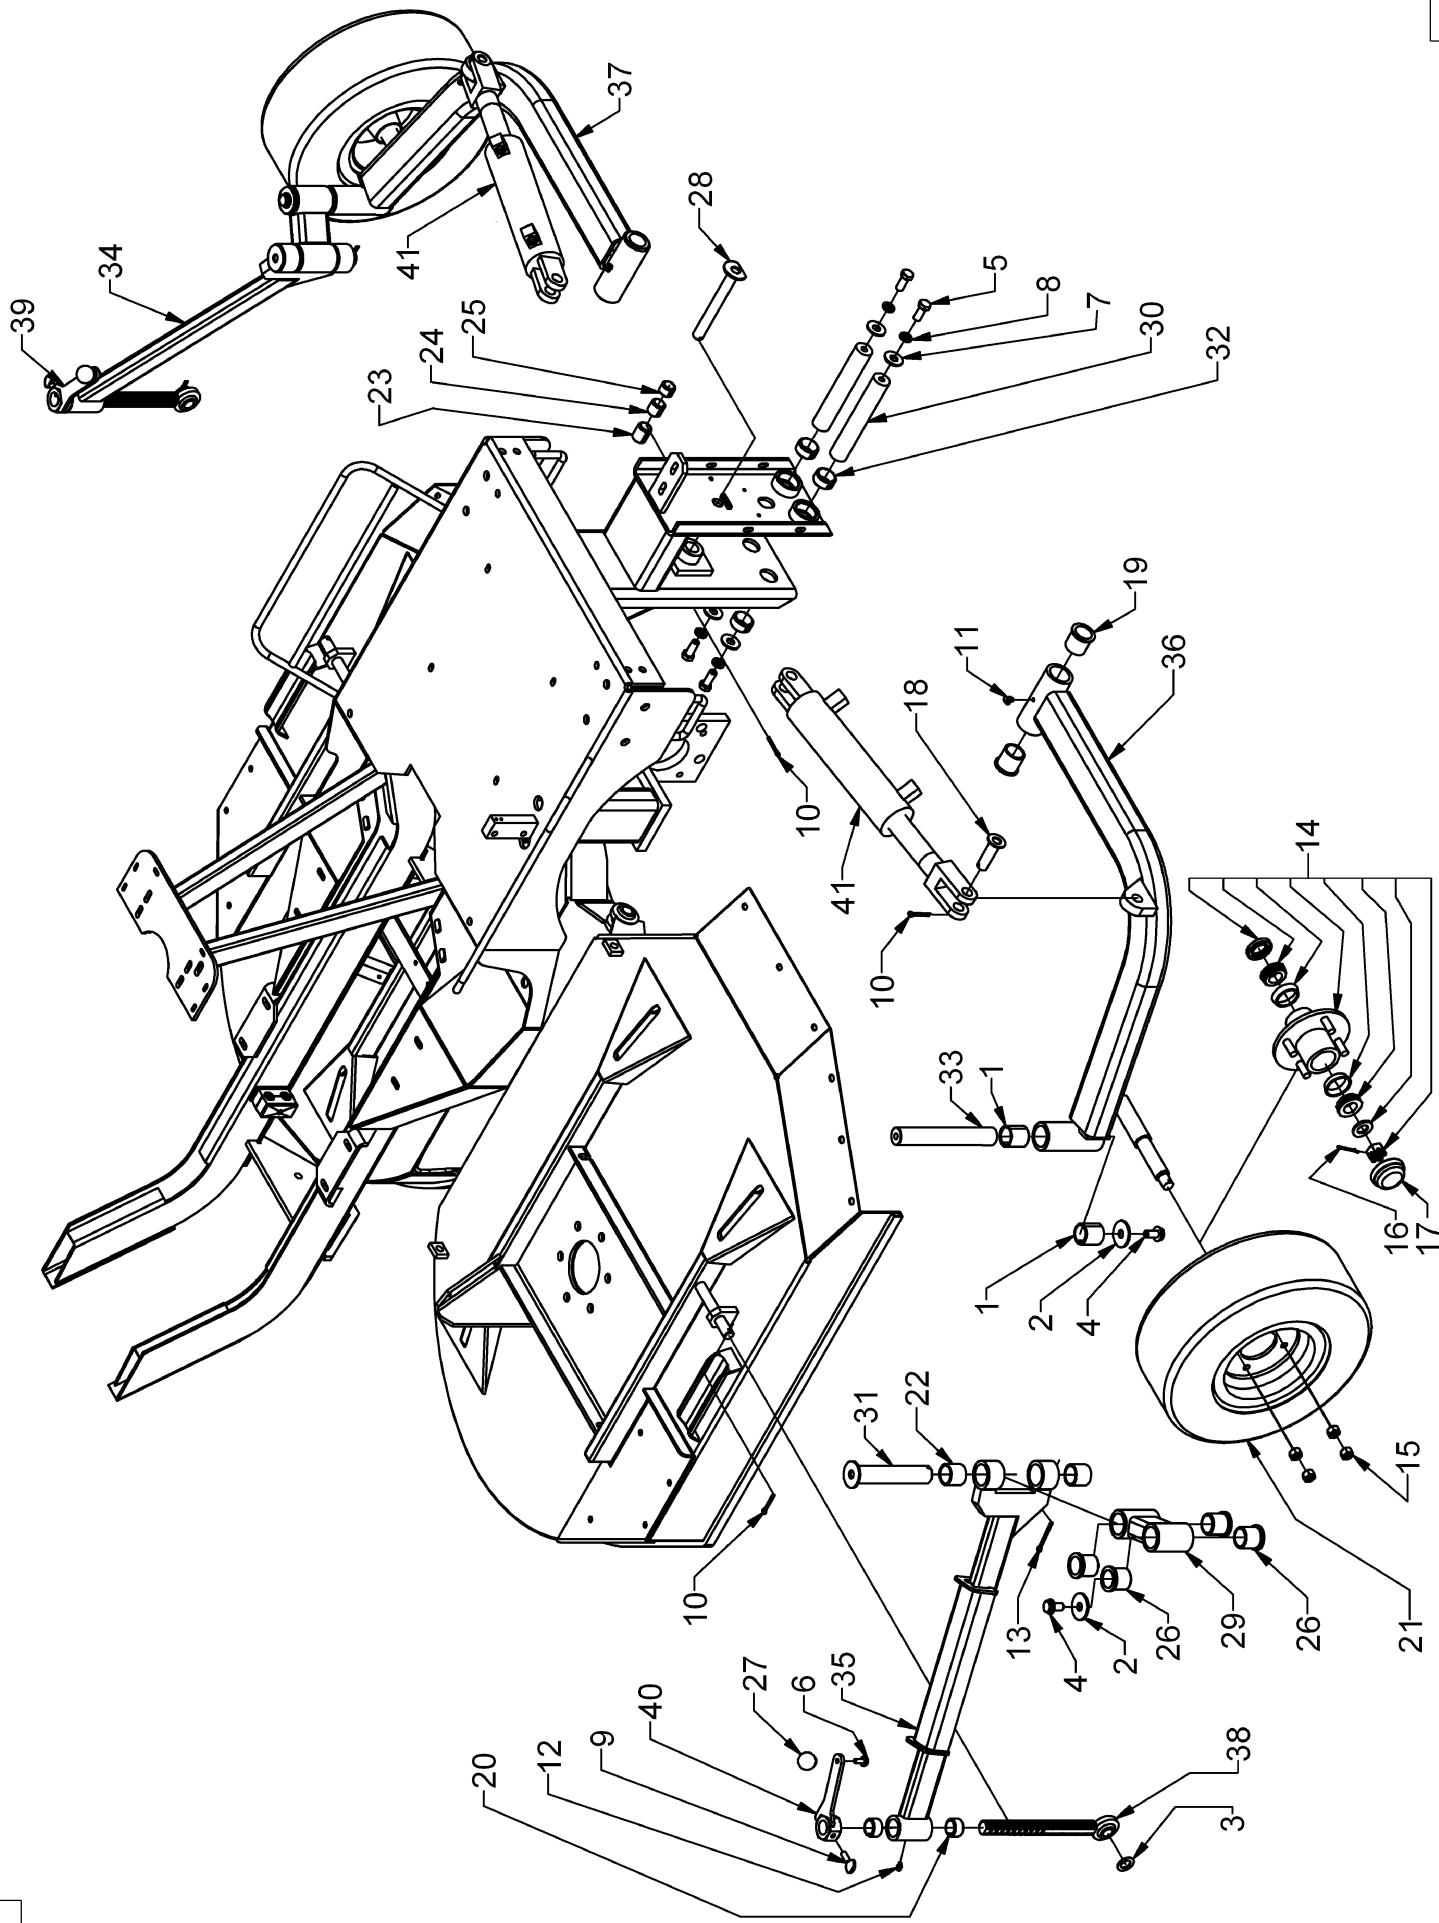

A180/7

REPÈRE	REF.	F	D	E
1	31866	BAGUE 1,5"x1,25"x1"	BÜCHSE 1,5"x1,25"x1"	BUSHING 1,5"x1,25"x1"
2	31865	RDLE 1,875x0,563x1,25	SCHEIBE 1,875x0,563x1,25	WASHER 1,875x0,563x1,25
3	31784	RDLE 1,25x0,75x0,75	SCHEIBE 1,25x0,75x0,75	WASHER 1,25x0,75x0,75
4	31864	VIS 1/2-13x1	SCHRAUBE 1/2-13x1	SCREW 1/2-13x1
5	31787	VIS 1/2-13x1,25	SCHRAUBE 1/2-13x1,25	SCREW 1/2-13x1,25
6	31851	VIS 5/16-18x0,75	SCHRAUBE 5/16-18x0,75	SCREW 5/16-18x0,75
7	31877	RONDELLE 1/2" STD	SCHEIBE 1/2" STD	WASHER 1/2" STD
8	31823	RONDELLE GROWER 1/2"	FEDERSCHEIBE 1/2"	LOCK WASHER 1/2"
9	31849	VIS 3/8-16x1	SCHRAUBE 3/8-16x1	SCREW 3/8-16x1
10	31879	GOUPILLE FEND. 3/16x1,25	SPLINT 3/16x1,25	PIN 3/16x1,25
11	33039	GRAISSEUR 1/4-28 90°	SCHMIERNIPPEL 1/4-28 90°	GREASE NIPPEL 1/4-28 90°
12	31841	GRAISSEUR 1/4-28	SCHMIERNIPPEL 1/4-28	GREASE NIPPEL 1/4-28
13	33041	GOUPILLE FEND. 3/16x2	SPLINT 3/16x2	PIN 3/16x2
14	31882	MOYEU COMPLET	NABE KPLT	HUB ASSEMBLY
15	33014	ECROU 1/2-20	MUTTER 1/2-20	NUT 1/2-20
16	31880	GOUPILLE FEND. 1/8x1,25	SPLINT 1/8x1,25	PIN 1/8x1,25
17	31881	CACHE RLT DE MOYEU	SCHUTZKAPPE	DUST CAP
18	31869	AXE	BOLZEN	SHAFT
19	31868	BAGUE	BÜCHSE	BUSHING
20	31854	BAGUE 1,25x1x0,75	BÜCHSE 1,25x1x0,75	BUSHING 1,25x1x0,75
21	31964	ROUE CPLT	RAD KLPT	WHEEL CPLT
22	31860	BAGUE	BÜCHSE	BUSHING
23	31871	BAGUE	BÜCHSE	BUSHING
24	31872	BAGUE	BÜCHSE	BUSHING
25	31873	BAGUE	BÜCHSE	BUSHING
26	31863	BAGUE	BÜCHSE	BUSHING
27	31850	BOULE	KÜGEL	BALL
28	31874	AXE	BOLZEN	SHAFT
29	31862	BRAS EGALISEUR	AUSGLEICHARM	EQUALIZER ARM
30	31875	AXE	BOLZEN	SHAFT
31	31861	AXE	BOLZEN	SHAFT
32	31878	BAGUE	BÜCHSE	BUSHING
33	31867	AXE	BOLZEN	SHAFT
34	31859	BRAS SUSPEN. PLAT. DR.	RECHTER ARM	RIGHT ARM
35	31858	BRAS SUSPEN. PLAT. G.	LINKER ARM	LEFT ARM
36	31965	BRAS STAB. GAUCHE	LINKER STAB. ARM	LEFT STAB. ARM
37	31966	BRAS STAB. DROIT	RECHTER STAB. ARM	RIGHT STAB. ARM
38	31855	TIGE REGLAGE HDC	SCHNITT.EINST.GESTÄNGE	SLIDE
39	31847	POIGNEE REG. HDC DR.	RH EINSTELLUNGSGRIFF	RIGHT HANDLE
40	31848	POIGNEE REG. HDC GCH.	LK EINSTELLUNGSGRIFF	LEFT HANDLE
41	31870	VERIN STABILISATEUR	STABILISATOR ZYLINDER	STAB. CYLINDER