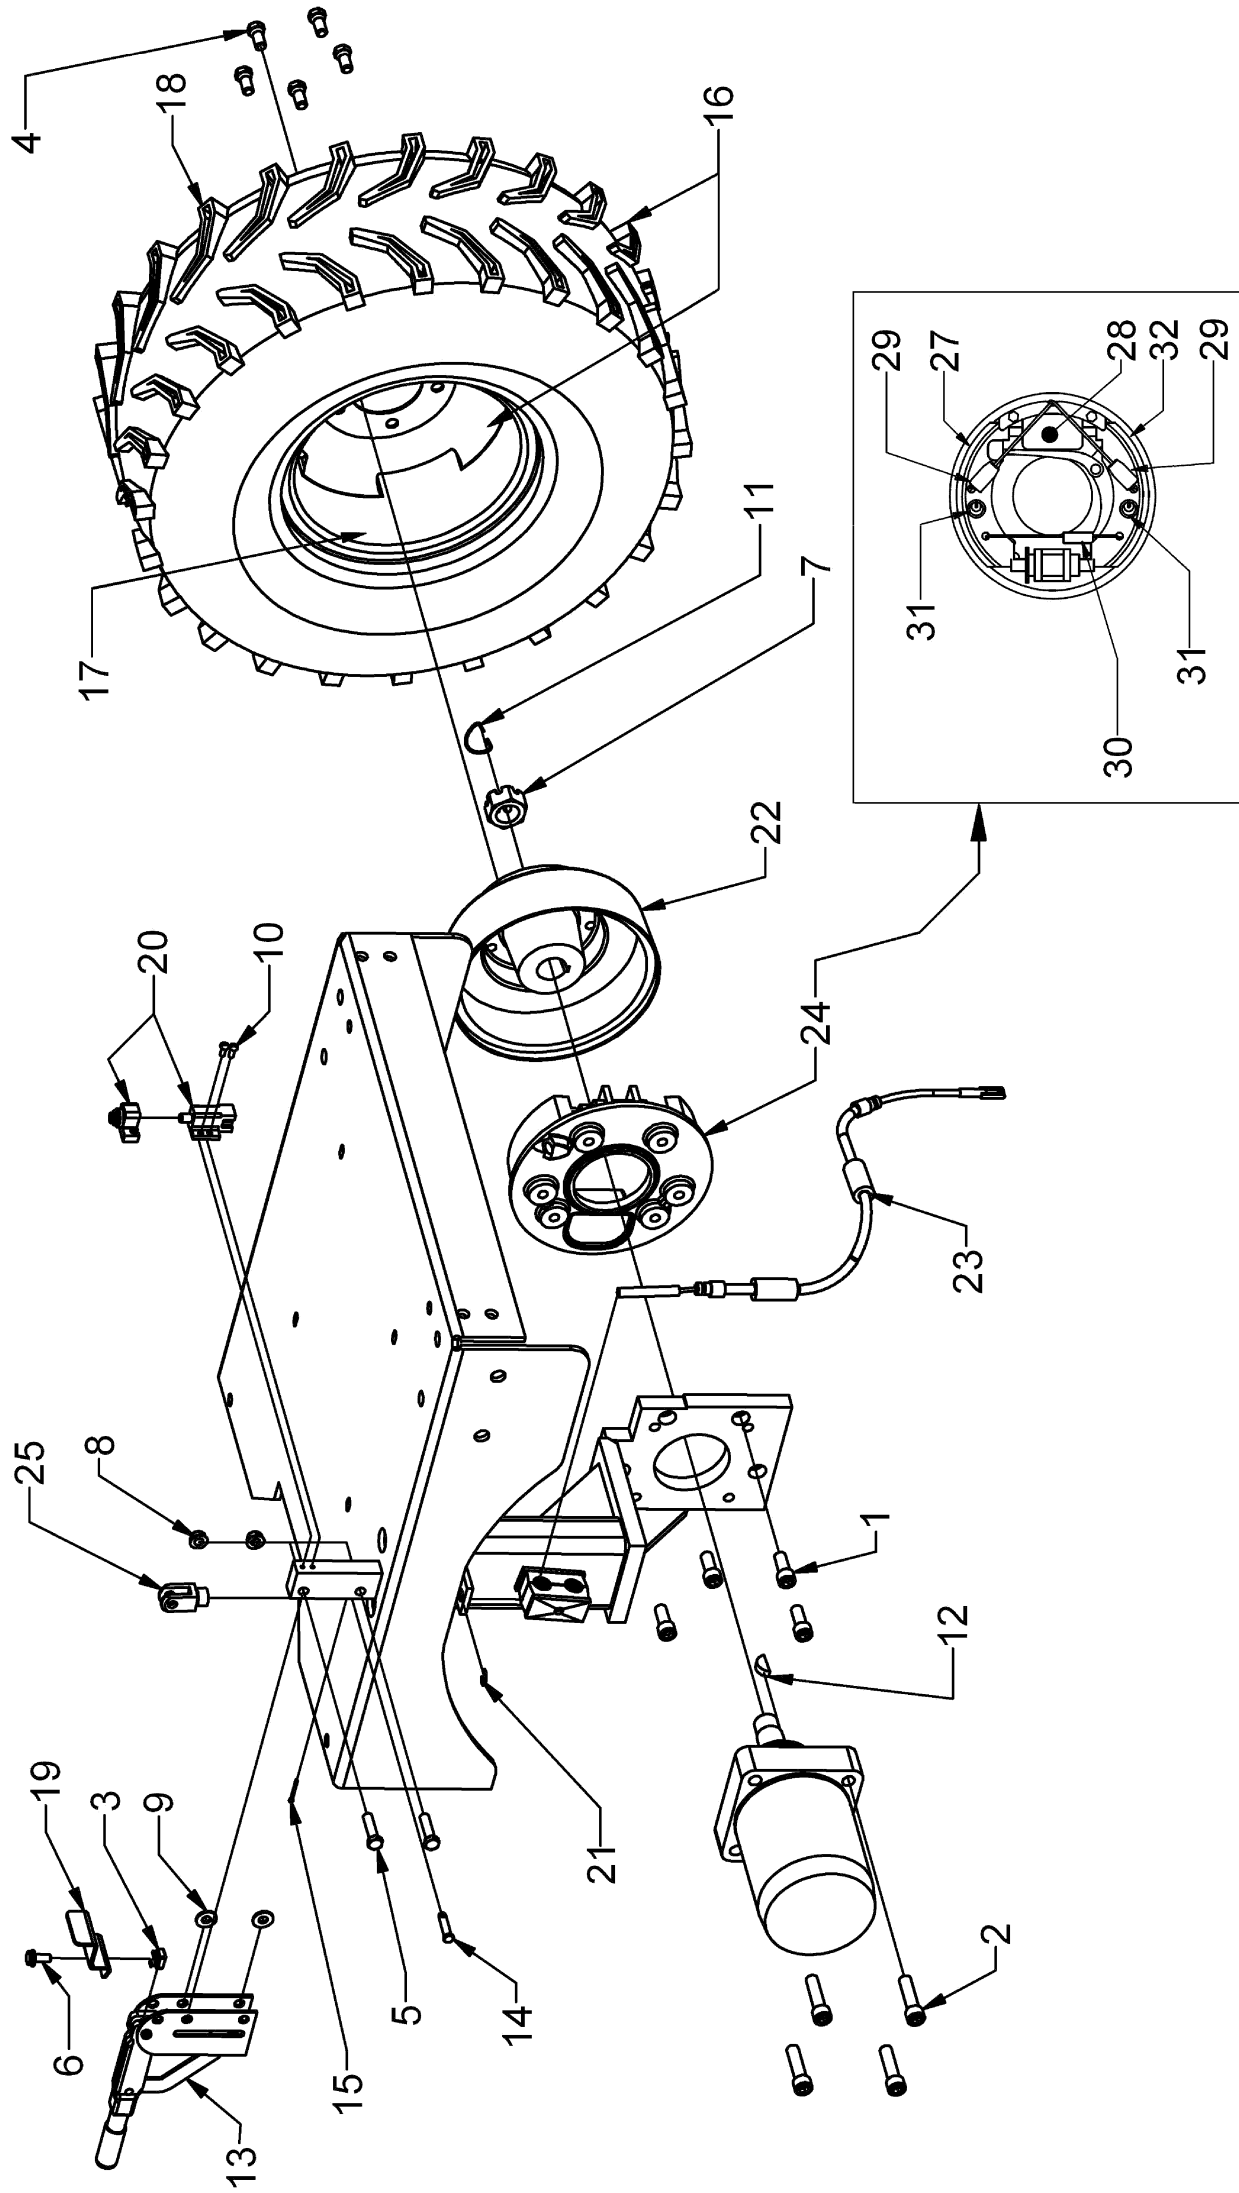

A180/2

REPERE	REF.	F	D	E
1	33145	VIS M12x1,75x30 SHCS	SCHRAUBE M12x1,75x30 SHC	SCREW M12x1,75x30 SHCS
2	31793	VIS 1/2-13x2	SCHRAUBE 1/2-13x2	SCREW 1/2-13x2
3	31794	ECROU NUL 5/16-18	KASTENMUTTER 5/16-18	CAGE NUT 5/16-18
4	31977	VIS DE ROUE	RADSCHRAUBE	WHEEL SCREW
5	31842	VIS 3/8-16x1,5	SCHRAUBE 3/8-16x1,5	SCREW 3/8-16x1,5
6	31851	VIS 5/16-18x0,75	SCHRAUBE 5/16-18x0,75	SCREW 5/16-18x0,75
7	31845	ECROU A CRENEAUX	KRONENMUTTER	NUT SLOTTED
8	33022	ECROU 3/8-16	MUTTER 3/8-16	NUT 3/8-16
9	33152	RONDELLE 5/16	SCHIBE 5/16	WASHER 5/16
10	33045	VIS 10-24x0,5 RHMS	SCHRAUBE 10-24x0,5 RHMS	SCREW 10-24x0,5 RHMS
11	31982	GOUPILLE	SPLINT	PIN
12	31843	CLAVETTE	KEIL	KEY
13	31989	LEVIER FREIN DE PARKING	PARKBREMSEHEBEL KPLT	PARK BRAKE LEVER ASSY.
14	31990	AXE	STIFT	PIN
15	33049	GOUPILLE FENDUE 3/32	SPLINT 3/32	COTTER PIN 3/32
16	33051	ROUE CPLTE	RAD KLPT	WHEEL CPLT
17	31846	JANTE	FELGE	RIM
18	31969	PNEU	REIFEN	TYRE
19	33197	BUTEE CONTACT.SECURITE	SICHER.SCHALTER ANSCHL	SAFETY SWITCH STOP
20	31405	CONTACTEUR FREIN PARK.	PARKBREMSSCHALTER	PARK BRAKE SWITCH
21	33115	CLIPS	E-CLIP	E-CLIP
22	31815	TAMBOUR DE FREIN	BREMSTROMMEL	BRAKE DRUM
23	31992	CABLE FREIN DE PARKING	PARKBREMSKABEL	PARK BRAKE CABLE
24	31994	PLATEAU FREIN CPLT	HINTER BREMSE KPLT	REAR BRAKE CPLT
25	31991	CHAPE	GABEL	CLEVIS YOKE
27	33116	MACHOIRE DE FREIN	BREMSBACKE	BRAKE SHOE
28	33117	CYLINDRE DE FREIN	BREMSZYLINDER	BRAKE CYLINDER
29	33118	RESSORT DE RAPPEL	FEDER	SPRING
30	33119	RESSORT DE MAINTIEN	FEDER	SPRING
31	33120	RESSORT DE MAINTIEN	FEDER	SPRING
32	31976	MACHOIRE AVEC LEVIER	BACKE MIT HEBEL	SHOE WITH LEVER