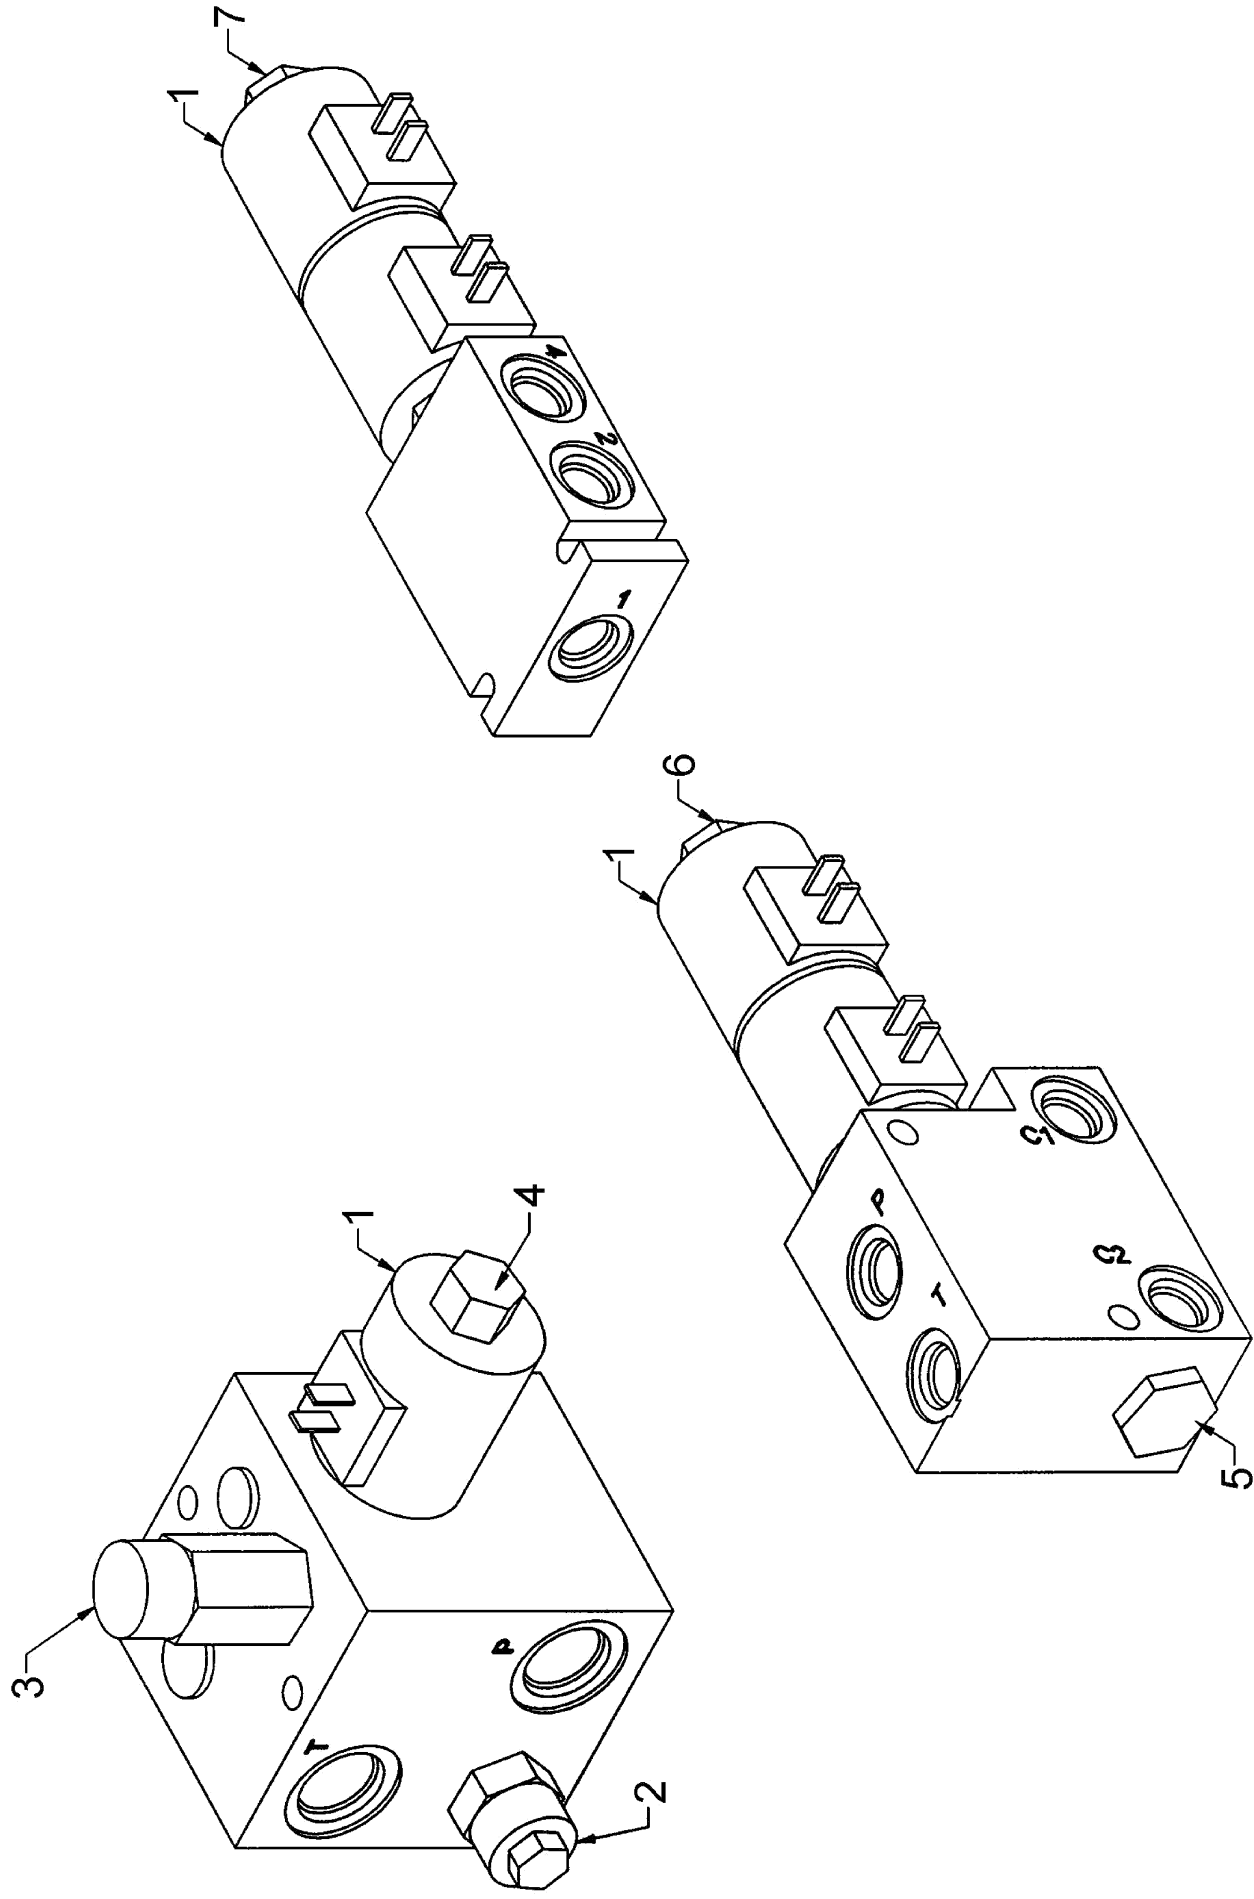

A180/21

REPERE	REF.	F	D	E
1	33124	BOBINE HDC	SCHNITTHÖHESULE	DECK VALVE COIL
2	33125	VALVE EQUILIB.LAME	AUSGLEICHVENTIL	VALVE
3	33126	CLAPET PRESS.LAME	DRUCKVENTIL	PRESSURE VALVE
4	33127	TIROIR LAMES	STEUERSCHIEBER	DECK VALVE SPOOL
5	33258	CLAPET	VENTIL	VALVE
6	33128	TIROIR	STEUERSCHIEBER	SPOOL
7	33269	TIROIR	STEUERSCHIEBER	SPOOL