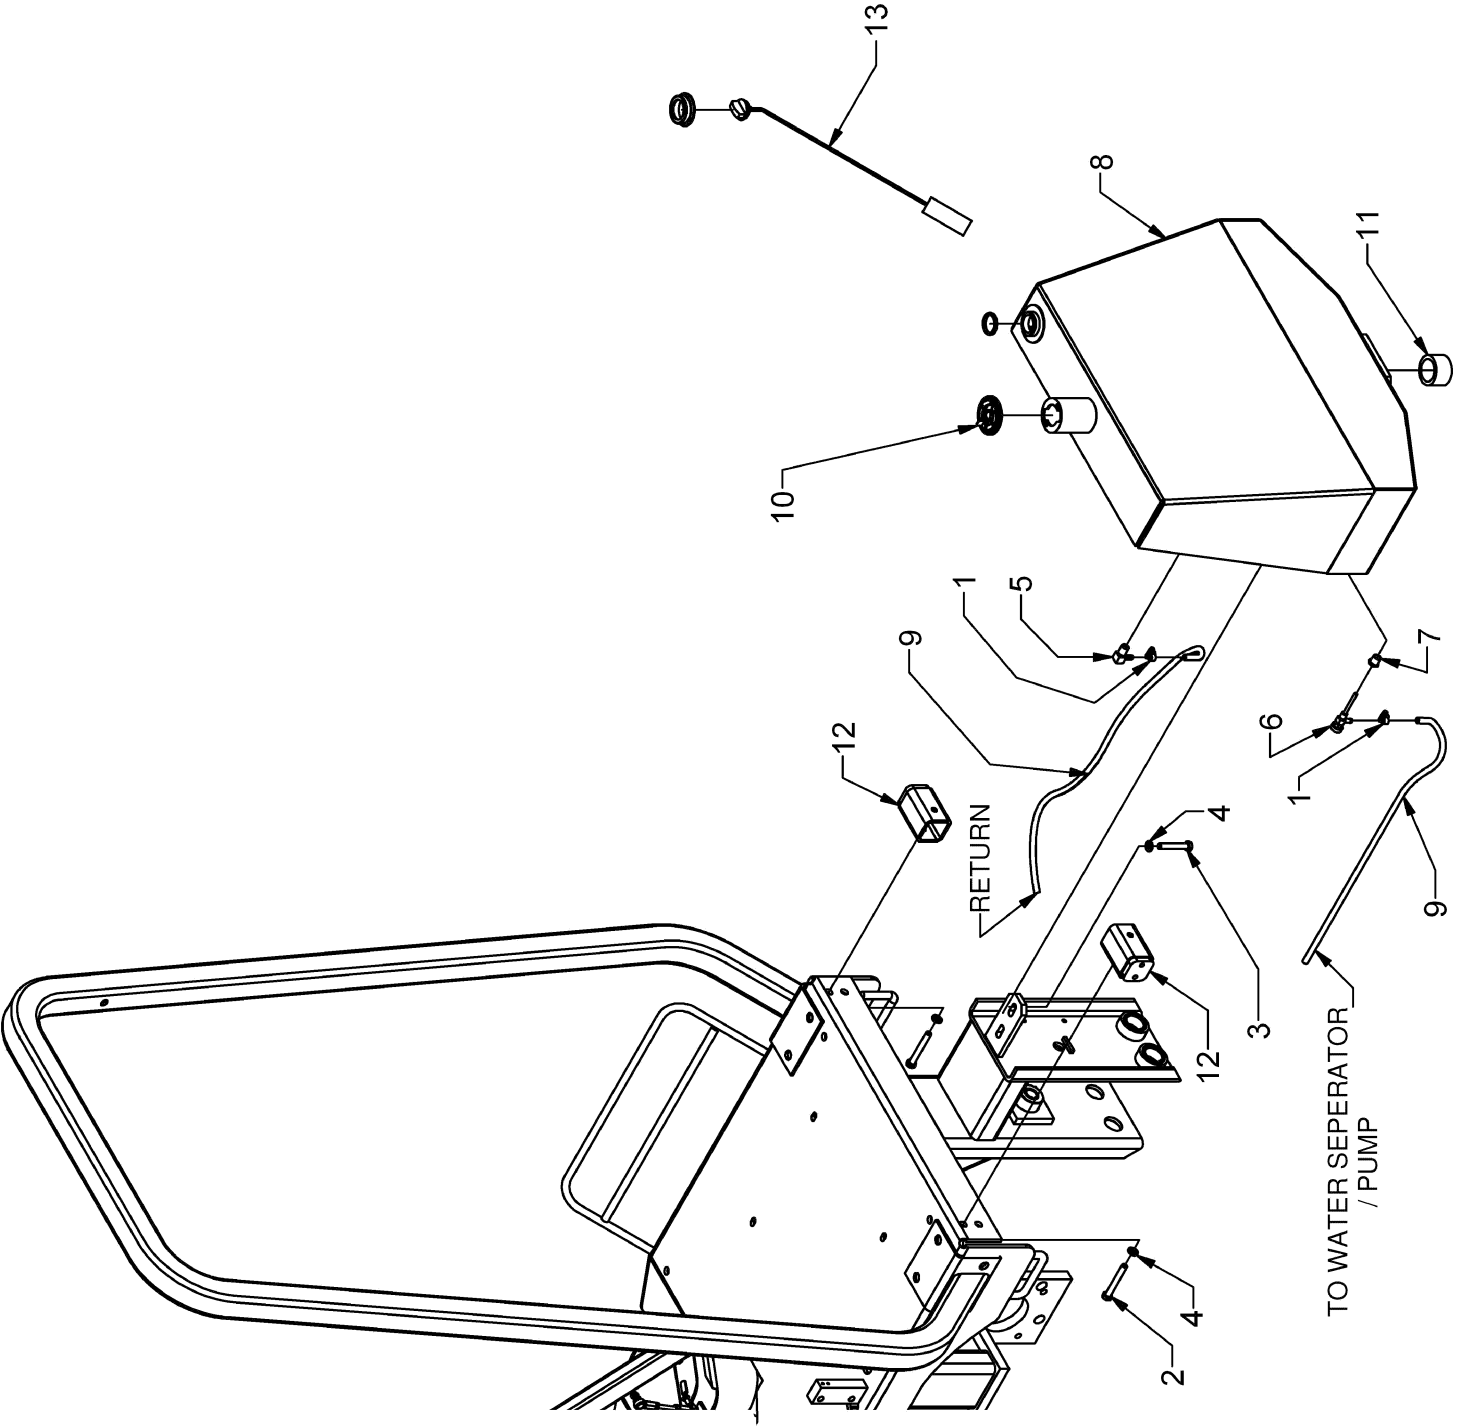

A180/5

REPERE	REF.	F	D	E
1	31780	COLLIER DE SERRAGE	SCHELLE	CLAMP HOSE
2	31779	VIS 3/8-16x2,75	SCHRAUBE 3/8-16x2,75	SCREW 3/8-16x2,75
3	33003	VIS 3/8-16x2,25	SCHRAUBE 3/8-16x2,25	SCREW 3/8-16x2,25
4	31826	RONDELLE GROWER 3/8"	FEDERSCHEIBE 3/8"	LOCK WASHER 3/8"
5	31887	ADAPTATEUR 4BH/4MP90	ADAPTER 4BH/4MP90	ADAPTER 4BH/4MP90
6	31885	ROBINET CARBURANT	KRAFTSTOFFHAHN	FUEL SHUT OFF VALVE
7	31886	ADAPTATEUR 1/4x1/8 NPT	ADAPTER 1/4x1/8 NPT	ADAPTER 1/4x1/8 NPT
8	31883	RESERVOIR CARBURANT	KRAFTSTOFFTANK	FUEL TANK
9	33050	FLEXIBLE CARBURANT	KRAFTSTOFFSCHLAUCH	FUEL HOSE
10	31884	BOUCHON RESERV.CARB.	KRAFTSTOFFTANKDECKEL	FUEL TANK CAP
11	33084	ENTRETOISE RES.CARB.	KRAFTSTOFFT.BÜCHSE	FUEL TANK RISER
12	33106	ENTRETOISE CHASSIS/RES.	BÜCHSE RAHMEN/TANK	SPACER FRAME/TANK
13	31975	JAUGE A CARBURANT	TANKUHR	FUEL GAUGE