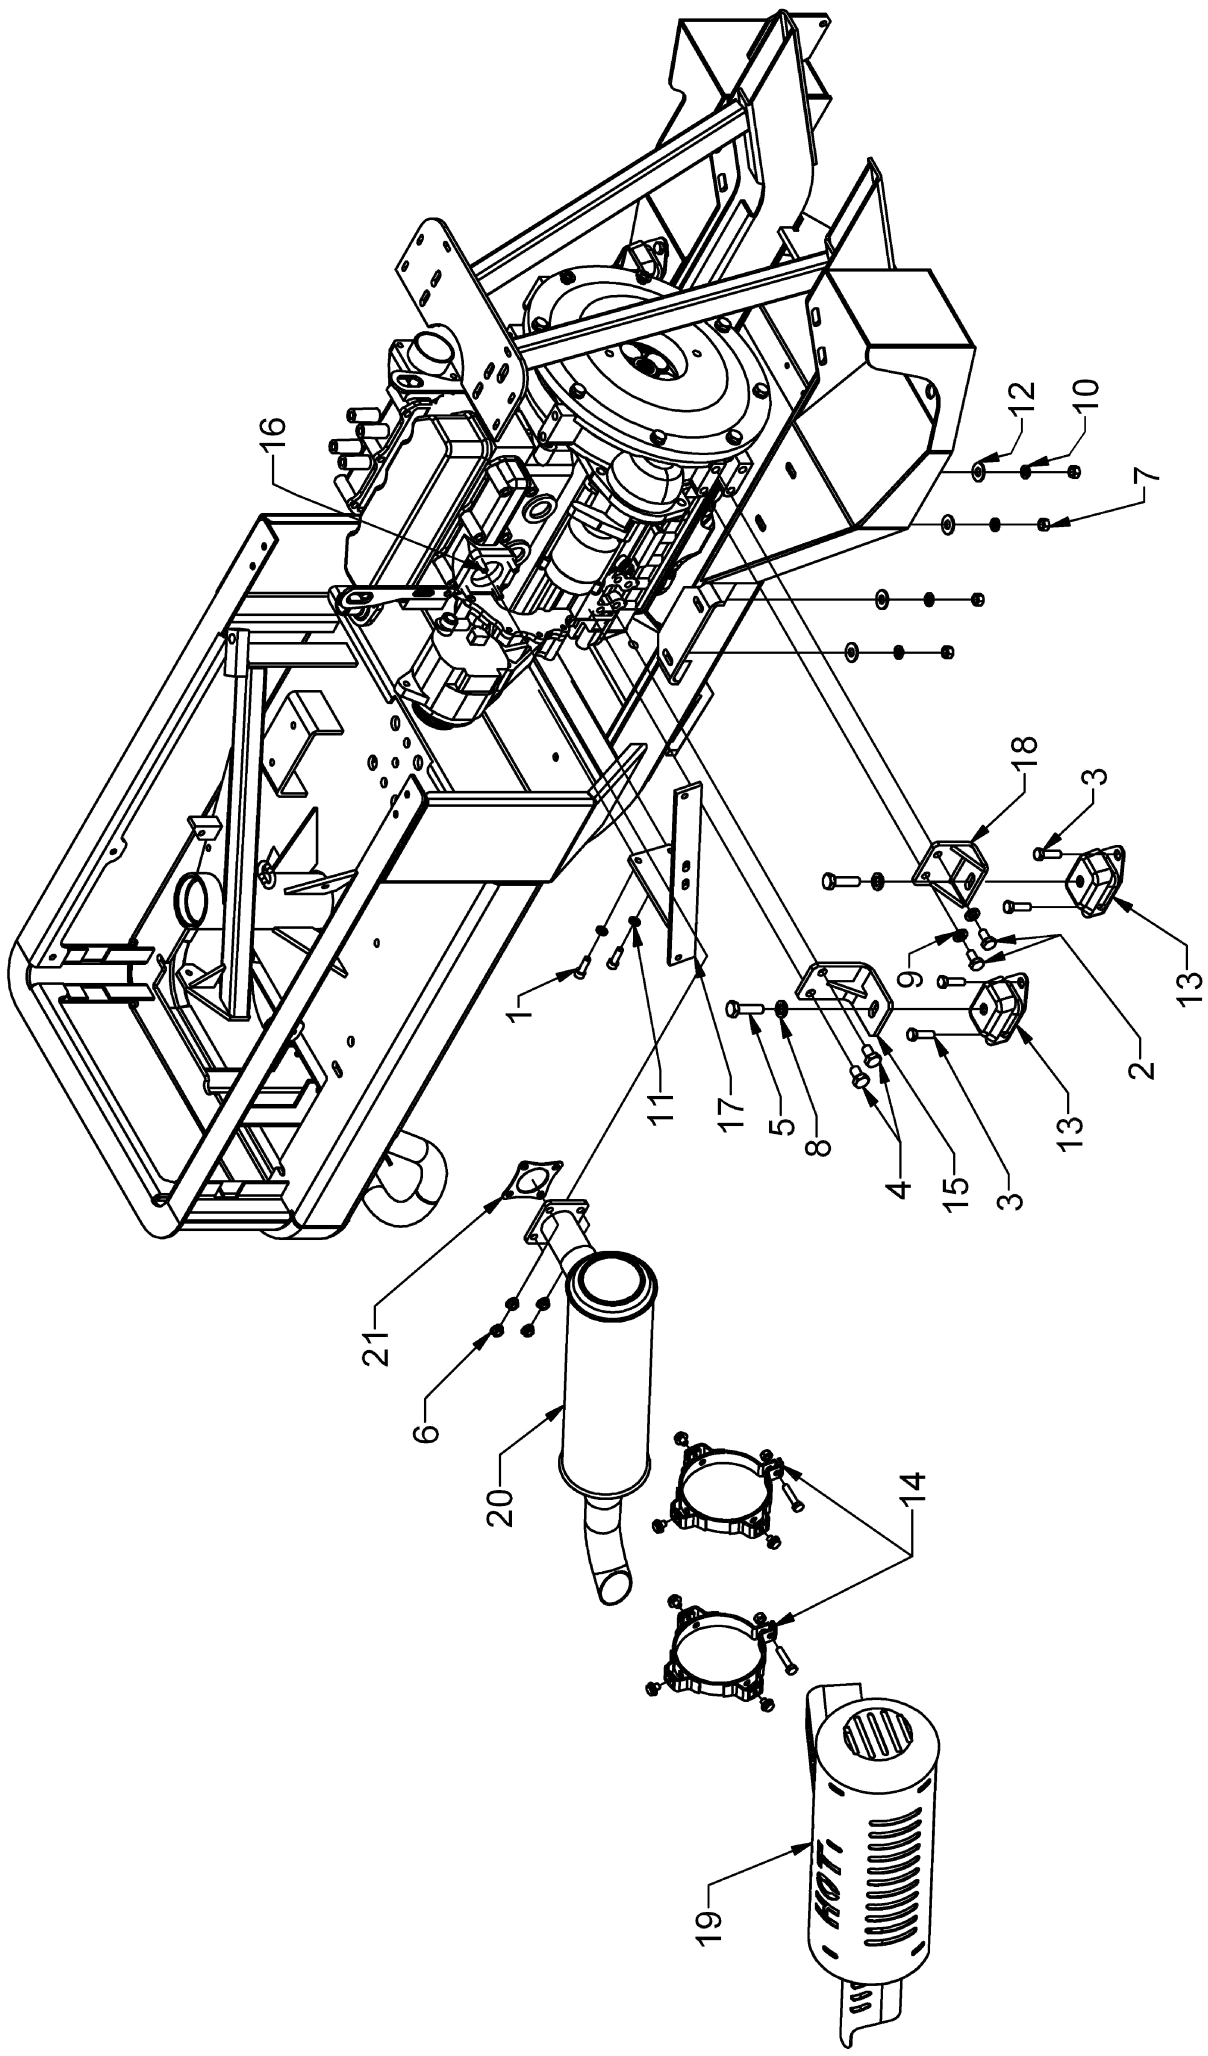

A180/28

REPERE	REF.	F	D	E
1	31789	VIS M8-25x1,25	SCHRAUBE M8-25x1,25	SCREW M8-25x1,25
2	31824	VIS M10-20x1,5	SCHRAUBE M10-20x1,5	SCREW M10-20x1,5
3	31821	VIS 3/8-16x1,25	SCHRAUBE 3/8-16x1,25	SCREW 3/8-16x1,25
4	31817	VIS M12x1,75x20 12.9	SCHRAUBE M12x1,75x20	SCREW M12x1,75x20 12.9
5	31822	VIS M12-45x1,75	SCHRAUBE M12-45x1,75	SCREW M12-45x1,75
6	33007	ECROU 5/16-18	MUTTER 5/16-18	NUT 5/16-18
7	31820	ECROU 3/8-16	MUTTER 3/8-16	NUT 3/8-16
8	31823	RONDELLE GROWER 1/2"	FEDERSCHWEIBE 1/2"	LOCK WASHER 1/2"
9	31825	RONDELLE GROWER 7/16"	FEDERSCHWEIBE 7/16"	LOCK WASHER 7/16"
10	31826	RONDELLE GROWER 3/8"	FEDERSCHWEIBE 3/8"	LOCK WASHER 3/8"
11	33026	RONDELLE GROWER 5/16"	FEDERSCHWEIBE 5/16"	LOCK WASHER 5/16"
12	33154	RONDELLE 3/8	SCHWEIBE 3/8	WASHER 3/8
13	31816	SILENT-BLOC MOTEUR	MOTOR SILENTBLOC	ENGINE MOUNT
14	31829	SUPPORT PARE-CHALEUR	HITZSCHILDHALTERUNG	BRACKET
15	31818	SUPPORT MOTEUR AVANT	VORDERE MOTORHALT.	FRONT ENGINE BRACKET
16	33070	GOUJON COLLEC.ECHAP.	GEWINDESTIFT	EXHAUST FLANGE STUD
17	33098	SUPPORT ECHAPPEMENT	AUSPUFFHALTERUNG	MUFFLER MOUNT
18	31819	SUPPORT	HALTERUNG	BRACKET
19	31830	PARE-CHALEUR	HITZSCHILD	HEAT SHIELD
20	31827	SILENCIEUX DIECHAPP.	AUSPUFF	MUFFLER
21	31831	JOINT COLLEC.	DICHTUNG	GASKET