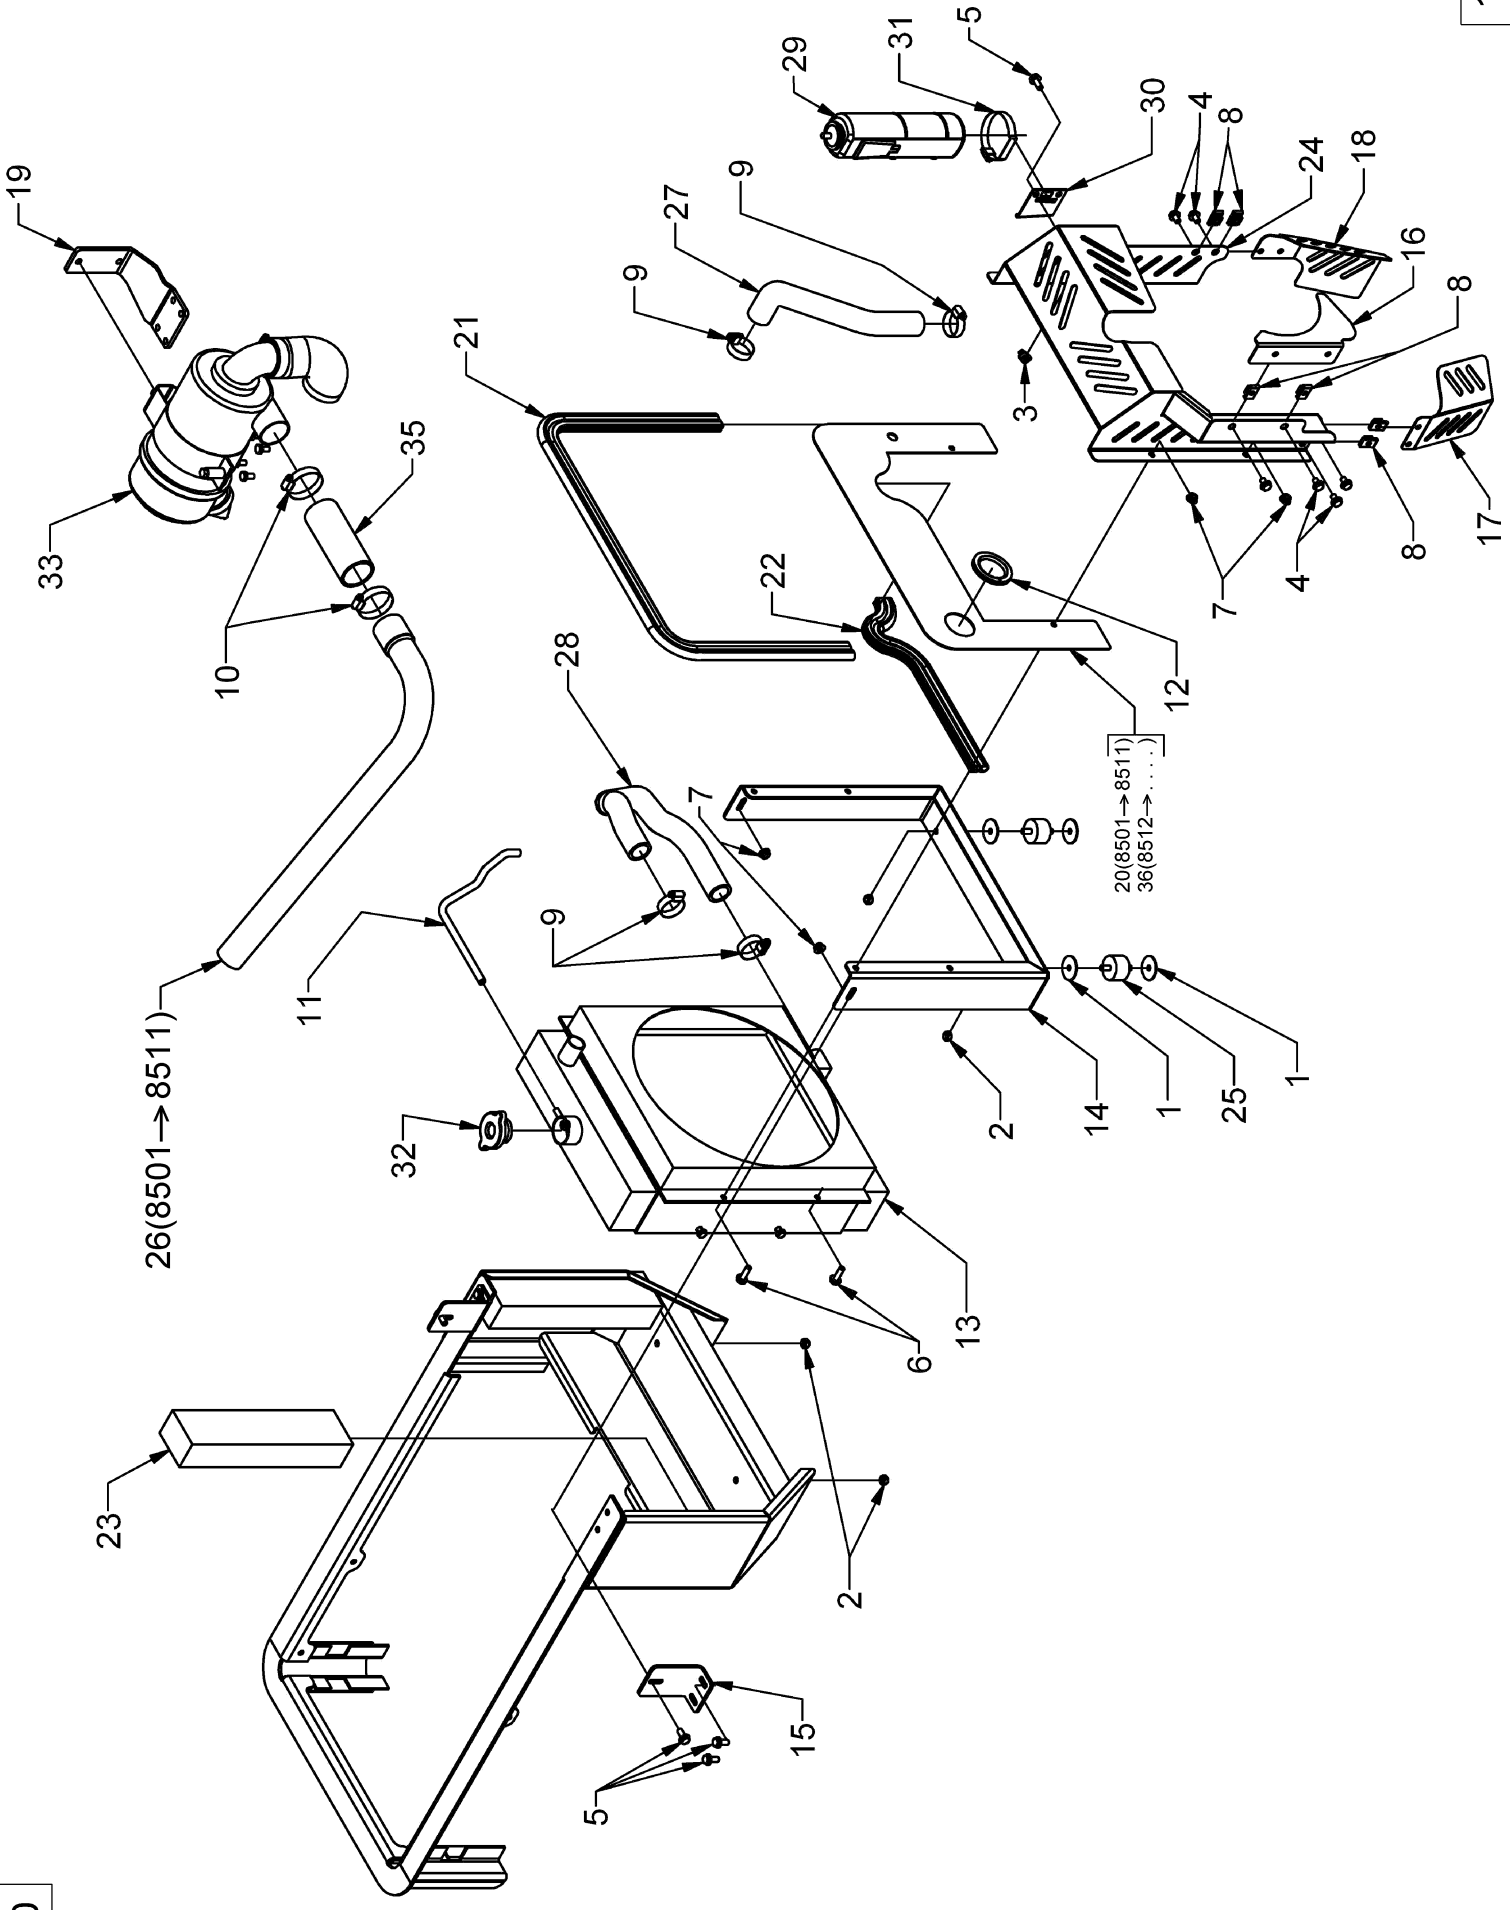

A180/30

REPERE	REF.	F	D	E
1	31782	RDLE GROWER 5/16-1,5	FEDERSCHIBE 5/16-1,5	LOCK WASHER 5/16-1,5
2	33146	ECROU AUTOFR. M8x1,25	STOP NUT M8x1,25	STOPMUTTER M8x1,25
3	31794	ECROU NUL 5/16-18	KASTENMUTTER 5/16-18	CAGE NUT 5/16-18
4	31773	VIS 5/16-18x0,5	SCHRAUBE 5/16-18x0,5	SCREW 5/16-18x0,5
5	31851	VIS 5/16-18x0,75	SCHRAUBE 5/16-18x0,75	SCREW 5/16-18x0,75
6	31766	VIS 5/16-18x1	SCHRAUBE 5/16-18x1	SCREW 5/16-18x1
7	33007	ECROU 5/16-18	MUTTER 5/16-18	NUT 5/16-18
8	33013	ECROU NUL 5/16	KASTENMUTTER 5/16	CAGE NUT 5/16
9	31749	COLLIER DE SERRAGE	SHELLE	CLAMP HOSE
10	31748	COLLIER DE SERRAGE	SHELLE	CLAMP HOSE
11	33065	FLEXIBLE 5/16"	SCHLAUCH 5/16"	HOSE 5/16"
12	33066	PAS.CLOIS.TUBE ADM.	VERBINDUNGSTEIL	INLET TUBE LINER
13	33067	RADIATEUR	KÜHLER	RADIATOR
14	33071	SUPPORT RADIATEUR	KÜHLERHALTERUNG	RADIATOR MOUNT
15	33072	SUPPORT RADIATEUR	KÜHLERHALTERUNG	RADIATOR BRACKET
16	33076	CACHE ALTERNATEUR	LICHTMASCHINEVERKL.	BELT SHIELD
17	33081	GRILLE VENTIL.G.BAS	LÜFTUNGSGRILL LINKS	GRID LOW.LEFT
18	33082	GRILLE VENTIL.D.BAS	LÜFTUNGSGRILL RECHTS	GRID LOW.RIGHT
19	33087	SUPPORT FILTRE AIR	LUFTFILTERHALTERUNG	AIR CLEANER BRACKET
20	33088	DEFLECTEUR EN TOLE	BLECHDEFLEKTOR	EXHAUST FLANGE STUD
21	33089	GAINÉ PROTECTION H.	SCHUTZHÜLLE OBEN	BAFFLE SEAL UPPER
22	33090	GAINÉ PROTECTION B.	SCHUTZHÜLLE UNTEN	BAFFLE SEAL LOWER
23	33091	JOINT EN MOUSSE	SCHAUMDICHTUNG	FOAM SEAL
24	33105	GRILLE VENTIL. D.	LUFTERGRILL RECHTS	FAN SHIELD WELDMENT
25	33225	SILENT BLOC	SILENTBLOC	SILENTBLOC
26	31741	TUBE ADM. AIR	EINLASSROHR	AIR INLET TUBE
27	31742	DURIT RADIATEUR H.	KÜHLERSCHLAUCH	RADIATOR HOSE TOP
28	31743	DURIT RADIATEUR	KÜHLERSCHLAUCH	RADIATOR HOSE
29	31744	VASE D'EXPANSION	ÖLAUSGLEICHBEHÄLTER	OIL TANK
30	31745	SUPPORT VASE D'EXP.	ÖLAUSGLEICH. HALTERUNG	OIL TANK BRACKET
31	31746	COLLIER	SHELLE	CLAMP
32	31740	BOUCHON RADIATEUR	KÜHLERKAPPE	RADIATOR CAP
33	31739	FILTRE A AIR COMPLET	LUFTFILTER KPLT	AIR FILTER ASSEMBLY
34	31967	FILTRE A AIR MOTEUR	MOTORLUFTFILTER	ENGINE AIR FILTER
35	31747	TUBE ADM. AIR	EINLASSSCHLAUCH	INLET HOSE
36	33250	DEFLECTEUR EN TOLE	BLECHDEFLEKTOR	EXHAUST FLANGE STUD