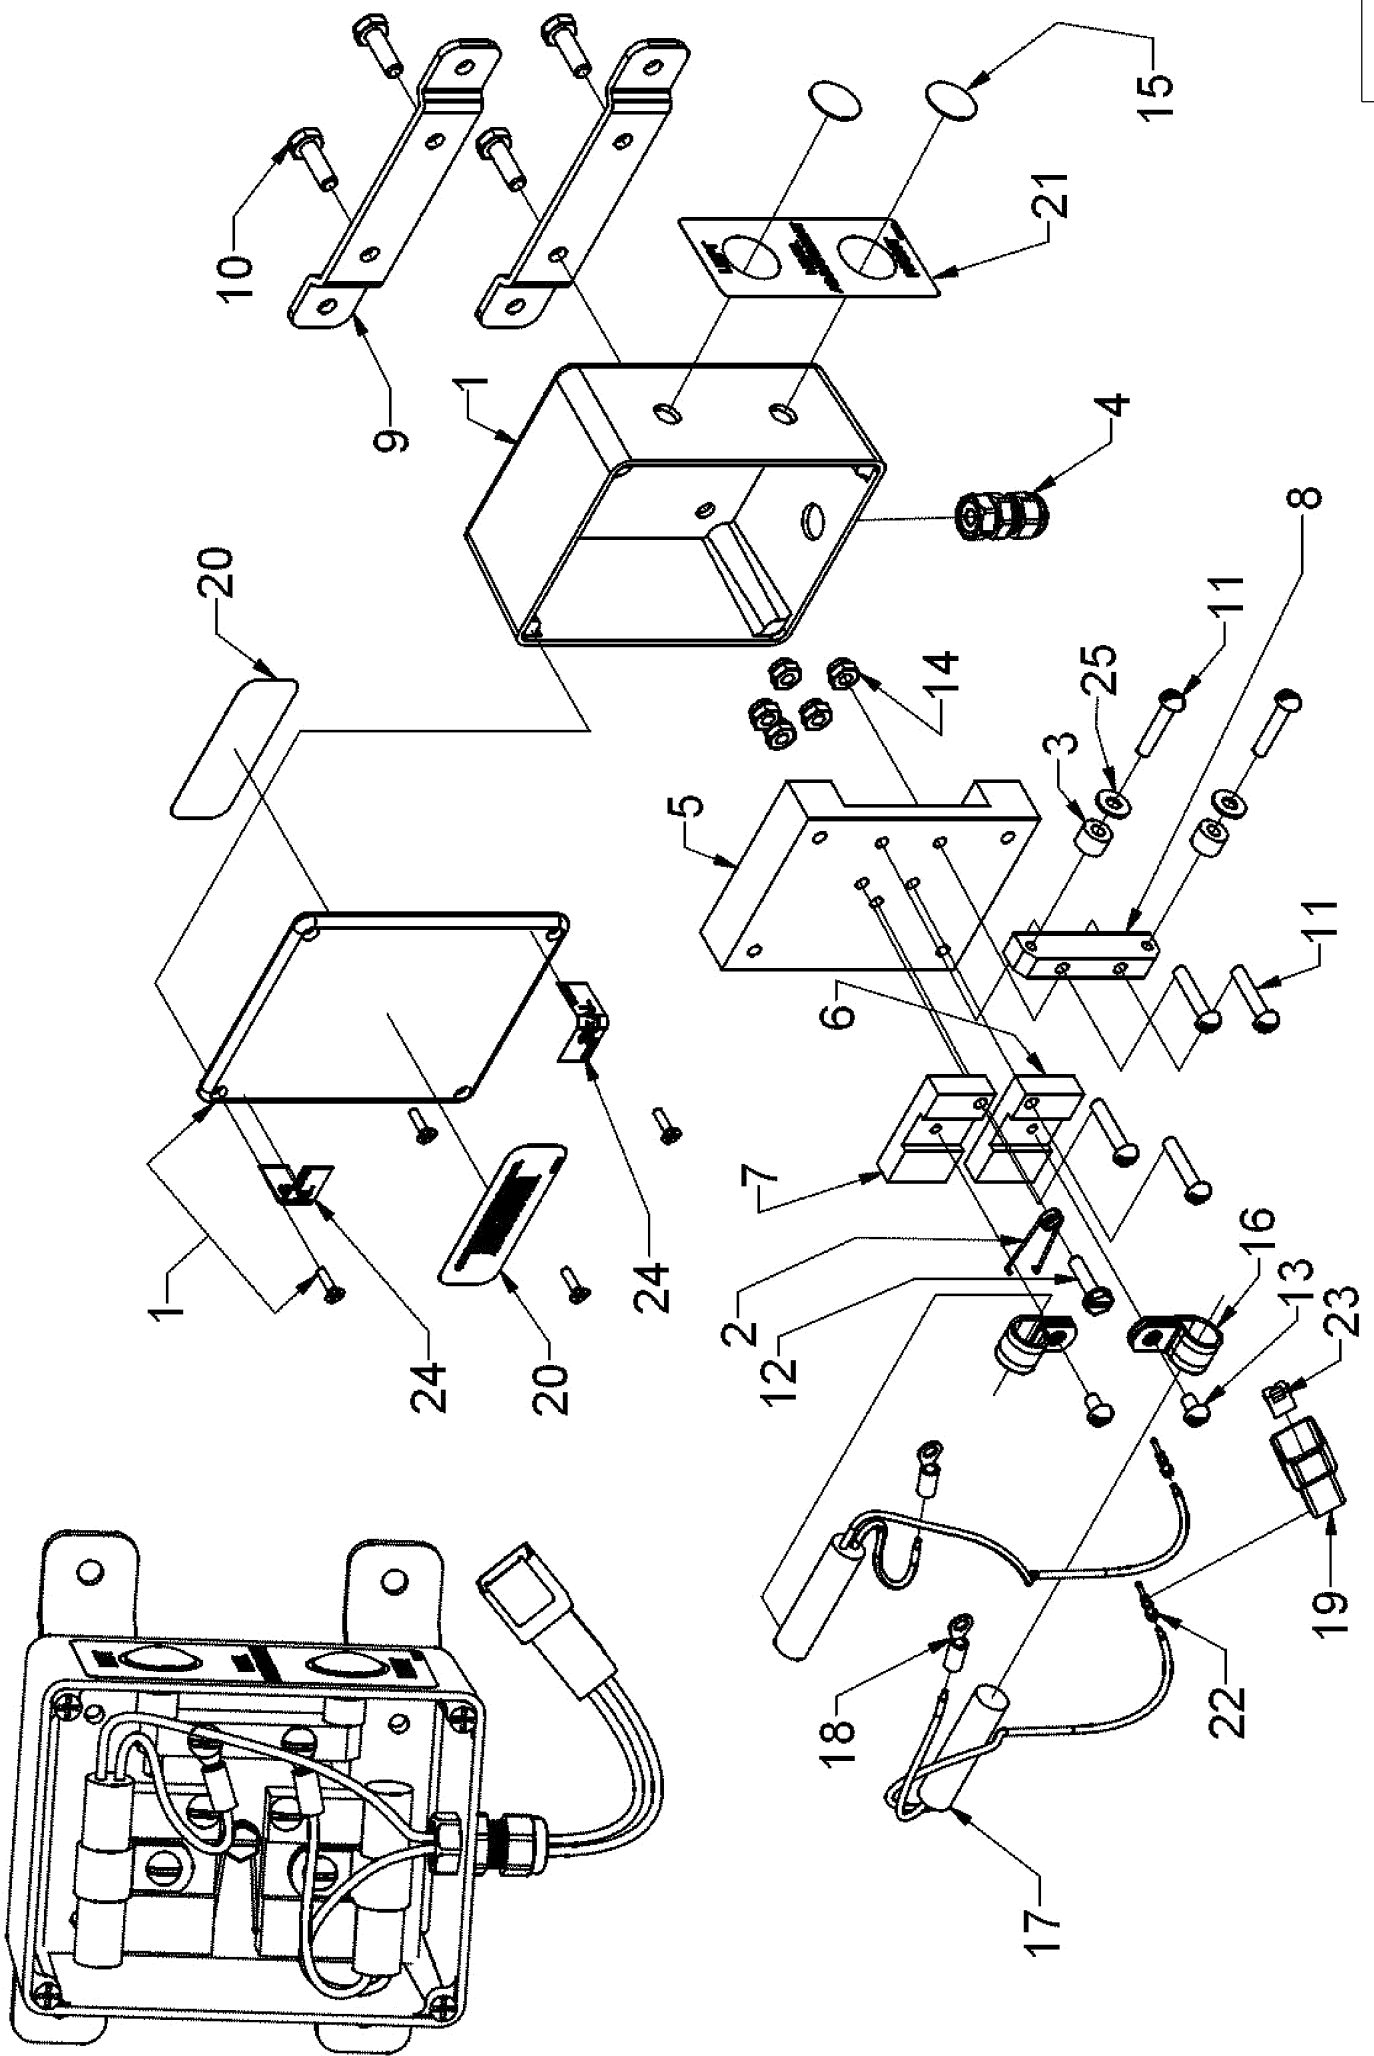

A180/24

REPERE	REF.	F	D	E
1	33179	COFFRET + COUVERCLE	KOFFER + DECKEL	CRANK + COVER
2	33180	RESSORT	FEDER	SPRING
3	33181	BUTEE ELASTIQUE	GUMMI ANSCHLAG	RUBBER STOP
4	33182	PRESSE ETOUPE	KABELSTOPFBÜCHSE	GROMMET
5	33188	SUPPORT	HALTERUNG	BRACKET
6	33189	BUTEE REGL.BAS	EINSTELL.ANSCHLAG UNTEN	ADJ.STOP BOTTOM
7	33190	BUTEE REGL.HAUT	EINSTELL.ANSCHLAG OBEN	ADJ.STOP TOP
8	33191	BUTEE VIS	SCHRAUBE ANSCHLAG	SCREW STOP
9	33192	SUPPORT BOITIER	HALTERUNG	BRACKET
10	33005	VIS 1/4-20x0,75	SCHRAUBE 1/4-20x0,75	SCREW 1/4-20x0,75
11	33040	VIS 10-24x1 RHMS	SCHRAUBE 10-24x1 RHMS	SCREW 10-24x1 RHMS
12	33155	VIS 10-24x3/4	SCHRAUBE 10-24x3/4	SCREW 10-24x3/4
13	33147	VIS 10-24x0,313	SCHRAUBE 10-24x0,313	SCREW 10-24x0,313
14	33020	ECROU AUTOFR. 10-24	STOPMUTTER 10-24	STOP NUT 10-24
15	33168	CAPUCHON	STOPFEN	PLUG
16	33166	COLLIER	KLAMMER	CLAMP
17	33132	CAPTEUR A MERCURE	QUECKSILBERSCHALTER	SWITCH MERCURY
18	33177	COSSE	STECKER	THIMBLE
19	30179	CONNECTEUR (DEUTSCH)	WEGESTECKER	CONNECTOR
20	33183	AUTOCOLLANT	AUFKLEBER	STICKER
21	33184	AUTOCOLLANT	AUFKLEBER	STICKER
22	30178	COSSE (DEUTSCH)	STECKER	THIMBLE
23	33180	CALE (DEUTSCH)	KEIL (DEUTSCH)	KEY (DEUTSCH)
24	33267	AUTOCOLLANT	AUFKLEBER	STICKER
25	33268	RONDELLE	SCHEIBE	WASHER