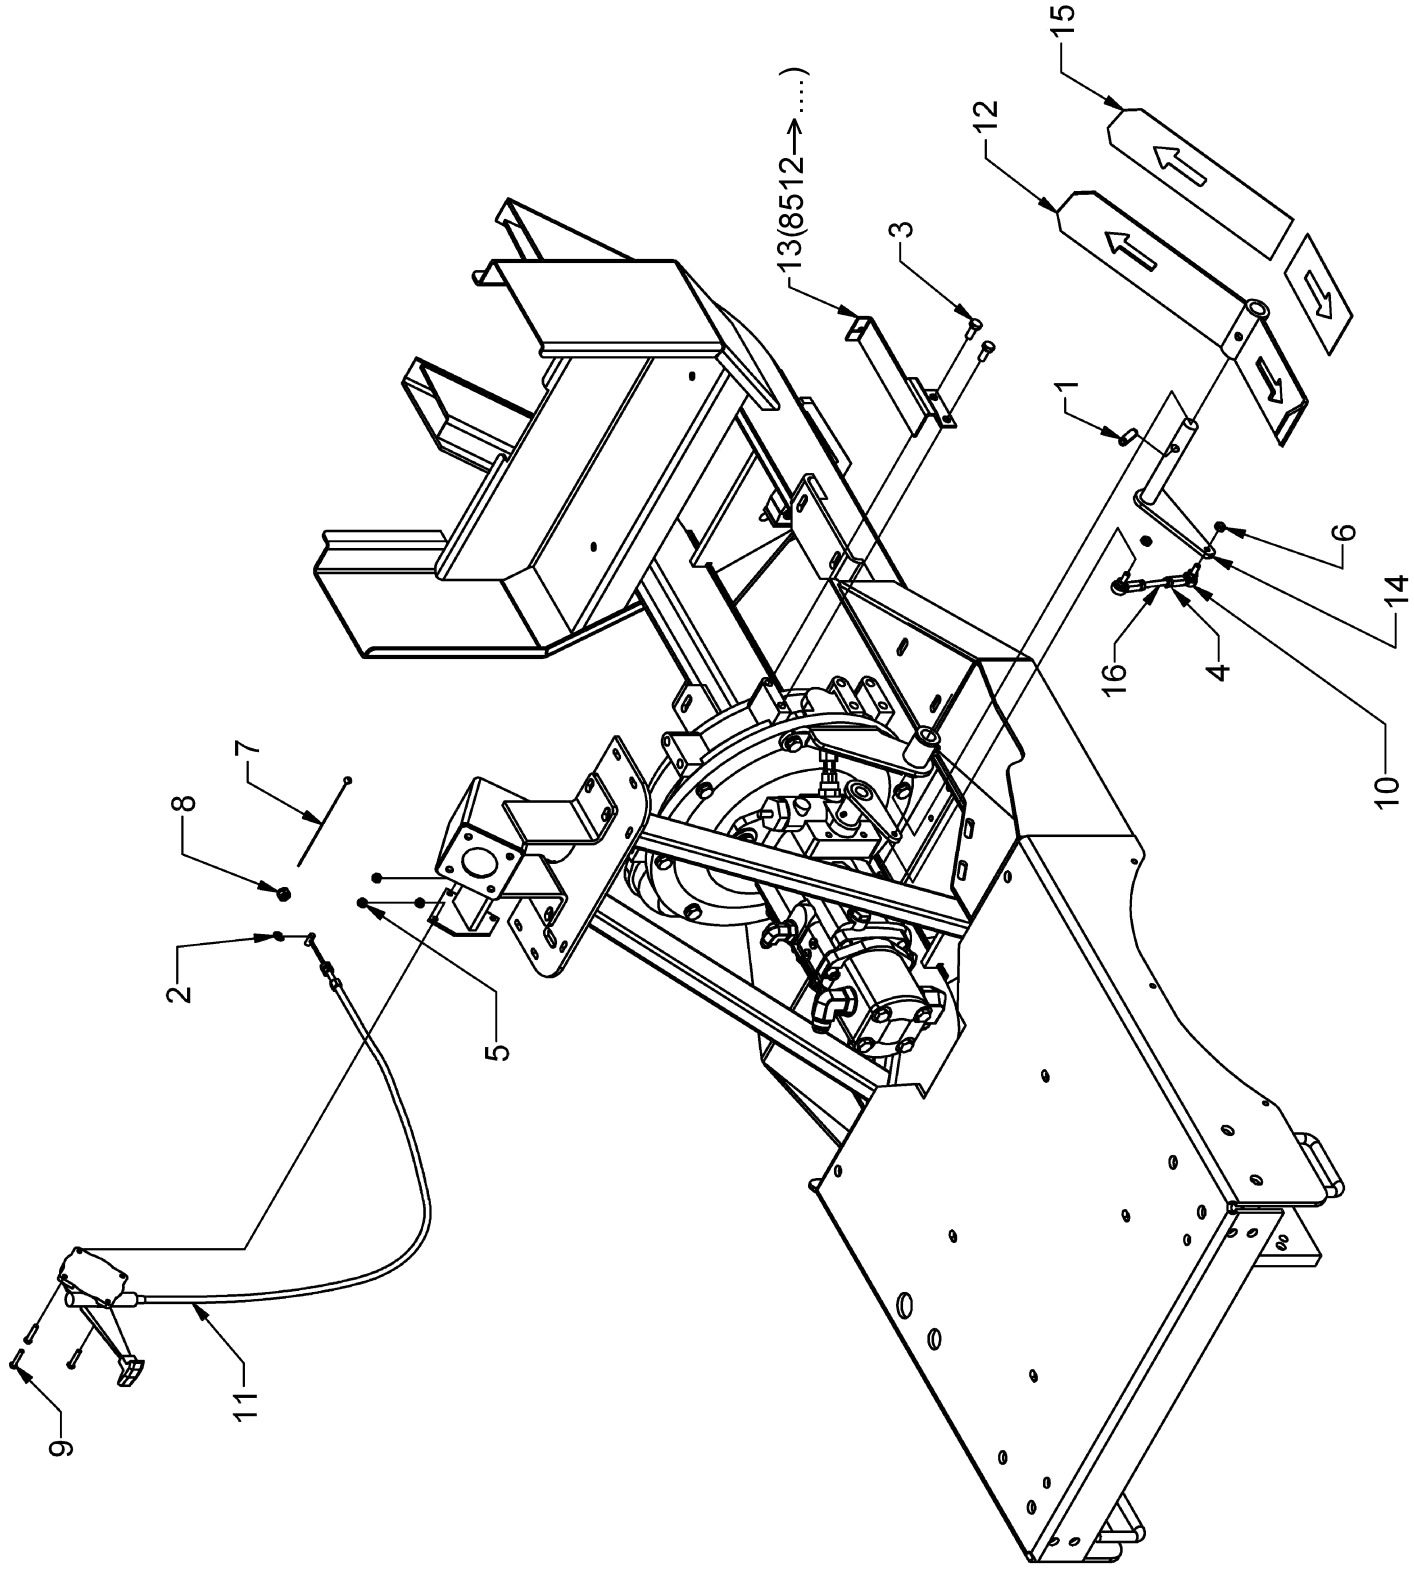

A180/3

REPERE	REF.	F	D	E
1	31892	GOUPILLE CYL. 3/8x1,25	STIFT 3/8x1,25	ROLL PIN 3/8x1,25
2	31889	CLIPS CABLE DE GAZ	GASKABELCLIP	E-CLIP THROTTLE CABLE
3	33001	VIS M8x20-1,25	SCHRAUBE M8x20-1,25	SCREW M8x20-1,25
4	33015	ECROU 1/4-28	MUTTER 1/4-28	NUT 1/4-28
5	33020	ECROU AUTOFR. 10-24	STOPMUTTER 10-24	LOCK NUT 10-24
6	31891	ECROU AUTOFR. 1/4-28	STOPMUTTER 1/4-28	LOCK NUT 1/4-28
7	33101	FIL DE PLOMBAGE	KABEL	WIRE SEAL
8	33102	CLIP DE PLOMBAGE	CLIP	CLIP
9	33040	VIS 10x24x1 RHMS	SCHRAUBE 10x24x1 RHMS	SCREW 10x24x1 RHMS
10	31890	ROTULE	KÜGELGELENK	KNUCKLE
11	31888	CABLE DE GAZ	GASKABEL	THROTTLE CABLE
12	31893	PEDALE D'AVANCEMENT	ANSTRIEBSPEDAL	FOOT PEDAL
13	33069	SUPPORT CABLE DE GAZ	GASKABELHALTERUNG	THROTTLE CABL.BRACKET
14	31895	AXE LEVIER PED.AV.	ANTRIEBSPEDALWELLE	TRACTION LEVER SHAFT
15	31894	REVETEMENT PEDALE AV.	ANTRIEBSPEDALAUFPLAGE	TRACTION LEVER COVER.
16	33121	TIGE LEVIER POMPE	PUMPEGESTÄNGE	LINKAGE