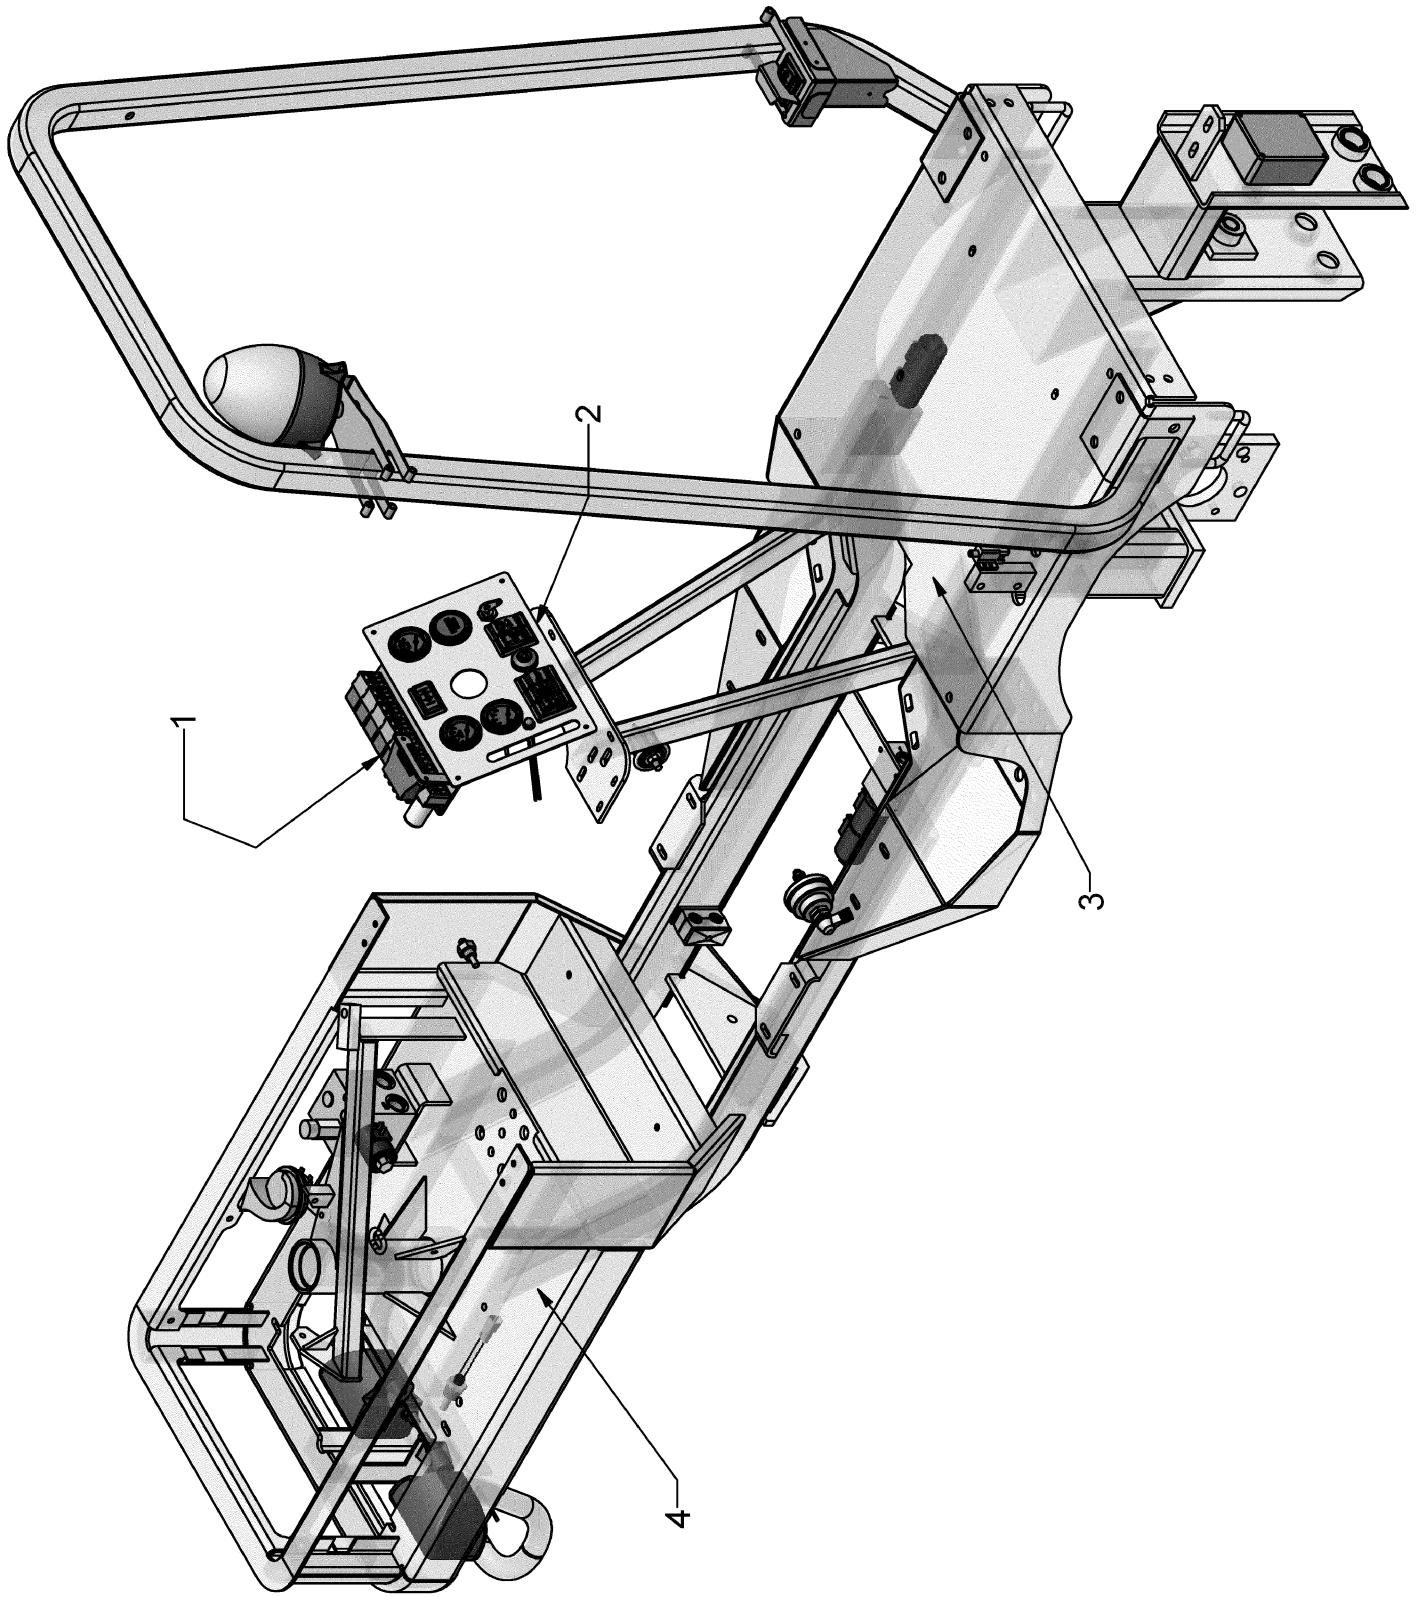

A180/25

REPERE	REF.	F	D	E
1	33219	FAISCEAU CONNEX. RELAIS	RELAIS KABELBAUM	RELAY ELECTR. WIRING
2	33220	FAISCEAU CONSOLE	KONSOLE KABELBAUM	INSTR. PANEL WIRING
3	33221	FAISCEAU ARRIERE	KABELBAUM HINTEN	REAR ELECTRICAL WIRING
4	33222	FAISCEAU AVANT	KABELBAUM VORNE	FRONT ELECTR. WIRING