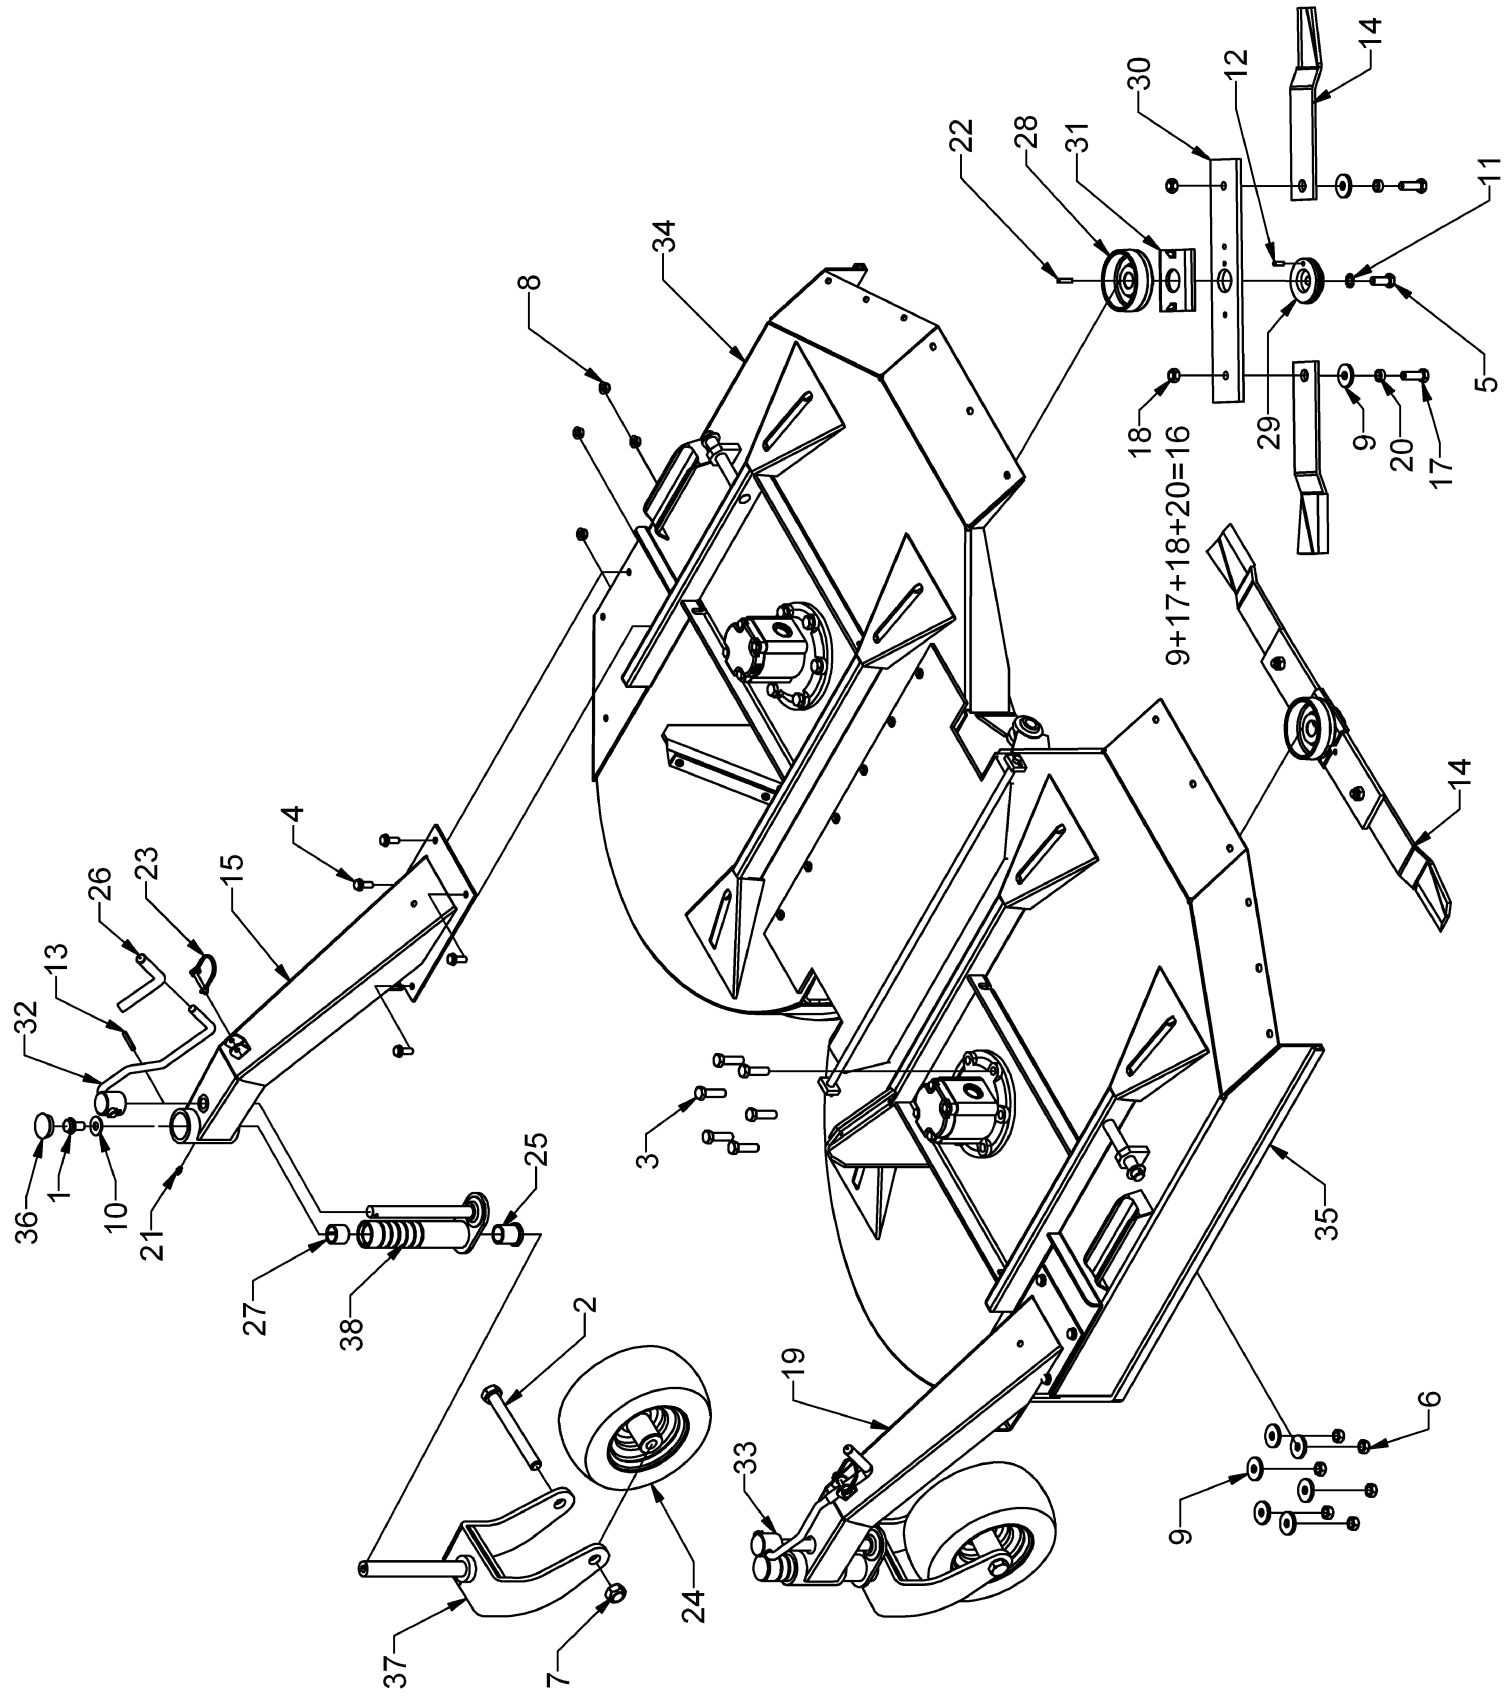

A180/8

REPÈRE	REF.	F	D	E
1	31864	VIS 1/2-13x1	SCHRAUBE 1/2-13x1	SCREW 1/2-13x1
2	33264	VIS 3/4-10x6,75	SCHRAUBE 3/4-10x6,75	SCREW 3/4-10x6,75
3	31776	VIS 1/2-13x1,75	SCHRAUBE 1/2-13x1,75	SCREW 1/2-13x1,75
4	31768	VIS 3/8-16x1	SCHRAUBE 3/8-16x1	SCREW 3/8-16x1
5	31963	VIS LAME	MESSER SCHRAUBE	BLADE SCREW
6	33012	ECROU 1/2-13	MUTTER 1/2-13	NUT 1/2-13
7	33018	ECROU 3/4-10	MUTTER 3/4-10	NUT 3/4-10
8	33022	ECROU 3/8-16	MUTTER 3/8-16	NUT 3/8-16
9	33023	RONDELLE 1/2" x 1,50D	SCHEIBE 1/2" x 1,50D	WASHER 1/2" x 1,50D
10	33153	RONDELLE 7/16	SCHEIBE 7/16	WASHER 7/16
11	33028	RONDELLE EVENT. 1/2"	SCHEIBE 1/2"	WASHER 1/2"
12	33029	GOUPILLE 1/4x0,75	STIFT 1/4x0,75	PIN 1/4x0,75
13	33038	GOUPILLE 1/4x1,5	STIFT 1/4x1,5	PIN 1/4x1,5
14	MC180	JEU DE 4 LAMES	4 MESSER SATZ	4 BLADES SET
15	33204	BRAS DROIT	RECHTER ARM	RIGHT ARM
16	31953	JEU DE BOULONS	SCHRAUBENSATZ	BOLT SET
17	31783	VIS 20x1,5 GR8	SCHRAUBE 20x1,5 GR8	SCREW 20x1,5 GR8
18	33021	ECROU 1/2-20	SCHRAUBE 1/2-20	SCREW 1/2-20
19	33205	BRAS GAUCHE	LINKER ARM	LEFT ARM
20	33048	ENTRETOISE	BÜCHSE	BUSH
21	31841	GRAISSEUR 1/4-28	SCHMIERNIPPEL 1/4-28	GREASE ZERK 1/4-28
22	31961	CLAVETTE	KEIL	KEY
23	33046	GOUPILLE 14-13	SPLINT 14-13	PIN 14-13
24	31964	ROUE FOLLE CPLTE	RAD KLPT	WHEEL CPLT
25	33052	BAGUE MFI-1620-24	BÜCHSE MFI-1620-24	BUSH MFI-1620-24
26	33185	GAINÉ PROTECTRICE	SCHUTZHÜLLE	PROTECTIVE COATING
27	33100	BAGUE MSI-1620-20	BÜCHSE MSI-1620-20	BUSH MSI-1620-20
28	31954	ACCOUPLÉMENT MOTEUR	MOTORFLANSCH	ENGINE COUPLING
29	31962	RONDELLE LAME	MESSERSCHEIBE	BLADE WASHER
30	31950	CORPS DE LAME	MESSERBALKEN	BLADE BODY
31	31955	ACCOUPLÉMENT LAME	MESSERFLANSCH	BLADE COUPLING
32	33193	LEVIER DROIT	RECHTER HEBEL	RIGHT LEVER
33	33194	LEVIER GAUCHE	LINKER HEBEL	LEFT LEVER
34	33195	PLATEAU DROIT	RECHTES MÄHWERK	CUT.DECK RIGHT
35	33196	PLATEAU GAUCHE	LINKES MÄHWERK	CUT.DECK LEFT
36	33097	CAPUCHON	STAUBKAPPE	DUST CAP
37	33202	CHAPE	GABEL	HOLDER
38	33203	AXE FILETÉE	GEWIND.WELLE	SCREW.AXLE