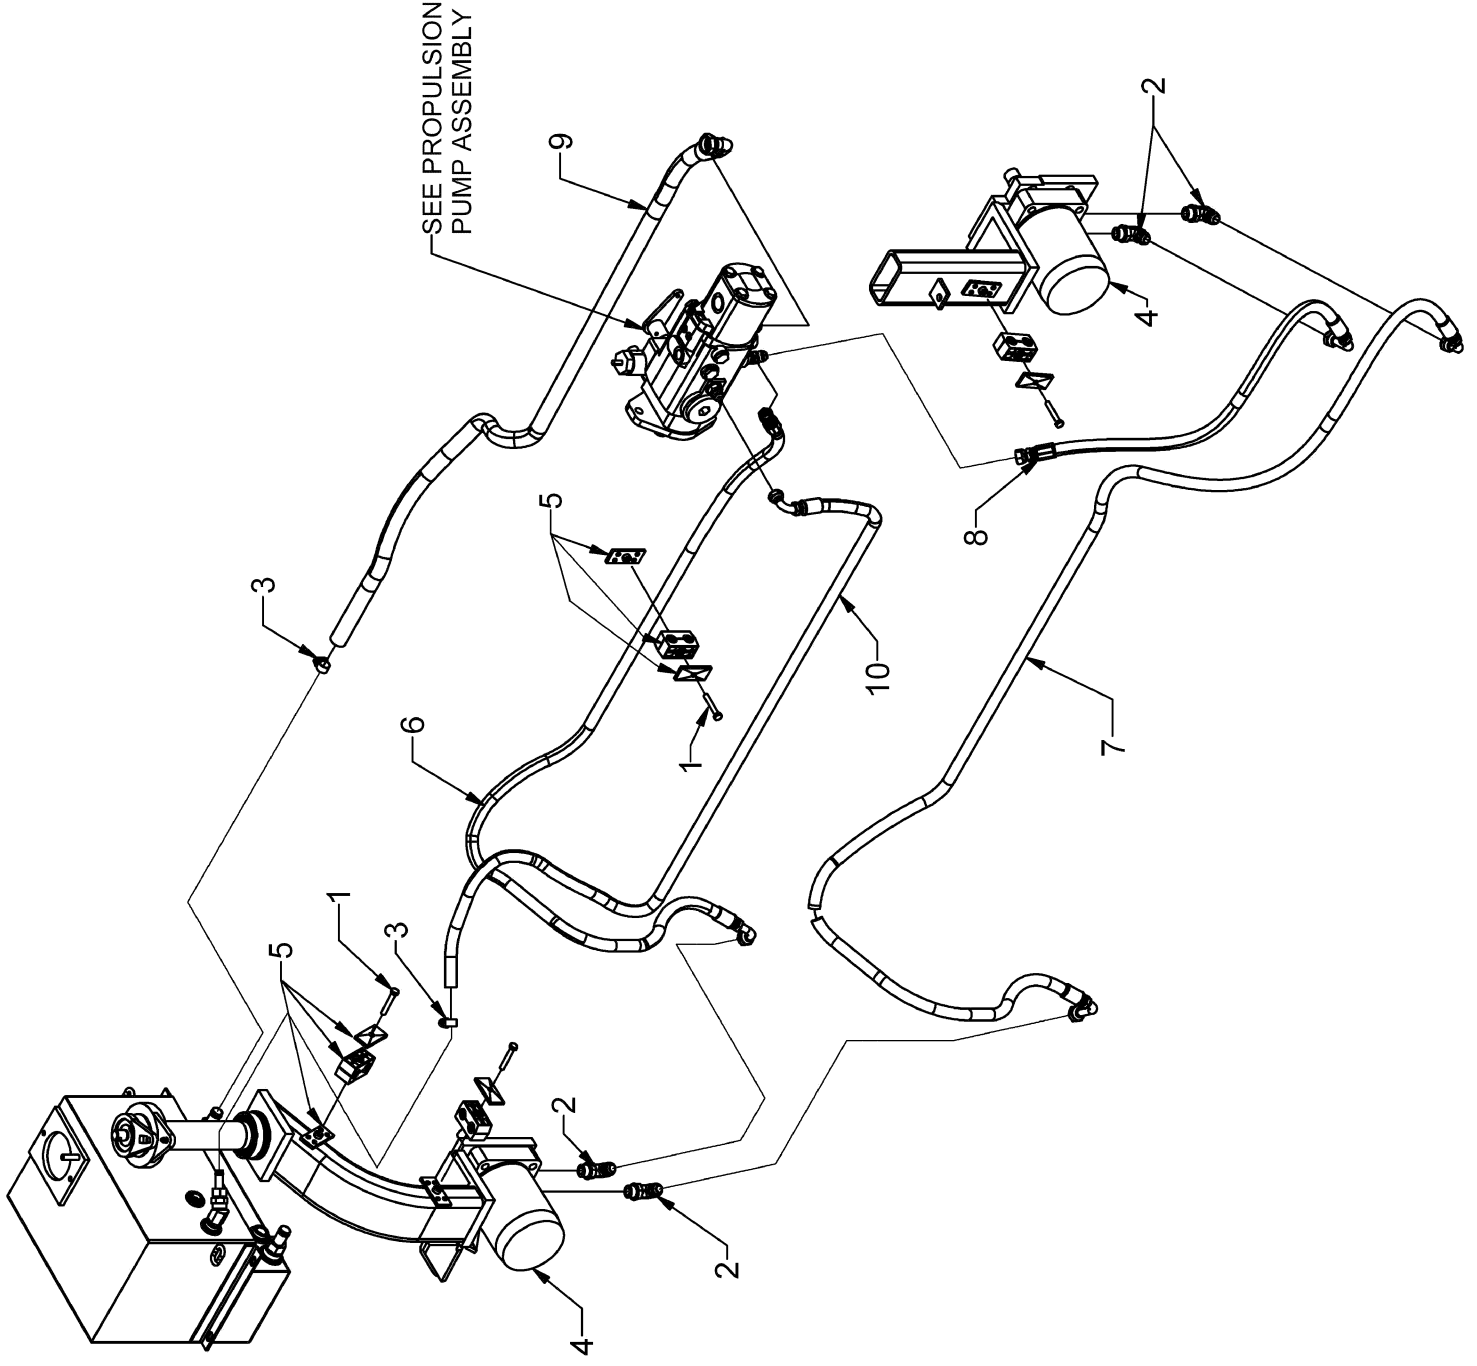

A180/13

REPERE	REF.	F	D	E
1	31798	VIS 5/16-18x2	SCHRAUBE 5/16-18x2	SCREW 5/16-18x2
2	33033	ADAPTATEUR 10MJ/10MB90	ADAPTER 10MJ/10MB90	ADAPTER 10MJ/10MB90
3	31780	COLLIER DE SERRAGE	SCHELLE	CLAMP HOSE
4	31995	MOTEUR DE ROUE	RADMOTOR	ENGINE WHEEL
5	33211	FIXATION DBLE FLEX. C/PLT	DOPPELROHRBEFES. KPLT	HOSE CLAMP ASSY
6	31726	FLEX.MOT.ROUE AV./POMP.	SCHLAUCH	HOSE
7	31727	FLEX.MOT.ROUE AV./AR.	SCHLAUCH	HOSE
8	31728	FLEX.MOT.ROUE AR./POMP.	SCHLAUCH	HOSE
9	31731	FLEX.ASPI.POMPE T.A.	SCHLAUCH	HOSE
10	31734	FLEX.DRAIN POMPE T.A.	SCHLAUCH	HOSE