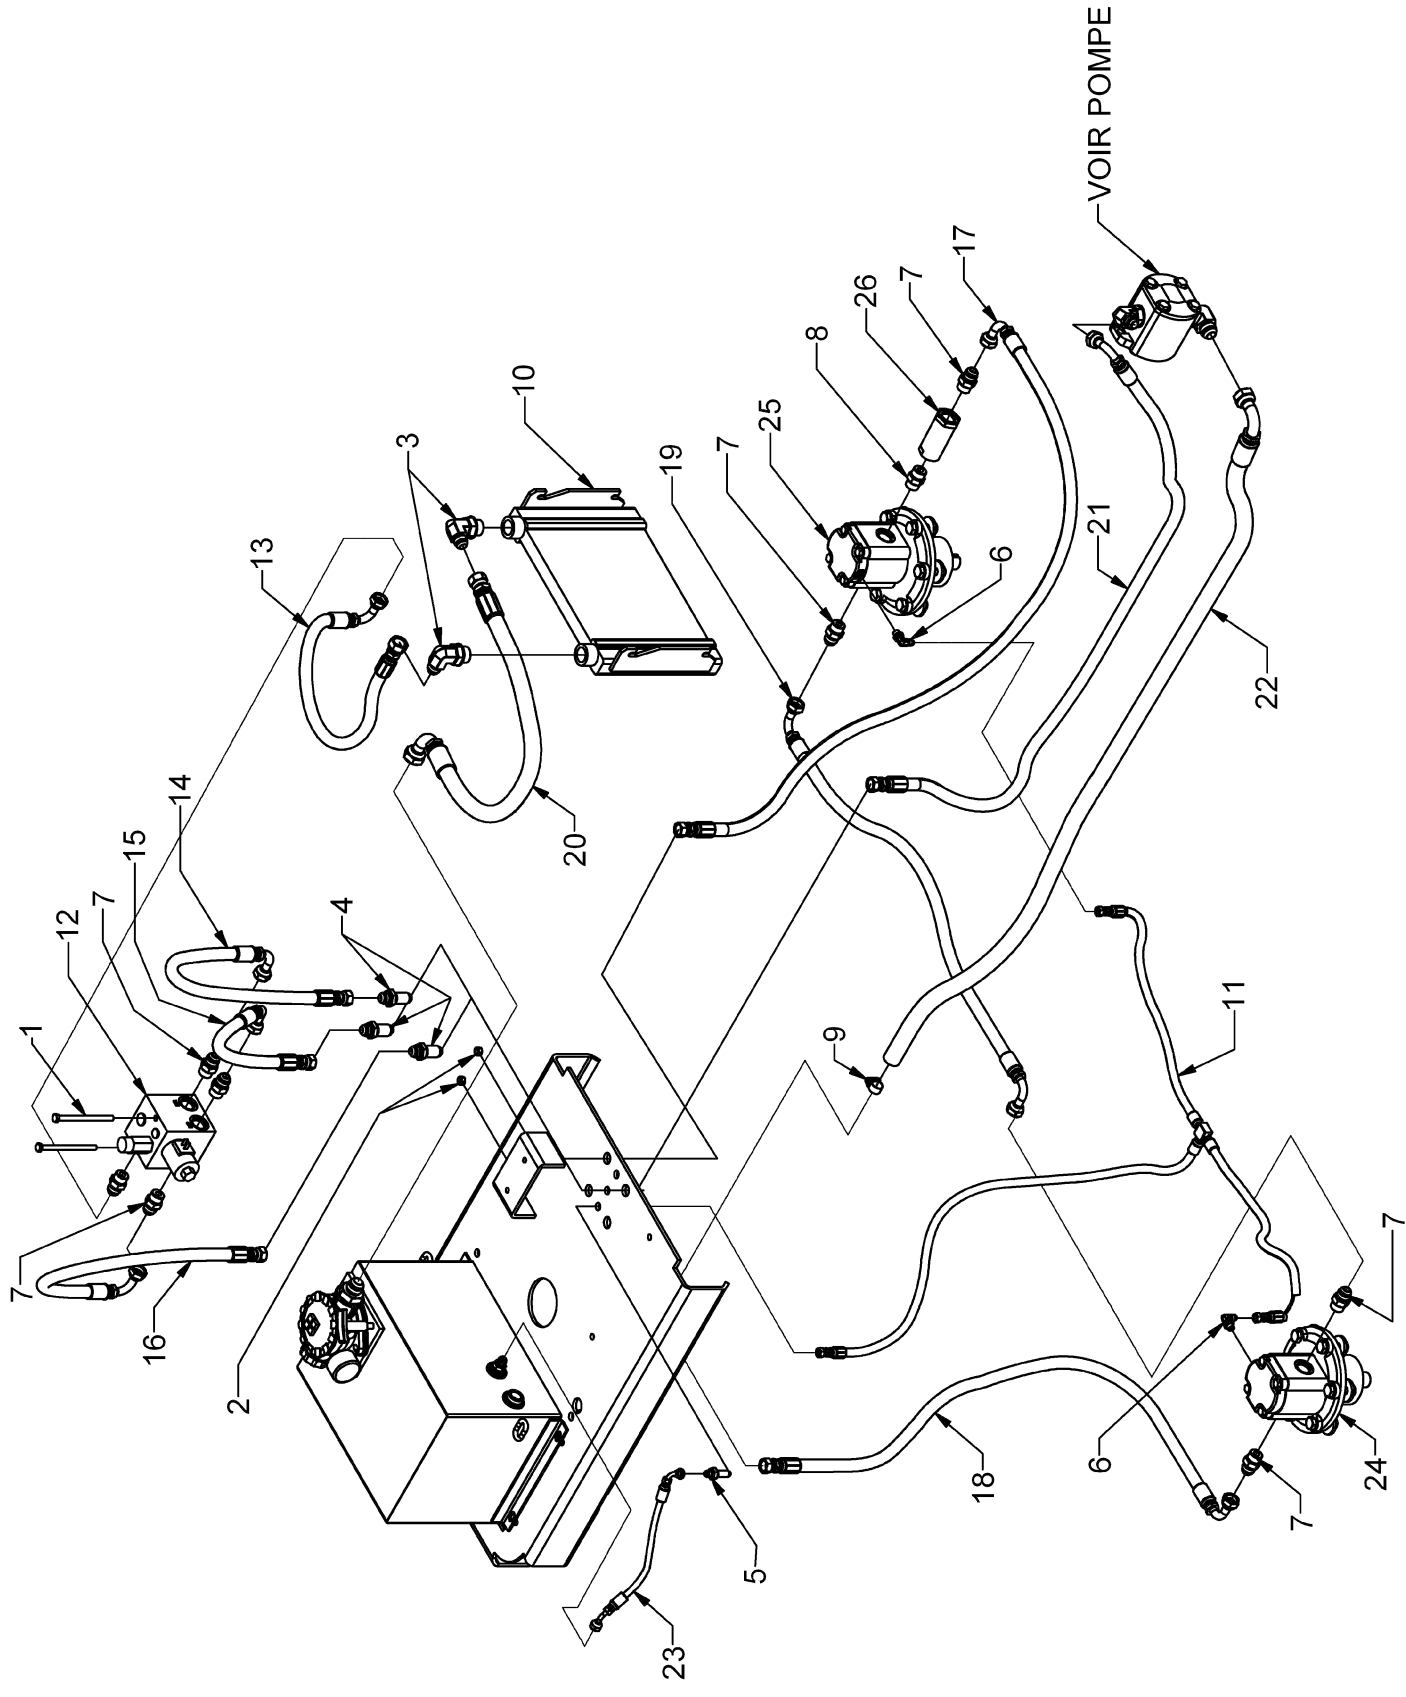

A180/11

REPERE	REF.	F	D	E
1	33150	VIS 5/16-18x4,5	SCHRAUBE 5/16-18x4,5	SCREW 5/16-18x4,5
2	33151	ECROU 5/16-18	MUTTER 5/16-18	NUT 5/16-18
3	31986	ADAPTATEUR 10MJ/12MB90	ADAPTER 10MJ/12MB90	ADAPTER 10MJ/12MB90
4	33157	ADAPTATEUR 8MJ/8MJ	ADAPTER 8MJ/8MJ	ADAPTER 8MJ/8MJ
5	33032	ADAPTATEUR 4MJ/4MJ	ADAPTER 4MJ/4MJ	ADAPTER 4MJ/4MJ
6	33034	ADAPTATEUR 4MJ/4MB90	ADAPTER 4MJ/4MB90	ADAPTER 4MJ/4MB90
7	33162	ADAPTATEUR 10MJ/10MB	ADAPTER 10MJ/10MB	ADAPTER 10MJ/10MB
8	33165	ADAPTATEUR 10MB/10MB	ADAPTER 10MB/10MB	ADAPTER 10MB/10MB
9	31780	COLLIER DE SERRAGE	SHELLE	CLAMP HOSE
10	33186	RADIATEUR HUILE HYD.	HYD.ÖLKÜHLER	HYD.OIL COOLER
11	31702	FLEX.MOT.LAME/RESERV.	SCHLAUCH	HOSE
12	31925	ELECTROVANNE LAMES	MAGNETVENTIL MESSER	DECK CONTROL VALVE
13	31703	FLEX.MOT.LAME/LAME	SCHLAUCH	HOSE
14	31704	FLEX.MRV/COLL.AR.DROIT	SCHLAUCH	HOSE
15	31705	FLEX.MPV/COLL.AV.DROIT	SCHLAUCH	HOSE
16	31706	FLEX./COLLEC.AR.GAUCHE	SCHLAUCH	HOSE
17	31723	FLEX.MOT.LAME DR./RACC.	SCHLAUCH	HOSE
18	31724	FLEX.MOT.LAME G./RACC.	SCHLAUCH	HOSE
19	31725	FLEX.MOT.LAME DR./G.	SCHLAUCH	HOSE
20	31729	FLEX.RADIATEUR/RES.HYD.	SCHLAUCH	HOSE
21	31730	FLEX.POMPE MOT.LAME	SCHLAUCH	HOSE
22	31732	FLEX.ASPI.POMPE LAME	SCHLAUCH	HOSE
23	33213	FLEX.RESERVOIR/RACC.	SCHLAUCH	HOSE
24	31996	MOTEUR LAME GAUCHE	LINKES MESSER MOTOR	LEFT BLADE ENGINE
25	31997	MOTEUR LAME DROITE	RECHTES MESSER MOTOR	RIGHT BLADE ENGINE
26	33226	FILTRE	FILTER	INLINE FILTER