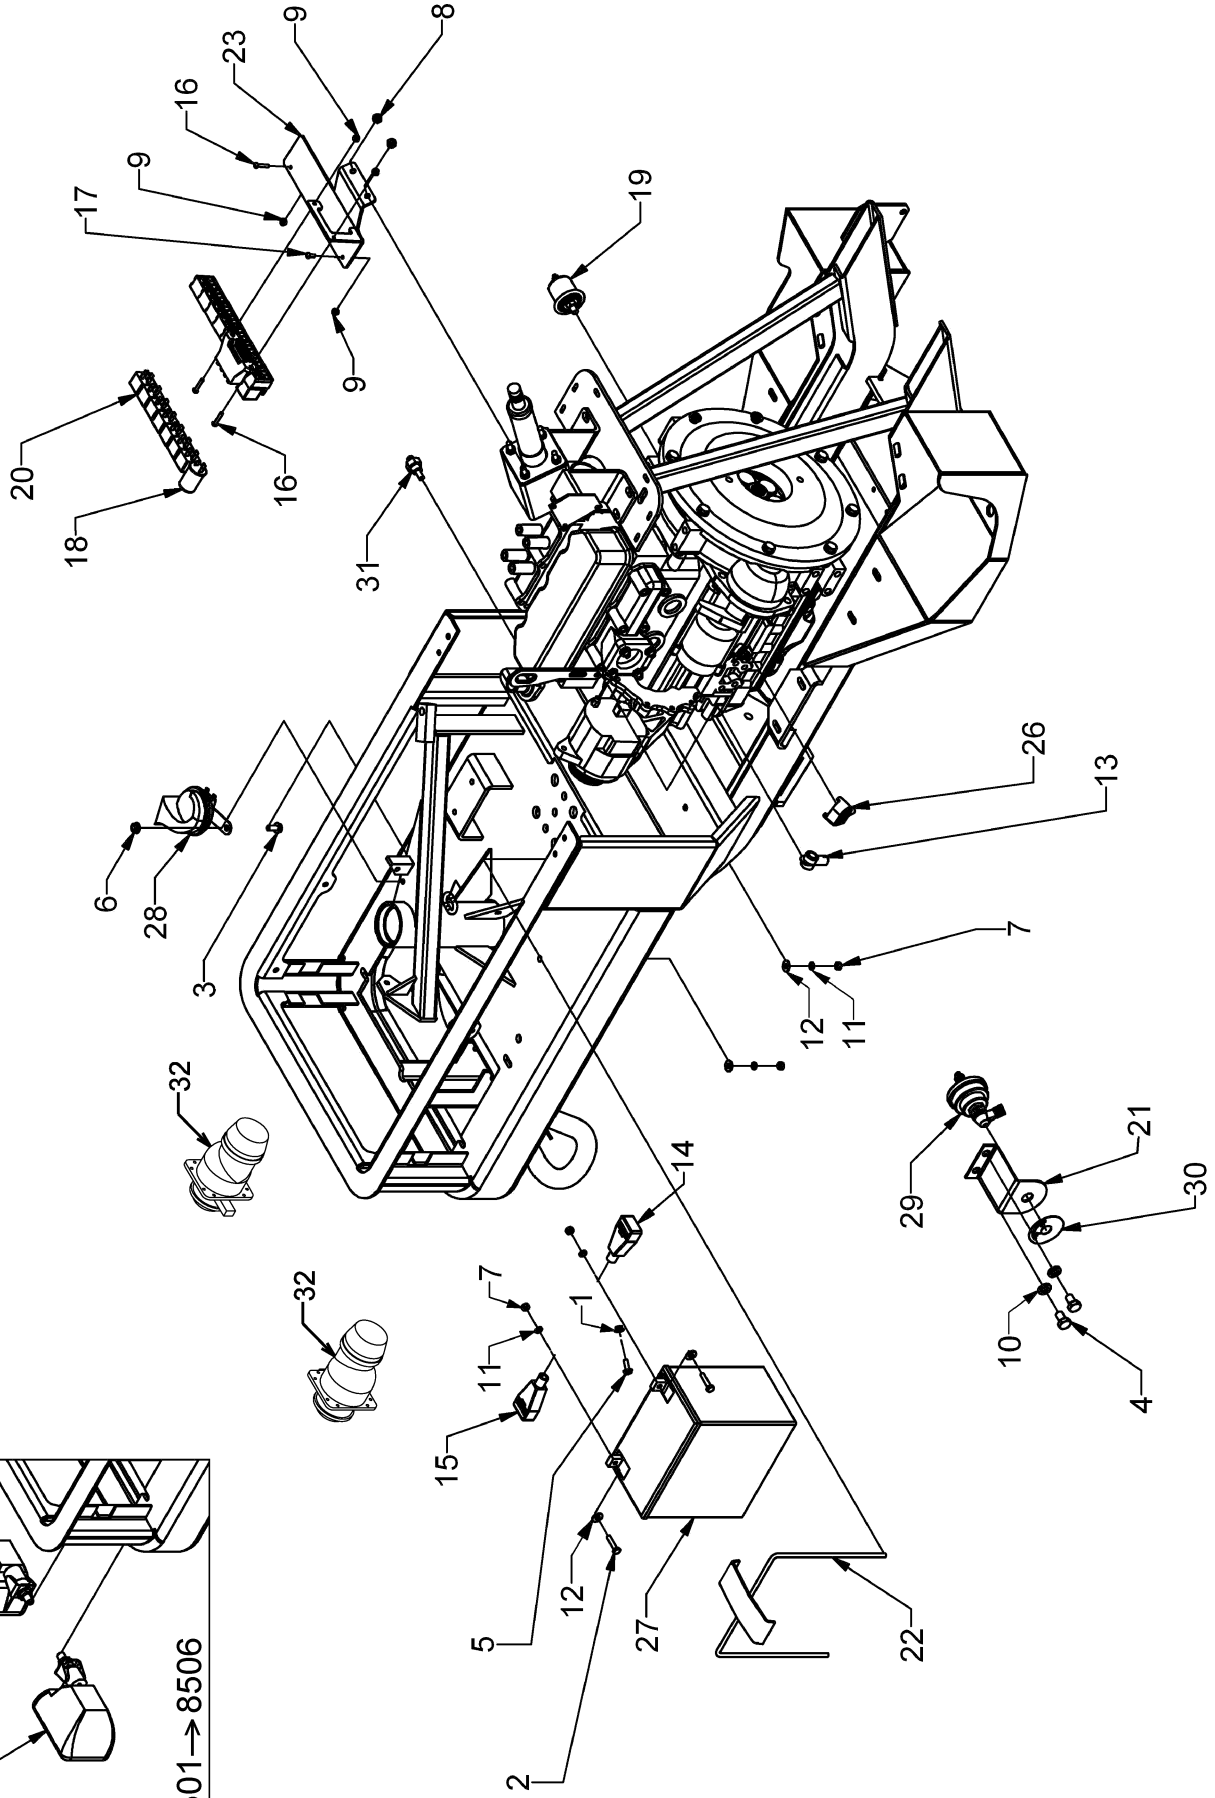

A180/23

REPERE	REF.	F	D	E
1	31795	ECROU	MUTTER	NUT
2	31771	VIS 1/4-20x1,25	SCHRAUBE 1/4-20x1,25	SCREW 1/4-20x1,25
3	31851	VIS 5/16-18x0,75	SCHRAUBE 5/16-18x0,75	SCREW 5/16-18x0,75
4	31817	VIS M12x1,75x20 12.9	SCHRAUBE M12x1,75x20	SCREW M12x1,75x20 12.9
5	33000	VIS 1/4-20x10,75	SCHRAUBE 1/4-20x10,75	SCREW 1/4-20x10,75
6	33007	ECROU 5/16-18	MUTTER 5/16-18	NUT 5/16-18
7	33009	ECROU 1/4-20	MUTTER 1/4-20	NUT 1/4-20
8	33017	ECROU 5/16-24	MUTTER 5/16-24	NUT 5/16-24
9	33020	ECROU AUTOFR. 10-24	STOPMUTTER 10-24	STOP NUT 10-24
10	31823	RONDELLE GROWER 1/2"	FEDERSCHEIBE 1/2"	LOCK WASHER 1/2"
11	33024	RONDELLE GROWER 1/4"	FEDERSCHEIBE 1/4"	LOCK WASHER 1/4"
12	33025	RONDELLE 1/4" STD	SCHEIBE 1/4" STD	WASHER 1/4" STD
13	33035	CAPUCHON ISOLANT	ISOLIERDECKEL	INSULATOR CAP
14	33036	CAPUCHON ISOL. ROUGE	ISOLIERDECKEL ROT	INSULATOR CAP RED
15	33037	CAPUCHON ISOL. NOIR	ISOLIERDECKEL SCHW.	INSULATOR CAP BLACK
16	33040	VIS 10-20x1 RHMS	SCHRAUBE 10-20x1 RHMS	SCREW 10-20x1 RHMS
17	33045	VIS 10-24x0,5 RHMS	SCHRAUBE 10-24x0,5 RHMS	SCREW 10-24x0,5 RHMS
18	33173	CENTRALE CLIGNOTANTE	BLINKERZENTRALE	BLINKER UNIT
19	31751	CAPTEUR HUILE MOTEUR	ÖL THERMOSCHALTER	OIL PRESSURE SENDER
20	33176	RELAIS	RELAIS	RELAY
21	33075	SUPPORT COUP.BATT.	BATTERIEABSCHALTER	BATT. SWITCH BRACKET
22	33099	BRIDE FIXATION BATTERIE	BAT.BEFESTIGUNG	BATTERY HOLDER
23	33208	SUPPORT	HALTERUNG	BRACKET
24	33110	PROJECT.TRAV.AV. DROIT	SCHWEINWERFER RECHTS	HEADLIGHT RIGHT
25	33111	PROJECT.TRAV.AV. GCH	SCHWEINWERFER LINKS	HEADLIGHT LEFT
26	33112	ISOL.BORNE DEMARREUR	ISOLIERUNG	STARTER COVER
27	33218	BATTERIE	BATTERIE	BATTERY
28	31753	AVERTISSEUR SONORE	HUPE	HORN
29	31750	COUPE BATTERIE	HAUPTSCHALTER	BATTERY FUSE
30	33114	PLAQ.COUPÉ BATTERIE	PLATTE	PLATE
31	31752	CAPTEUR T°EAU	WASSER THERMOSCHAL.	COLL.TEMP S SWITCH
32	28689	FEUX	SCHWEINWERFER	HEADLIGHT