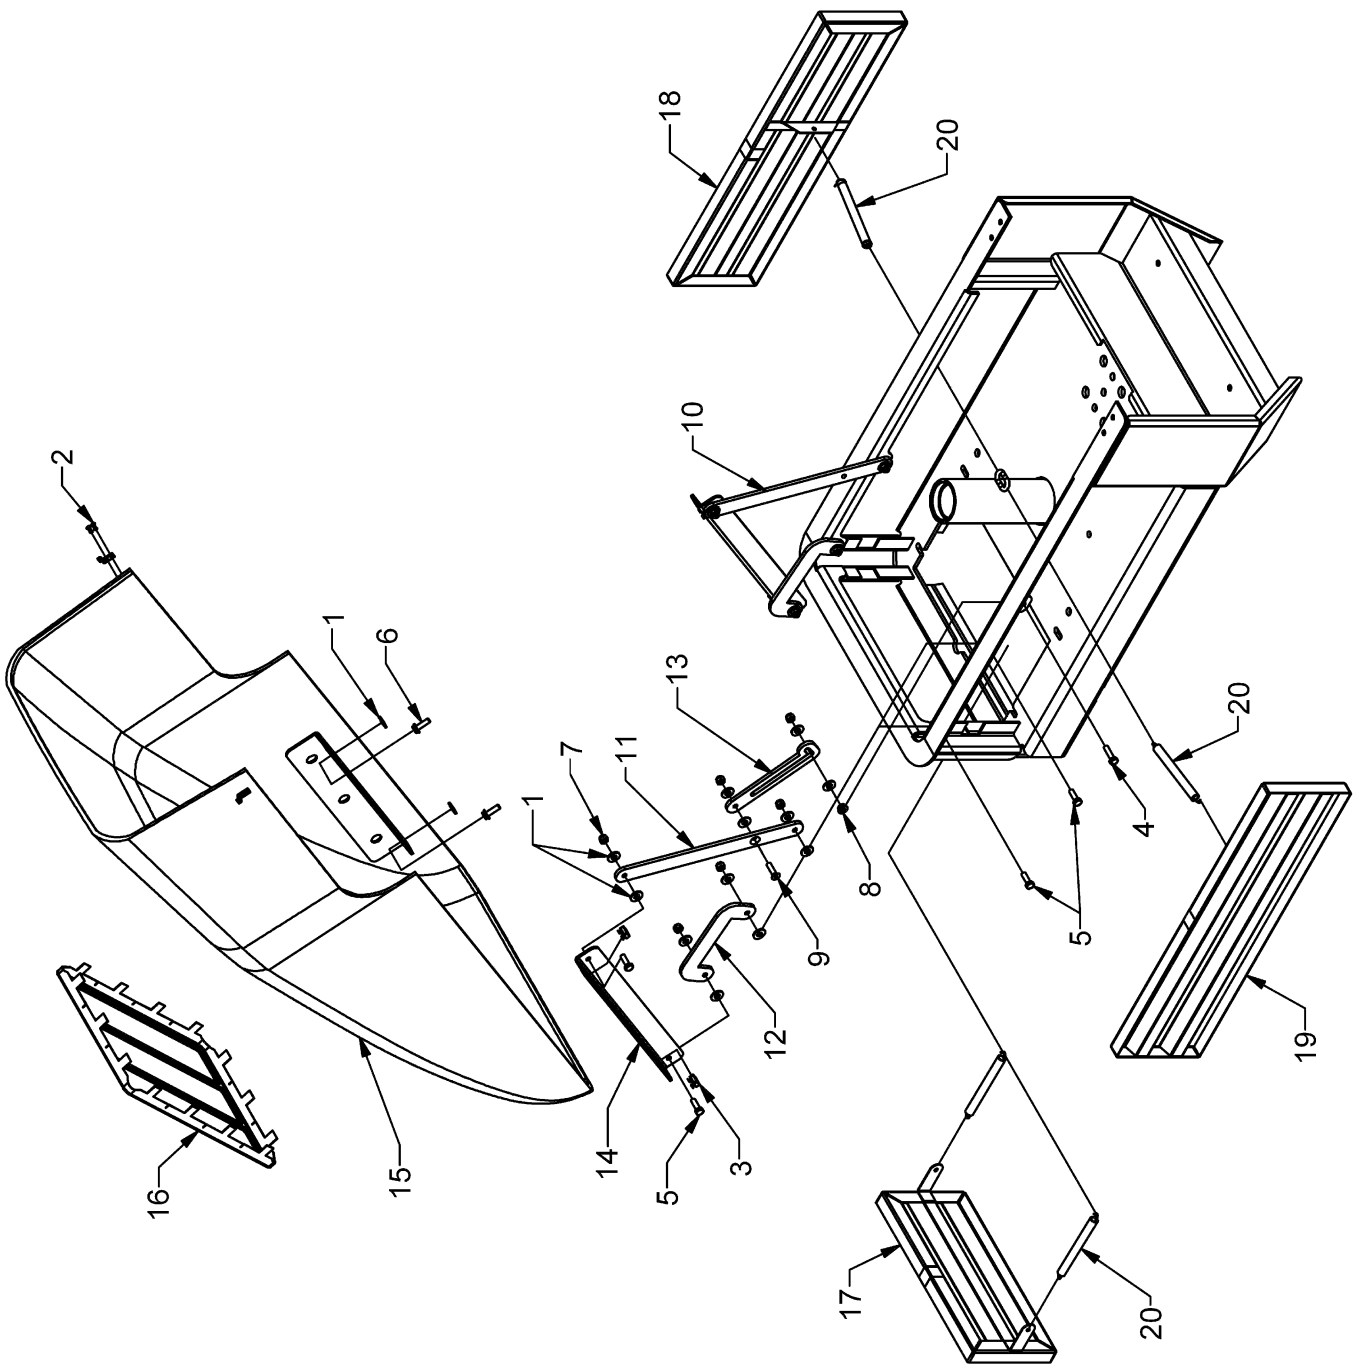

A180/9

REPERE	REF.	F	D	E
1	33152	RONDELLE 5/16	SCHEIBE 5/16	WASHER 5/16
2	31788	RIVET 5/32x0,378	NIETE 5/32x0,378	POP RIVET 5/32x0,378
3	31794	ECROU NUL 5/16-18	KASTENMUTTER 5/16-18	CAGE NUT 5/16-18
4	31775	VIS 5/16-18x1	SCHRAUBE 5/16-18x1	SCREW 5/16-18x1
5	31774	VIS 5/16-18x1,25	SCHRAUBE 5/16-18x1,25	SCREW 5/16-18x1,25
6	31766	VIS 5/16-18x1	SCHRAUBE 5/16-18x1	SCREW 5/16-18x1
7	33006	ECROU AUTOFR. 5/16-18	STOPMUTTER 5/16-18	STOP NUT 5/16-18
8	33007	ECROU 5/16-18	MUTTER 5/16-18	NUT 5/16-18
9	33030	VIS 5/16-18x1,25	SCHRAUBE 5/16-18x1,25	SCREW 5/16-18x1,25
10	31809	LEVIER AR.OUV.CAPOT	ÖFFNUNGSARM HINTEN	REAR HOOD LIFT ARM
11	31807	LEVIER G.OUV.CAPOT	ÖFFNUNGSARM LINKS	LEFT HOOD LIFT ARM
12	31806	LEVIER AV.OUV.CAPOT	ÖFFNUNGSARM VORNE	FRONT HOOD LIFT ARM
13	31805	LOQUET VERROU. CAPOT	VERRIEGELUNG	SAFETY CATCH
14	31808	SUPPORT LEV.OUV.CAPOT	HALTERUNG	HOOD LIFT BRACKET
15	31802	CAPOT MOTEUR	MOTORHAUBE	ENGINE COVER
16	31810	GRILLE CAPOT MOTEUR	MOTORHAUBE GRILL	TOP SCREEN
17	31800	GRILLE AVANT (CALANDRE)	VORDERE GRILL	FRONT GRILL
18	31801	GRILLE VENT. DR.	KÜHLGRILL RECHTS	GRILL SIDE RIGHT
19	31803	GRILLE VENT. GAUCHE	KÜHLGRILL LINKS	GRILL SIDE LEFT
20	31804	RESSORT	FEDER	SPRING