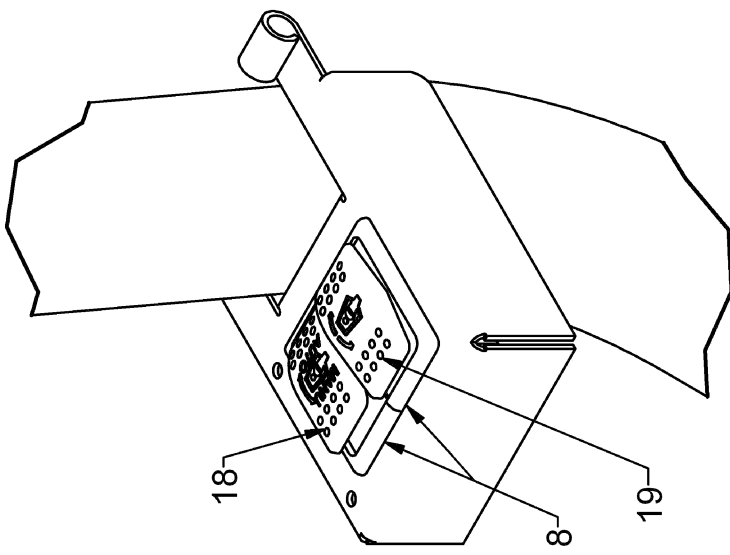

A180/26

REPÈRE	REF.	F	D	E
1	29280	COMPTEUR HORAIRE	BETRIEBSTUNDENZÄHLER	HOUR METER
2	31759	INDIC.PRESS. HUILE MOT.	MOTORÖLDRUCKANZEIGE	ENGINE OIL PRESS. GAUGE
3	31757	VOYANT ROT.LAME	ANZEIGE	INDICATOR LIGHT
4	31760	VOLTMETRE	VOLTMETER	VOLT METER
5	31758	INDIC.TEMP.EAU	WASSER TEMP. ANZEIGE	WATER TEMP.INDICATOR
6	31761	CONTACTEUR A CLE	ZÜNDSCHLOSS	IGNITION SWITCH
7	33216	CLEF	ZÜNDSCHLÜSSEL	KEY
8	29273	CHASSIS MONTAGE EXT.	AUS.MONTAGE RAHMEN	EXT.SWITCH MOUNT
9	33113	CHASSIS MONTAGE CENT.	MID.MONTAGE RAHMEN	MIDDLE SWITCH MOUNT
10	31762	CENTRALE FEUX DETRESS.	WARBLINKEREINHEIT	BLINKER UNIT
11	29274	CHASSIS MONTAGE	MONTAGE RAHMEN	SWITCH MOUNT
12	28063	INTERRUPTEUR LAME	MESSERANTR.SCHALTER	BLADE SWITCH
13	29261	INTERRUPTEUR H.D.C.	SCHALTER	SWITCH
14	29299	INTERRUPTEUR KLAXON	SCHALTER	SWITCH
15	29262	INTERRUPTEUR GYR/FEUX	SCHALTER	SWITCH
16	29253	INTERRUPTEUR FEUX CR.	SCHALTER	SWITCH
17	29260	INTERRUPTEUR CLIGNOT.	SCHALTER	SWITCH
18	28063	INTERRUPTEUR	SCHALTER	SWITCH
19	30238	INTERRUPTEUR	SCHALTER	SWITCH