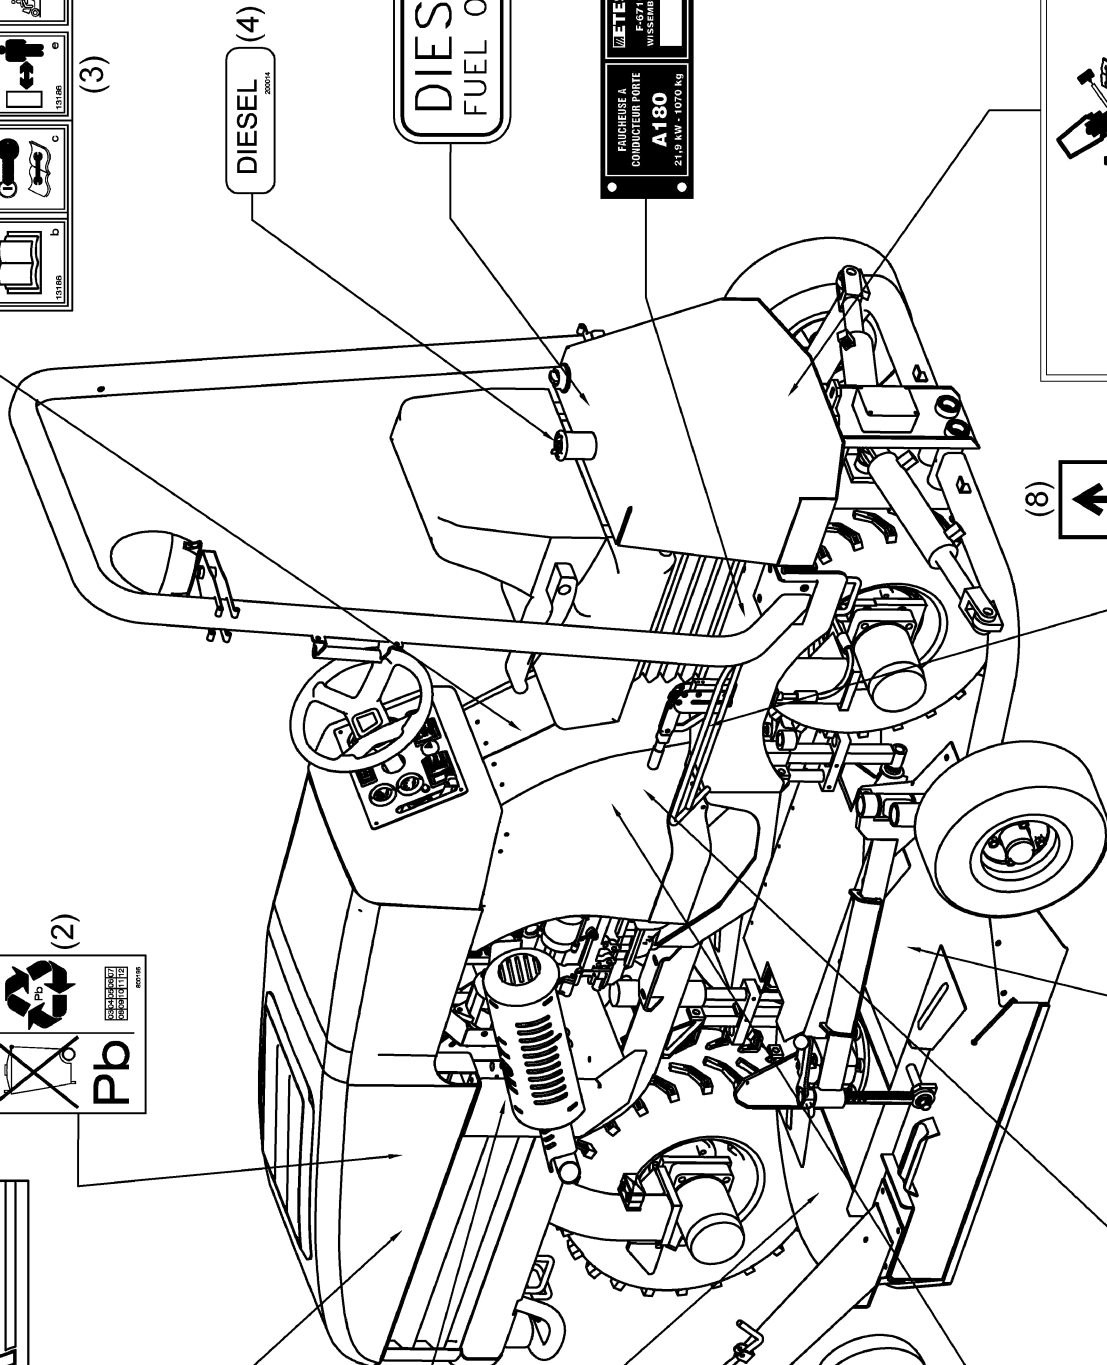

(12)

A180/32

REPÈRE	REF.	F	D	E
1	13134	ETIQ. CAPOT MOTEUR	MOT. HAUBE AUFKLEBER	ENGINE COVER LABEL
2	13129	ETIQUETTE BATTERIE	BATTERIE AUFKLEBER	BATTERY LABEL
3	13186	ETIQ. AVERTISSEMENT	WARNUNGSAUFKLEBER	WARNING STICKER
4	33167	AUTOCOLLANT DIESEL	DIESEL AUFKLEBER	DIESEL STICKER
5	33178	AUTOCOLLANT DIESEL	DIESEL AUFKLEBER	DIESEL STICKER
7	13218	ETIQUETTE INCLINAISON	NEIGUNG AUFKLEBER	LEVELING STICKER
8	13193	ETIQUETTE FR.PARKING	PARKBREMSE AUFKLEBER	PARK BRAKE STICKER
9	13062	ETIQ. PLATEAU DE COUPE	MÄHWERK AUFKLEBER	CUT.DECK STICKER
10	13086	ETIQUETTE ETESIA	ETESIA AUFKLEBER	ETESIA STICKER
11	13187	AUTOCOLLANT A180	A180 AUFKLEBER	A180 STICKER
12	13194	ETIQ.ROTATION LAME	MESSER AUFKLEBER	BLADE STICKER
13	13064	ETIQ. OUVERTURE CAPOT	ABDECK.ÖFF.AUFKLEBER	ENG.COV.OPEN.STICKER