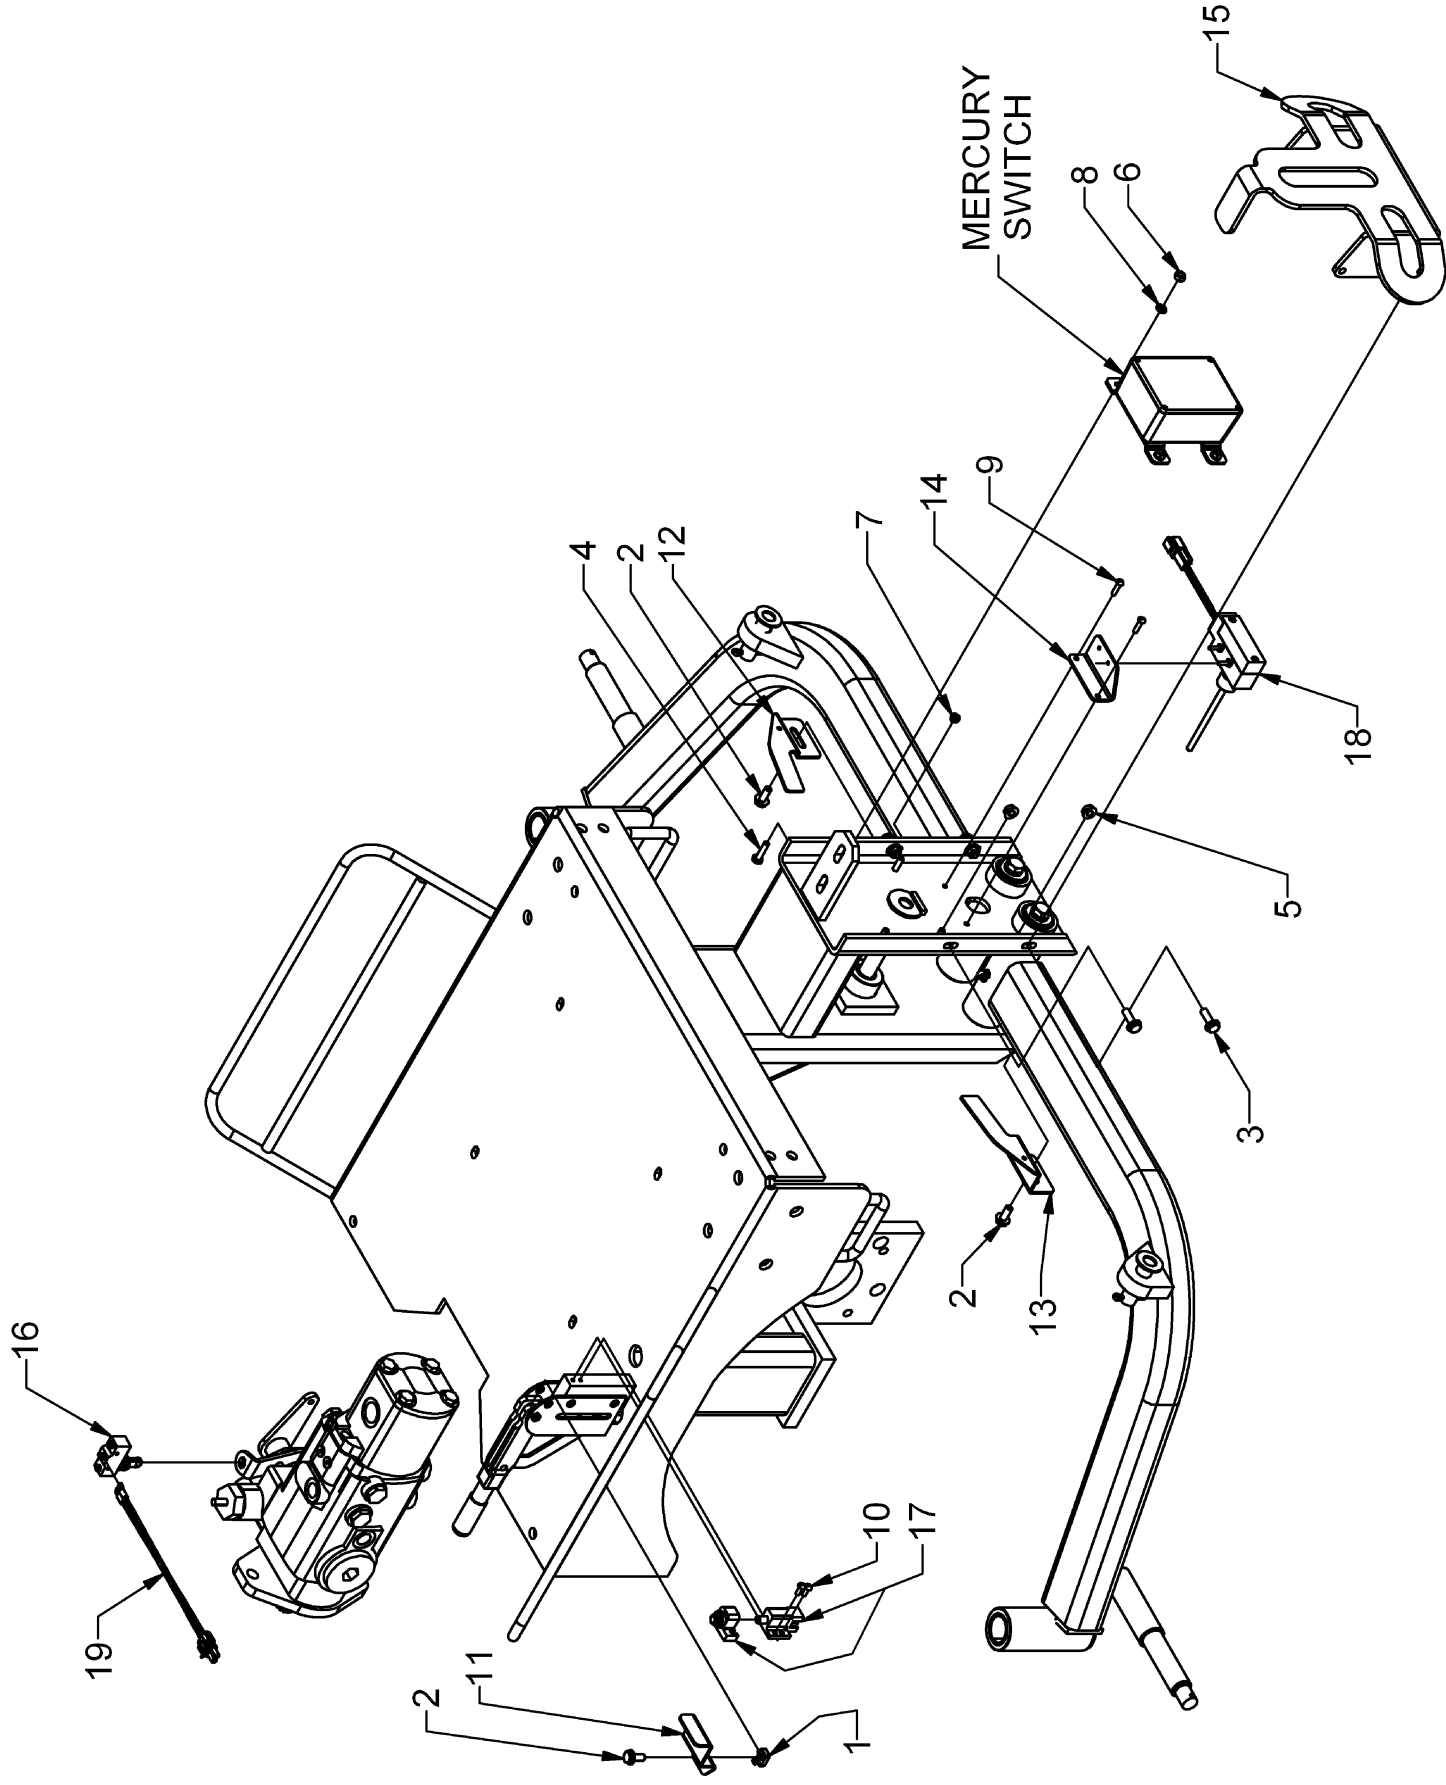

A180/27

REPERE	REF.	F	D	E
1	31794	ECROU NUL 5/16-18	KASTENMUTTER 5/16-18	CAGE NUT 5/16-18
2	31851	VIS 5/16-18x0,75	SCHRAUBE 5/16-18x0,75	SCREW 5/16-18x0,75
3	31766	VIS 5/16-18x1	SCHRAUBE 5/16-18x1	SCREW 5/16-18x1
4	33149	VIS 1/4-20x1	SCHRAUBE 1/4-20x1	SCREW 1/4-20x1
5	33007	ECROU 5/16-18	MUTTER 5/16-18	NUT 5/16-18
6	33009	ECROU 1/4-20	MUTTER 1/4-20	NUT 1/4-20
7	33020	ECROU AUTOFR. 10-24	STOPMUTTER 10-24	STOP NUT 10-24
8	33024	RONDELLE GROWER 1/4"	FEDERSCHEIBE 1/4"	LOCK WASHER 1/4"
9	33155	VIS 10-24x0,75 RHMS	SCHRAUBE 10-24x0,75 RHMS	SCREW 10-24x0,75 RHMS
10	33045	VIS 10-24x0,5 RHMS	SCHRAUBE 10-24x0,5 RHMS	SCREW 10-24x0,5 RHMS
11	33197	BUTEE CONTACT.SECURITE	SICHER.SCHALTER ANSCHL	SAFETY SWITCH STOP
12	33085	SUPP.CONT.DEV.D.	SCHALTERHALTERUNG	BRACKET
13	33086	SUPP.CONT.DEV.G.	SCHALTERHALTERUNG	BRACKET
14	33199	SUPPORT CONTACTEUR	SCHALTER HALTERUNG	SWITCH BRACKET
15	33209	PARE-CHOCS	STOSSSTANGE	SUB FRAME
16	33217	CONTACTEUR SECURITE	SICHER.SCHALTER	SECURITY SWITCH
17	31405	CONTACT.FR.PARKING	PARKBREMSCHALTER	PARK BRAKE SWITCH
18	33224	CONTACTEUR SECURITE	SICHER.SCHALTER	SECURITY SWITCH
19	33223	FAISCEAU CONT.PT.MORT	KABELBAUM	WIRING