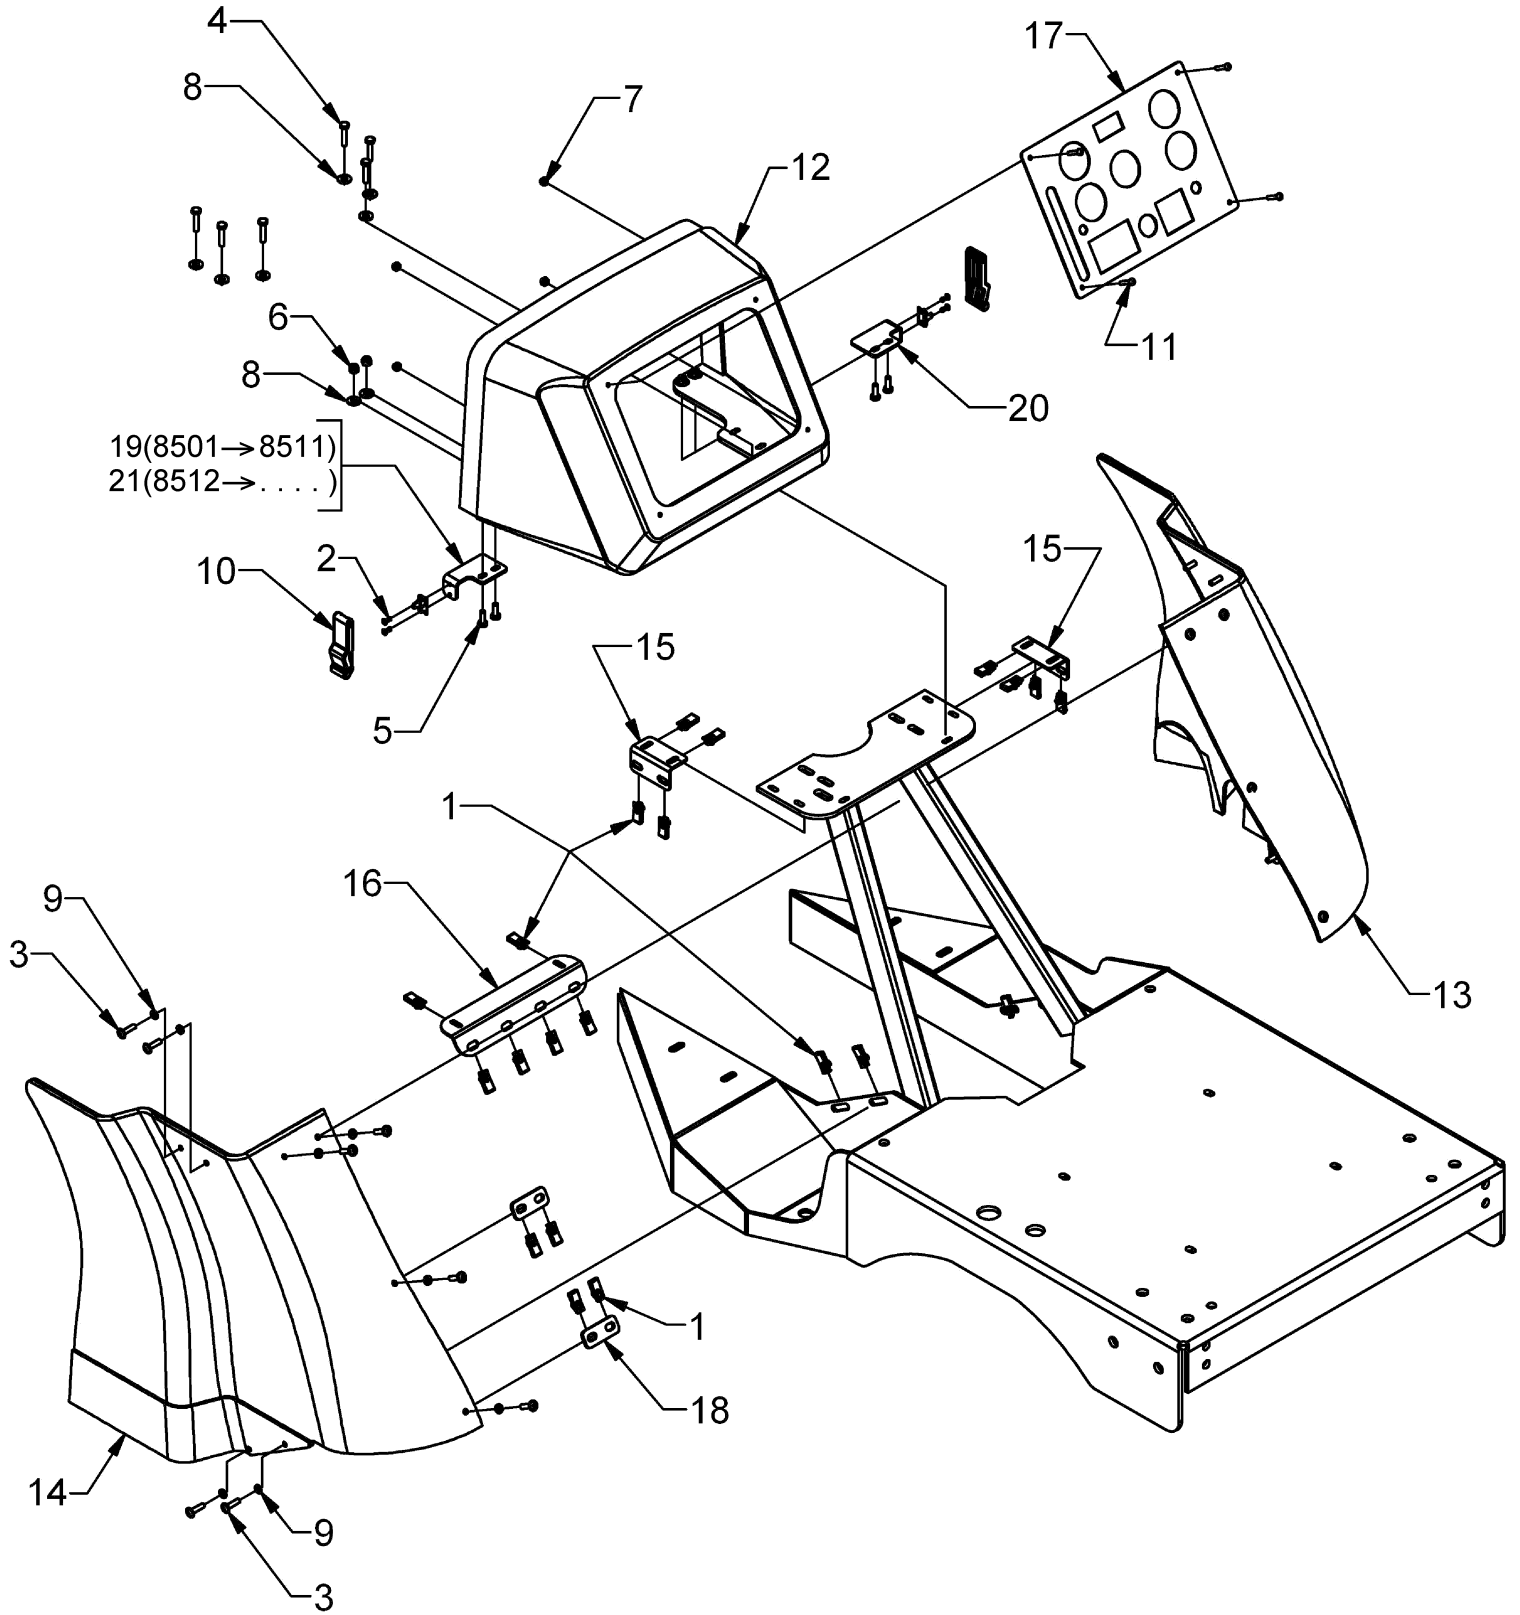

A180/10

REPERE	REF.	F	D	E
1	31983	ECROU NUL	CLIPSMUTTER	CLIPS NUT
2	31788	RIVET 5/32x0,378	NIETE 5/32x0,378	POP RIVET 5/32x0,378
3	31981	VIS 1/4-20x1 SHCS	SCHRAUBE 1/4-20x1 SHCS	SCREW 1/4-20x1 SHCS
4	31771	VIS 1/4-20x1,25	SCHRAUBE 1/4-20x1,25	SCREW 1/4-20x1,25
5	33005	VIS 1/4-20x0,75	SCHRAUBE 1/4-20x0,75	SCREW 1/4-20x0,75
6	33019	ECROU AUTOFR. 10-120	STOPMUTTER 10-120	STOP NUT 10-120
7	33020	ECROU AUTOFR. 10-24	STOPMUTTER 10-24	STOP NUT 10-24
8	33025	RONDELLE 1/4" STD	SCHEIBE 1/4" STD	WASHER 1/4" STD
9	31980	RONDELLE NYLON 1/4"	NYLON SCHEIBE 1/4"	NYLON WASHER 1/4"
10	31814	LOQUET	KLINKE	LATCH
11	33040	VIS 10-20x1 RHMS	SCHRAUBE 10-20x1 RHMS	SCREW 10-20x1 RHMS
12	31813	CAPOT CONSOLE	VERKLEIDUNG	COWLING DASH
13	31811	CAPOT DROIT	RECHTE VERKLEIDUNG	RIGHT COWLING
14	31812	CAPOT GAUCHE	LINKE VERKLEIDUNG	LEFT COWLING
15	33073	SUPPORT CACHE LATERAL	SEIT.VERKL.HALTERUNG	COWLING BRACKET
16	33074	SUPPORT CACHE (HAUT)	VERKLEID.HALTERUNG	COWLING BRACKET
17	33078	TABLEAU DE BORD	INSTRUMENTENTAFEL	INSTRUMENT BOARD
18	31815	PATTE FIXATION CACHE	VERKLEID.HALTERUNG	BRACKET
19	33092	SUPPORT CAPOT GAUCHE	HALTERUNG LINKE VERKL.	HOOD LATCH LEFT
20	33093	SUPPORT CAPOT DROIT	HALTERUNG RECH. VERKL.	HOOD LATCH RIGHT
21	33251	SUPPORT CAPOT GAUCHE	HALTERUNG LINKE VERKL.	HOOD LATCH LEFT