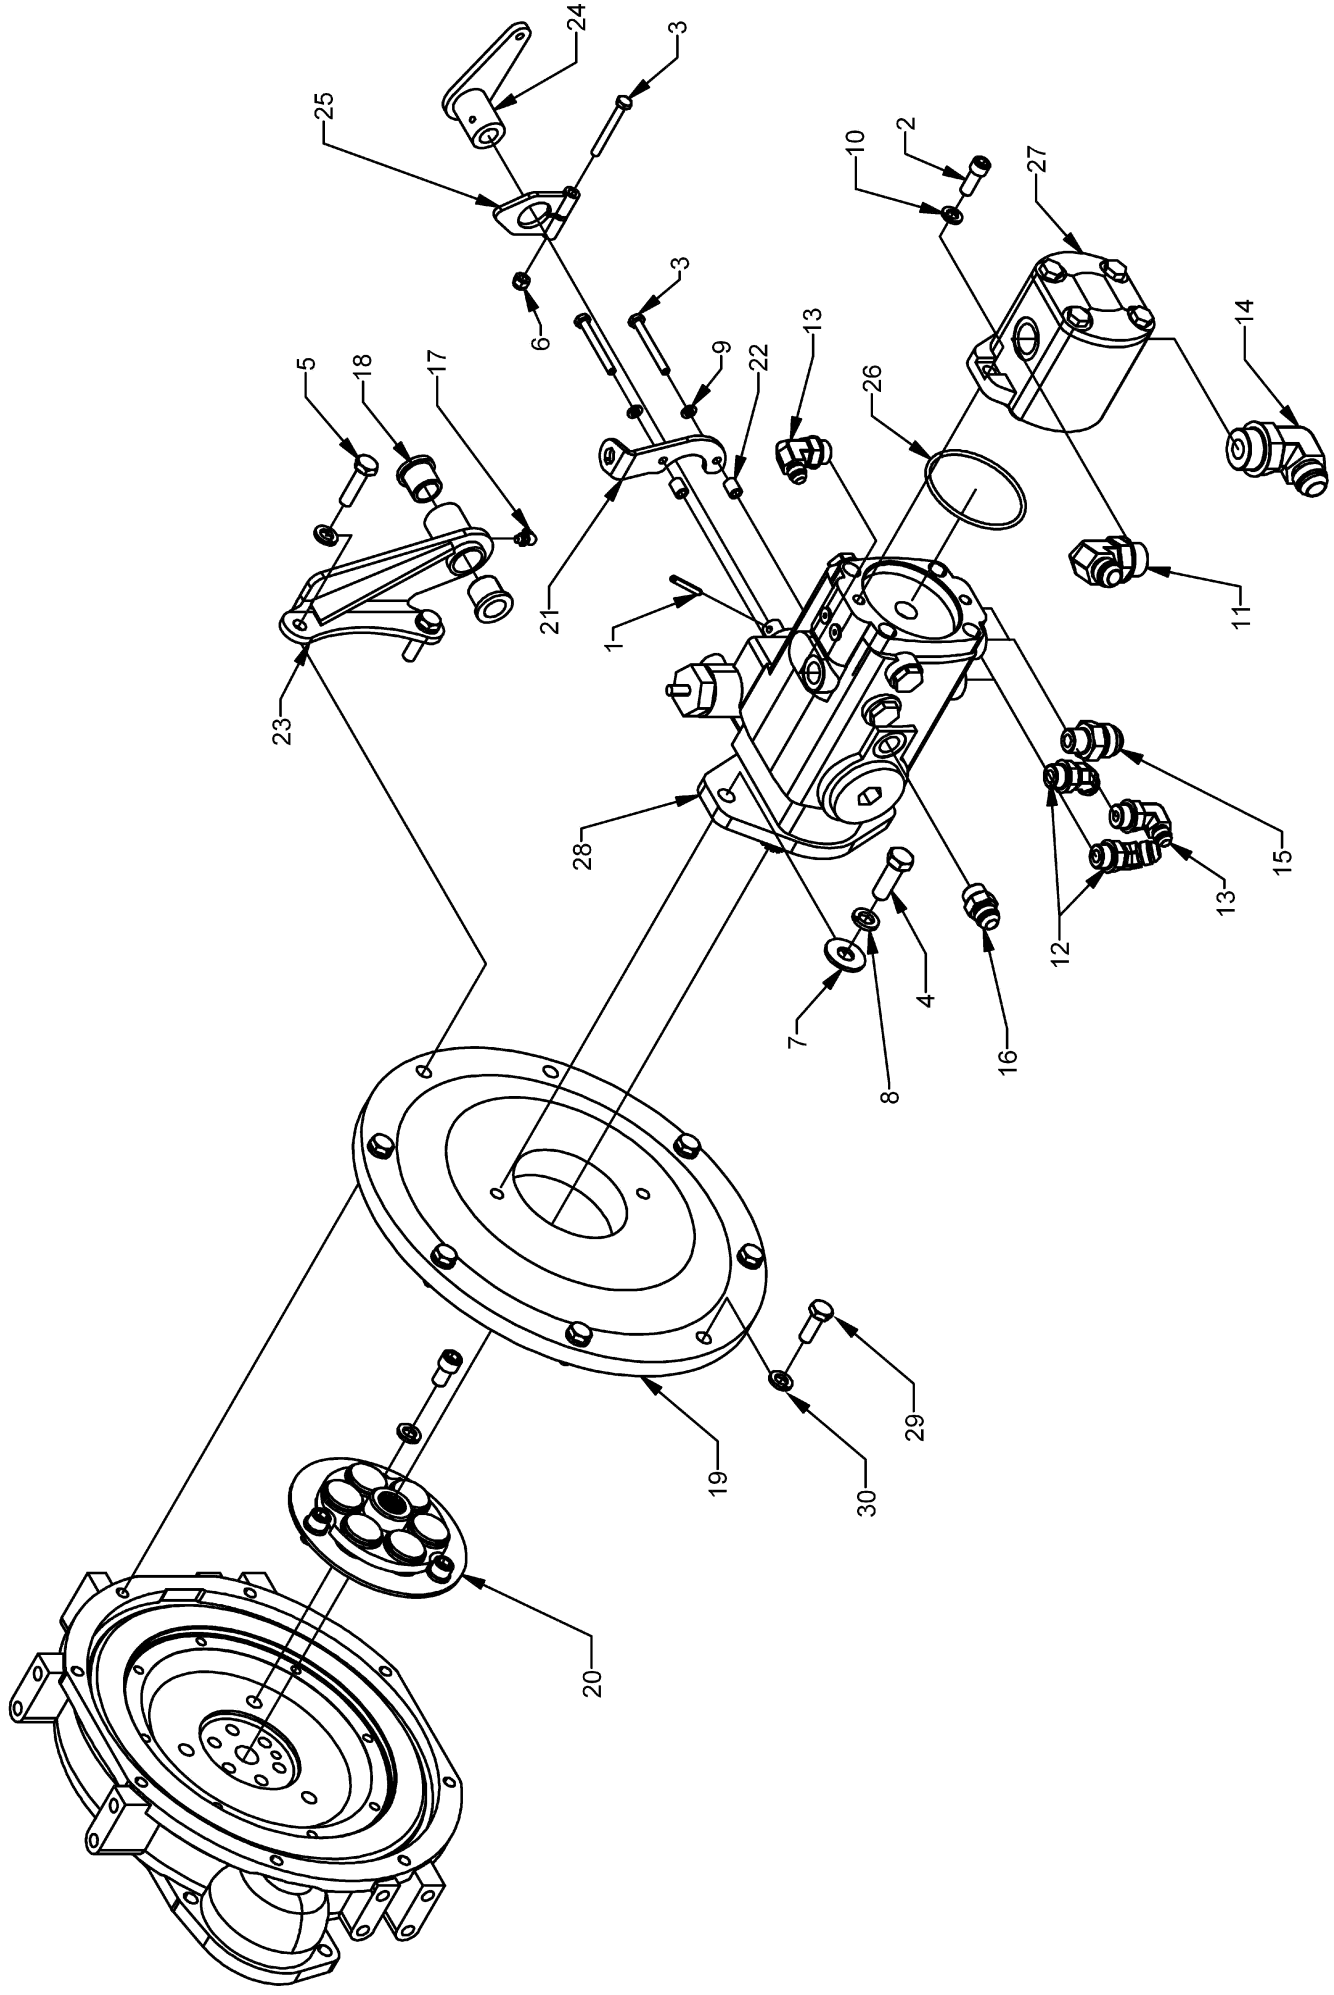

A180/14

REPERE	REF.	F	D	E
1	31988	GOUPILLE 3/16-1,5	SPLINT 3/16-1,5	PIN 3/16-1,5
2	31778	VIS 3/8-16x1	SCHRAUBE 3/8-16x1	SCREW 3/8-16x1
3	31777	VIS 1/4-20x2,25	SCHRAUBE 1/4-20x2,25	SCREW 1/4-20x2,25
4	31772	VIS 1/2-13x1,5	SCHRAUBE 1/2-13x1,5	SCREW 1/2-13x1,5
5	33004	VIS M10-40x1,5	SCHRAUBE M10-40x1,5	SCREW M10-40x1,5
6	33019	ECROU AUTOFR. 10-120	STOPMUTTER 10-120	STOP NUT 10-120
7	31877	RONDELLE 1/2" STD	SCHEIBE 1/2" STD	WASHER 1/2" STD
8	31823	RONDELLE GROWER 1/2"	FEDERSCHEIBE 1/2"	LOCK WASHER 1/2"
9	33024	RONDELLE GROWER 1/4"	FEDERSCHEIBE 1/4"	LOCK WASHER 1/4"
10	31826	RONDELLE GROWER 3/8"	FEDERSCHEIBE 3/8"	LOCK WASHER 3/8"
11	31986	ADAPTATEUR 10MJ/12MB90	ADAPTER 10MJ/12MB90	ADAPTER 10MJ/12MB90
12	31949	ADAPTATEUR 8MB/8MJ45	ADAPTER 8MB/8MJ45	ADAPTER 8MB/8MJ45
13	31984	ADAPTATEUR 6MJ/8MB90	ADAPTER 6MJ/8MB90	ADAPTER 6MJ/8MB90
14	31987	ADAPTATEUR 12MJ/16MB90	ADAPTER 12MJ/16MB90	ADAPTER 12MJ/16MB90
15	31985	ADAPTATEUR 12MJ/8MB	ADAPTER 12MJ/8MB	ADAPTER 12MJ/8MB
16	31948	ADAPTATEUR 8MJ/8MB	ADAPTER 8MJ/8MB	ADAPTER 8MJ/8MB
17	33039	GRAISSEUR 1/4-28 90°	SCHMIERNIPPEL	GREASE NIPPEL
18	31947	BAGUE	BÜCHSE	BUSH
19	33064	CARTER	GEHÄUSE	CRANKCASE
20	31943	ACCOUPEMENT	FLANSCH	COUPLING
21	33200	SUPPORT CONTACTEUR	SCHALTER HALTERUNG	SWITCH BRACKET
22	33201	ENTRETOISE	HÜLSE	SPACER
23	33206	SUPPORT PEDALE	HALTERUNG	FOOT PEDAL BRACKET
24	33207	LEVIER TRANS.AVANCE	HEBEL	LEVER
25	33210	BUTEE CONTACT.SECURITE	SICHER.SCHALTER ANSCHL	SAFETY SWITCH STOP
26	33143	JOINT TORIQUE	O-RING	O-RING
27	33130	POMPE DE LAMES	MESSERANTRIEBSPUMPE	PUMP DECK DRIVE
28	31944	POMPE TRANSMISSION	ANTRIEBSPUMPE	PROPULSION PUMP
29	33265	VIS	SCHRAUBE	SCREW
30	33266	RONDELLE	SCHEIBE	WASHER