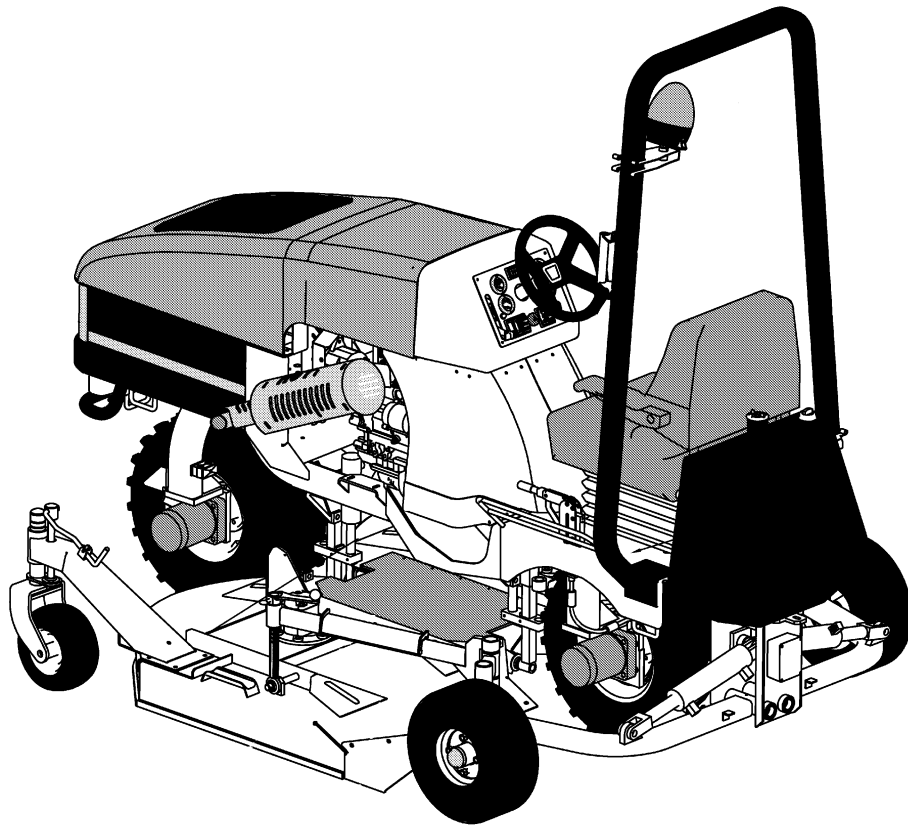

ETESIA

A180

A180/1

REPERE	REF.	F	D	E
1	31781	ECROU 7/16-20	MUTTER 7/16-20	NUT 7/16-20
2	31787	VIS 1/2-13x1	SCHRAUBE 1/2-13x1	SCREW 1/2-13x1
3	31791	ECROU AUTOFR. 10-24	STOPMUTTER 10-24	STOP NUT 10-24
4	31792	VIS 1/4-20x0,75	SCHRAUBE 1/4-20x0,75	SCREW 1/4-20x0,75
5	31768	VIS 3/8-16x1	SCHRAUBE 3/8-16x1	SCREW 3/8-16x1
6	31767	VIS 5/16-18x4	SCHRAUBE 5/16-18x4	SCREW 5/16-18x4
7	31764	VIS 7/16-20x1,5	SCHRAUBE 7/16-20x1,5	SCREW 7/16-20x1,5
8	33002	VIS 5/16-18x2,25	SCHRAUBE 5/16-18x2,25	SCREW 5/16-18x2,25
9	33006	ECROU AUTOFR. 5/16-18	STOPMUTTER 5/16-18	STOP NUT 5/16-18
10	33010	ECROU 1/2-13	MUTTER 1/2-13	NUT 1/2-13
11	33019	ECROU AUTOFR. 10-120	STOPMUTTER 10-120	STOP NUT 10-120
12	33022	ECROU 3/8-16	MUTTER 3/8-16	NUT 3/8-16
13	31823	RONDELLE GROWER 1/2"	FEDERSCHEIBE 1/2"	LOCK WASHER 1/2"
14	31825	RONDELLE GROWER 7/16"	FEDERSCHEIBE 7/16"	LOCK WASHER 7/16"
15	33045	VIS 10-24x0,5 RHMS	SCHRAUBE 10-24x0,5 RHMS	SCREW 10-24x0,5 RHMS
16	31913	VIS	SCHRAUBE	SCREW
17	31899	SIEGE COMPLET	SITZ KPLT	SEAT CPLT
31	31896	ARCEAU	BÜGEL	FLANGE
32	33198	SUPPORT INTERRUPTEUR	HALTERUNG	BRACKET
33	33079	BRIDE POIGNEE	GRIFFSCHELLE	HANDLE CLAMP
34	33080	GARDE BOUE AR.DR.	KOTFLÜGEL HINT.RH.	FENDER SKIRT REAR RIGHT
35	33094	CARENAGE AV.INTERRUPT.	SCHALTERVERKLEIDUNG	FRONT SWITCH GUARD
36	33095	CARENAGE AR.INTERRUPT.	SCHALTERVERKLEIDUNG	BACK SWITCH GUARD
37	33096	SUPPORT PROTECTION	SCHÜTZHALTERUNG	PROTECTION BRACKET
38	31898	POIGNEE	GRIFF	HANDLE WELDMENT
39	31897	SUPPORT GYROPHARE	RUNDUMKENSELEUCHT.HALT.	FLASHLIGHT BRACKET
40	33108	CHASSIS A180	RAHMEN A180	FRAME A180
41	33259	CONTACTEUR SIEGE	SITZ SCHALTER	SEAT SWITCH