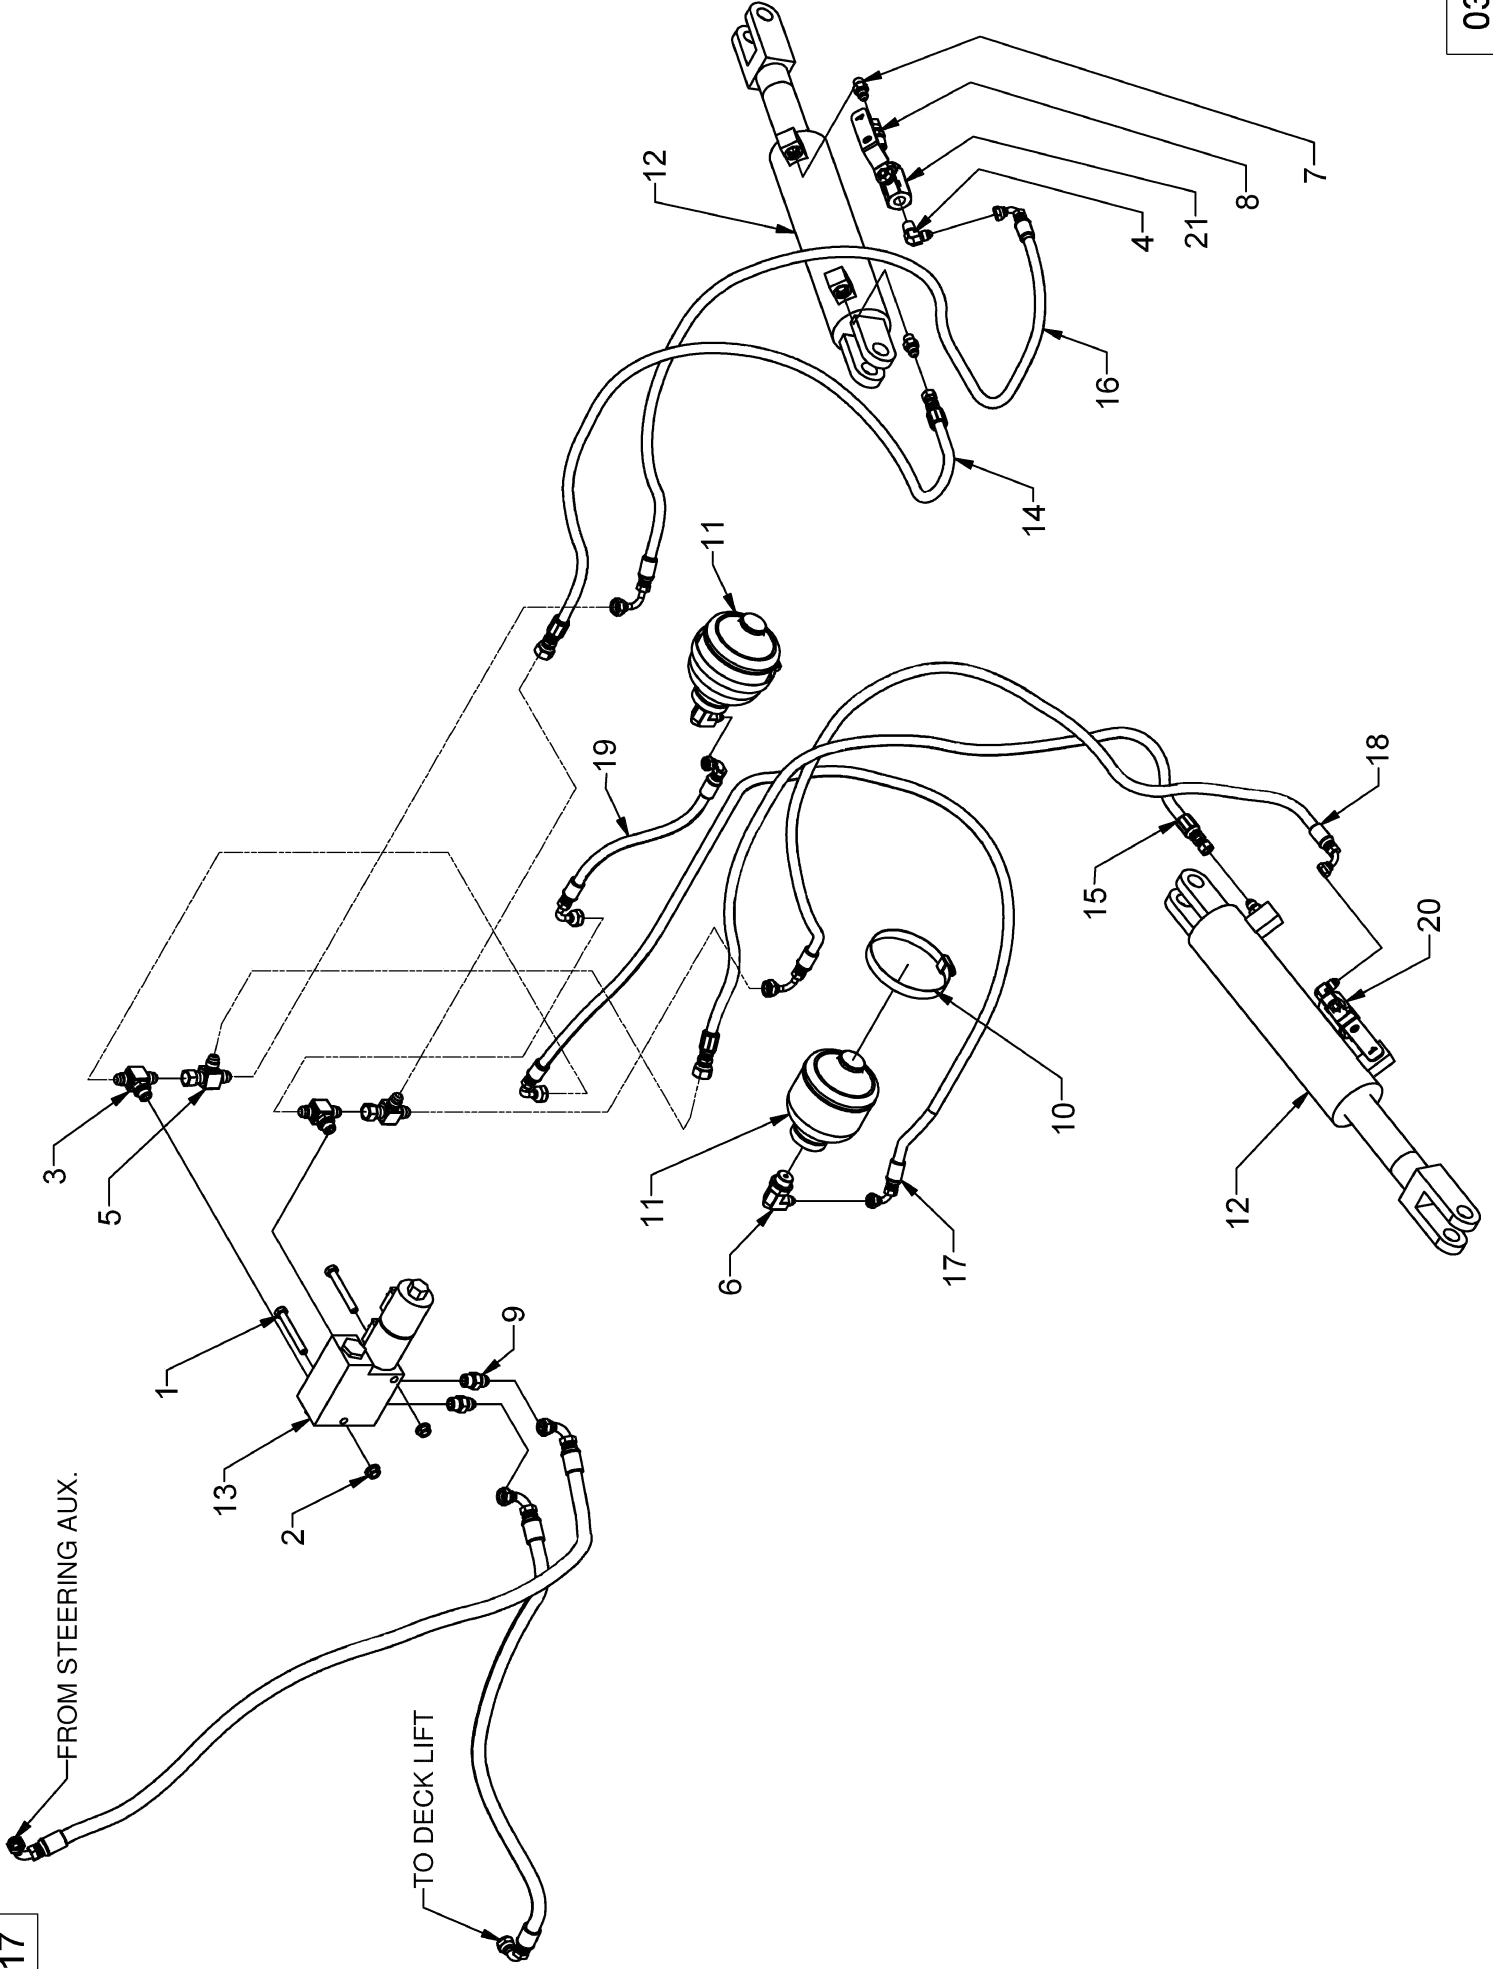

A180/17

REPERE	REF.	F	D	E
1	33148	VIS 5/16-18x2,5	SCHRAUBE 5/16-18x2,5	SCREW 5/16-18x2,5
2	33007	ECROU	MUTTER	NUT
3	31918	ADAPTATEUR 6MJ/6MJ/6MB	ADAPTER 6MJ/6MJ/6MB	ADAPTER 6MJ/6MJ/6MB
4	33158	ADAPTATEUR 4MJ/4MP90	ADAPTER 4MJ/4MP90	ADAPTER 4MJ/4MP90
5	33159	ADAPTATEUR 6MJ/6FJX/6MJ	ADAPTER 6MJ/6FJX/6MJ	ADAPTER 6MJ/6FJX/6MJ
6	33160	ADAPTATEUR 4MJ/8MB90	ADAPTER 4MJ/8MB90	ADAPTER 4MJ/8MB90
7	33161	ADAPTATEUR 4MJ/4MB	ADAPTER 4MJ/4MB	ADAPTER 4MJ/4MB
8	33163	ADAPTATEUR 4FJX/4MP	ADAPTER 4FJX/4MP	ADAPTER 4FJX/4MP
9	31933	ADAPTATEUR 6MJ-6MB	ADAPTER 6MJ-6MB	ADAPTER 6MJ-6MB
10	33169	COLLIER	KLAMMER	CLAMP
11	33171	ACCUMULATEUR	HYD.SPEICHER	ACCUMULATOR
12	31870	VERIN STABILISATEUR	STABILISATOR ZYLINDER	STAB. CYLINDER
13	31924	DISTRIBUTEUR	VERTEILER	DISTRIBUTOR
14	31715	FLEX.C1/VERIN D.(FÛT)	SCHLAUCH	HOSE
15	31716	FLEX.C2/VERIN G.(FÛT)	SCHLAUCH	HOSE
16	31717	FLEX.C2/ACCU. GAUCHE	SCHLAUCH	HOSE
17	31718	FLEX.C2/VERIN D.(TIGE)	SCHLAUCH	HOSE
18	31719	FLEX.C1/VERIN G.(TIGE)	SCHLAUCH	HOSE
19	31721	FLEX.C1/ACCU. DROIT	SCHLAUCH	HOSE
20	33214	VANNE GAUCHE	LINKER HAHN	LEFT VALVE
21	33215	VANNE DROITE	RECHTER HAHN	RIGHT VALVE