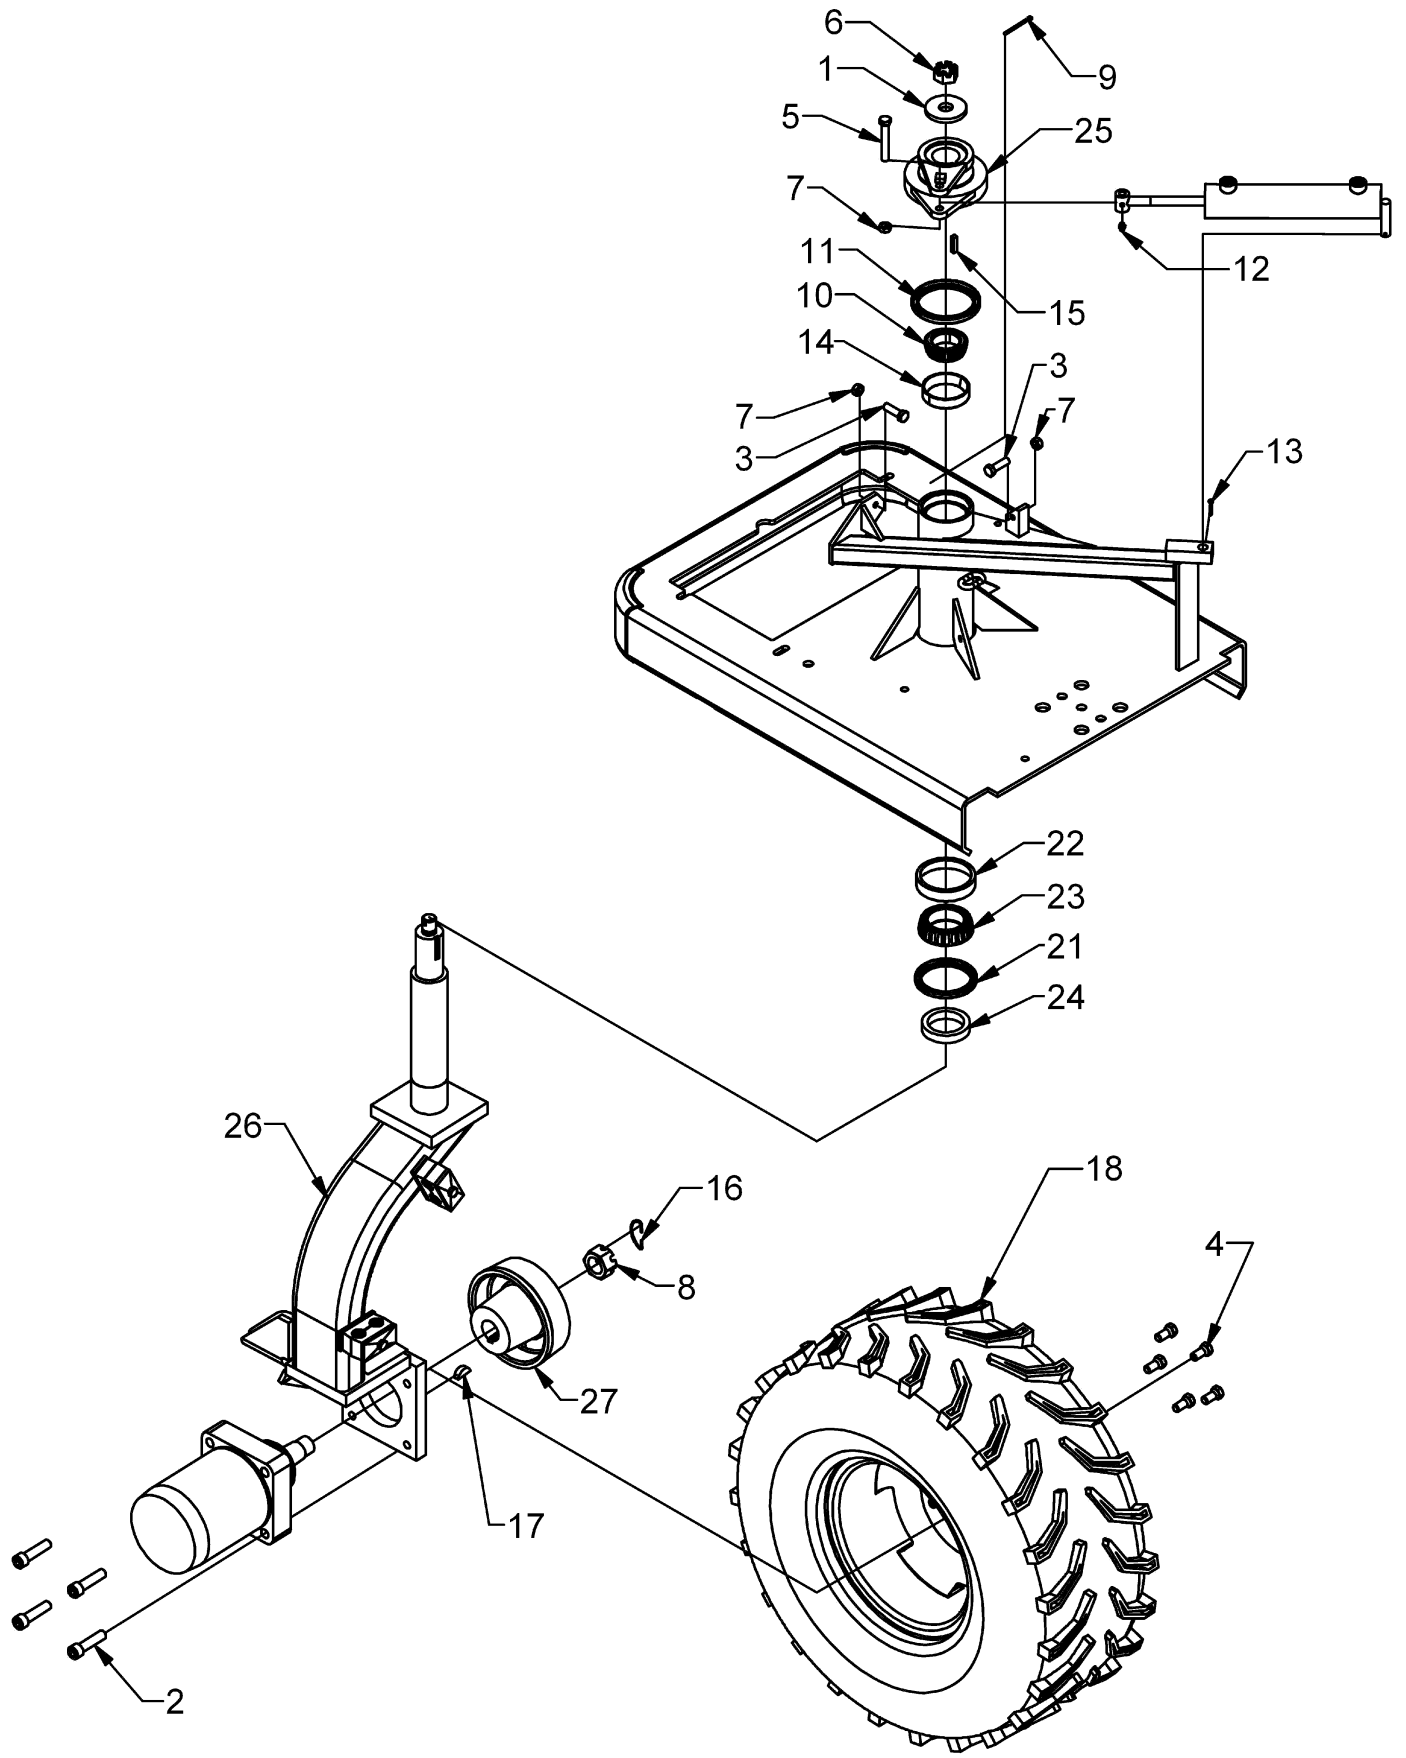

A180/3

REPERE	REF.	F	D	E
1	31892	GOUPILLE CYL. 3/8x1,25	STIFT 3/8x1,25	ROLL PIN 3/8x1,25
2	31889	CLIPS CABLE DE GAZ	GASKABELCLIP	E-CLIP THROTTLE CABLE
3	33001	VIS M8x20-1,25	SCHRAUBE M8x20-1,25	SCREW M8x20-1,25
4	33015	ECROU 1/4-28	MUTTER 1/4-28	NUT 1/4-28
5	33020	ECROU AUTOFR. 10-24	STOPMUTTER 10-24	LOCK NUT 10-24
6	31891	ECROU AUTOFR. 1/4-28	STOPMUTTER 1/4-28	LOCK NUT 1/4-28
7	33101	FIL DE PLOMBAGE	KABEL	WIRE SEAL
8	33102	CLIP DE PLOMBAGE	CLIP	CLIP
9	33040	VIS 10x24x1 RHMS	SCHRAUBE 10x24x1 RHMS	SCREW 10x24x1 RHMS
10	31890	ROTULE	KÜGELGELENK	KNUCKLE
11	31888	CABLE DE GAZ	GASKABEL	THROTTLE CABLE
12	31893	PEDALE D'AVANCEMENT	ANSTRIEBSPEDAL	FOOT PEDAL
13	33069	SUPPORT CABLE DE GAZ	GASKABELHALTERUNG	THROTTLE CABL.BRACKET
14	31895	AXE LEVIER PED.AV.	ANTRIEBSPEDALWELLE	TRACTION LEVER SHAFT
15	31894	REVETEMENT PEDALE AV.	ANTRIEBSPEDALAUFPLAGE	TRACTION LEVER COVER.
16	33121	TIGE LEVIER POMPE	PUMPEGESTÄNGE	LINKAGE