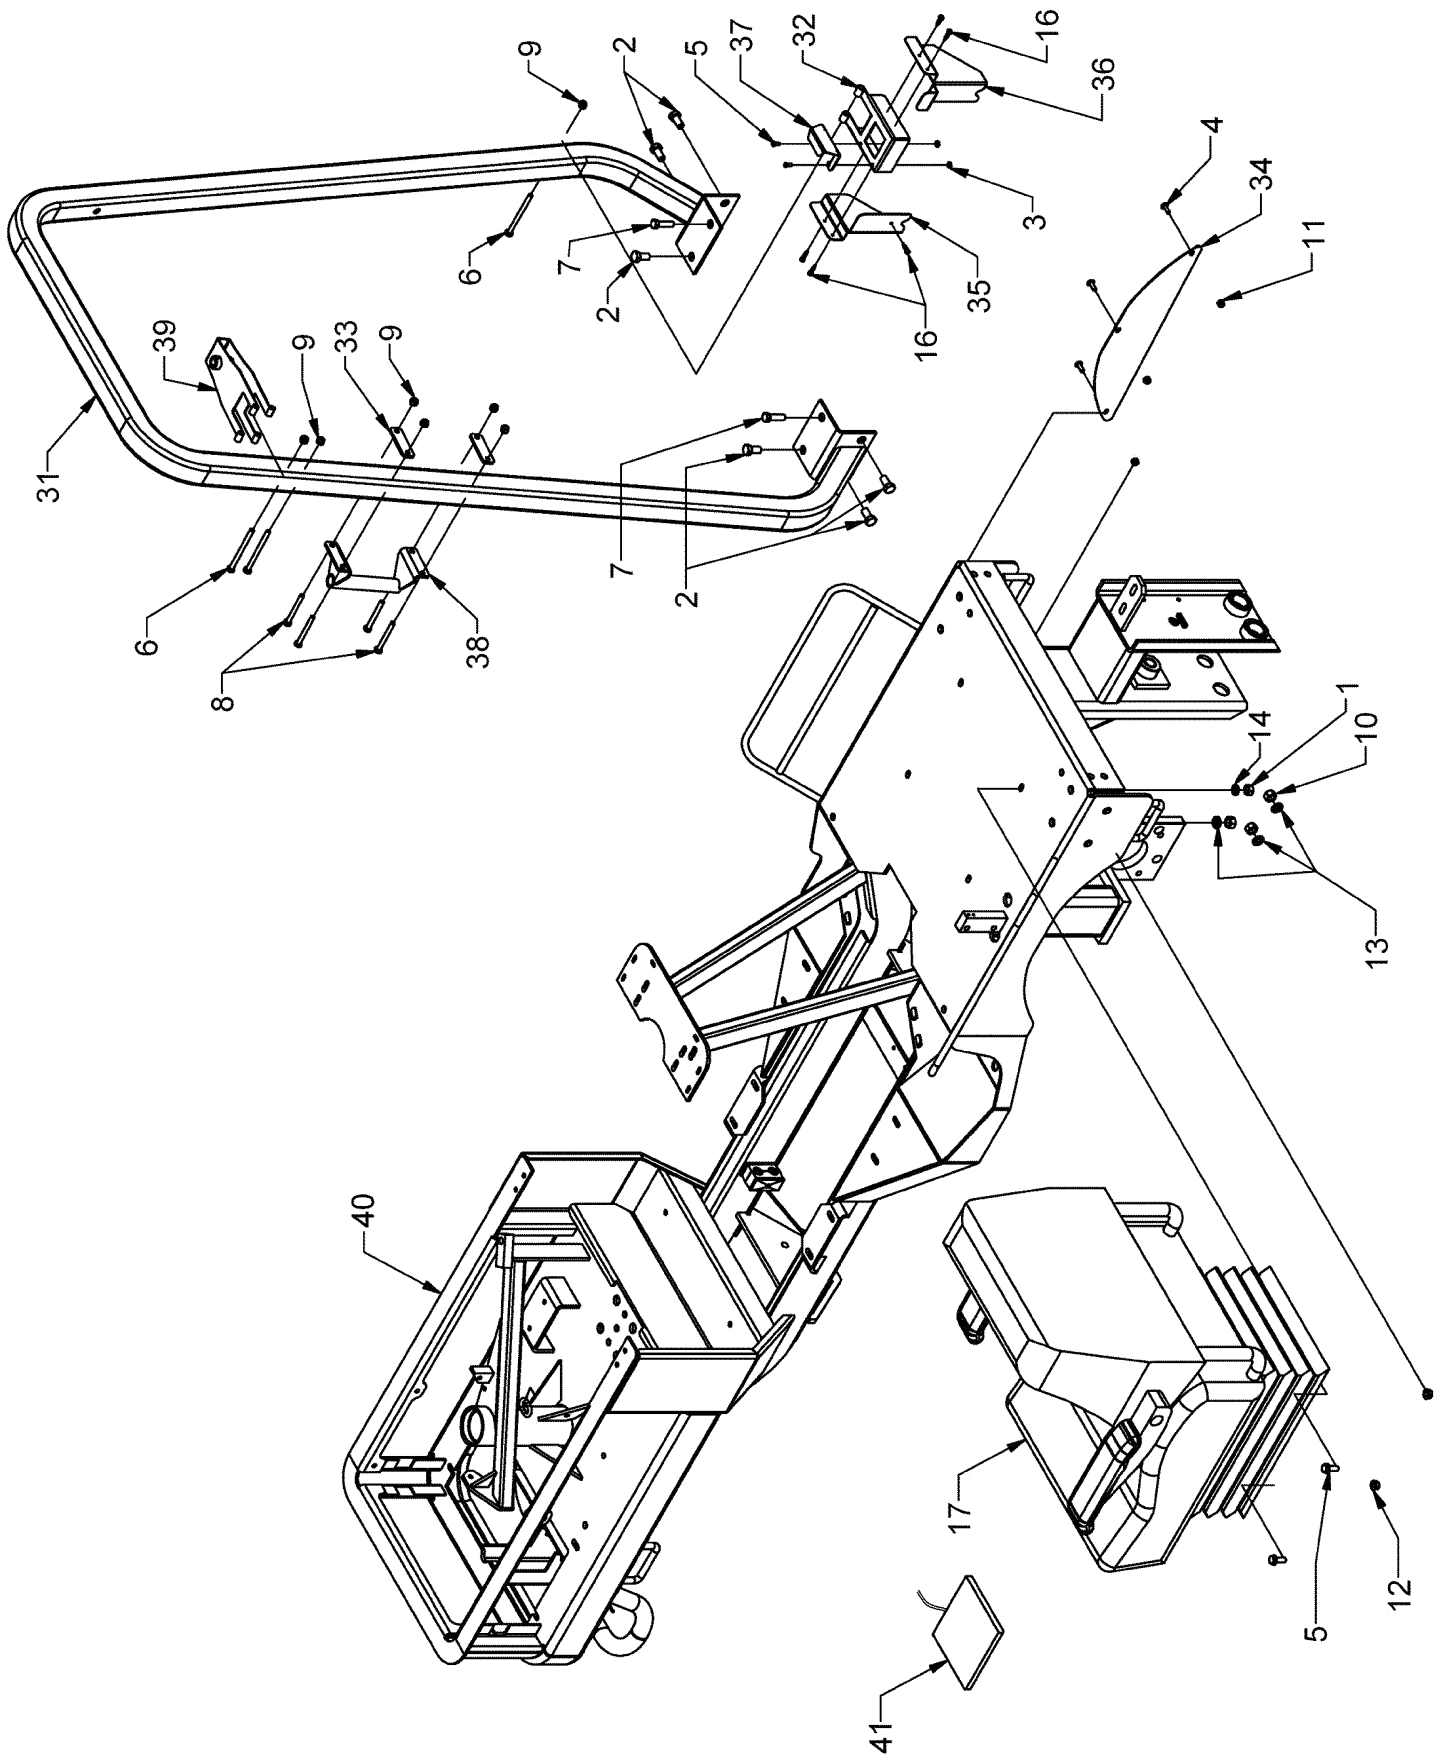

A180/1

REPERE	REF.	F	D	E
1	31781	ECROU 7/16-20	MUTTER 7/16-20	NUT 7/16-20
2	31787	VIS 1/2-13x1	SCHRAUBE 1/2-13x1	SCREW 1/2-13x1
3	31791	ECROU AUTOFR. 10-24	STOPMUTTER 10-24	STOP NUT 10-24
4	31792	VIS 1/4-20x0,75	SCHRAUBE 1/4-20x0,75	SCREW 1/4-20x0,75
5	31768	VIS 3/8-16x1	SCHRAUBE 3/8-16x1	SCREW 3/8-16x1
6	31767	VIS 5/16-18x4	SCHRAUBE 5/16-18x4	SCREW 5/16-18x4
7	31764	VIS 7/16-20x1,5	SCHRAUBE 7/16-20x1,5	SCREW 7/16-20x1,5
8	33002	VIS 5/16-18x2,25	SCHRAUBE 5/16-18x2,25	SCREW 5/16-18x2,25
9	33006	ECROU AUTOFR. 5/16-18	STOPMUTTER 5/16-18	STOP NUT 5/16-18
10	33010	ECROU 1/2-13	MUTTER 1/2-13	NUT 1/2-13
11	33019	ECROU AUTOFR. 10-120	STOPMUTTER 10-120	STOP NUT 10-120
12	33022	ECROU 3/8-16	MUTTER 3/8-16	NUT 3/8-16
13	31823	RONDELLE GROWER 1/2"	FEDERSCHEIBE 1/2"	LOCK WASHER 1/2"
14	31825	RONDELLE GROWER 7/16"	FEDERSCHEIBE 7/16"	LOCK WASHER 7/16"
15	33045	VIS 10-24x0,5 RHMS	SCHRAUBE 10-24x0,5 RHMS	SCREW 10-24x0,5 RHMS
16	31913	VIS	SCHRAUBE	SCREW
17	31899	SIEGE COMPLET	SITZ KPLT	SEAT CPLT
31	31896	ARCEAU	BÜGEL	FLANGE
32	33198	SUPPORT INTERRUPTEUR	HALTERUNG	BRACKET
33	33079	BRIDE POIGNEE	GRIFFSCHELLE	HANDLE CLAMP
34	33080	GARDE BOUE AR.DR.	KOTFLÜGEL HINT.RH.	FENDER SKIRT REAR RIGHT
35	33094	CARENAGE AV.INTERRUPT.	SCHALTERVERKLEIDUNG	FRONT SWITCH GUARD
36	33095	CARENAGE AR.INTERRUPT.	SCHALTERVERKLEIDUNG	BACK SWITCH GUARD
37	33096	SUPPORT PROTECTION	SCHÜTZHALTERUNG	PROTECTION BRACKET
38	31898	POIGNEE	GRIFF	HANDLE WELDMENT
39	31897	SUPPORT GYROPHARE	RUNDUMKENSELEUCHT.HALT.	FLASHLIGHT BRACKET
40	33108	CHASSIS A180	RAHMEN A180	FRAME A180
41	33259	CONTACTEUR SIEGE	SITZ SCHALTER	SEAT SWITCH