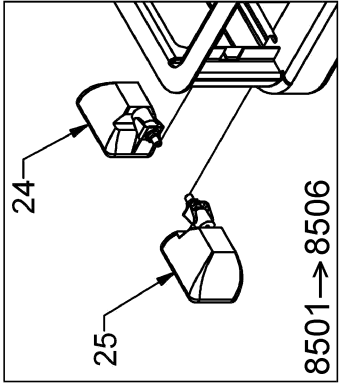

A180/23

REPERE	REF.	F	D	E
1	31795	ECROU	MUTTER	NUT
2	31771	VIS 1/4-20x1,25	SCHRAUBE 1/4-20x1,25	SCREW 1/4-20x1,25
3	31851	VIS 5/16-18x0,75	SCHRAUBE 5/16-18x0,75	SCREW 5/16-18x0,75
4	31817	VIS M12x1,75x20 12.9	SCHRAUBE M12x1,75x20	SCREW M12x1,75x20 12.9
5	33000	VIS 1/4-20x10,75	SCHRAUBE 1/4-20x10,75	SCREW 1/4-20x10,75
6	33007	ECROU 5/16-18	MUTTER 5/16-18	NUT 5/16-18
7	33009	ECROU 1/4-20	MUTTER 1/4-20	NUT 1/4-20
8	33017	ECROU 5/16-24	MUTTER 5/16-24	NUT 5/16-24
9	33020	ECROU AUTOFR. 10-24	STOPMUTTER 10-24	STOP NUT 10-24
10	31823	RONDELLE GROWER 1/2"	FEDERSCHEIBE 1/2"	LOCK WASHER 1/2"
11	33024	RONDELLE GROWER 1/4"	FEDERSCHEIBE 1/4"	LOCK WASHER 1/4"
12	33025	RONDELLE 1/4" STD	SCHEIBE 1/4" STD	WASHER 1/4" STD
13	33035	CAPUCHON ISOLANT	ISOLIERDECKEL	INSULATOR CAP
14	33036	CAPUCHON ISOL. ROUGE	ISOLIERDECKEL ROT	INSULATOR CAP RED
15	33037	CAPUCHON ISOL. NOIR	ISOLIERDECKEL SCHW.	INSULATOR CAP BLACK
16	33040	VIS 10-20x1 RHMS	SCHRAUBE 10-20x1 RHMS	SCREW 10-20x1 RHMS
17	33045	VIS 10-24x0,5 RHMS	SCHRAUBE 10-24x0,5 RHMS	SCREW 10-24x0,5 RHMS
18	33173	CENTRALE CLIGNOTANTE	BLINKERZENTRALE	BLINKER UNIT
19	31751	CAPTEUR HUILE MOTEUR	ÖL THERMOSCHALTER	OIL PRESSURE SENDER
20	33176	RELAIS	RELAIS	RELAY
21	33075	SUPPORT COUP.BATT.	BATTERIEABSCHALTER	BATT. SWITCH BRACKET
22	33099	BRIDE FIXATION BATTERIE	BAT.BEFESTIGUNG	BATTERY HOLDER
23	33208	SUPPORT	HALTERUNG	BRACKET
24	33110	PROJECT.TRAV.AV. DROIT	SCHWEINWERFER RECHTS	HEADLIGHT RIGHT
25	33111	PROJECT.TRAV.AV. GCH	SCHWEINWERFER LINKS	HEADLIGHT LEFT
26	33112	ISOL.BORNE DEMARREUR	ISOLIERUNG	STARTER COVER
27	33218	BATTERIE	BATTERIE	BATTERY
28	31753	AVERTISSEUR SONORE	HUPE	HORN
29	31750	COUPE BATTERIE	HAUPTSCHALTER	BATTERY FUSE
30	33114	PLAQ.COUPÉ BATTERIE	PLATTE	PLATE
31	31752	CAPTEUR T°EAU	WASSER THERMOSCHAL.	COLL.TEMP S SWITCH
32	28689	FEUX	SCHWEINWERFER	HEADLIGHT