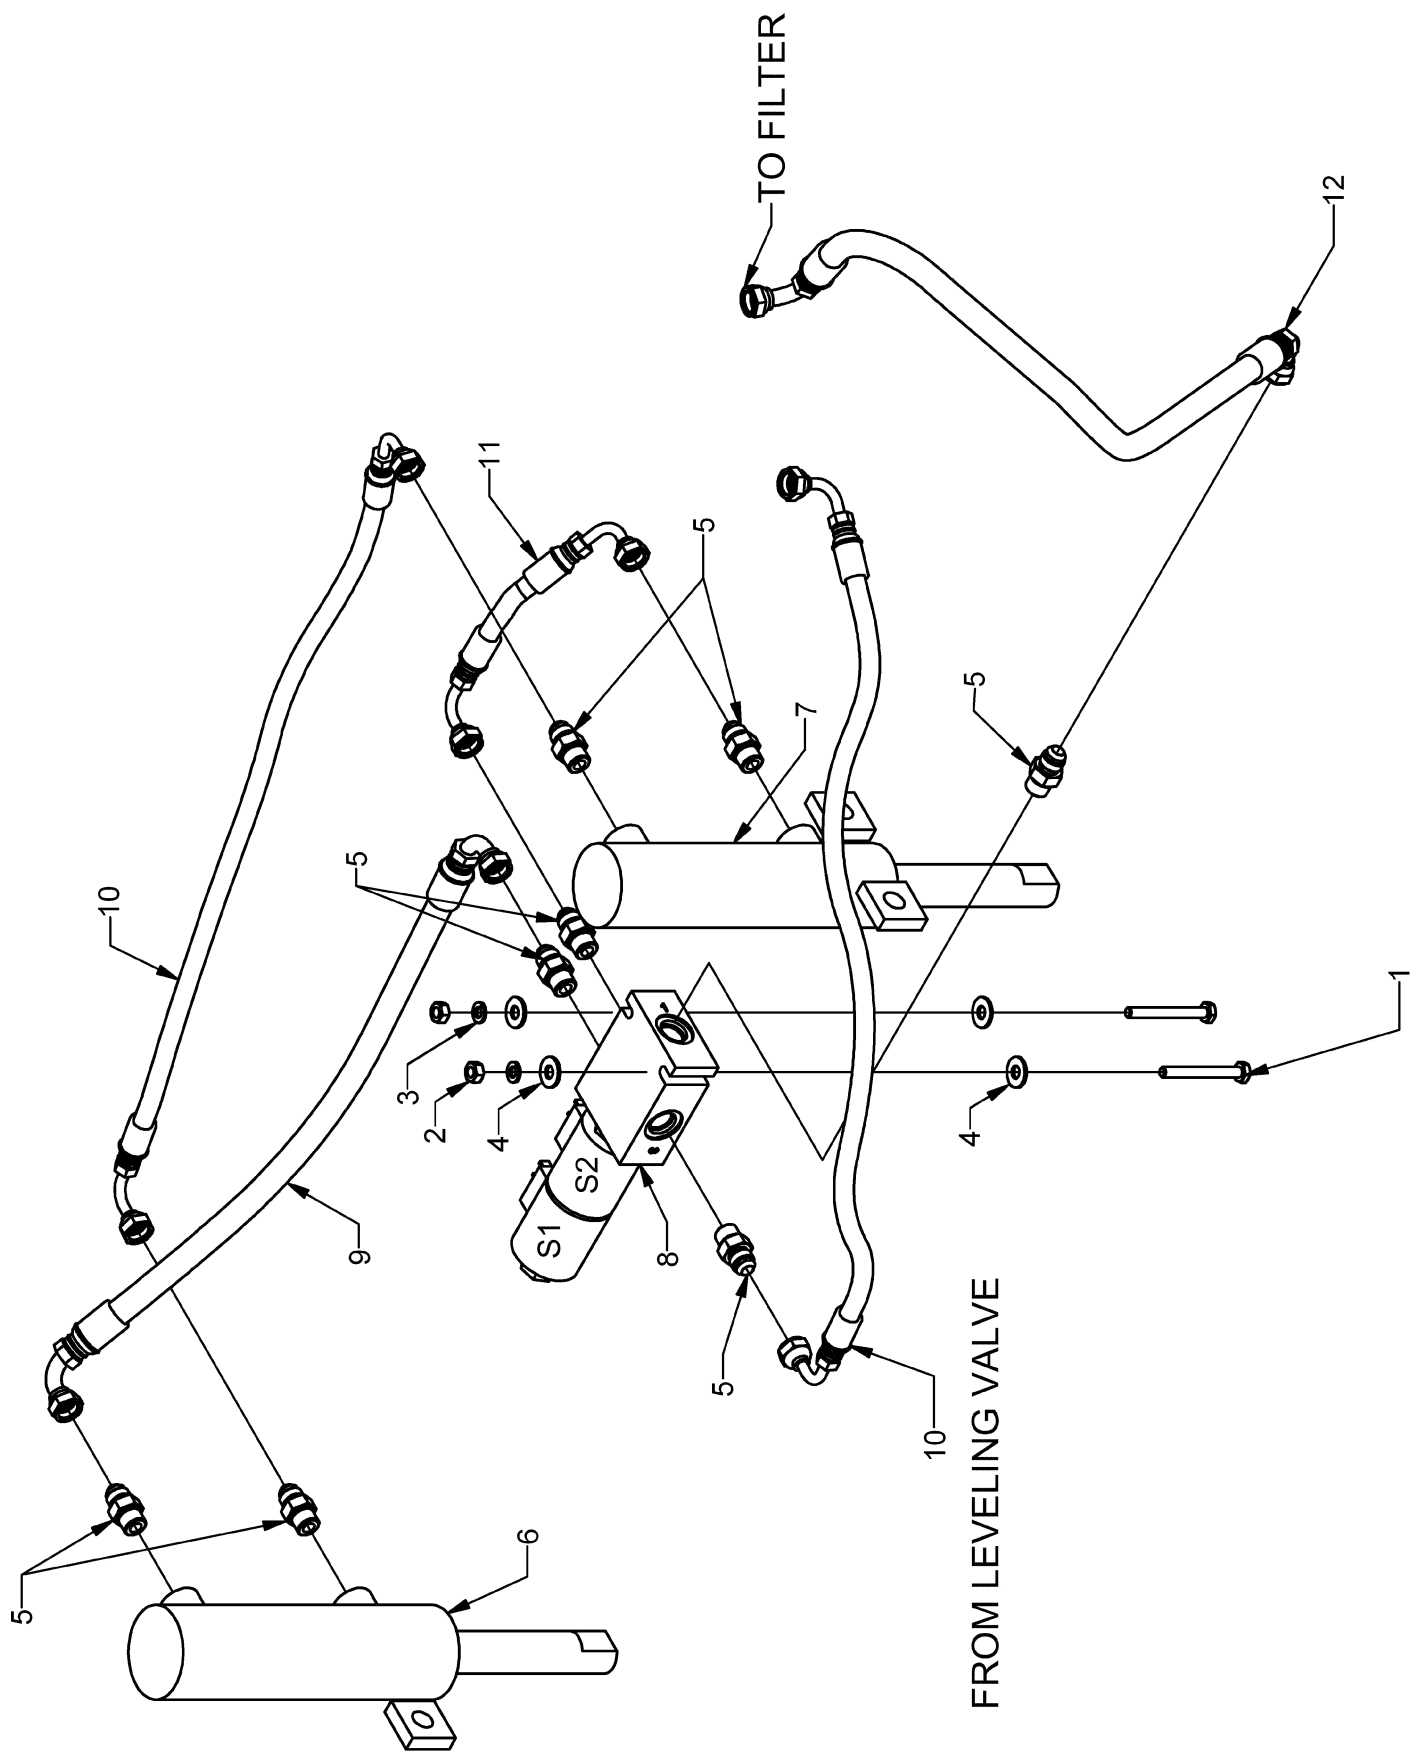

A180/12

REPERE	REF.	F	D	E
1	31777	VIS 1/4-20x2,25	SCHRAUBE 1/4-20x2,25	SCREW 1/4-20x2,25
2	33009	ECROU 1/4-20	MUTTER 1/4-20	NUT 1/4-20
3	33024	RONDELLE GROWER 1/4"	FEDERSCHEIBE 1/4"	LOCK WASHER 1/4"
4	33025	RONDELLE 1/4" STD	SCHEIBE 1/4" STD	WASHER 1/4" STD
5	31933	ADAPTATEUR 6MJ-6MB	ADAPTER 6MJ-6MB	ADAPTER 6MJ-6MB
6	31929	VERIN HDC AVANT	SCHNITTHÖHENZYL. VORN.	CUT.HGT CYLINDER FRONT
7	31928	VERIN HDC ARRIERE	SCHNITTHÖHENZYL. HINTEN	CUT.HGT CYLINDER REAR
8	31971	DISTRIBUTEUR HDC	SCH. HÖHE VENTIL	CUT.HGT DISTRIBUTOR
9	31711	FLEX.HDC/VER.HDC AV.	SCHLAUCH	HOSE
10	31714	FLEX.VERIN HDC AR.	SCHLAUCH	HOSE
11	31720	FLEX.HDC/VERIN (TIGE)	SCHLAUCH	HOSE
12	31737	FLEX.HDC/INCLINAISON	SCHLAUCH	HOSE