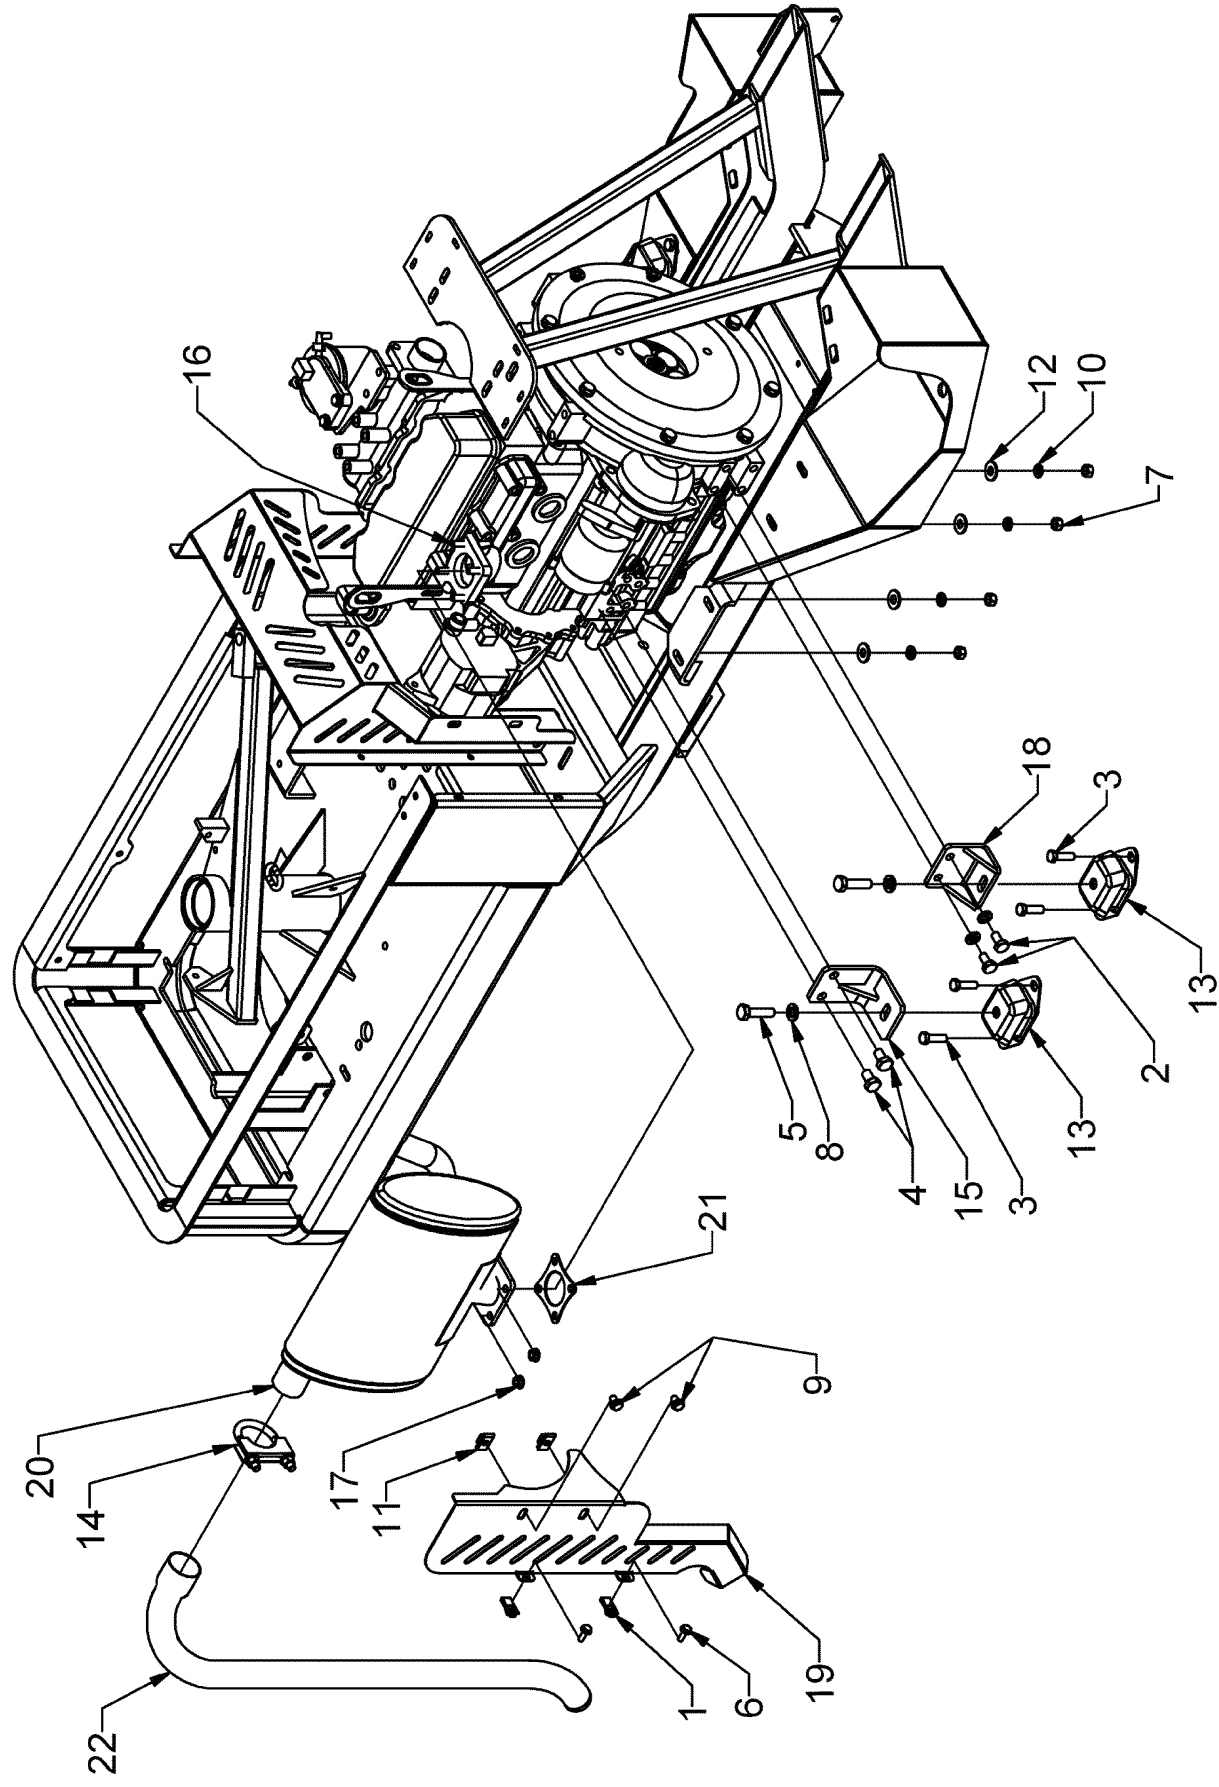

A180/29

REPERE	REF.	F	D	E
1	31983	ECROU	MUTTER	NUT
2	31824	VIS M10-20x1,5	SCHRAUBE M10-20x1,5	SCREW M10-20x1,5
3	31821	VIS 3/8-16x1,25	SCHRAUBE 3/8-16x1,25	SCREW 3/8-16x1,25
4	31817	VIS M12x1,75x20 12.9	SCHRAUBE M12x1,75x20	SCREW M12x1,75x20 12.9
5	31822	VIS M12-45x1,75	SCHRAUBE M12-45x1,75	SCREW M12-45x1,75
6	33000	VIS 1/4-20x0,75	SCHRAUBE 1/4-20x0,75	SCREW 1/4-20x0,75
7	31820	ECROU 3/8-16	MUTTER 3/8-16	NUT 3/8-16
8	31823	RONDELLE GROWER 1/2"	FEDERSCHEIBE 1/2"	LOCK WASHER 1/2"
9	31773	VIS 5/16-18X0,5	SCHRAUBE 5/16-18X0,5	SCREW 5/16-18X0,5
10	31826	RONDELLE GROWER 3/8"	FEDERSCHEIBE 3/8"	LOCK WASHER 3/8"
11	33013	ECROU 5/16	MUTTER 5/16	NUT 5/16
12	33154	RONDELLE 3/8	SCHEIBE 3/8	WASHER 3/8
13	31816	SILENT-BLOC MOTEUR	MOTOR SILENTBLOC	ENGINE MOUNT
14	33253	COLLIER FIXATION POT	BEFESTIGUNGSSCHELLE	FIXING COLLAR
15	31818	SUPPORT MOTEUR AVANT	VORDERE MOTORHALT.	FRONT ENGINE BRACKET
16	33070	GOUJON COLLEC.ECHAP.	GEWINDESTIFT	EXHAUST FLANGE STUD
17	33007	ECROU 5/16-18	MUTTER 5/16-18	NUT 5/16-18
18	31819	SUPPORT	HALTERUNG	BRACKET
19	33255	PARE-CHALEUR	HITZSCHILD	HEAT SHIELD
20	33252	SILENCIEUX D'ECHAPP.	AUSPUFF	MUFFLER
21	31831	JOINT COLLEC.	DICHTUNG	GASKET
22	33254	EMBOUIT POT	AUSPUFF ROHR	MUFFLER TUBE