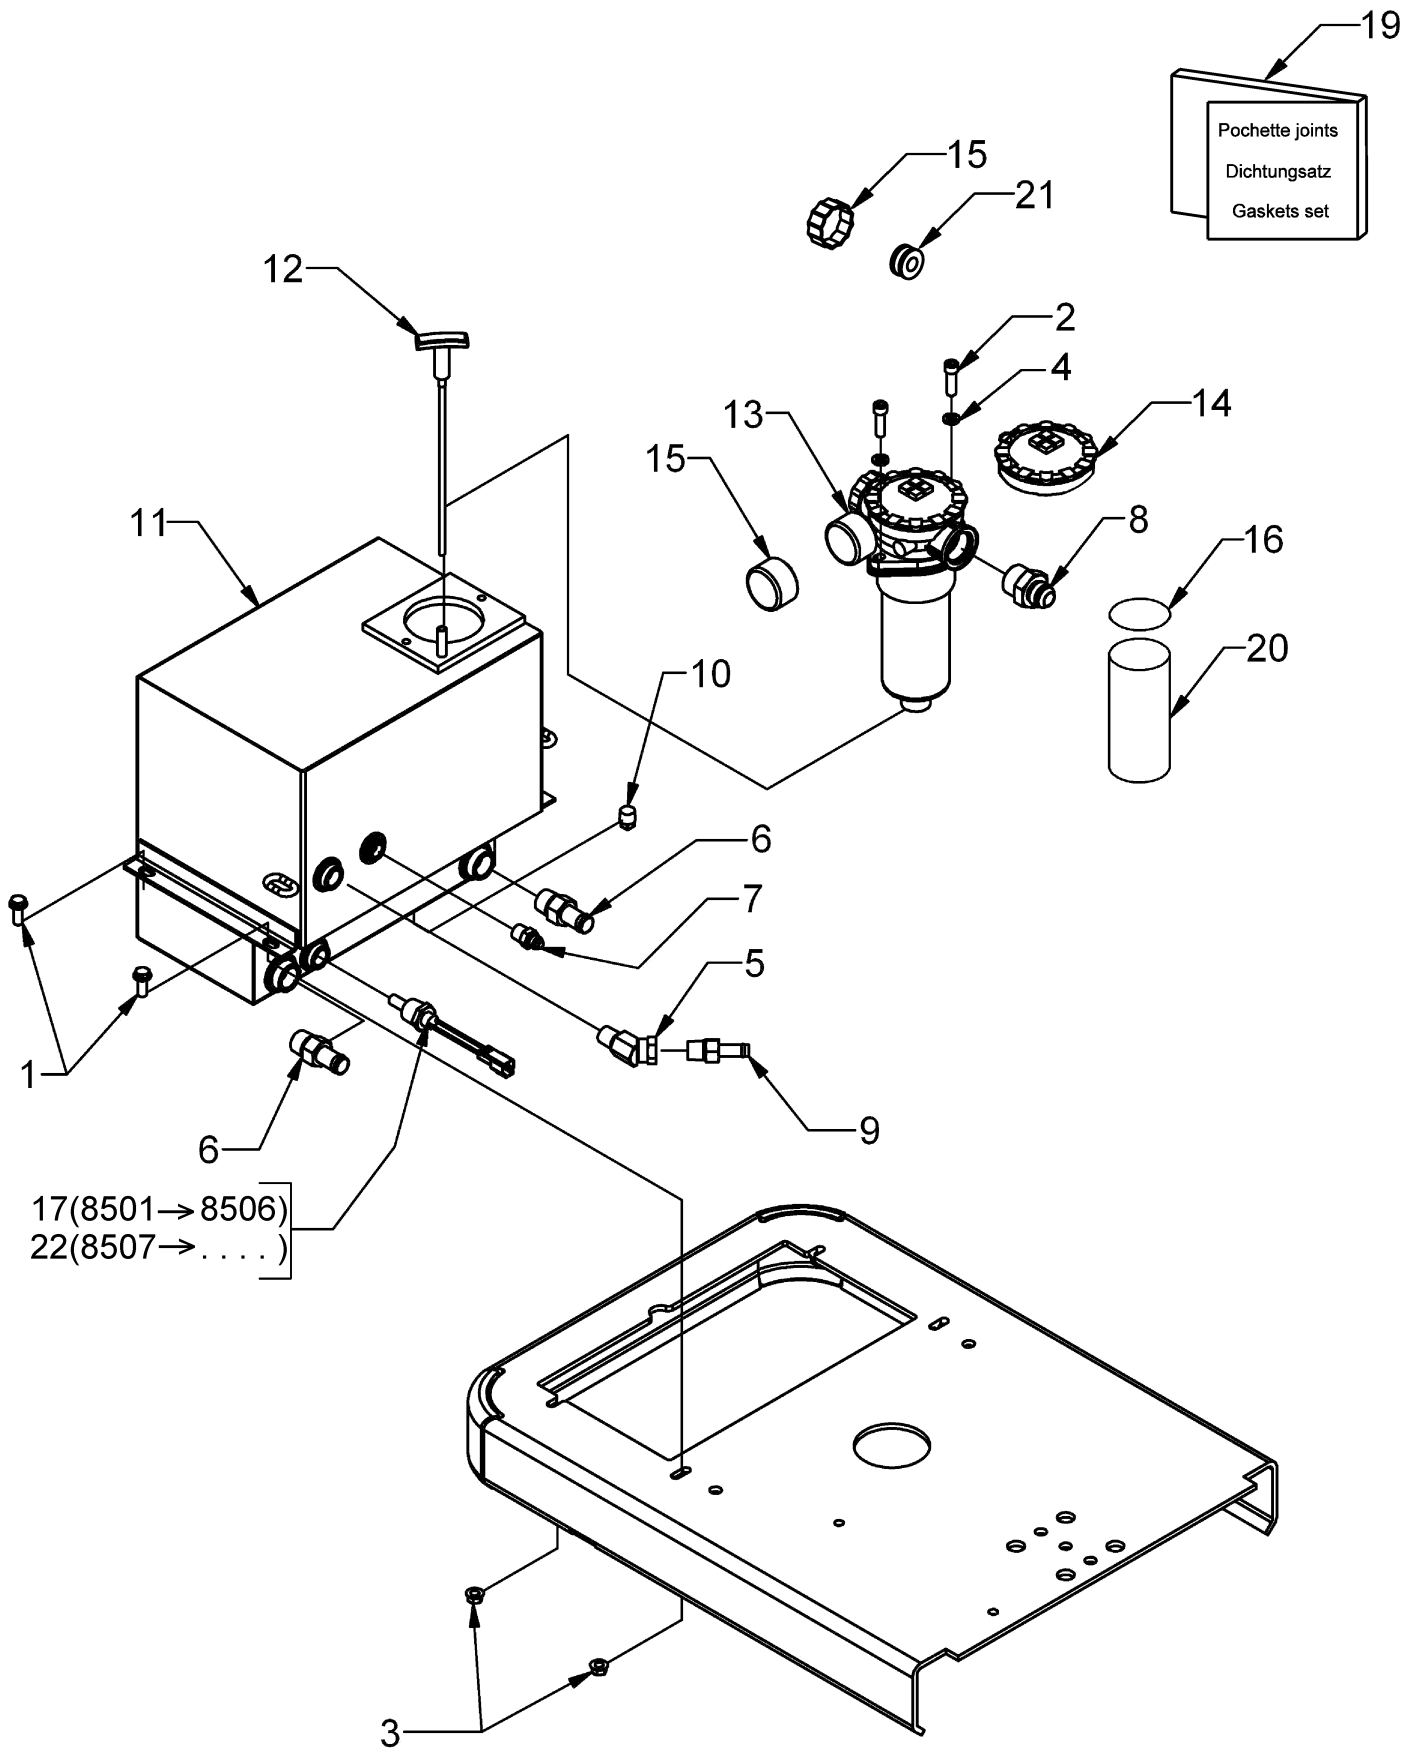

STEERING SYSTEM

VIEW FROM BOTTOM

A180/16

REPERE	REF.	F	D	E
1	31713	FLEX.ORBIAUX./HDC	SCHLAUCH	HOSE
2	31733	FLEX.POMPE TA/DIR.	SCHLAUCH	HOSE
3	31708	FLEX.ORBIA./UNION D	SCHLAUCH	HOSE
4	31707	FLEX.ORBIA./UNION G	SCHLAUCH	HOSE
5	31735	FLEX.ORBIA./FILTRE	SCHLAUCH	HOSE

A180/17

REPERE	REF.	F	D	E
1	33148	VIS 5/16-18x2,5	SCHRAUBE 5/16-18x2,5	SCREW 5/16-18x2,5
2	33007	ECROU	MUTTER	NUT
3	31918	ADAPTATEUR 6MJ/6MJ/6MB	ADAPTER 6MJ/6MJ/6MB	ADAPTER 6MJ/6MJ/6MB
4	33158	ADAPTATEUR 4MJ/4MP90	ADAPTER 4MJ/4MP90	ADAPTER 4MJ/4MP90
5	33159	ADAPTATEUR 6MJ/6FJX/6MJ	ADAPTER 6MJ/6FJX/6MJ	ADAPTER 6MJ/6FJX/6MJ
6	33160	ADAPTATEUR 4MJ/8MB90	ADAPTER 4MJ/8MB90	ADAPTER 4MJ/8MB90
7	33161	ADAPTATEUR 4MJ/4MB	ADAPTER 4MJ/4MB	ADAPTER 4MJ/4MB
8	33163	ADAPTATEUR 4FJX/4MP	ADAPTER 4FJX/4MP	ADAPTER 4FJX/4MP
9	31933	ADAPTATEUR 6MJ-6MB	ADAPTER 6MJ-6MB	ADAPTER 6MJ-6MB
10	33169	COLLIER	KLAMMER	CLAMP
11	33171	ACCUMULATEUR	HYD.SPEICHER	ACCUMULATOR
12	31870	VERIN STABILISATEUR	STABILISATOR ZYLINDER	STAB. CYLINDER
13	31924	DISTRIBUTEUR	VERTEILER	DISTRIBUTOR
14	31715	FLEX.C1/VERIN D.(FÛT)	SCHLAUCH	HOSE
15	31716	FLEX.C2/VERIN G.(FÛT)	SCHLAUCH	HOSE
16	31717	FLEX.C2/ACCU. GAUCHE	SCHLAUCH	HOSE
17	31718	FLEX.C2/VERIN D.(TIGE)	SCHLAUCH	HOSE
18	31719	FLEX.C1/VERIN G.(TIGE)	SCHLAUCH	HOSE
19	31721	FLEX.C1/ACCU. DROIT	SCHLAUCH	HOSE
20	33214	VANNE GAUCHE	LINKER HAHN	LEFT VALVE
21	33215	VANNE DROITE	RECHTER HAHN	RIGHT VALVE