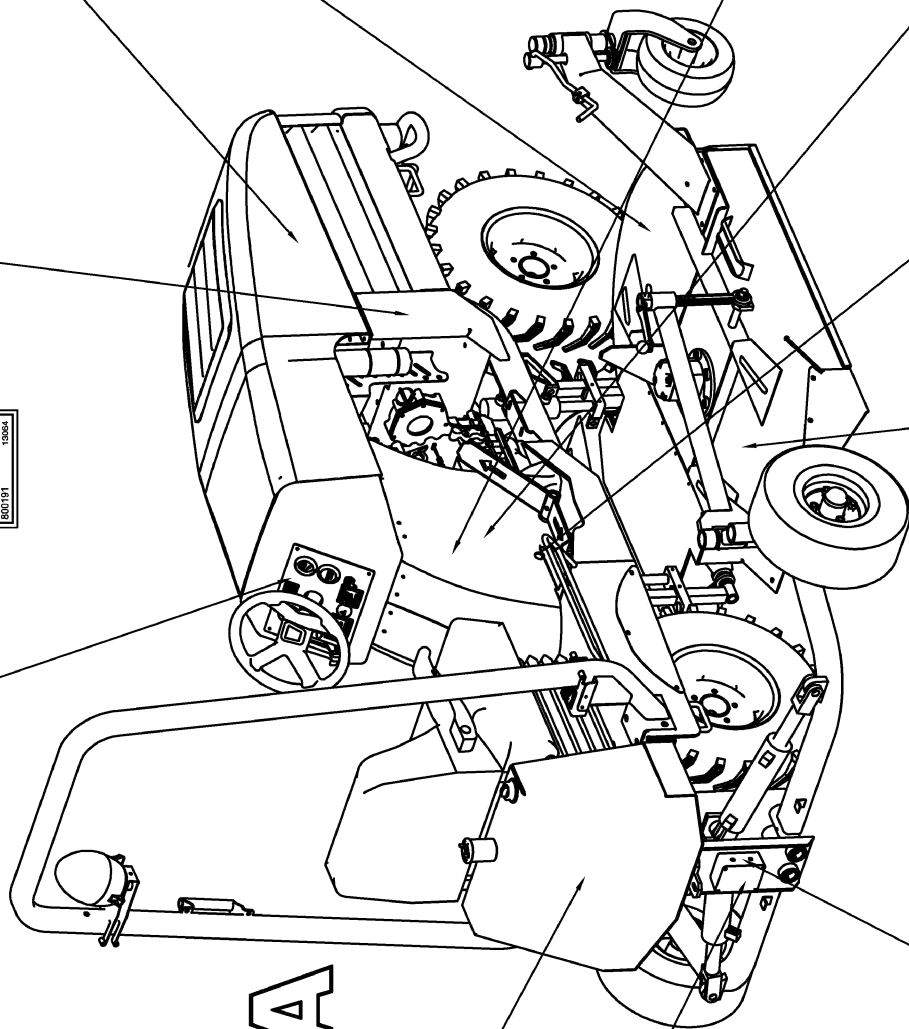

(9)

(8)

(7)

(6)

A180/31

REPERE	REF.	F	D	E
1	33187	AUTOCOL.REV.TAB.BORD	INSTR.TAFEL AUFKLEBER	INSTR.BOARD STICKER
2	13064	ETIQ. OUVERTURE CAPOT	ABDECK.OFF.AUFKLEBER	ENG.COV.OPEN.STICKER
3	13134	ETIQ. CAPOT MOTEUR	MOT.HAUBE AUFKLEBER	ENGINE COVER LABEL
4	13195	ETIQ.ROTATION LAME	MESSER AUFKLEBER	BLADE STICKER
5	13187	AUTOCOLLANT A180	A180 AUFKLEBER	A180 STICKER
6	13086	ETIQUETTE ETESIA	ETESIA AUFKLEBER	ETESIA STICKER
7	13228	ETIQUETTE BY-PASS	BY-PASS AUFKLEBER	BY-PASS STICKER
8	13062	ETIQ. PLATEAU DE COUPE	MAHWERK AUFKLEBER	CUT.DECK STICKER
9	33183	AUTOCOLLANT	AUFKLEBER	STICKER
10	33184	AUTOCOLLANT	AUFKLEBER	STICKER
11	13085	ETIQUETTE ETESIA	ETESIA AUFKLEBER	ETESIA STICKER