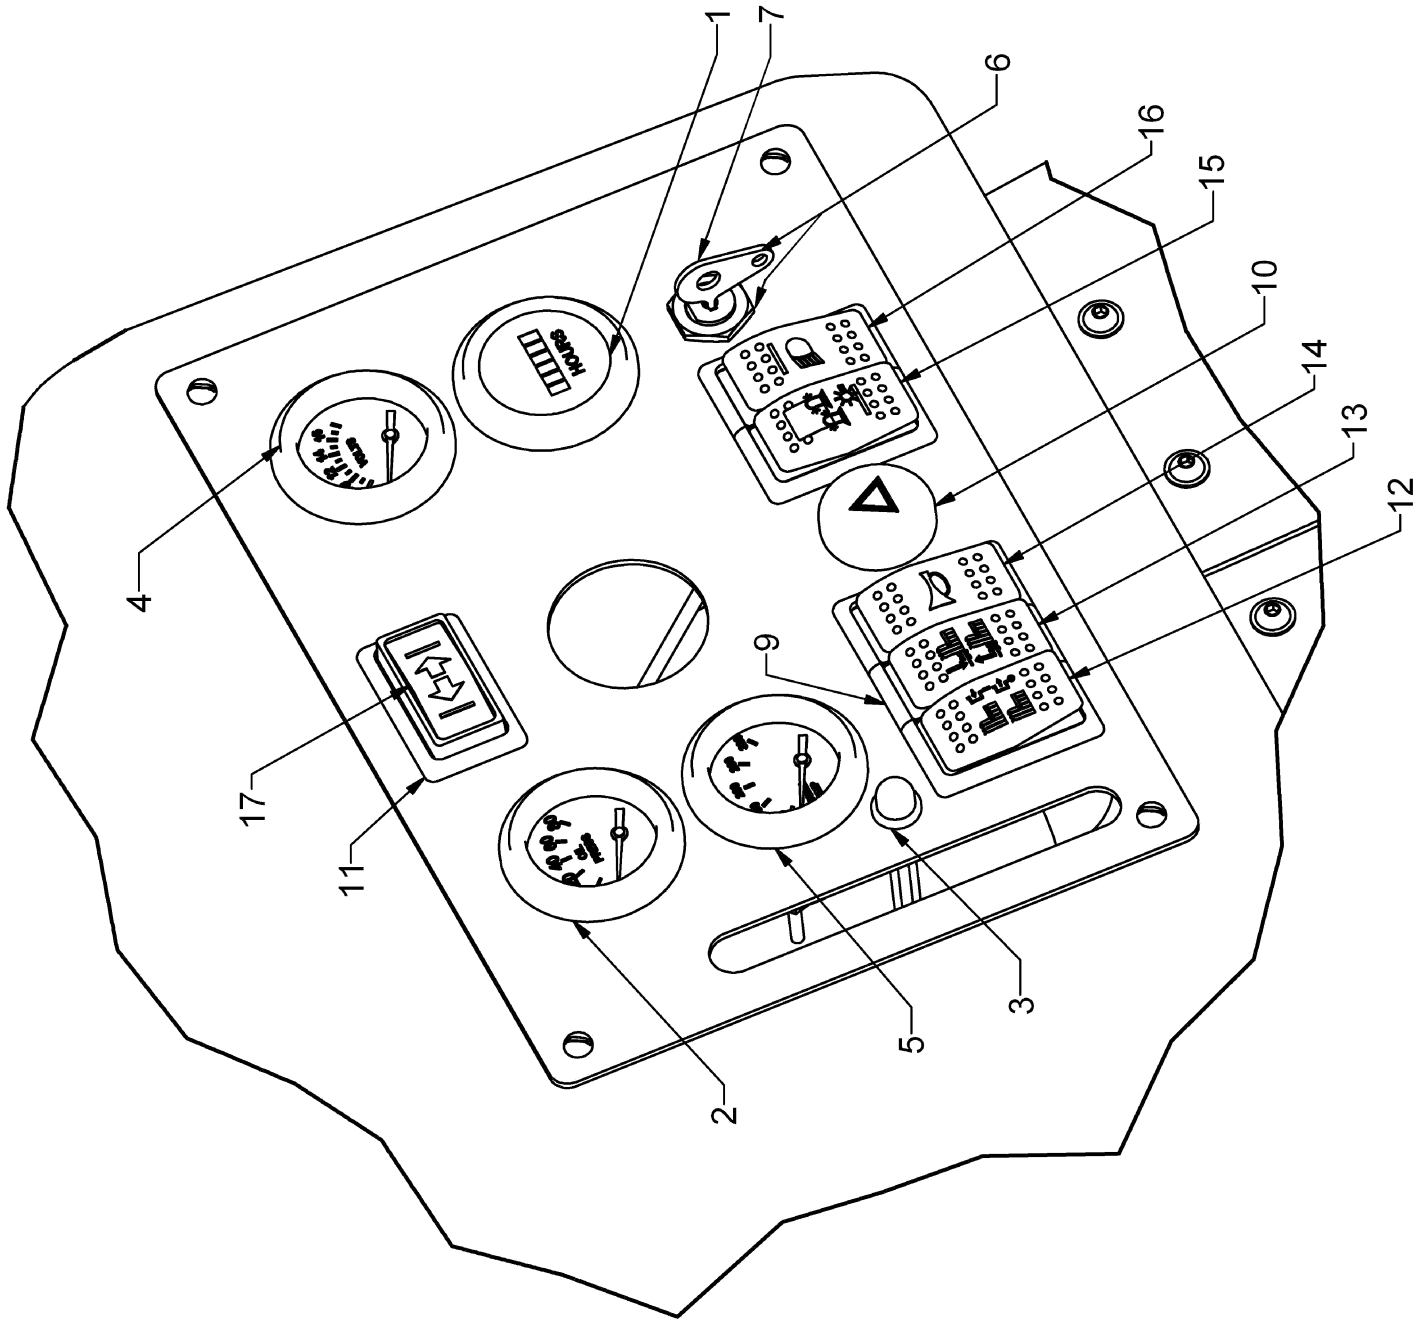

A180/26

REPÈRE	REF.	F	D	E
1	29280	COMPTEUR HORAIRE	BETRIEBSTUNDENZÄHLER	HOUR METER
2	31759	INDIC.PRESS. HUILE MOT.	MOTORÖLDRUCKANZEIGE	ENGINE OIL PRESS. GAUGE
3	31757	VOYANT ROT.LAME	ANZEIGE	INDICATOR LIGHT
4	31760	VOLTMETRE	VOLTMETER	VOLT METER
5	31758	INDIC.TEMP.EAU	WASSER TEMP. ANZEIGE	WATER TEMP.INDICATOR
6	31761	CONTACTEUR A CLE	ZÜNDSCHLOSS	IGNITION SWITCH
7	33216	CLEF	ZÜNDSCHLÜSSEL	KEY
8	29273	CHASSIS MONTAGE EXT.	AUS.MONTAGE RAHMEN	EXT.SWITCH MOUNT
9	33113	CHASSIS MONTAGE CENT.	MID.MONTAGE RAHMEN	MIDDLE SWITCH MOUNT
10	31762	CENTRALE FEUX DETRESS.	WARBLINKEREINHEIT	BLINKER UNIT
11	29274	CHASSIS MONTAGE	MONTAGE RAHMEN	SWITCH MOUNT
12	28063	INTERRUPTEUR LAME	MESSERANTR.SCHALTER	BLADE SWITCH
13	29261	INTERRUPTEUR H.D.C.	SCHALTER	SWITCH
14	29299	INTERRUPTEUR KLAXON	SCHALTER	SWITCH
15	29262	INTERRUPTEUR GYR/FEUX	SCHALTER	SWITCH
16	29253	INTERRUPTEUR FEUX CR.	SCHALTER	SWITCH
17	29260	INTERRUPTEUR CLIGNOT.	SCHALTER	SWITCH
18	28063	INTERRUPTEUR	SCHALTER	SWITCH
19	30238	INTERRUPTEUR	SCHALTER	SWITCH