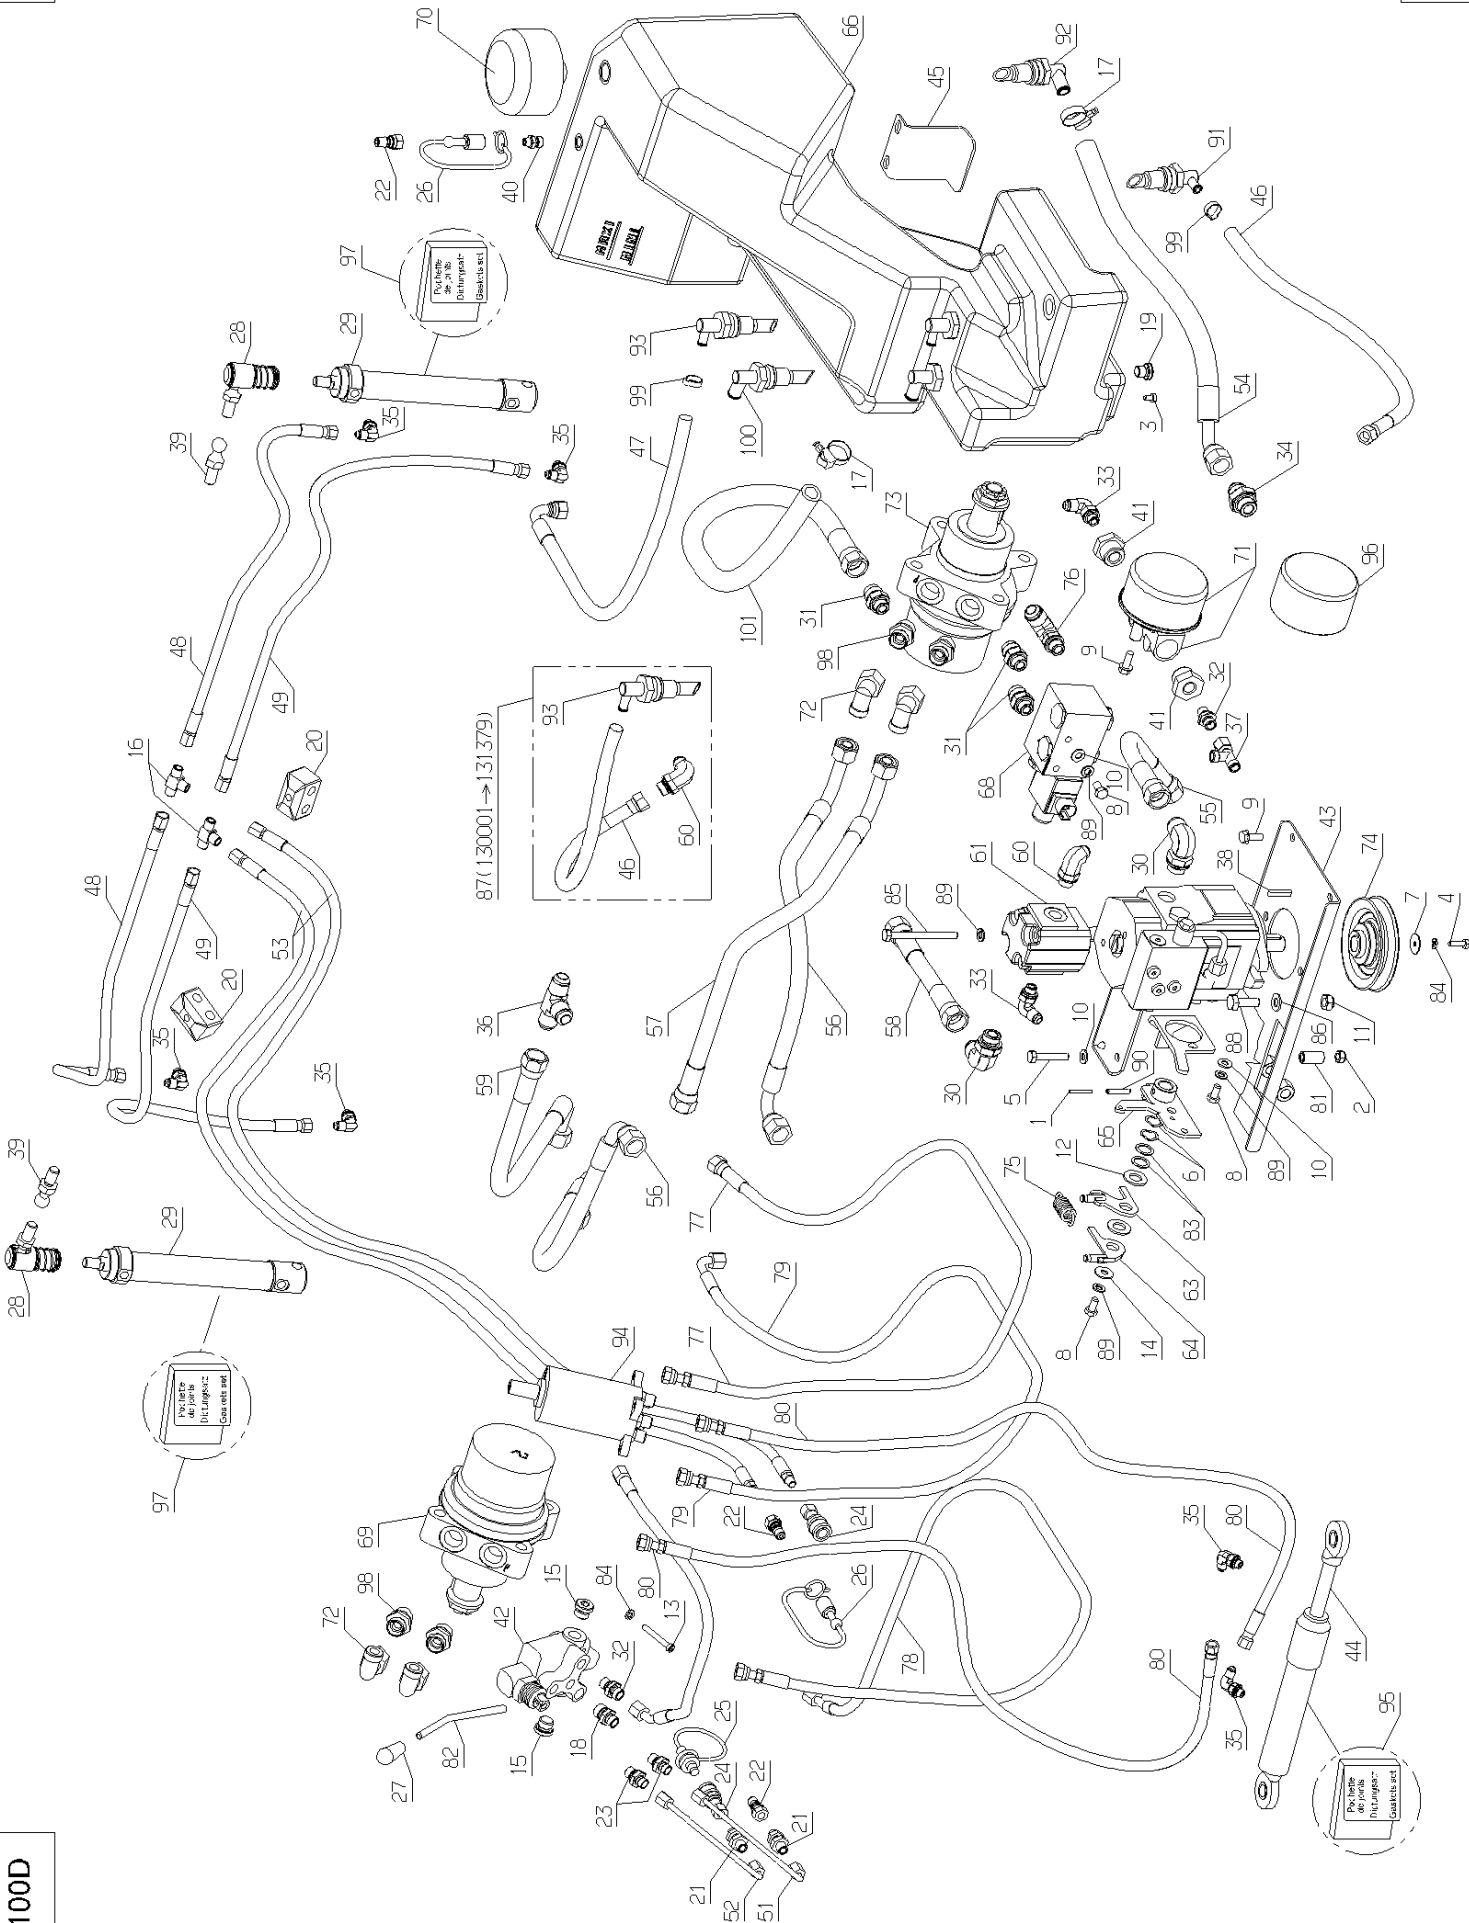

30

Kit de réparation de l'hydraulique - Outils et kit

87 (130001 → 131379)

Kit de réparation de l'hydraulique - Outils et kit

Fric. velle de bois
Dólar negro
Cable de sol.

Pasta de Dólar negro
Cable de sol.

1

1(1,2mm)
2(1,3mm)