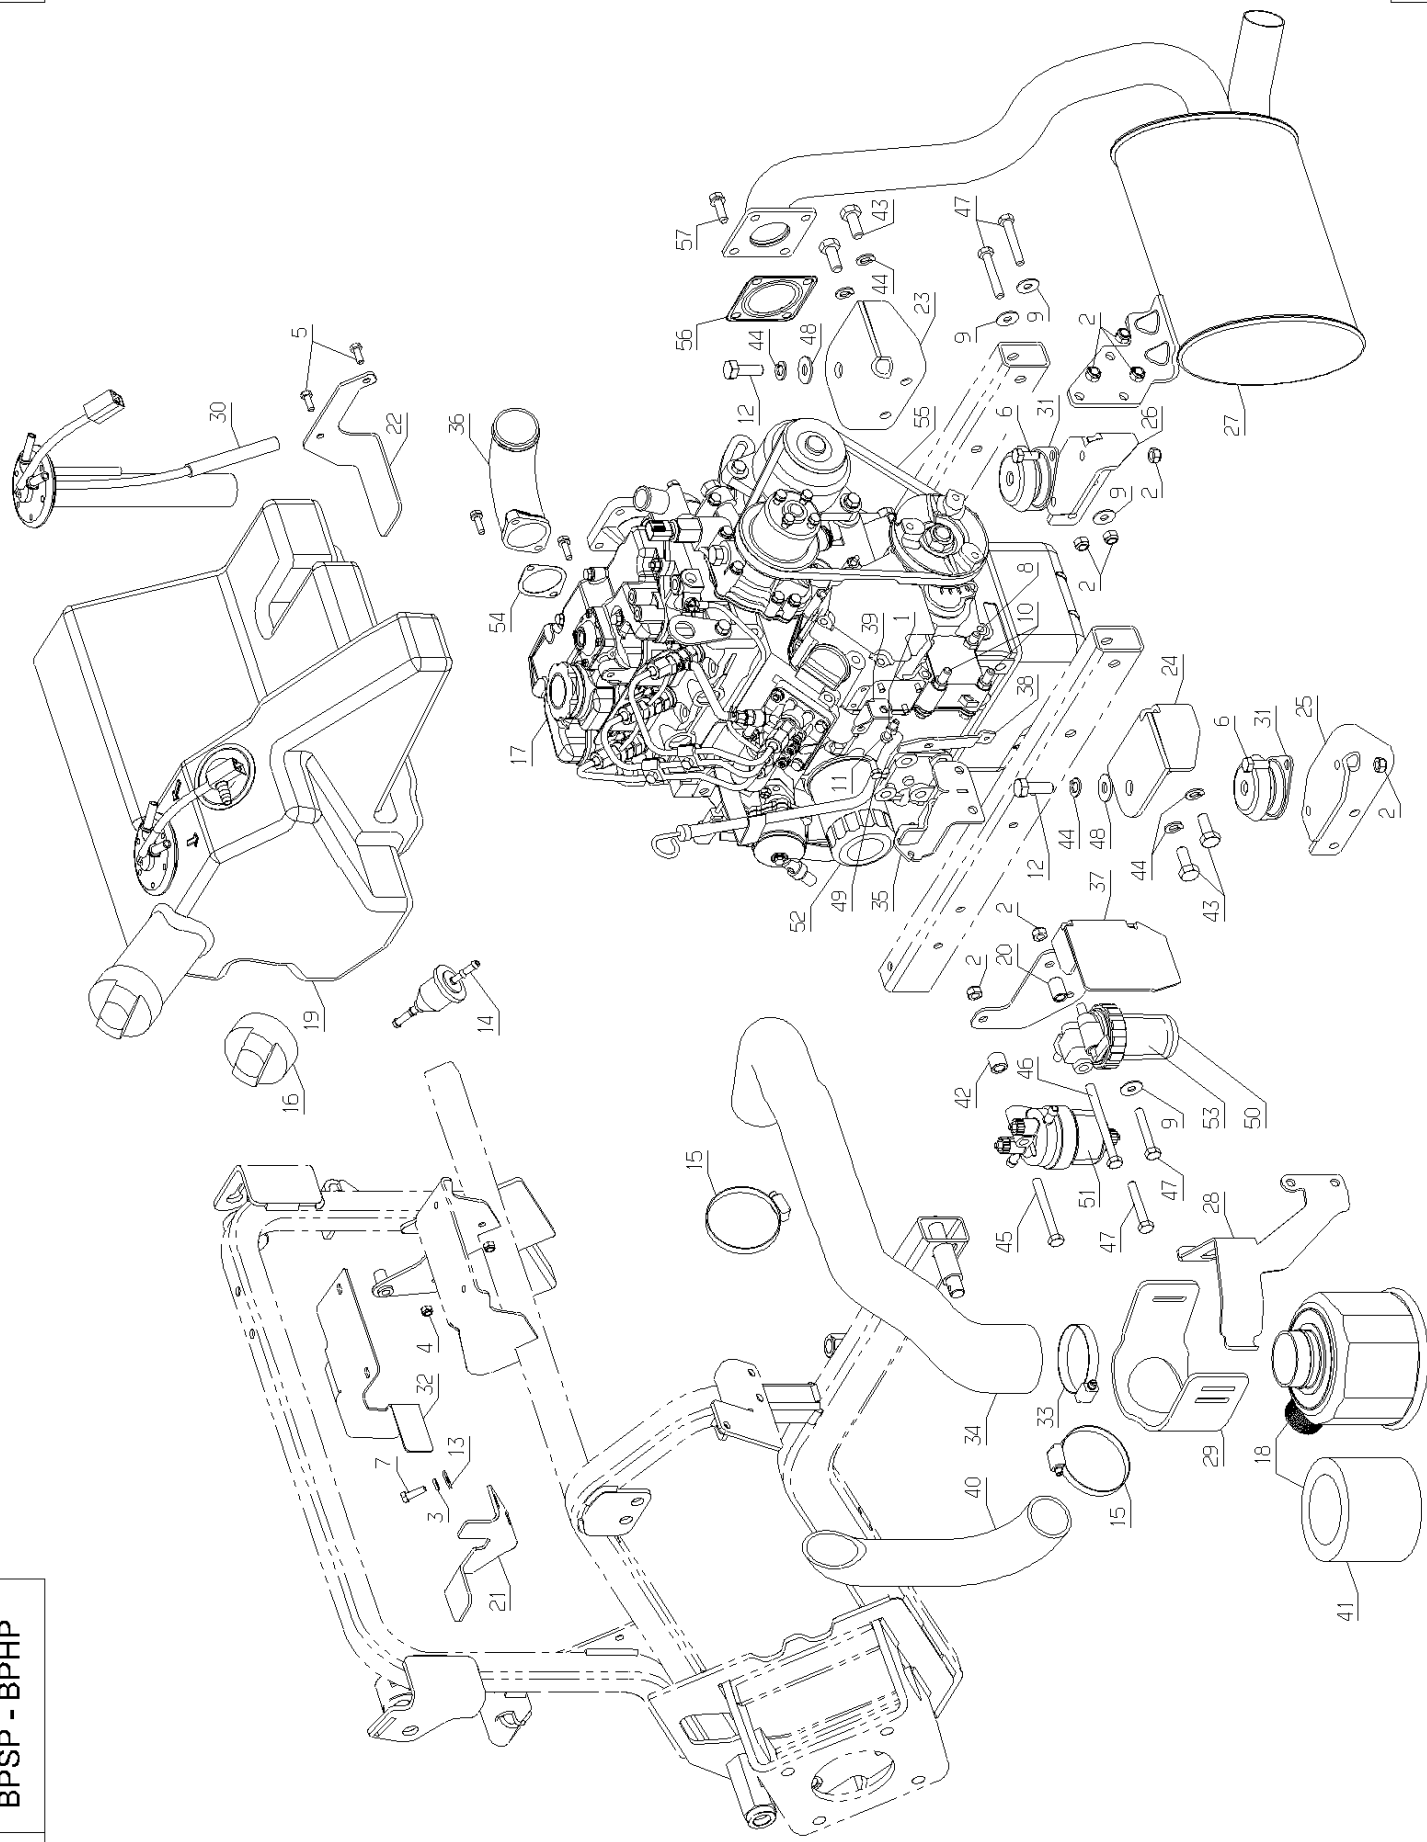

30

Kit de réparation de l'hydraulique - Outils et kit

87 (130001 → 131379)

Kit de réparation de l'hydraulique - Outils et kit

Fric. velle de bois
Dólar negro
Cable de sol.

Pasta de Dólar negro
Cable de sol.

1

1(1,2mm)
2(1,3mm)