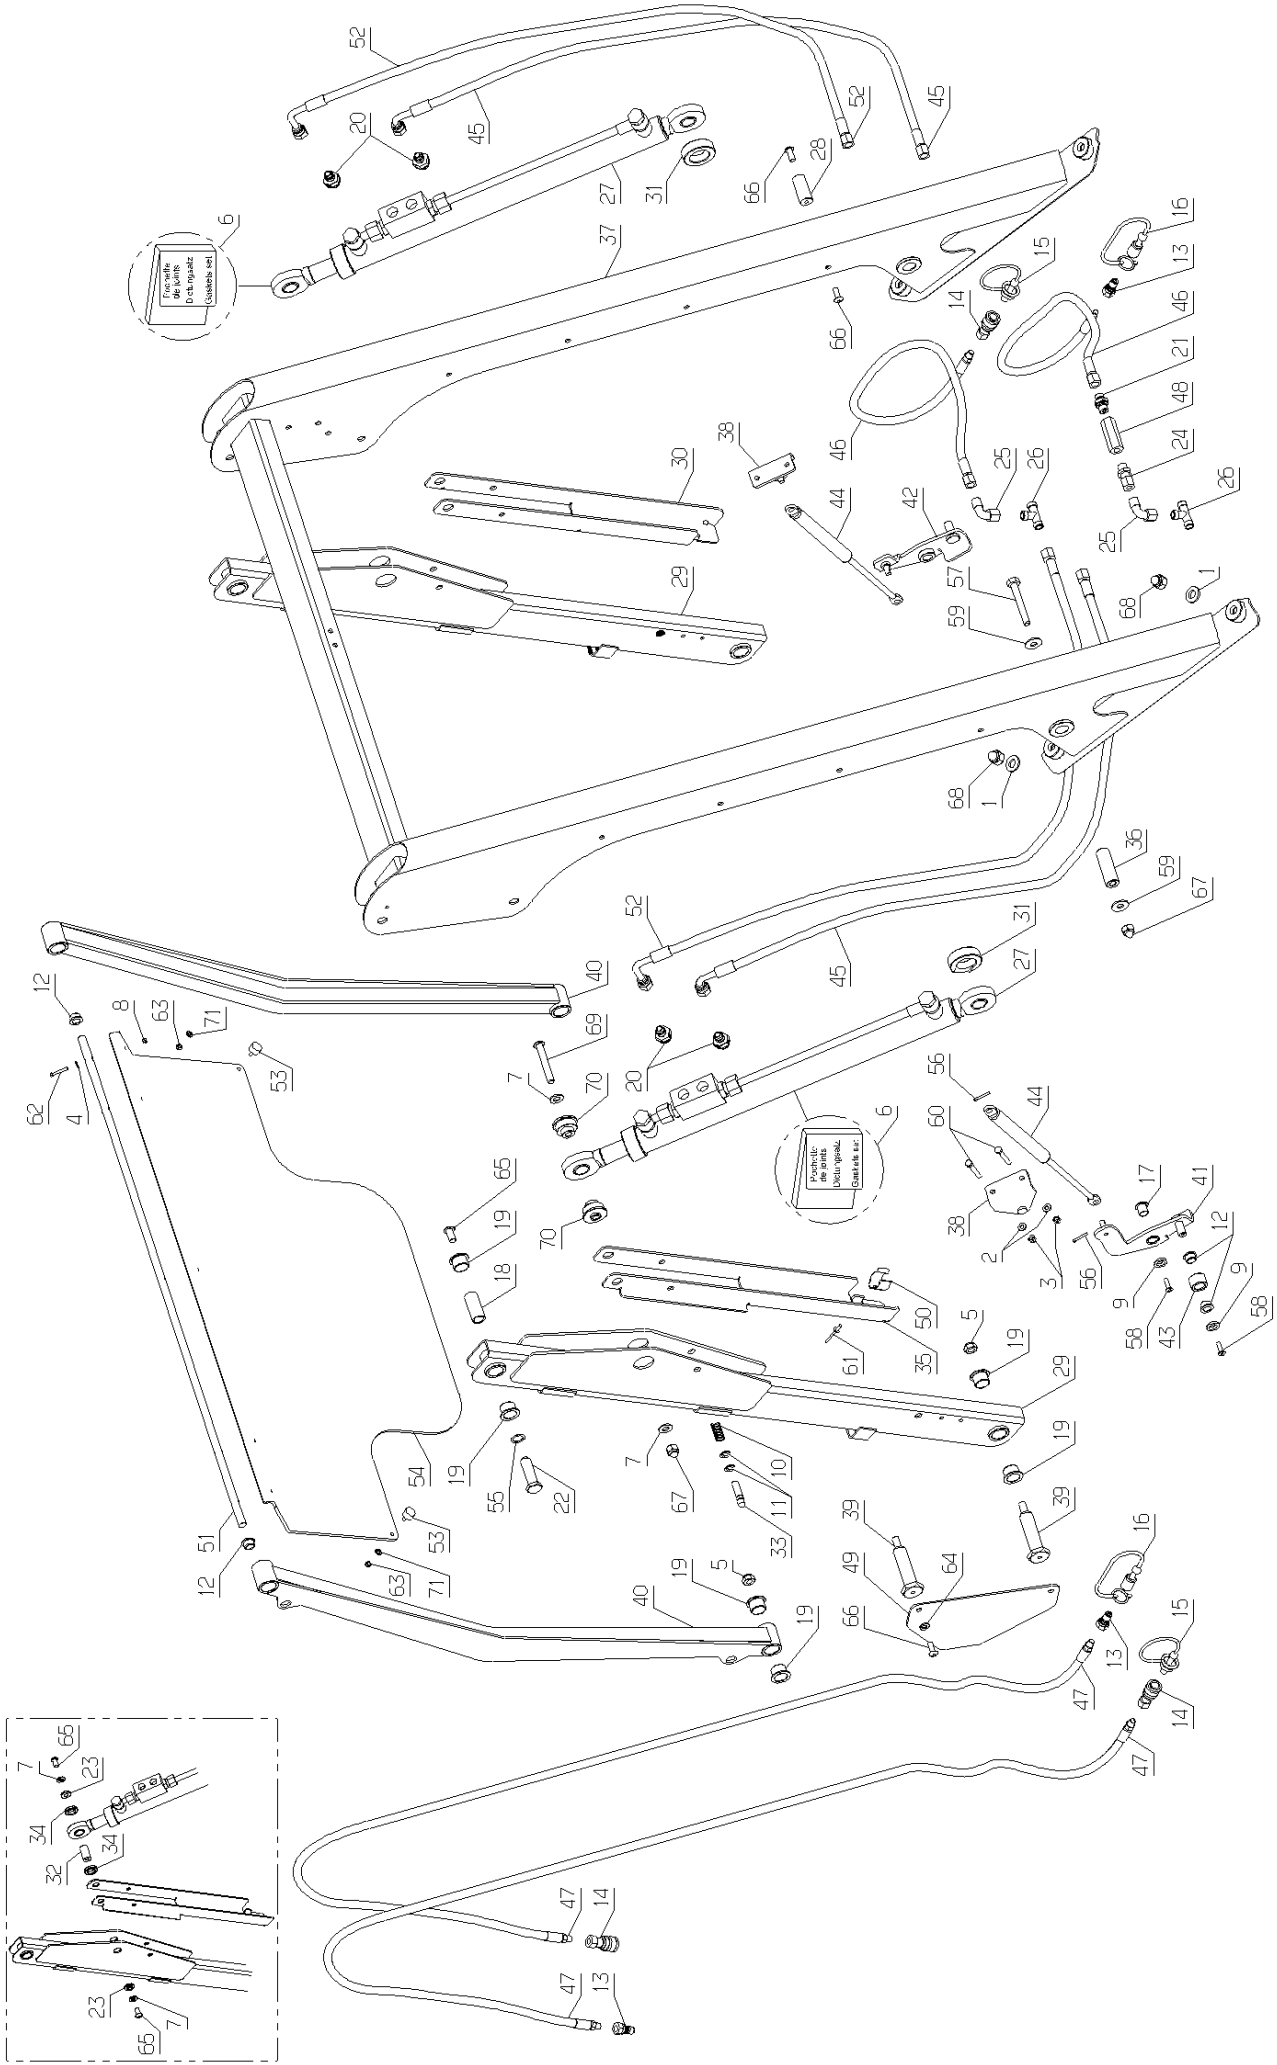

30

Kit de réparation de l'hydraulique - Outils et kit

87 (130001 → 131379)

Kit de réparation de l'hydraulique - Outils et kit

Fric. velle de bois
Dólar negro
Cable de sol.

Pasta de Dólar negro
Cable de sol.

1

1(1,2mm)
2(1,3mm)