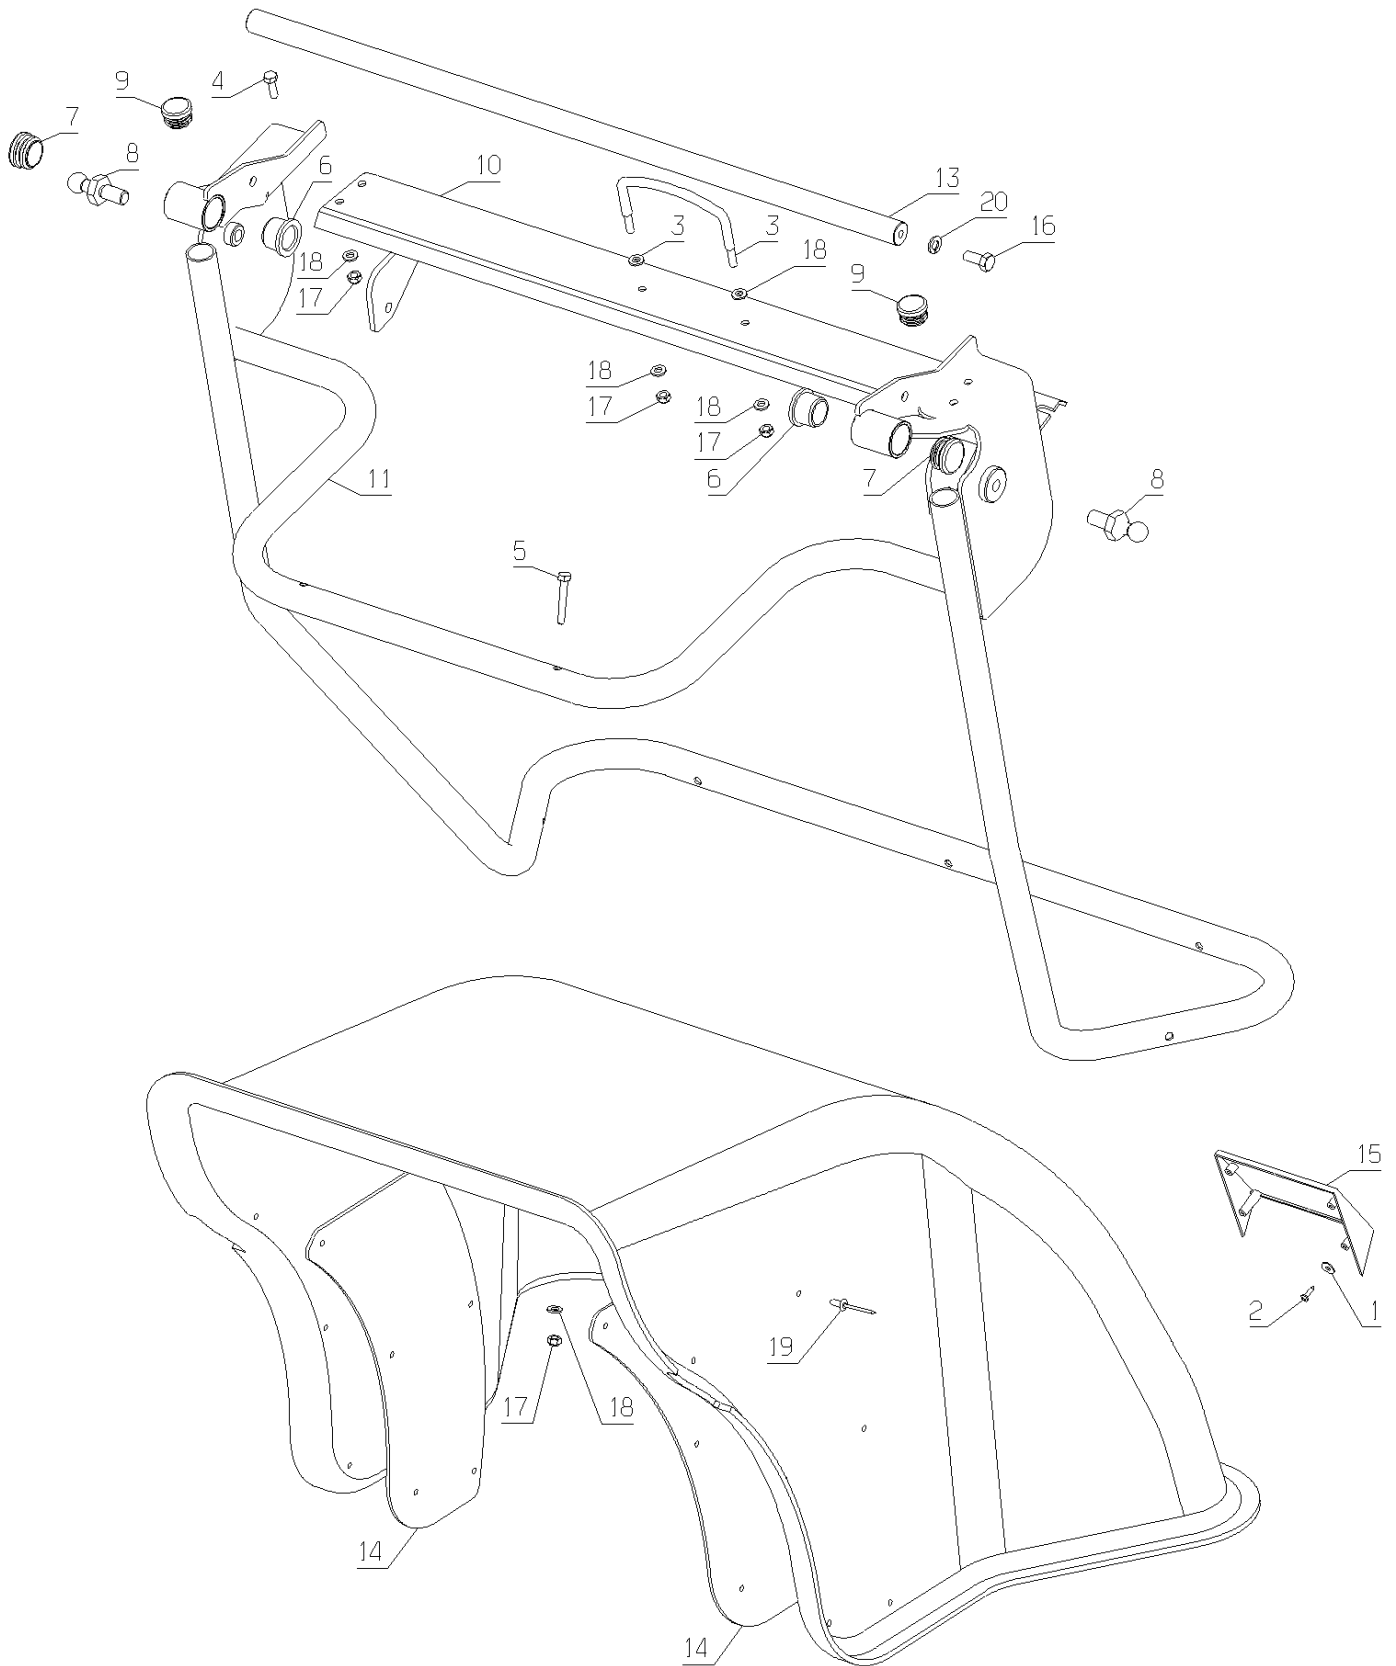

30

Kit de réparation de l'hydraulique - Outils et kit

87 (130001 → 131379)

Kit de réparation de l'hydraulique - Outils et kit

Fric. velle de bois
Dólar negro
Cable de sol.

Pasta de Dólar negro
Cable de sol.

1

1(1,2mm)
2(1,3mm)