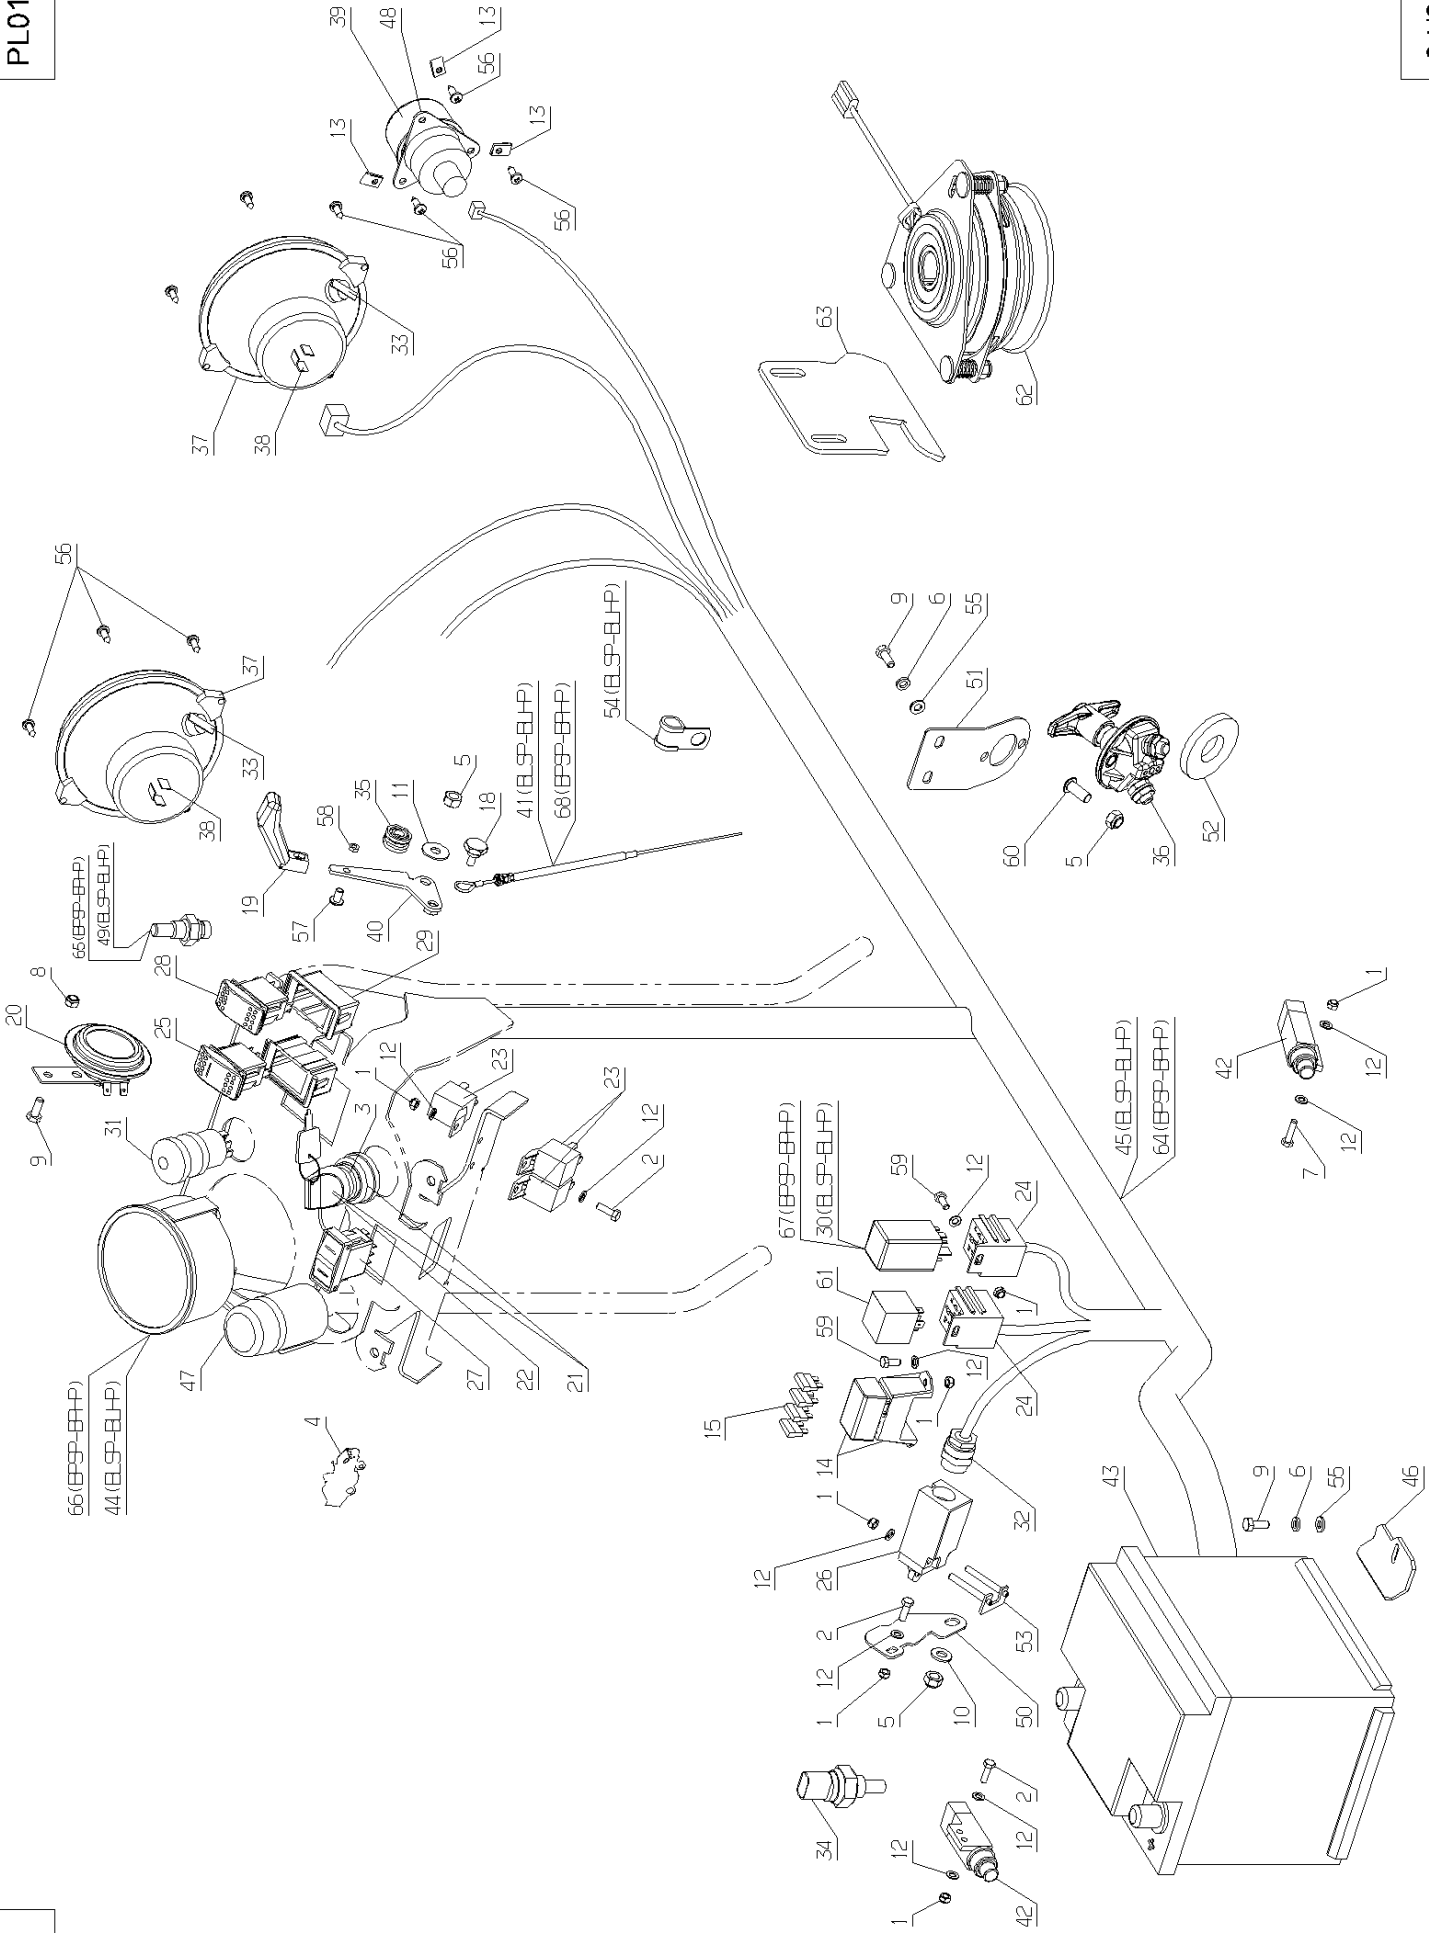

30

Kit de réparation de l'hydraulique - Outils et kit

87 (130001 → 131379)

Kit de réparation de l'hydraulique - Outils et kit

Fric. velle de bois
Dólar negro
Cable de sol.

Pasta de Dólar negro
Cable de sol.

1

1(1,2mm)
2(1,3mm)