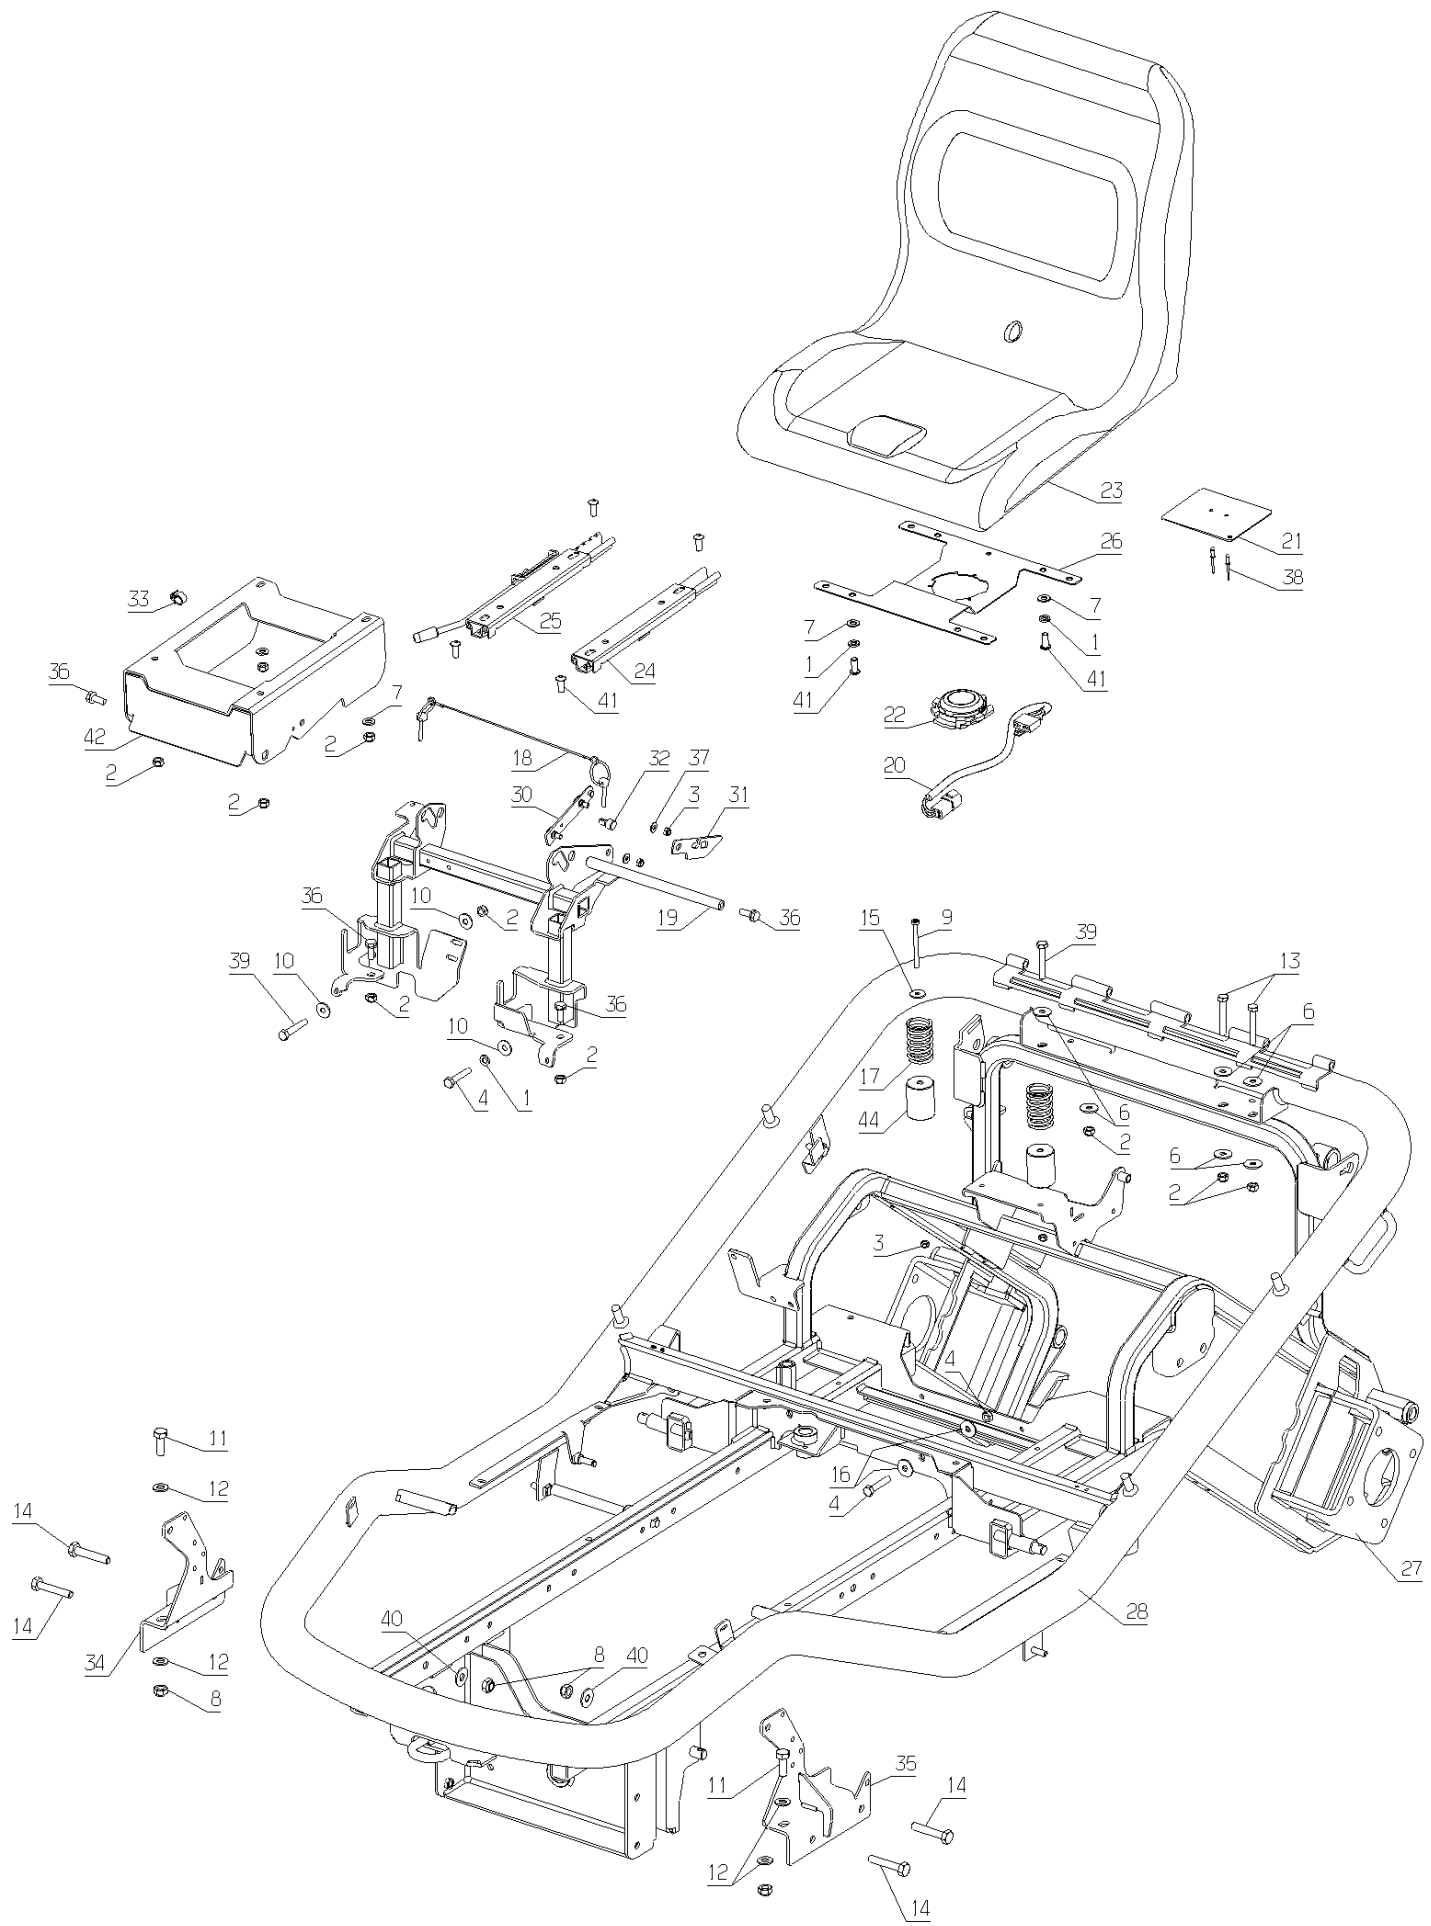

30

Kit de réparation de l'hydraulique - Outils et kit

87 (130001 → 131379)

Kit de réparation de l'hydraulique - Outils et kit

Fric. velle de bois
Dólar negro
Cable de sol.

Pasta de Dólar negro
Cable de sol.

1

1(1,2mm)
2(1,3mm)