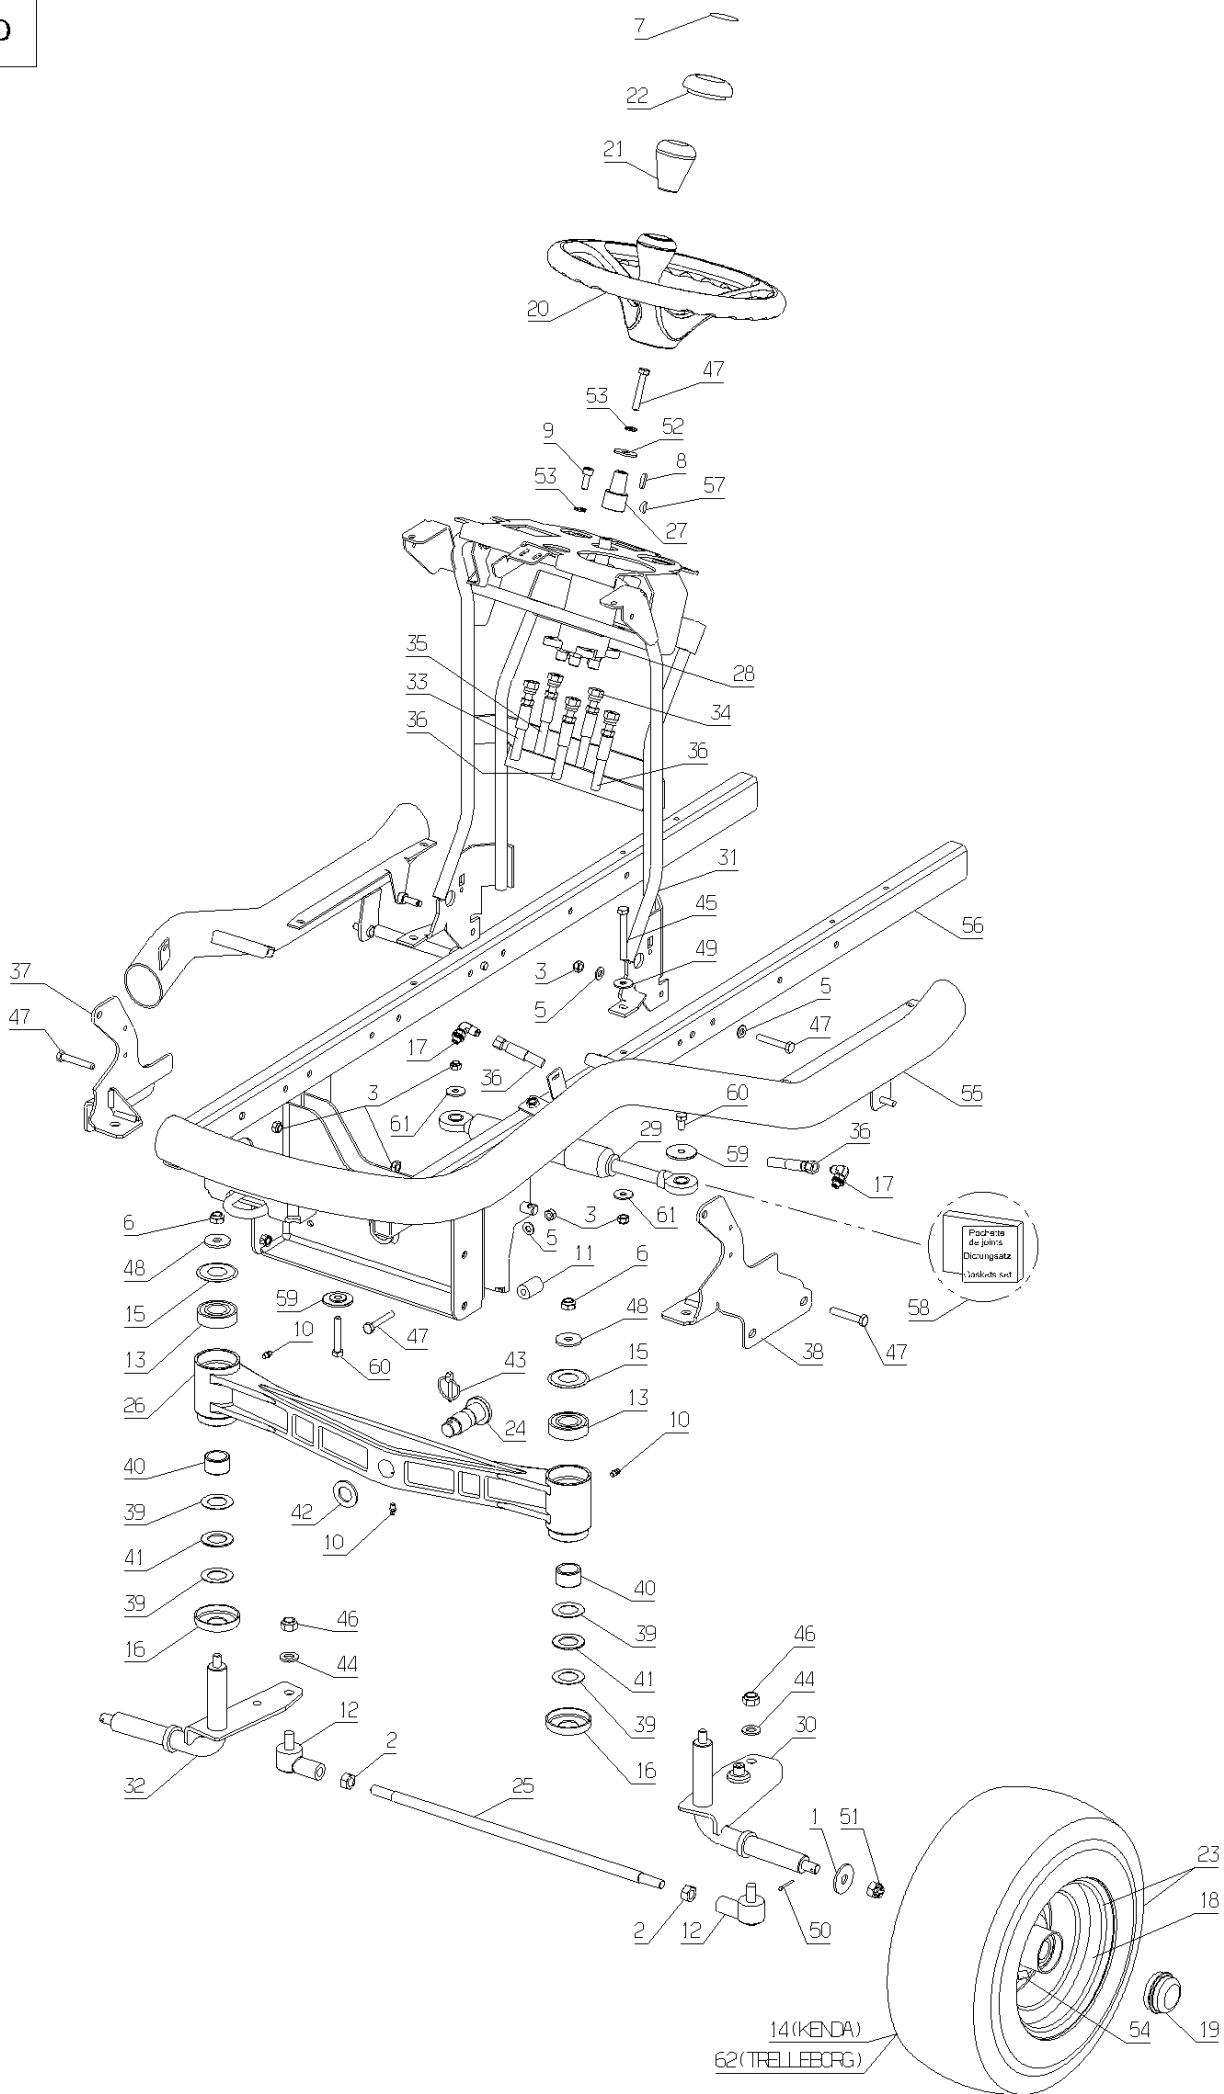

30

Kit de réparation de l'hydraulique - Outils et kit

87 (130001 → 131379)

Kit de réparation de l'hydraulique - Outils et kit

Fric. velle de bois
Dólar negro
Cable de sol.

Pasta de Dólar negro
Cable de sol.

1

1(1,2mm)
2(1,3mm)