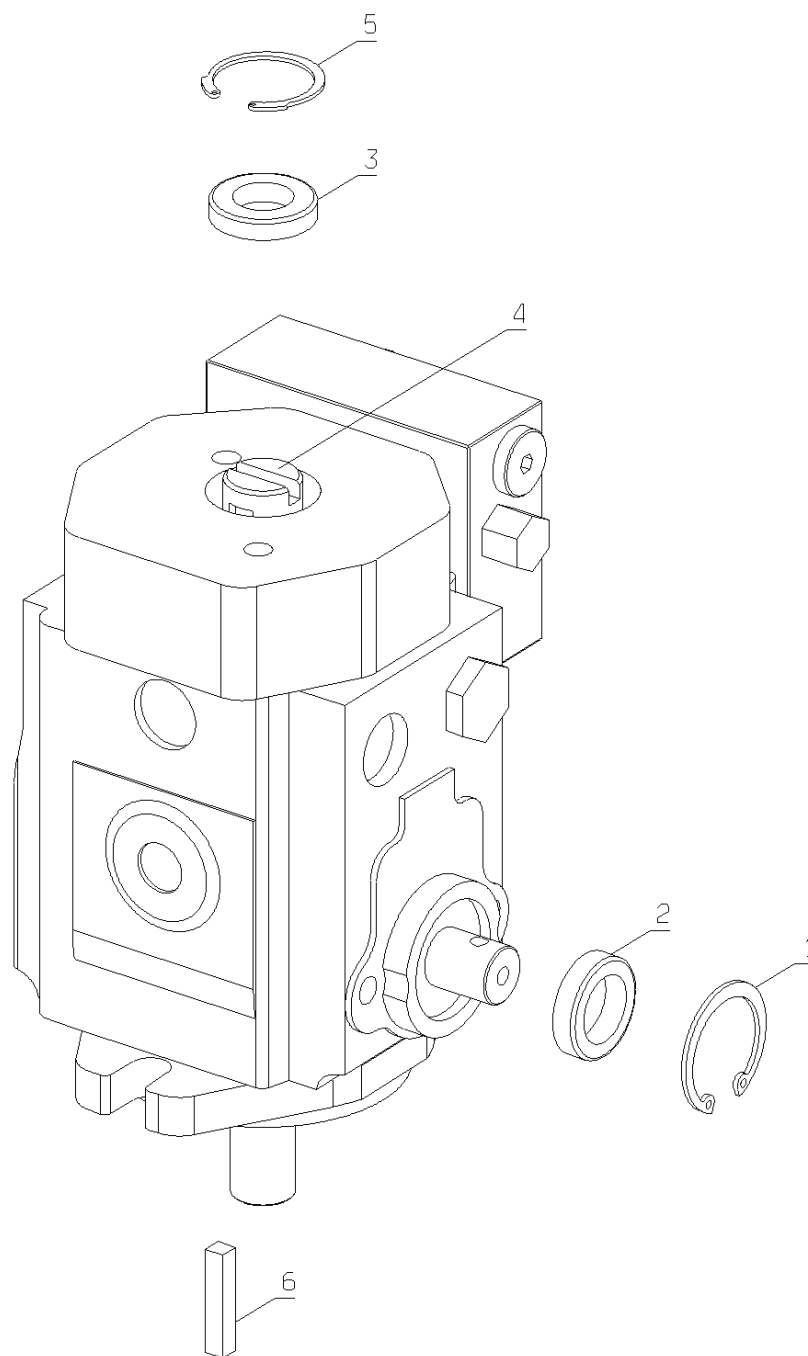

30

Kit de réparation de l'hydraulique - Outils et kit

87 (130001 → 131379)

Kit de réparation de l'hydraulique - Outils et kit

Fric. velle de bois
Dólar negro
Cable de sol.

Pasta de Dólar negro
Cable de sol.

1

1(1,2mm)
2(1,3mm)