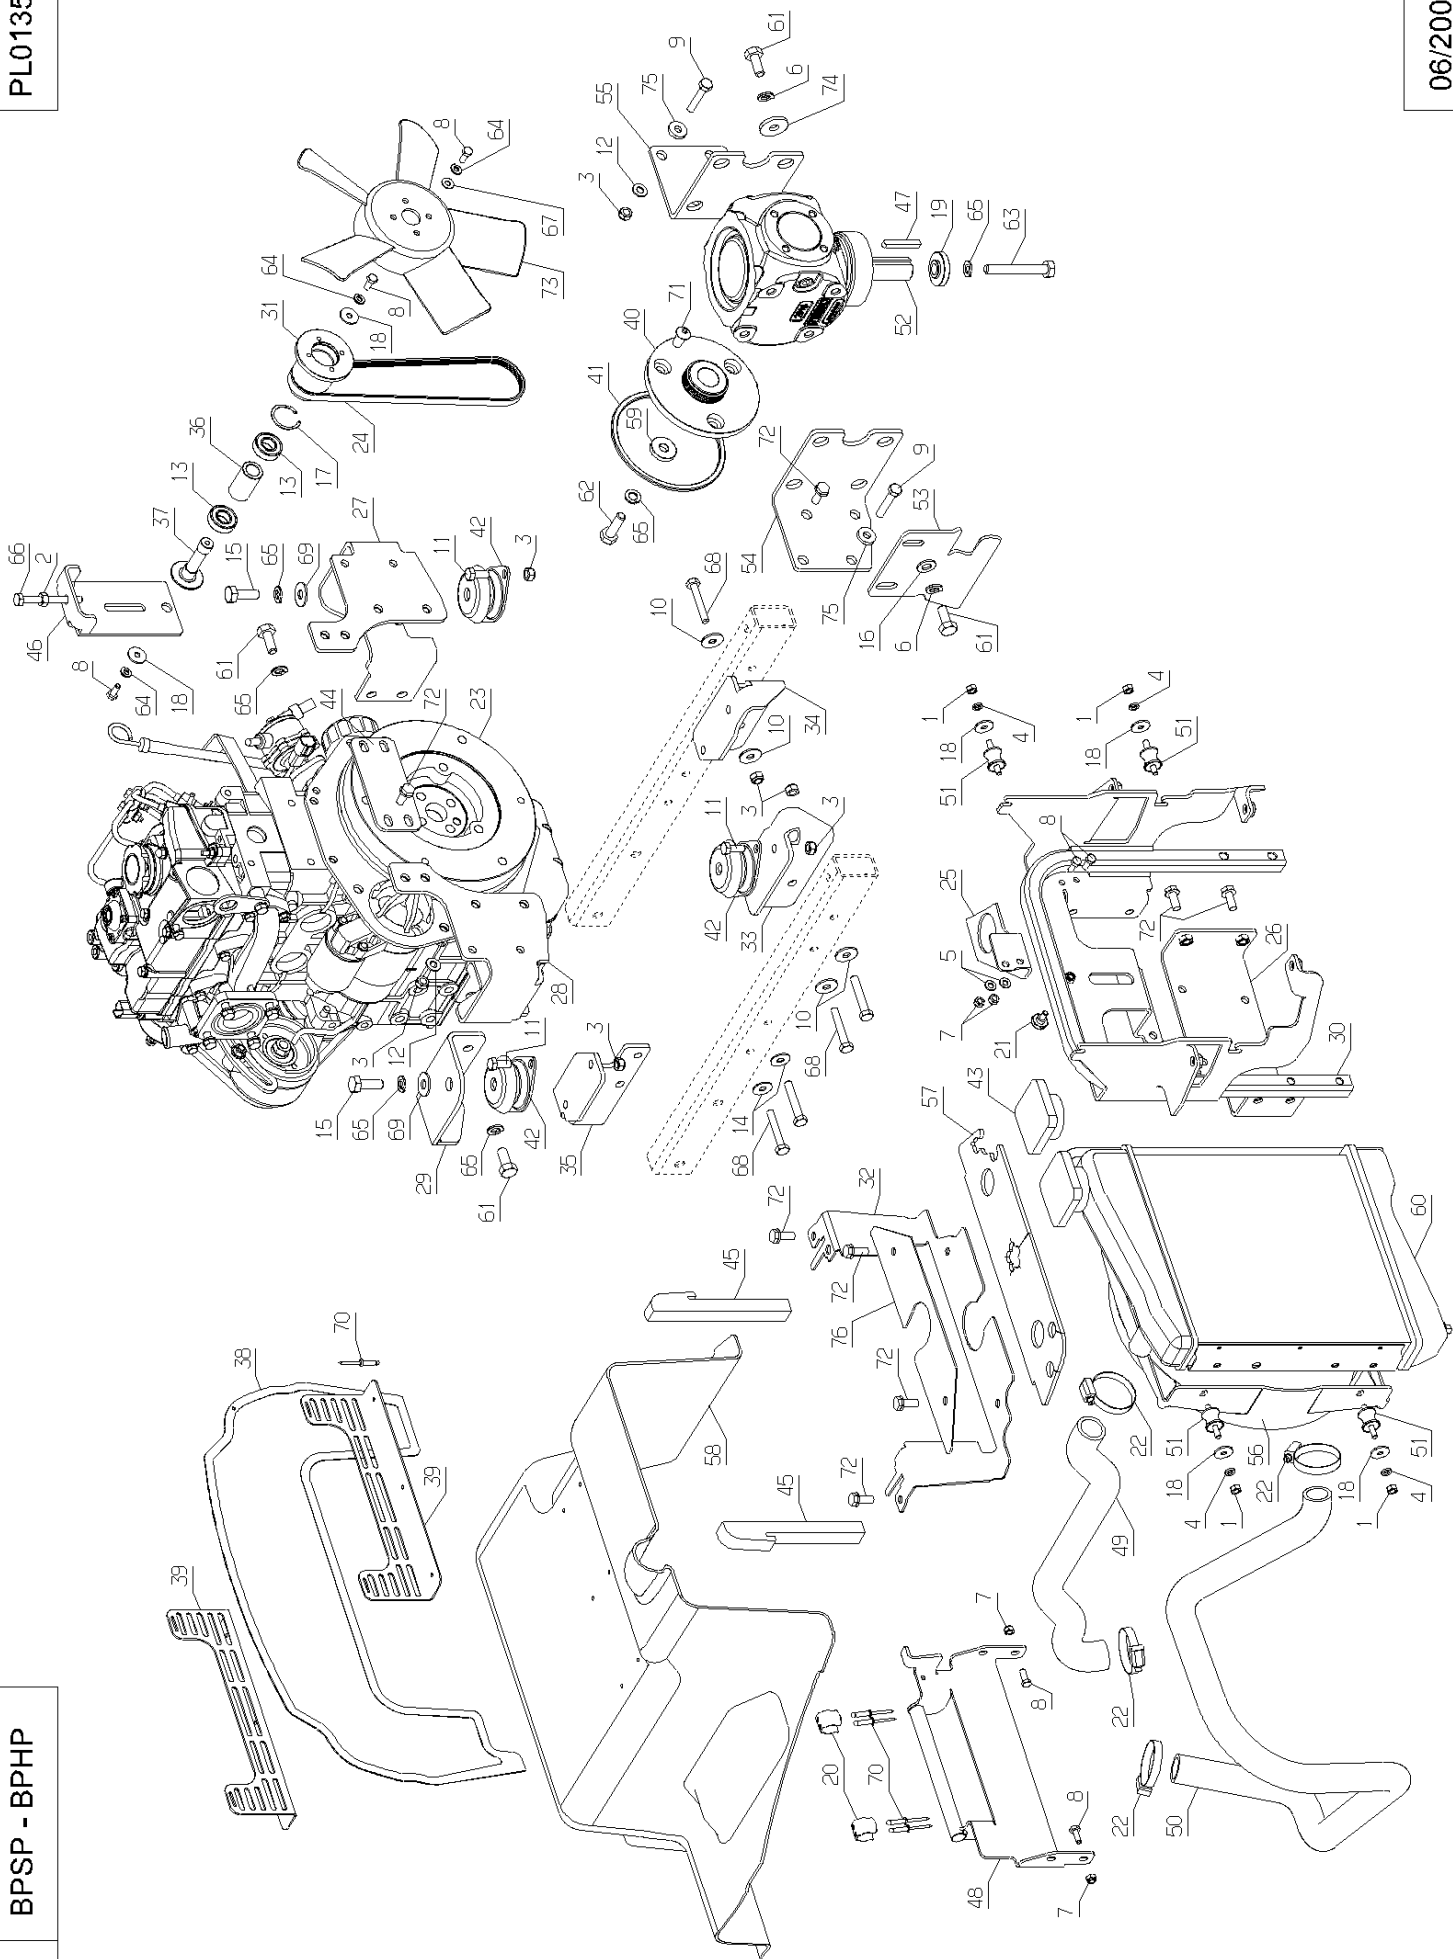

30

Kit de réparation de l'hydraulique - Outils et kit

87 (130001 → 131379)

Kit de réparation de l'hydraulique - Outils et kit

Fric. velle de bois
Dólar negro
Cable de sol.

Pasta de Dólar negro
Cable de sol.

1

1(1,2mm)
2(1,3mm)