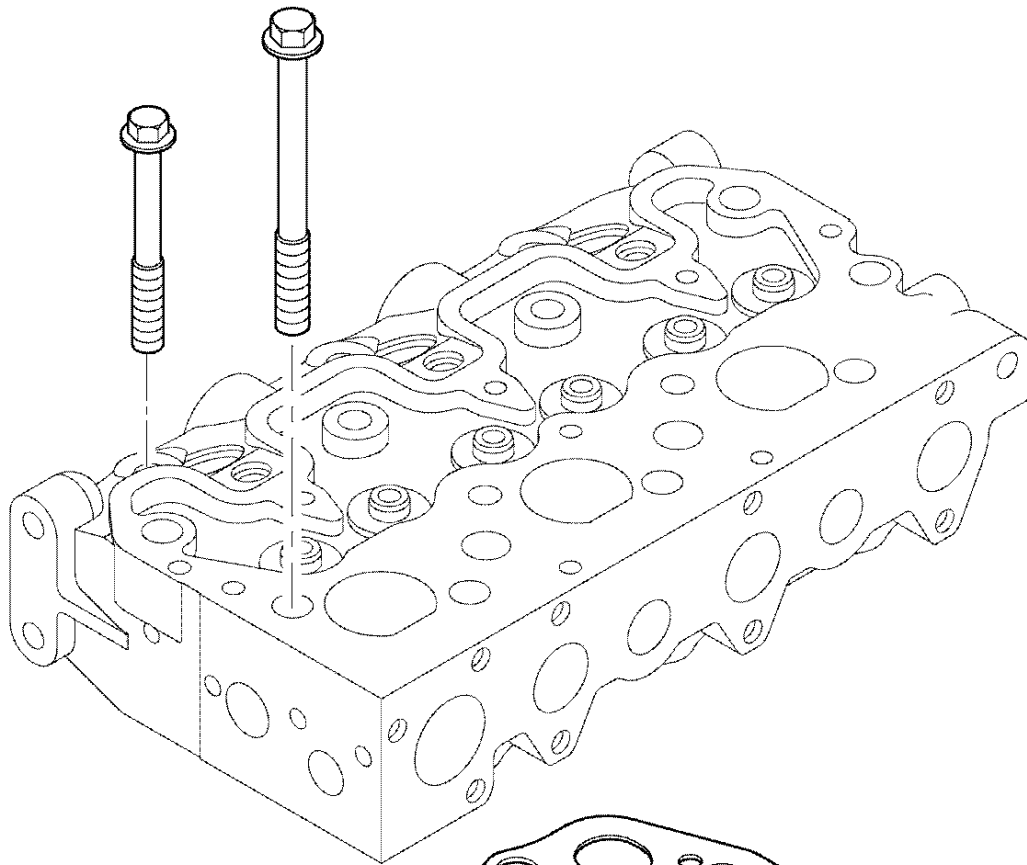

30

Kit de réparation de l'hydraulique - Outils et kit

87 (130001 → 131379)

Kit de réparation de l'hydraulique - Outils et kit

Fric. velle de bois
Dólar negro
Cable de sol.

Pasta de Dólar negro
Cable de sol.

1

1(1,2mm)
2(1,3mm)