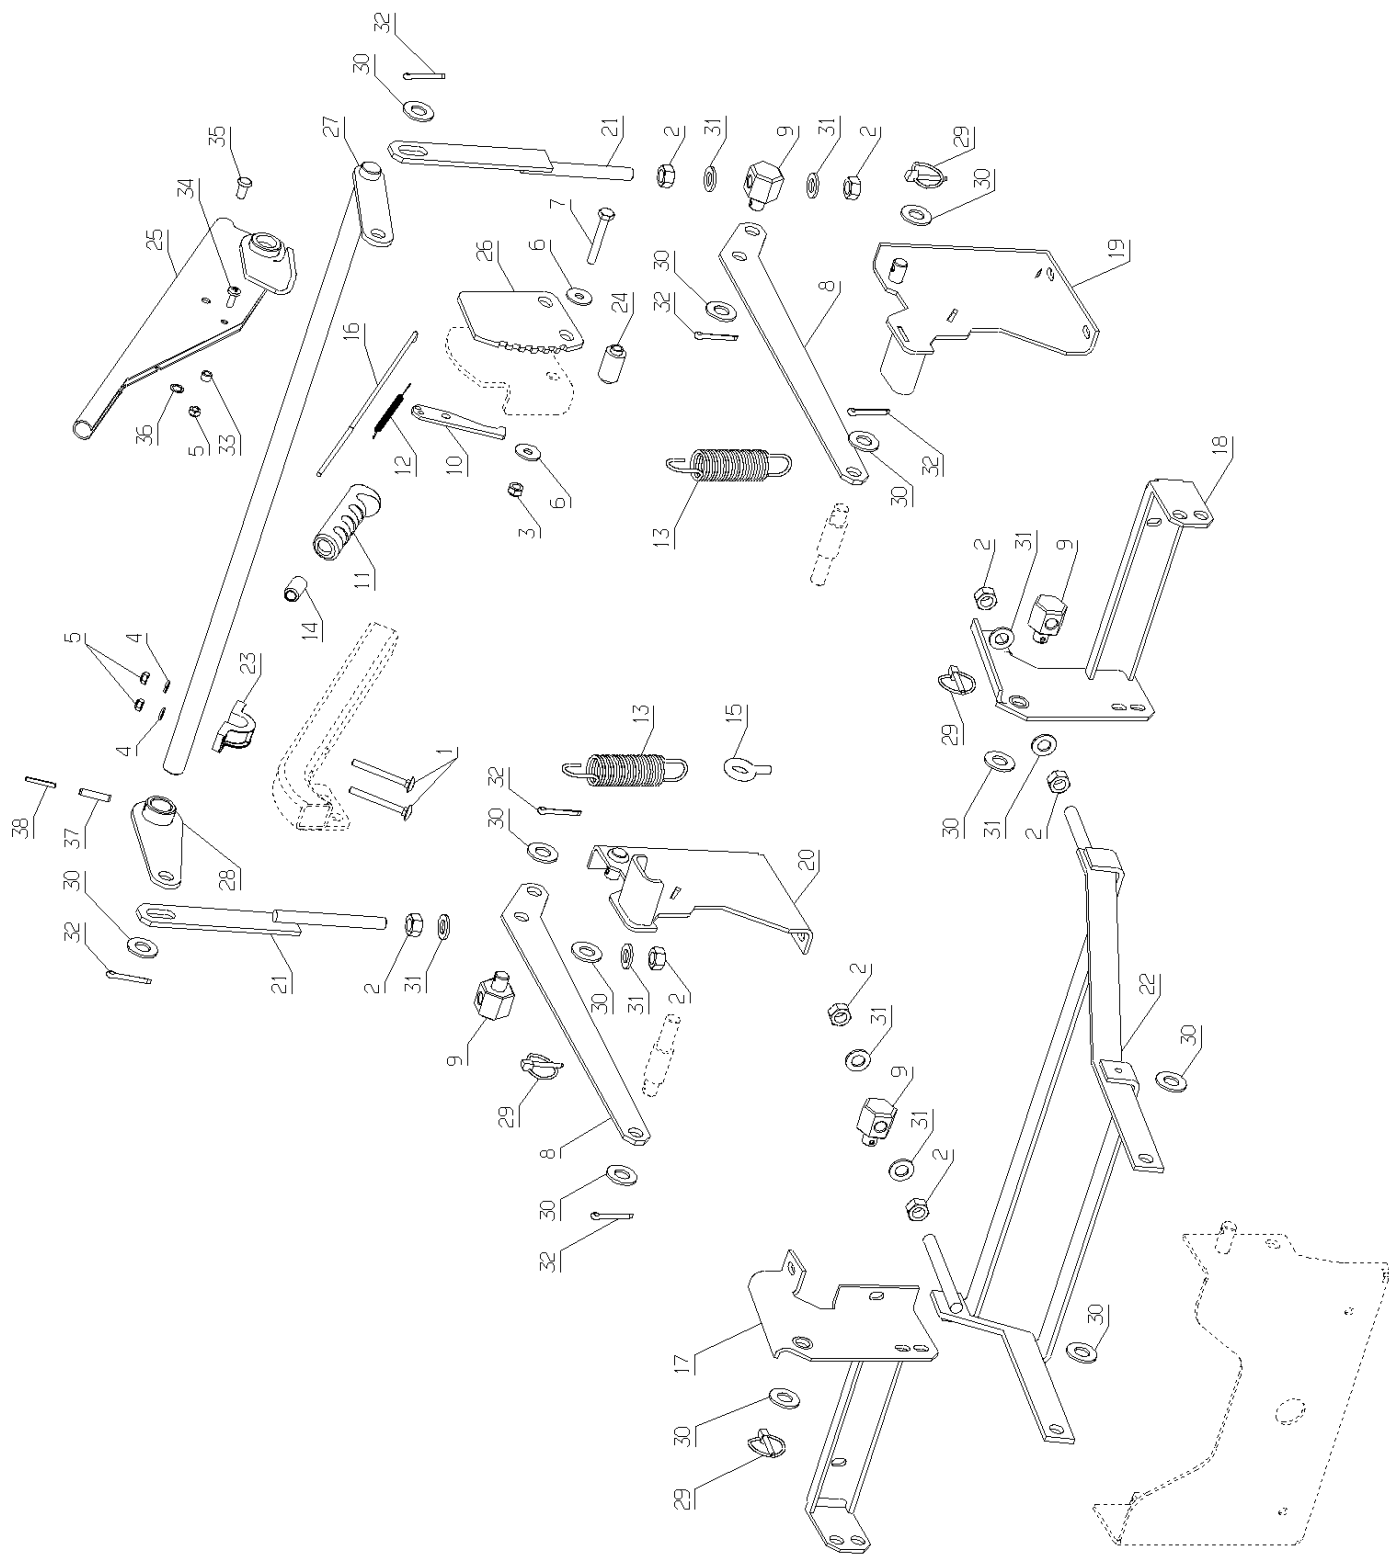

30

Kit de réparation de l'hydraulique - Outils et kit

87 (130001 → 131379)

Kit de réparation de l'hydraulique - Outils et kit

Fric. velle de bois
Dólar negro
Cable de sol.

Pasta de Dólar negro
Cable de sol.

1

1(1,2mm)
2(1,3mm)