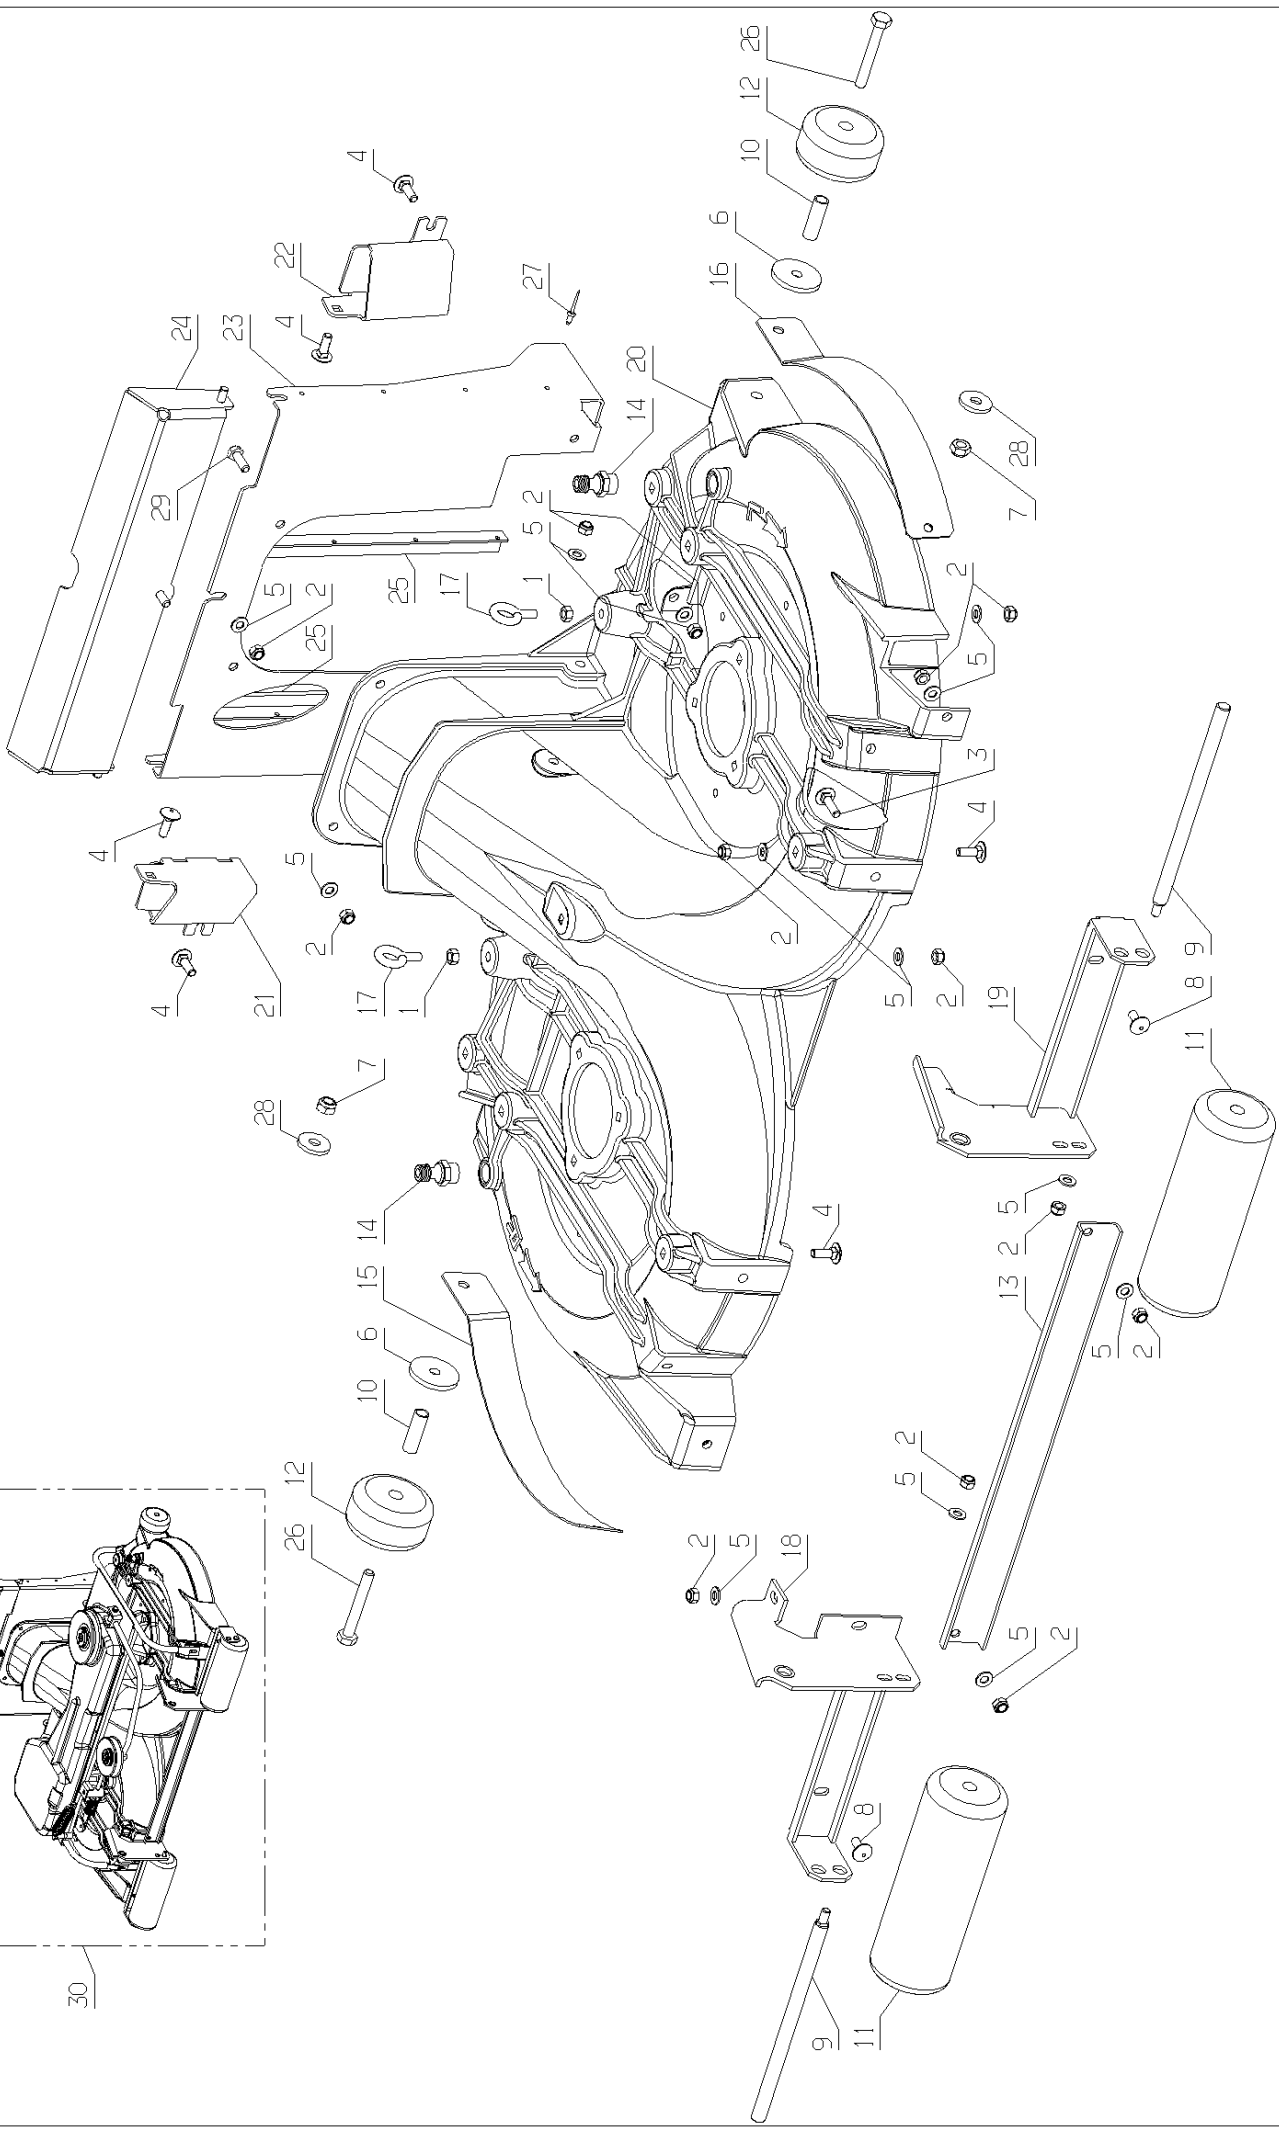

30

Kit de réparation de l'hydraulique - Outils et kit

87 (130001 → 131379)

Kit de réparation de l'hydraulique - Outils et kit

Fric. velle de bois
Dólar negro
Cable de sol.

Pasta de Dólar negro
Cable de sol.

1

1(1,2mm)
2(1,3mm)