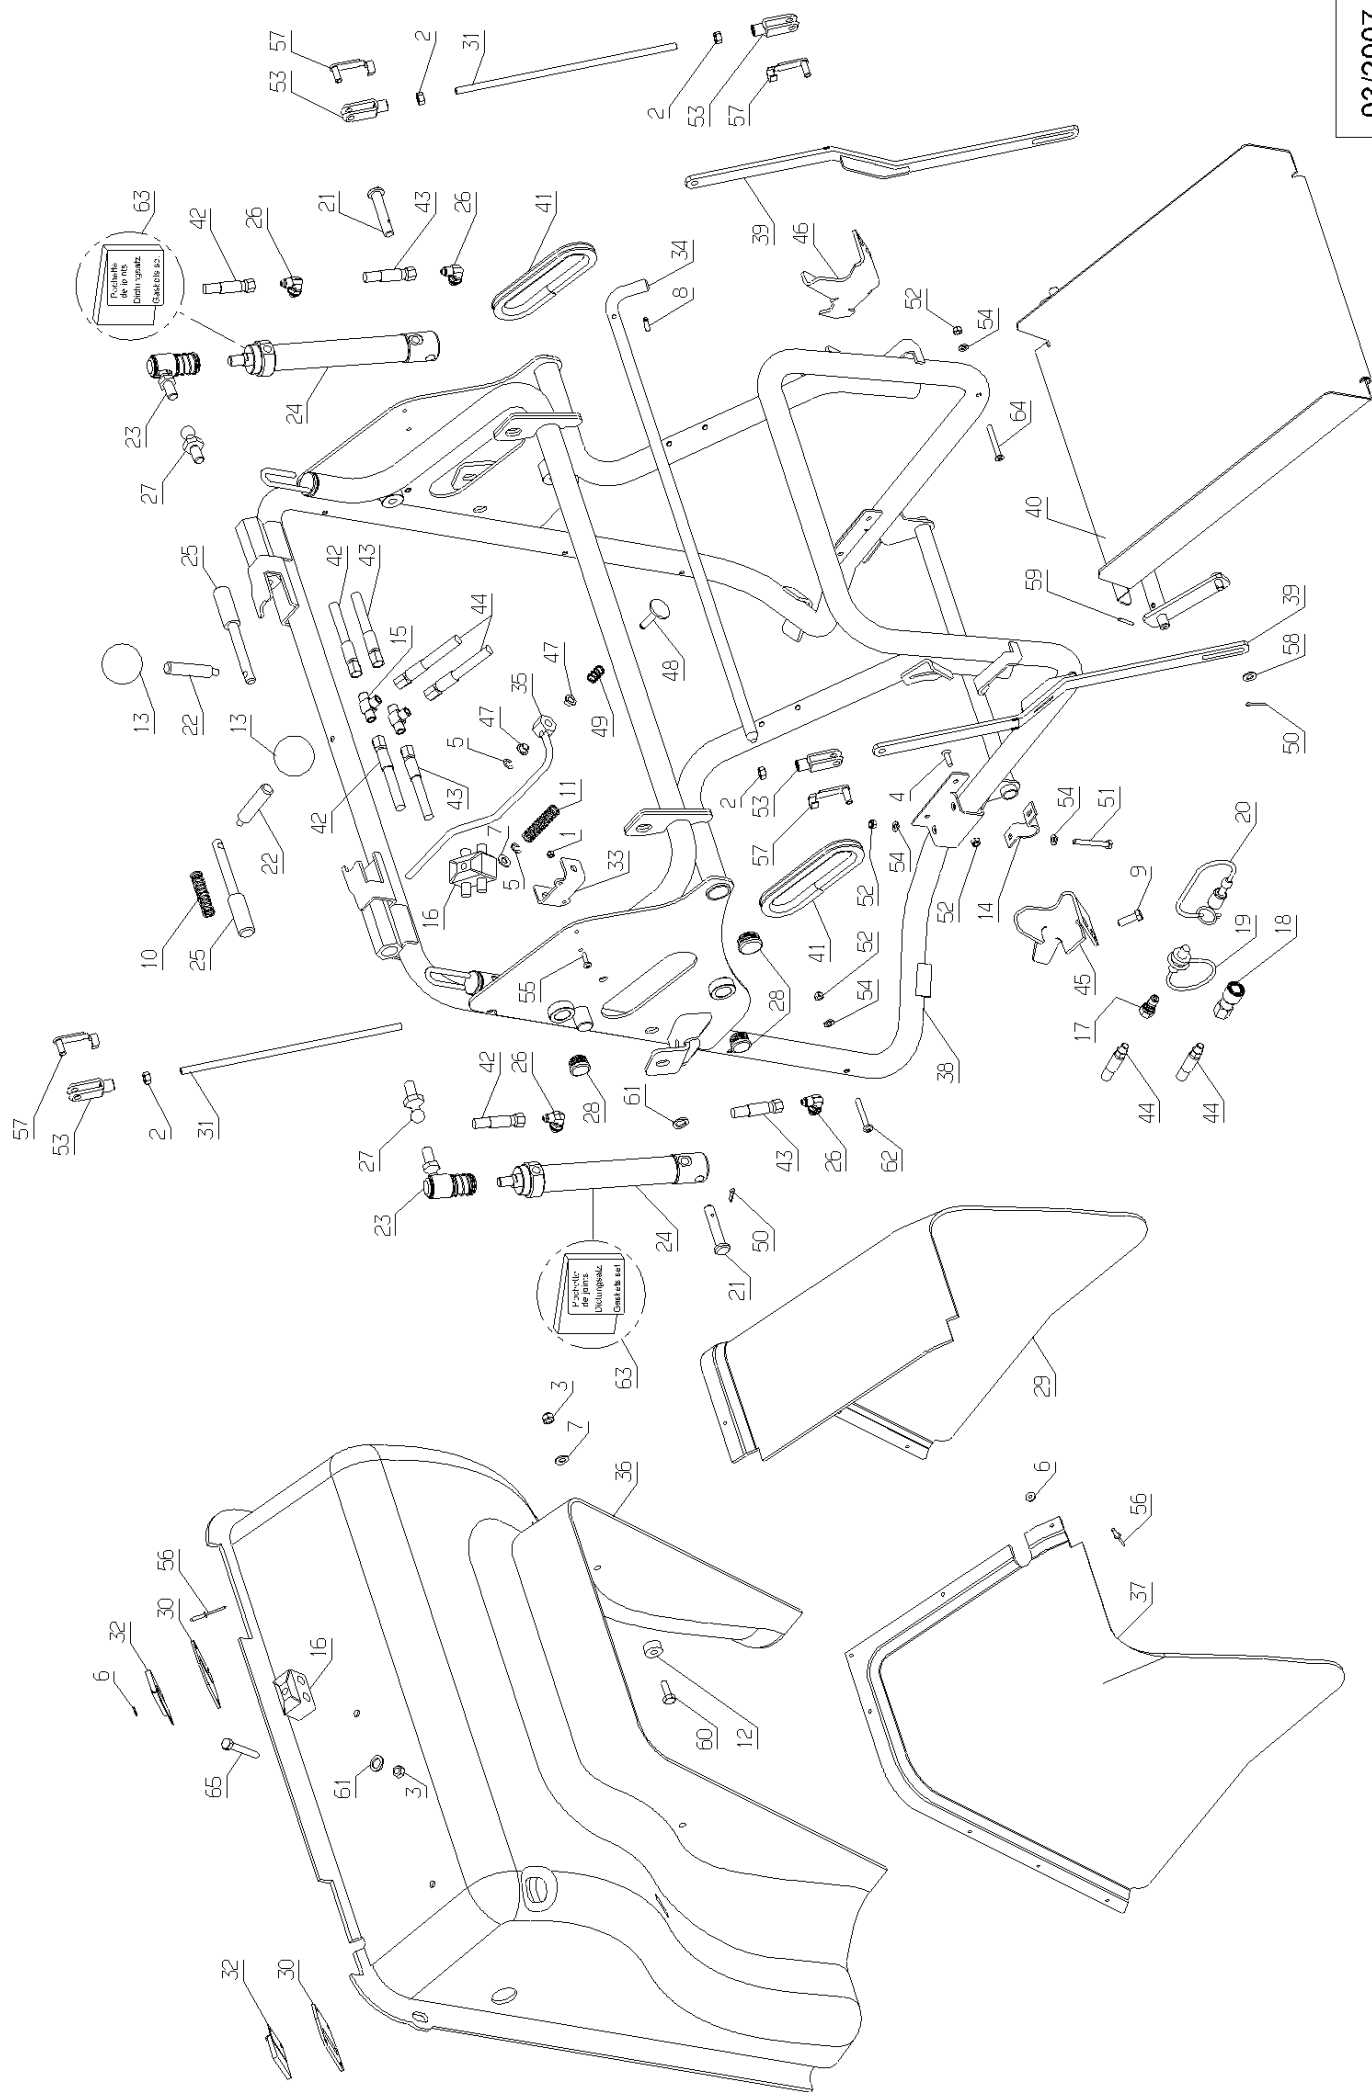

30

Kit de réparation de l'hydraulique - Outils et kit

87 (130001 → 131379)

Kit de réparation de l'hydraulique - Outils et kit

Fric. velle de bois
Dólar negro
Cable de sol.

Pasta de Dólar negro
Cable de sol.

1

1(1,2mm)
2(1,3mm)