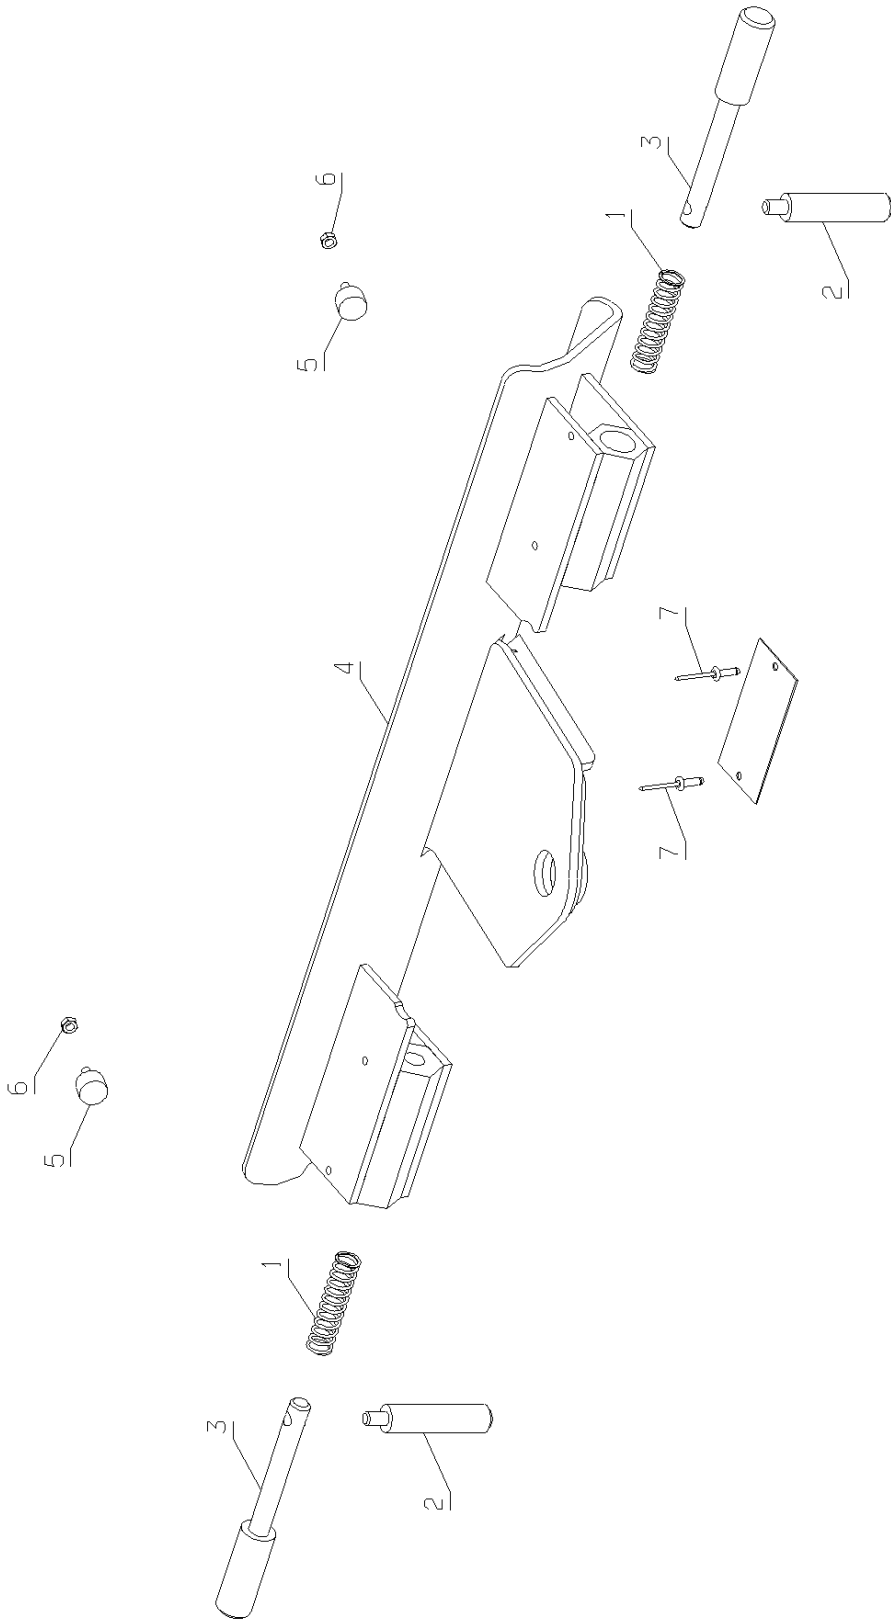

30

Kit de réparation de l'hydraulique - Outils et kit

87 (130001 → 131379)

Kit de réparation de l'hydraulique - Outils et kit

Fric. velle de bois
Dólar negro
Cable de sol.

Pasta de Dólar negro
Cable de sol.

1

1(1,2mm)
2(1,3mm)