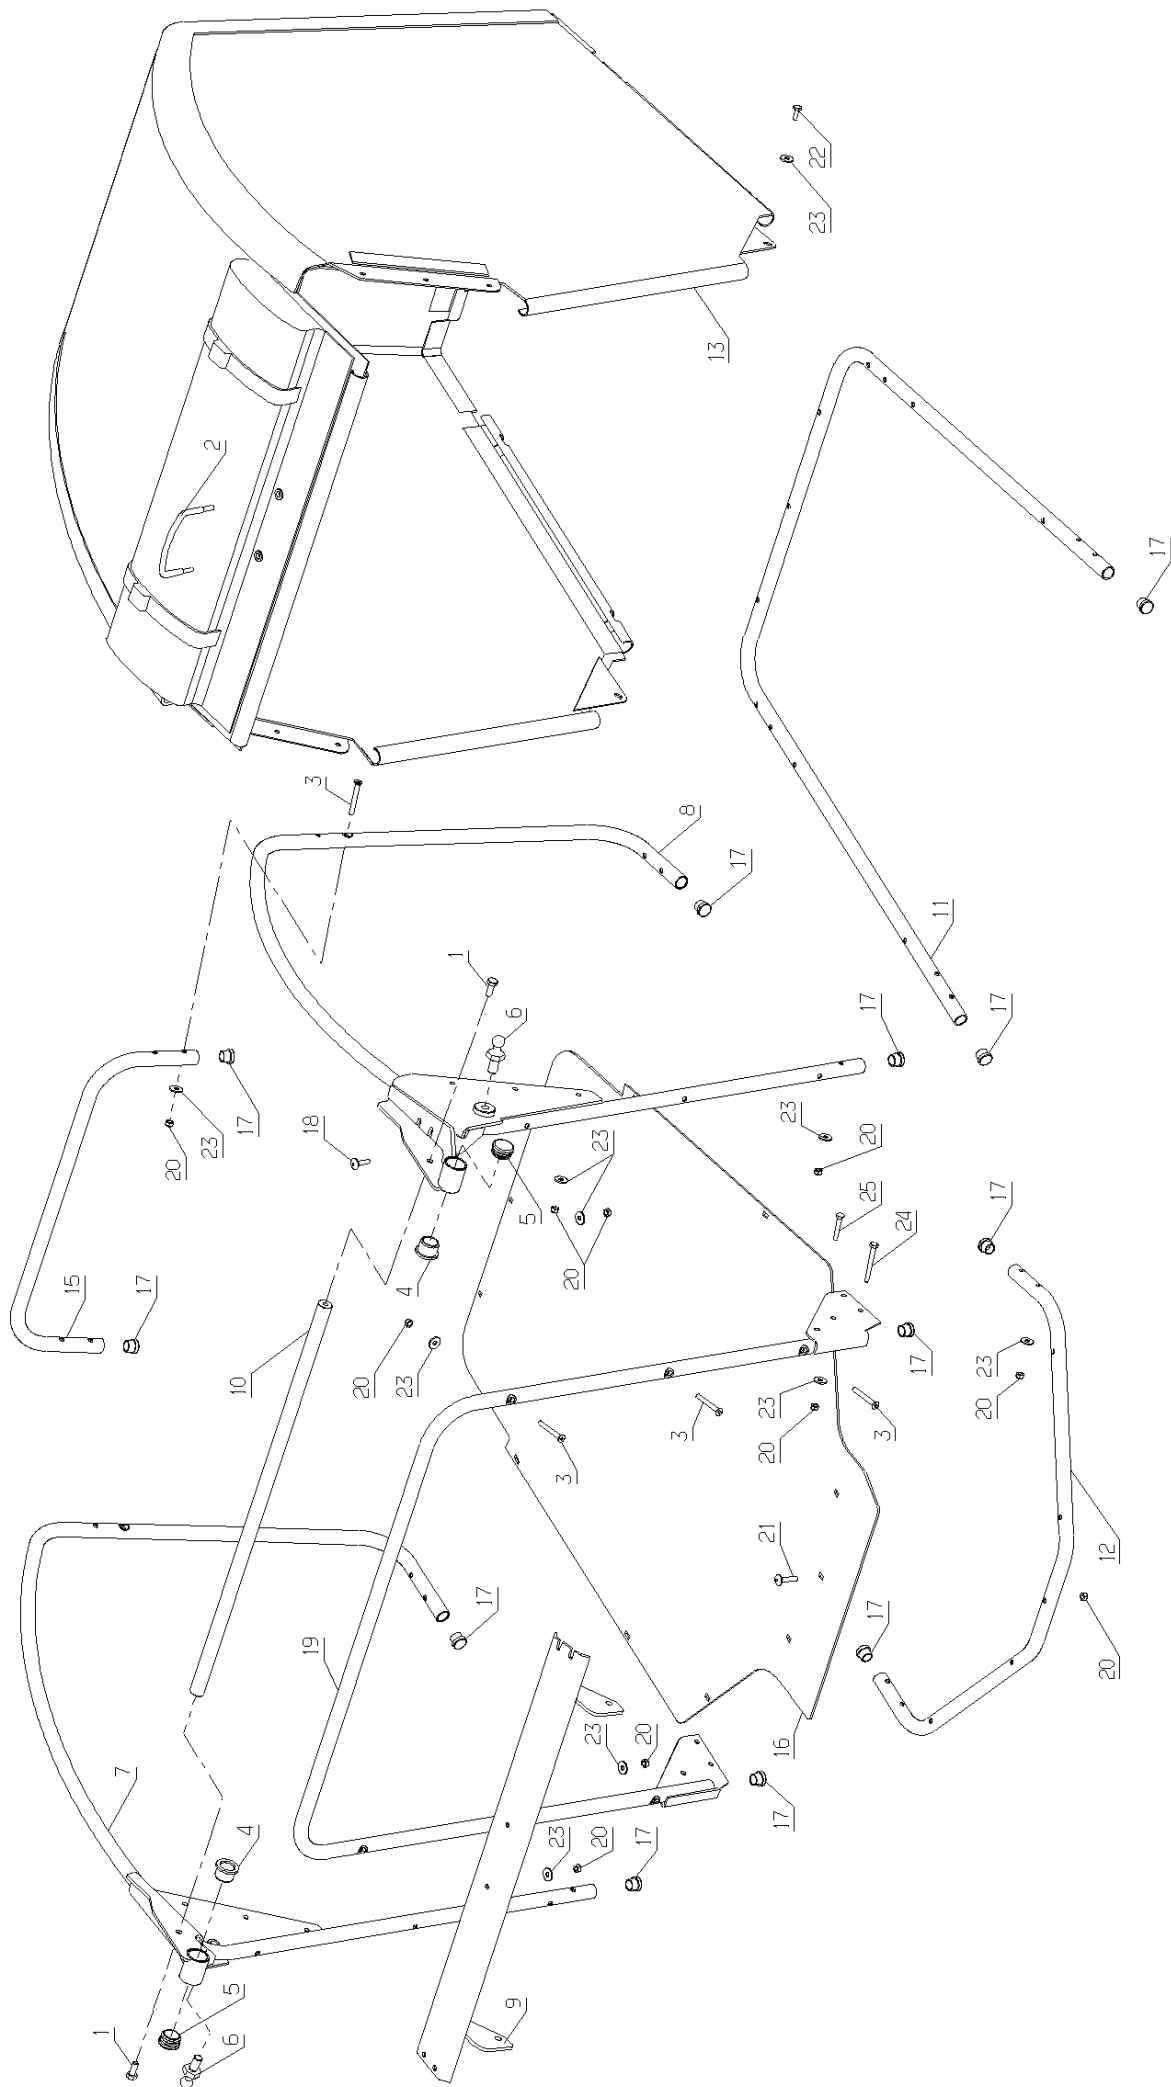

30

Kit de réparation de l'hydraulique - Outils et kit

87 (130001 → 131379)

Kit de réparation de l'hydraulique - Outils et kit

Fric. velle de bois
Dólar negro
Cable de sol.

Pasta de Dólar negro
Cable de sol.

1

1(1,2mm)
2(1,3mm)