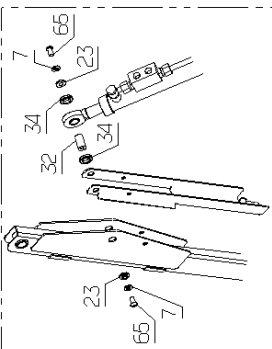

30

Kit de réparation de l'hydraulique - Outils et kit

87 (130001 → 131379)

Kit de réparation de l'hydraulique - Outils et kit

Fric. velle de bois
Dólar negro
Cable de sol.

Pasta de Dólar negro
Cable de sol.

1

1(1,2mm)
2(1,3mm)