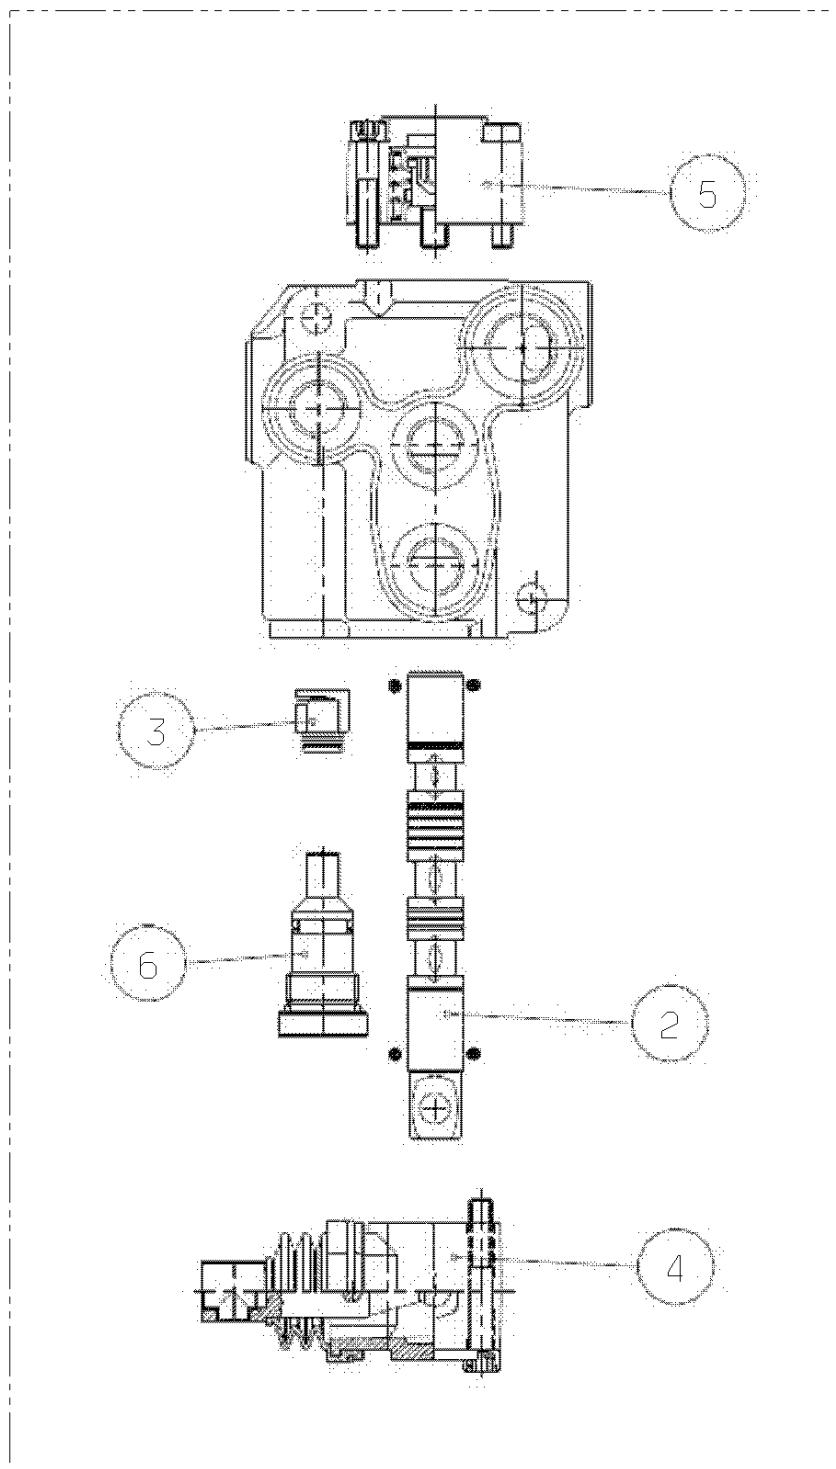

30

Kit de réparation de l'hydraulique - Outils et kit

87 (130001 → 131379)

Kit de réparation de l'hydraulique - Outils et kit

Fric. velle de bois
Dólar negro
Cable de sol.

Pasta de Dólar negro
Cable de sol.

1

1(1,2mm)
2(1,3mm)