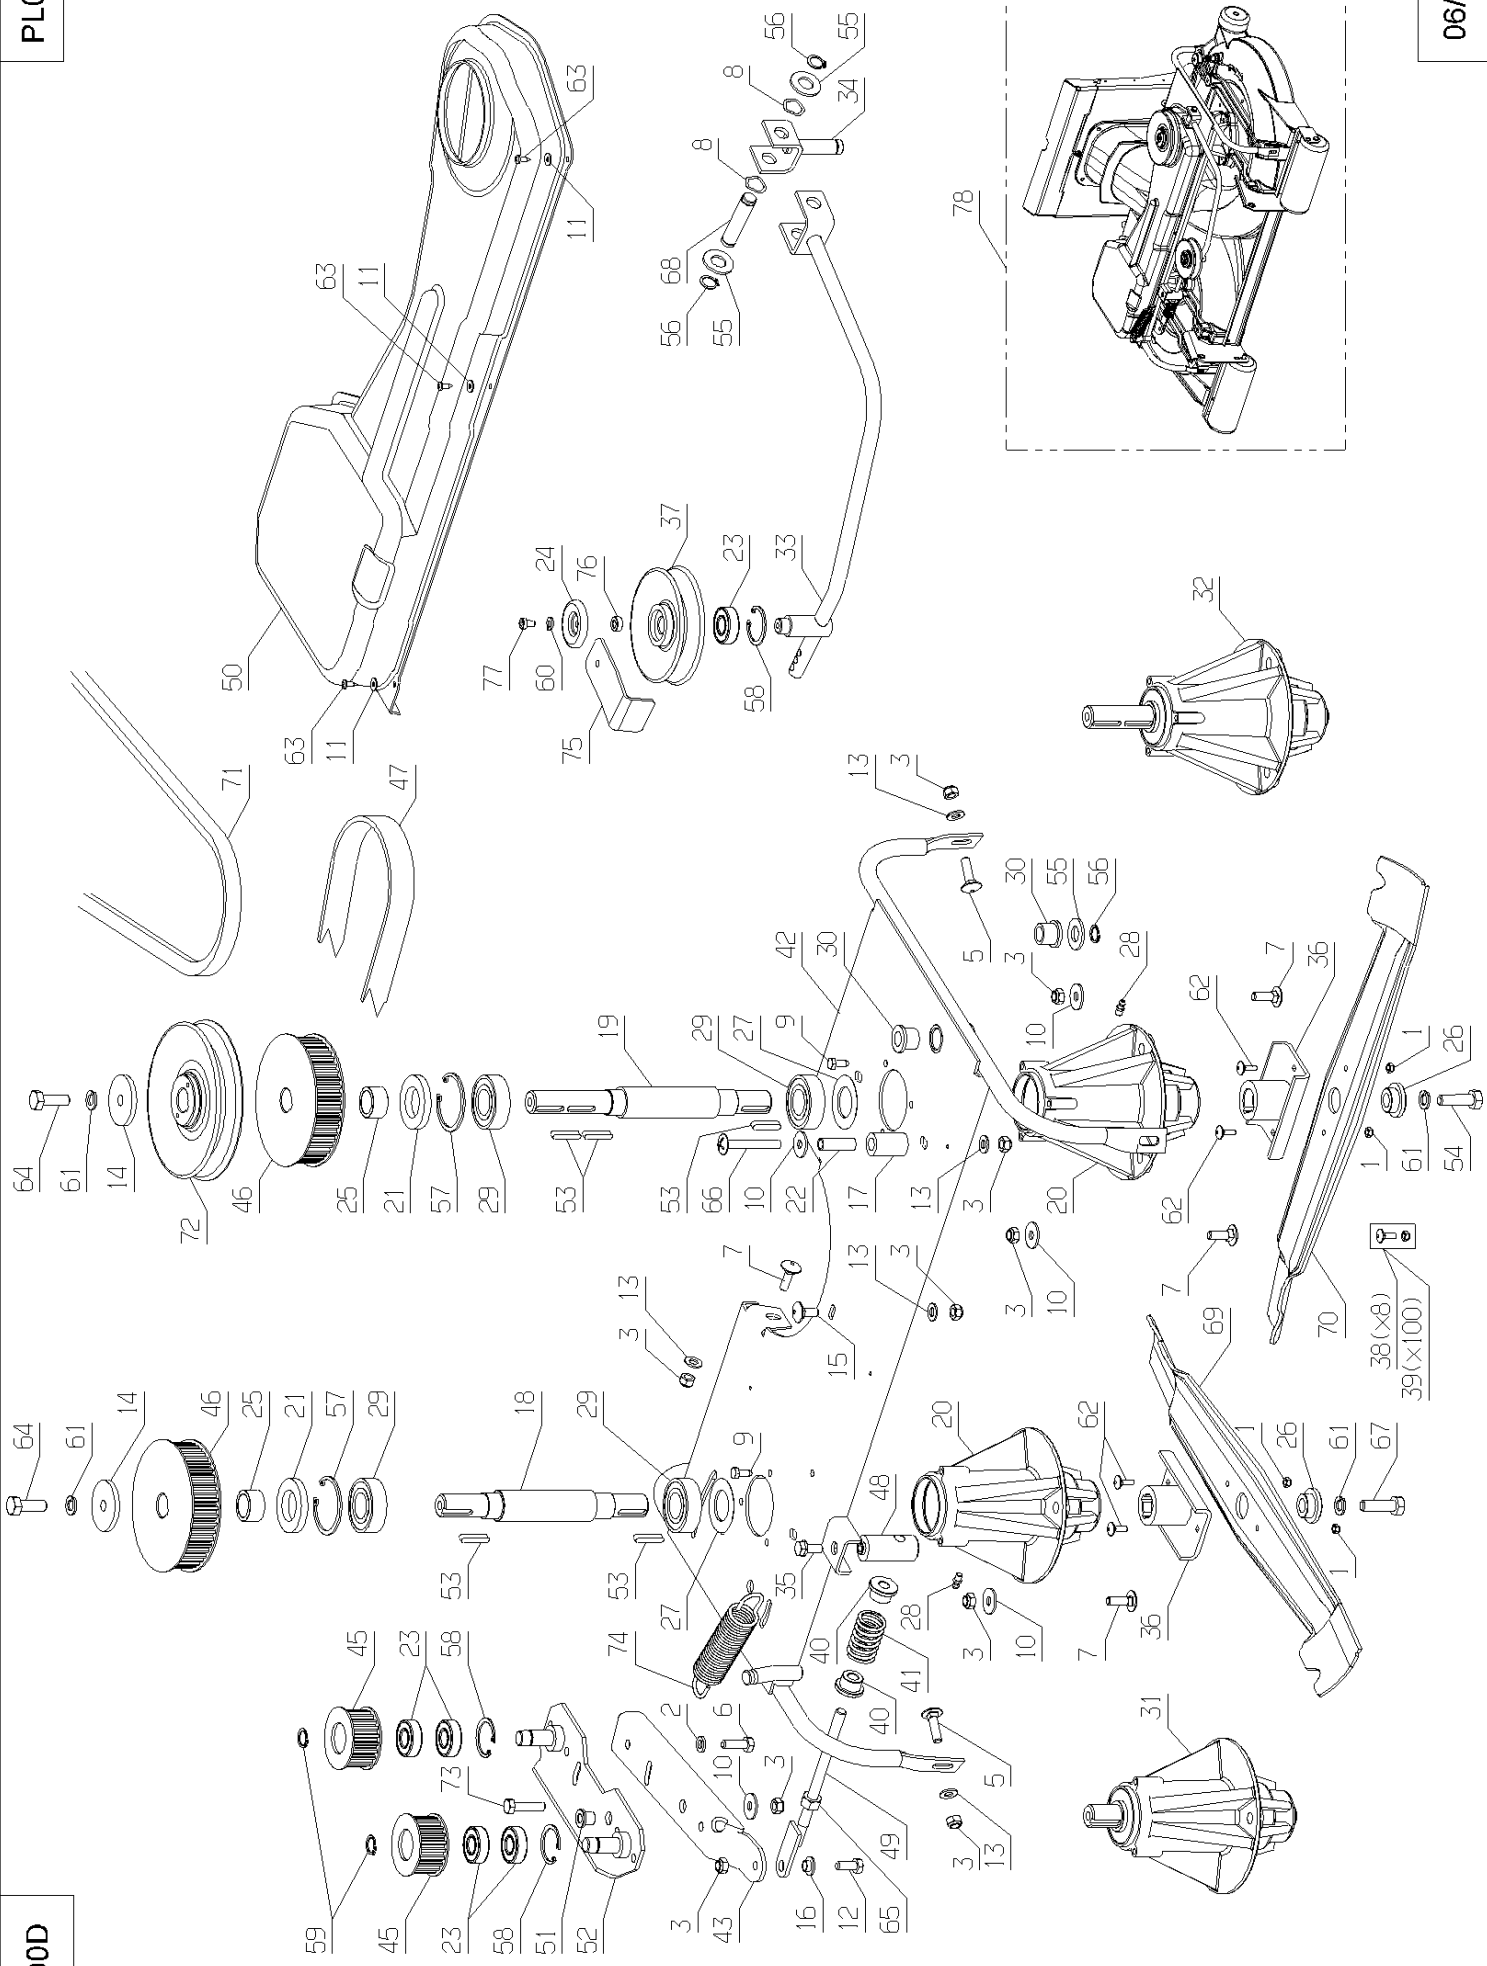

30

Kit de réparation de l'hydraulique - Outils et kit

87 (130001 → 131379)

Kit de réparation de l'hydraulique - Outils et kit

Fric. velle de bois
Dólar negro
Cable de sol.

Pasta de Dólar negro
Cable de sol.

1

1(1,2mm)
2(1,3mm)