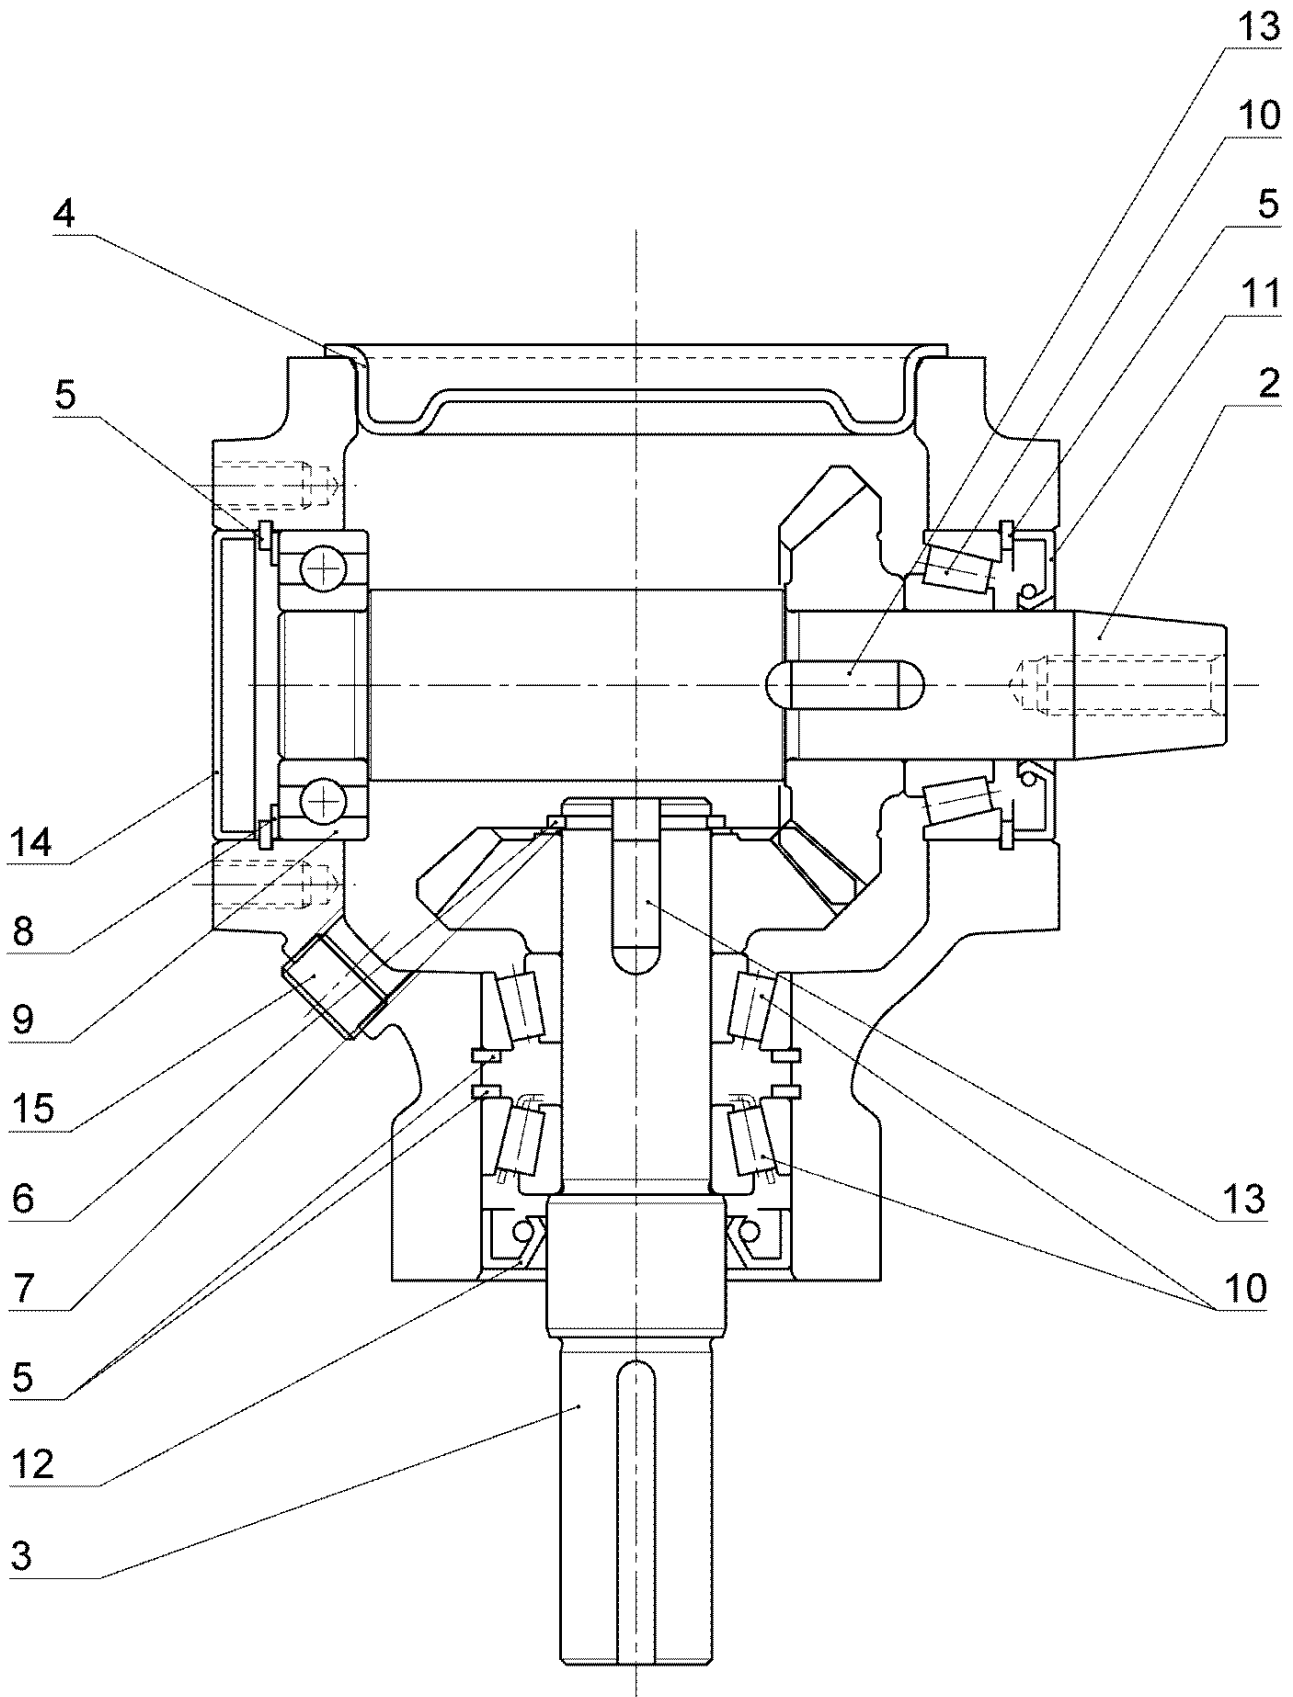

30

Kit de réparation de l'hydraulique - Outils et kit

87 (130001 → 131379)

Kit de réparation de l'hydraulique - Outils et kit

Fric. velle de bois
Dólar negro
Cable de sol.

Pasta de Dólar negro
Cable de sol.

1

1(1,2mm)
2(1,3mm)