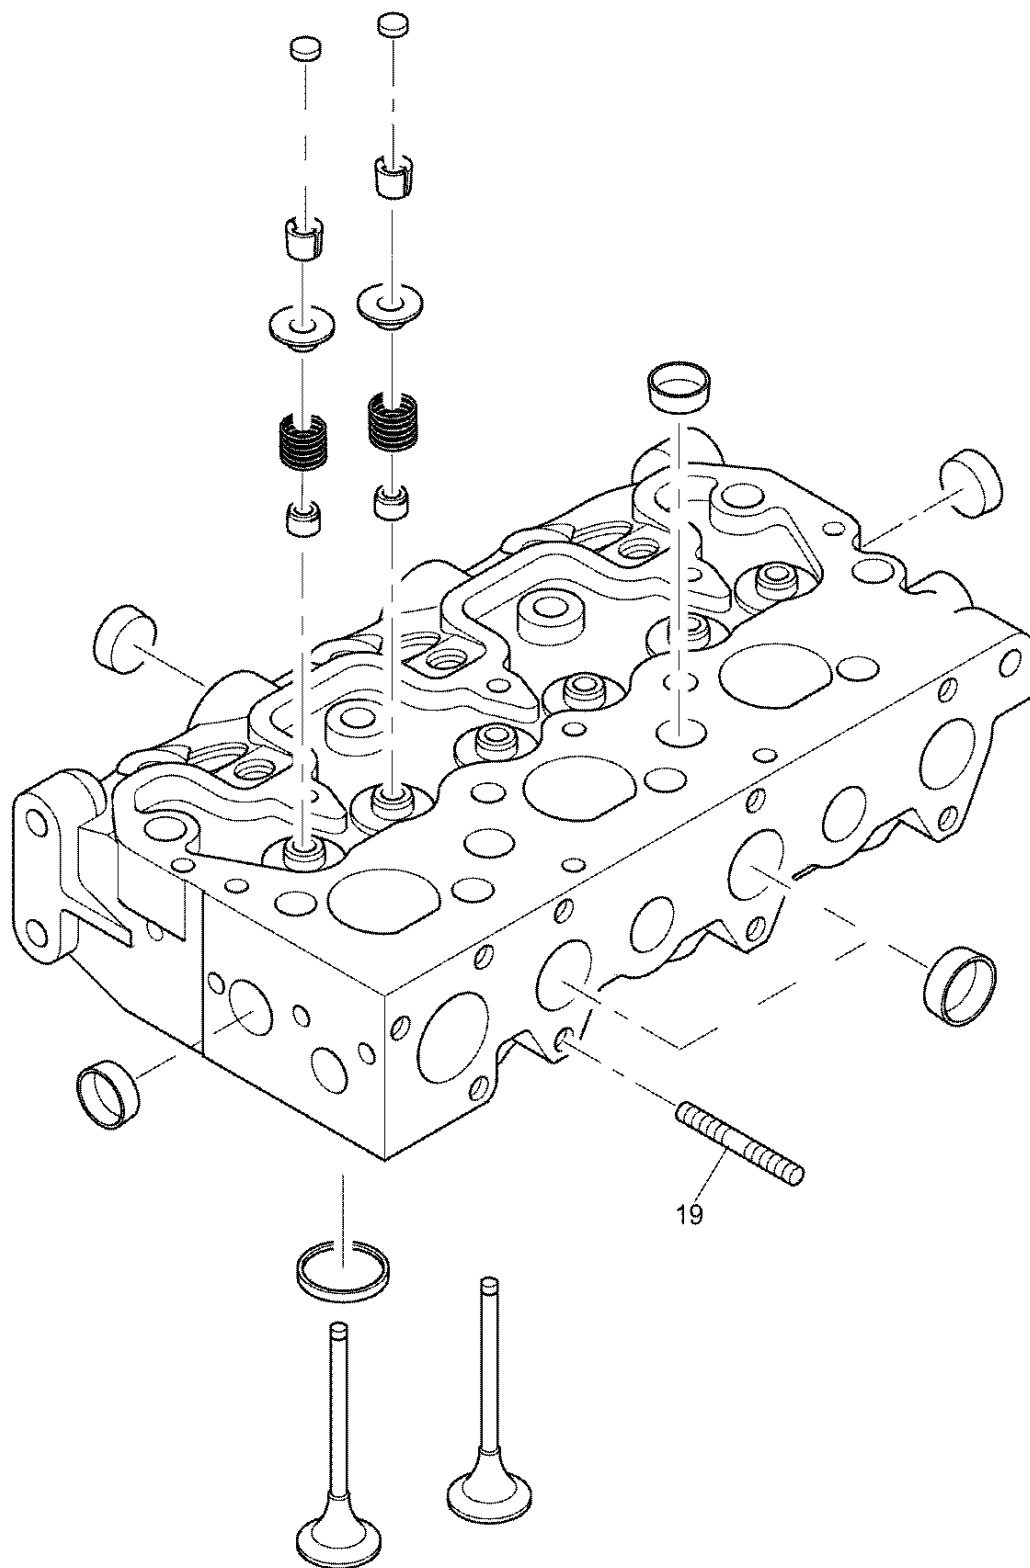

30

Kit de réparation de l'hydraulique - Outils et kit

87 (130001 → 131379)

Kit de réparation de l'hydraulique - Outils et kit

Fric. velle de bois
Dólar negro
Cable de sol.

Pasta de Dólar negro
Cable de sol.

1

1(1,2mm)
2(1,3mm)