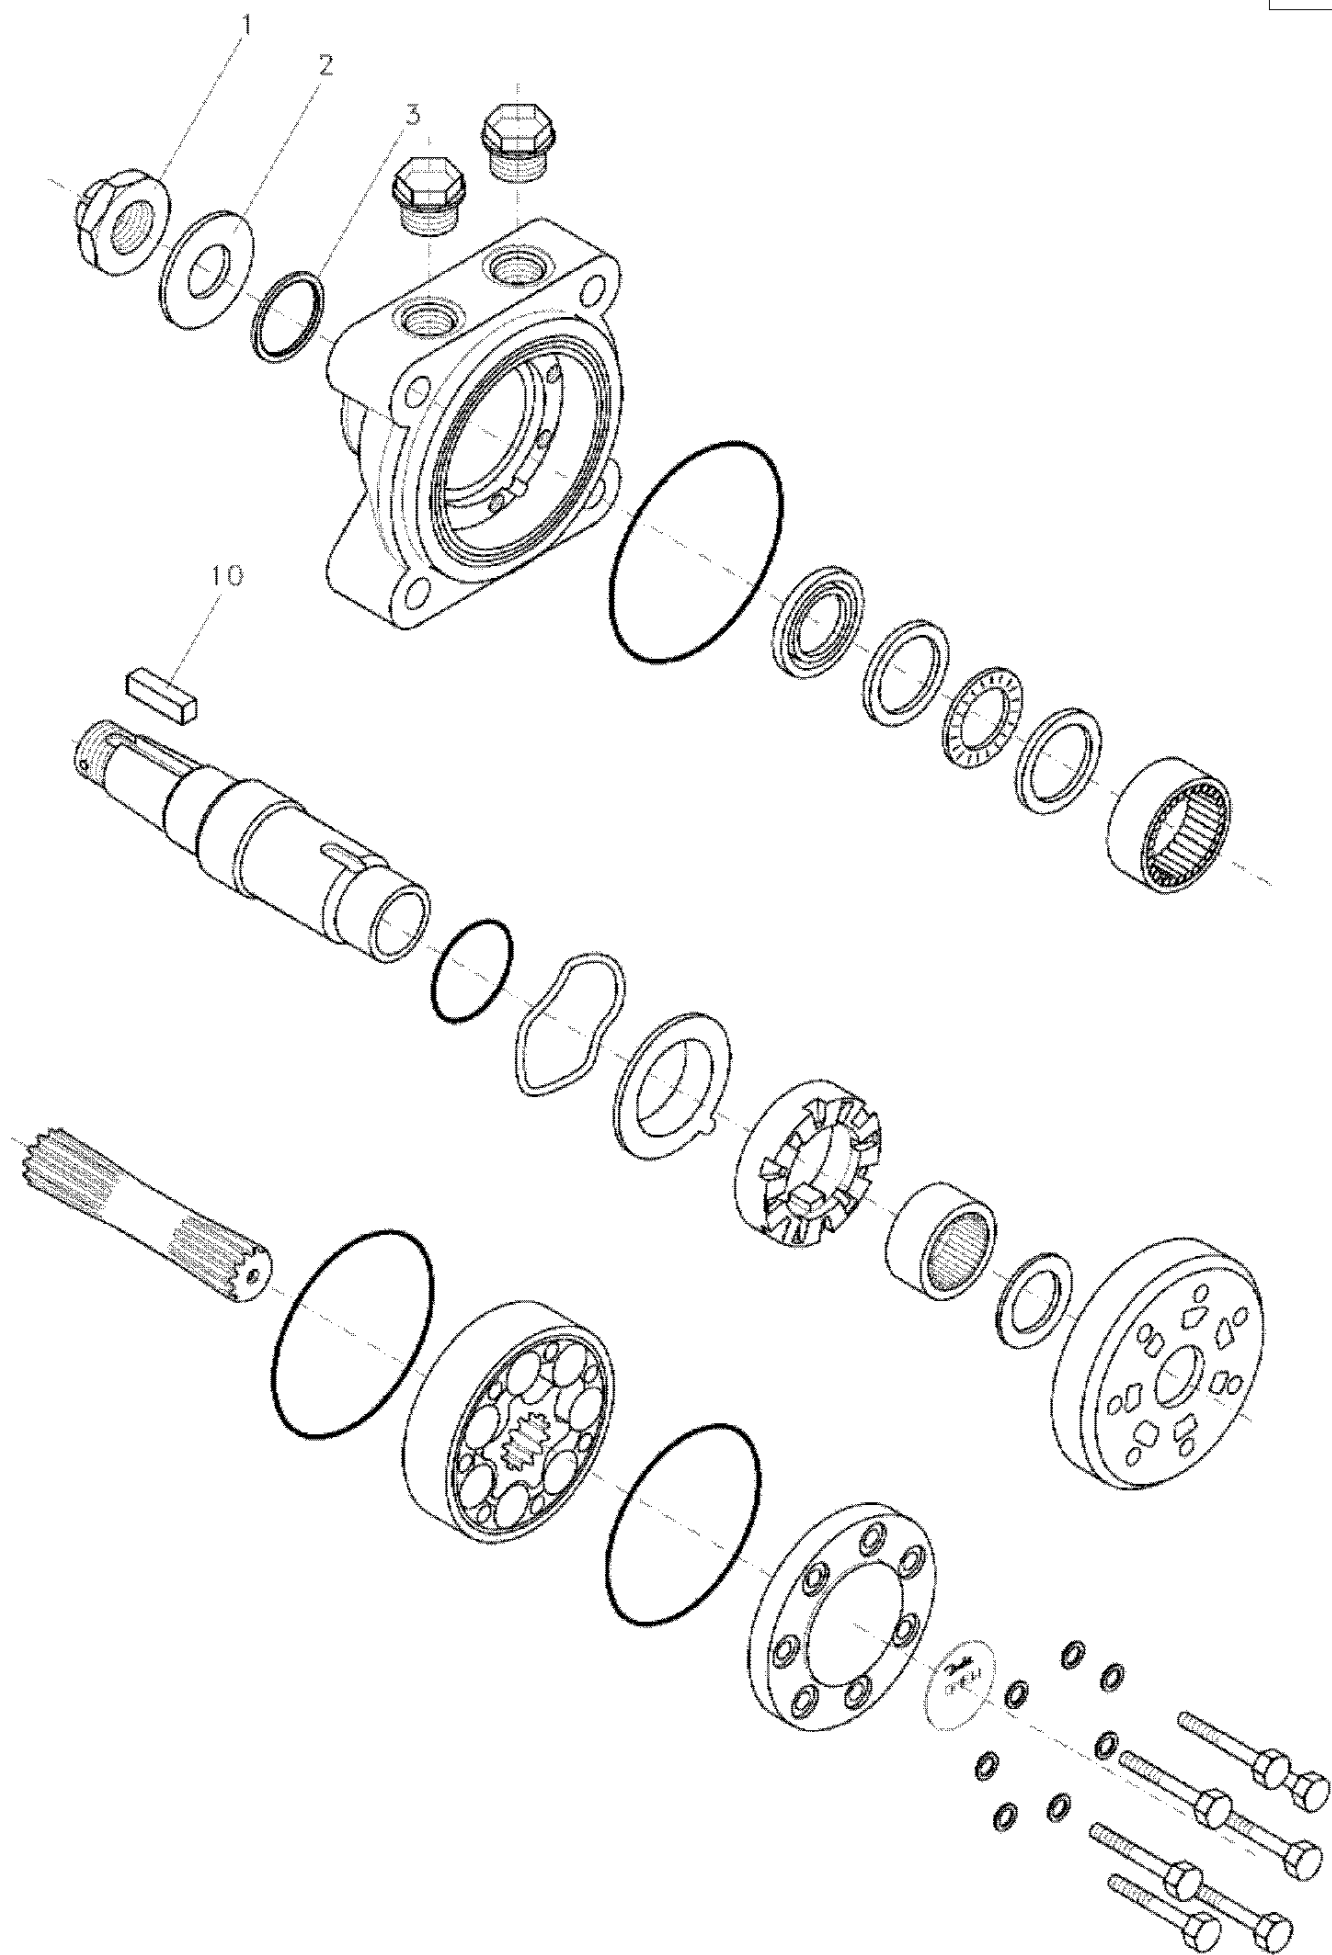

30

Kit de réparation de l'hydraulique - Outils et kit

87 (130001 → 131379)

Kit de réparation de l'hydraulique - Outils et kit

Fric. velle de bois
Dólar negro
Cable de sol.

Pasta de Dólar negro
Cable de sol.

1

1(1,2mm)
2(1,3mm)