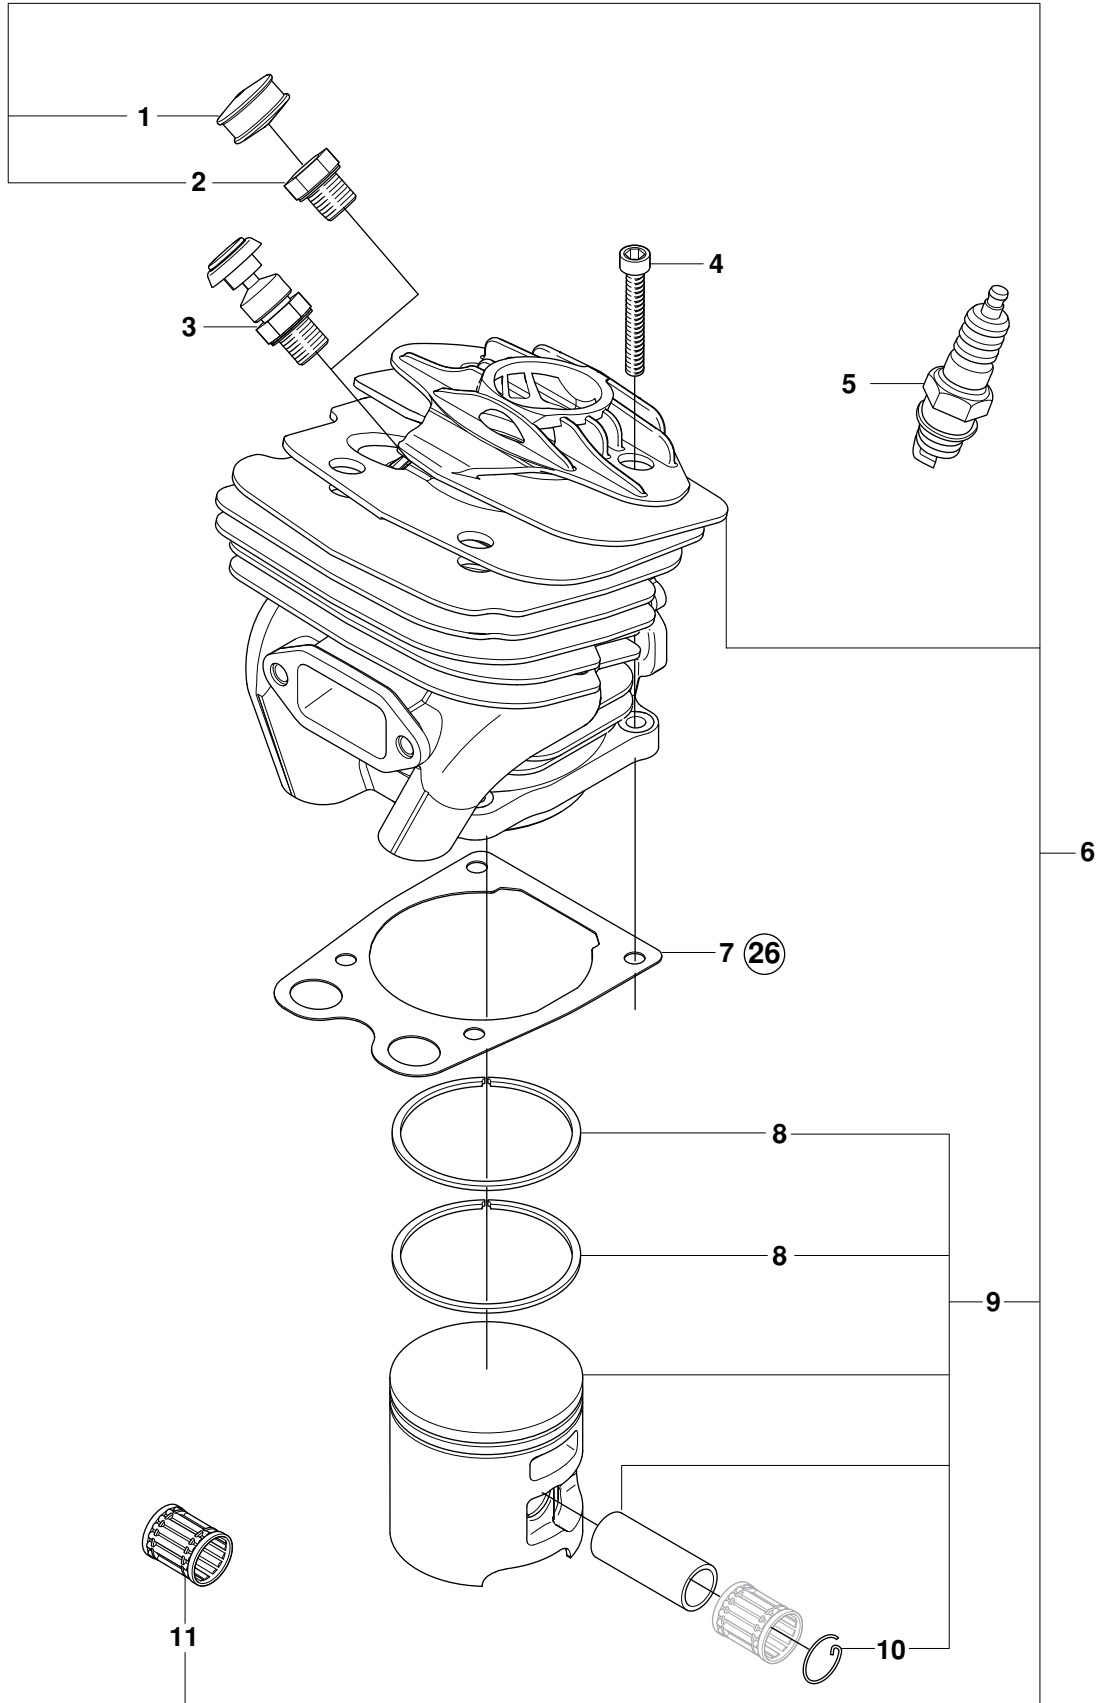

H2 576XP

**Page H2, Cylinder piston
576XP**

Pos.	Compl No.	Part No.	Quantity	Notes
1	544 36 74-02	537 20 71-01	1	
2	544 36 74-02	503 55 22-01	1	
3		537 29 44-01	1	
4		725 53 33-55	4	
5		503 23 51-11	1	
6		544 36 74-02	1	576XP
7	537 21 26-02	544 98 15-01	1	
8	544 36 74-02, 537 25 43-02	503 28 90-47	2	
9	544 36 74-02	537 25 43-02	1	
10	544 36 74-02, 537 25 43-02	737 43 12-00	2	
11	544 36 74-02	503 25 56-01	1	
26		537 21 26-02