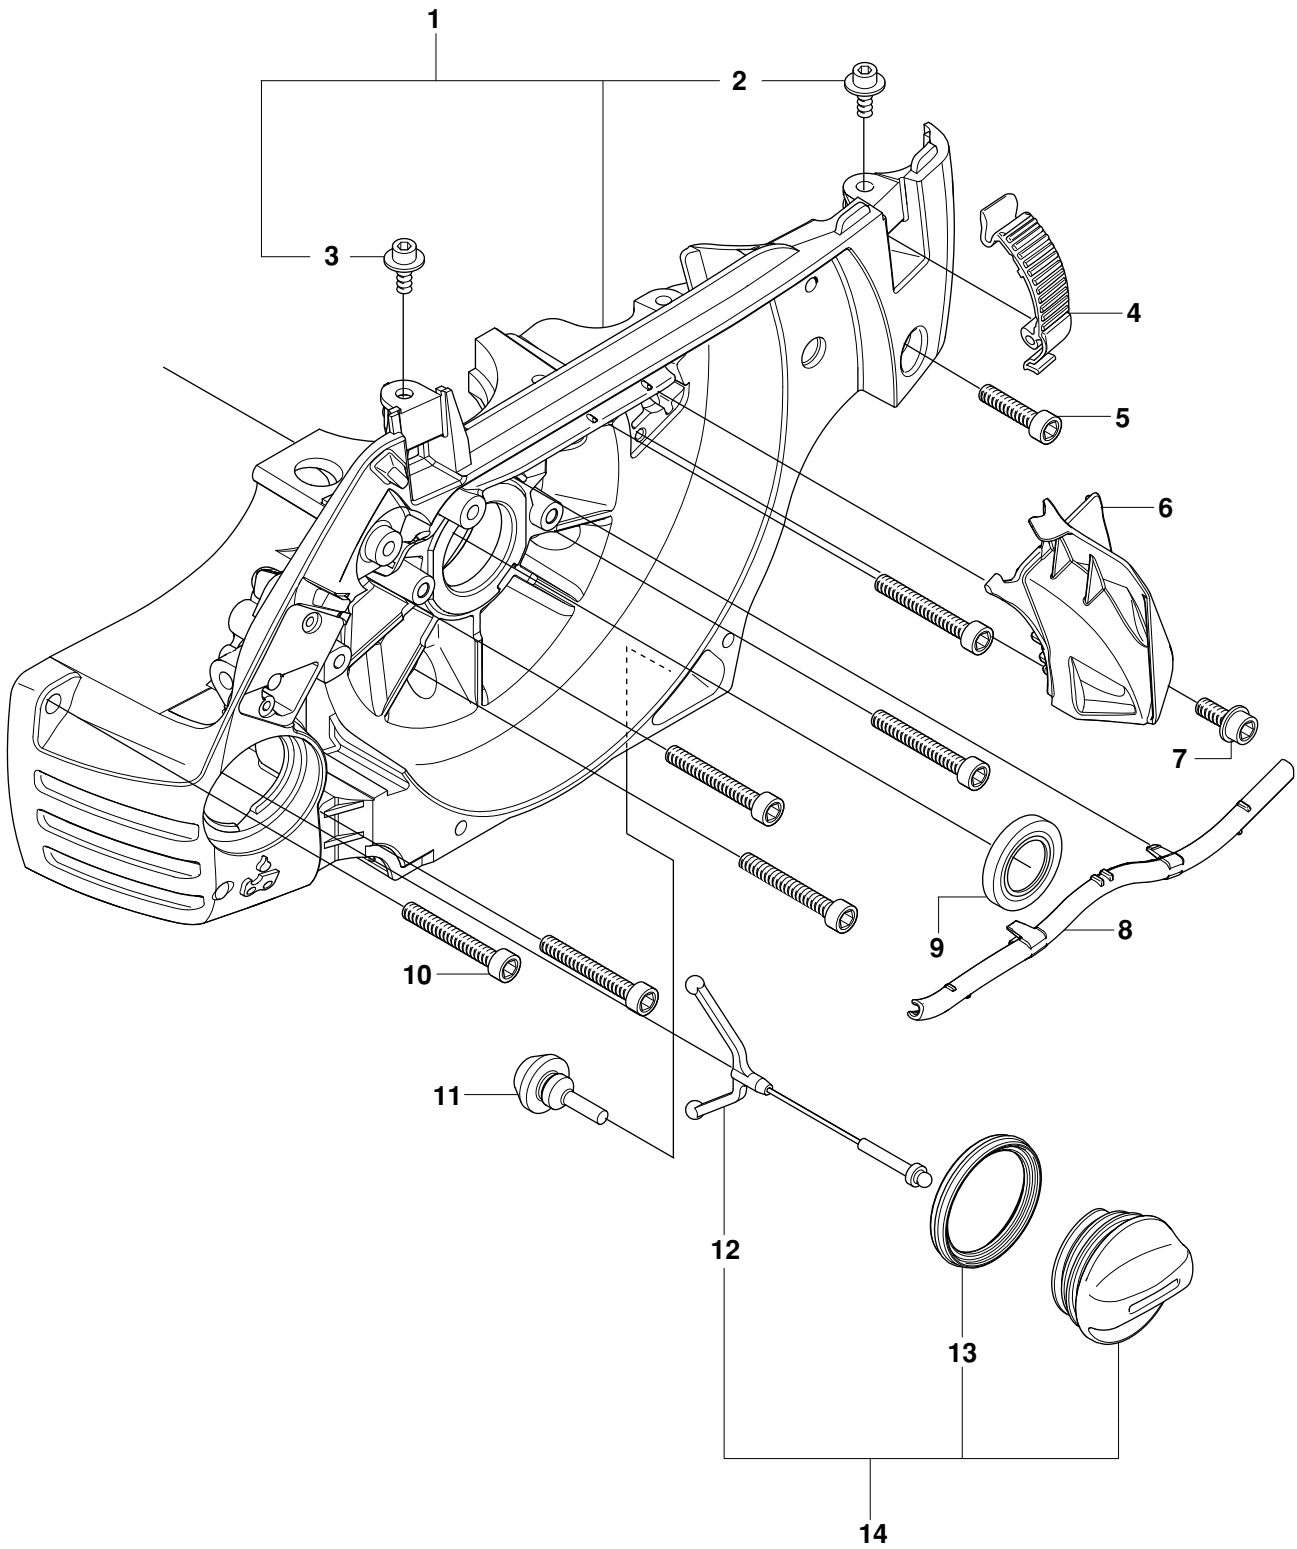

M2 570, 576XP

**Page M2, Crankcase
570, 576XP**

Pos.	Compl No.	Part No.	Quantity	Notes
1		537 20 93-04	1	570
1		544 89 66-02	1	576XP
2	537 20 93-04, 544 89 66-02	505 11 15-01	1	
3	537 20 93-04, 544 89 66-02	505 11 15-01	1	
4		503 89 47-01	4	Orange
4		503 89 47-03	4	Grey
5		503 20 73-20	1	
6		537 20 92-01	1	
7		503 20 02-12, 503 20 07-12	1	
8		537 20 39-01	1	
9		505 27 57-19	1	570
9		505 48 68-01	1	576XP
10		503 20 08-70	6	
11		503 84 61-01	1	
12	537 21 52-02	503 57 89-01	1	
13	537 21 52-02	537 21 50-01	1	
14		537 21 52-02	1