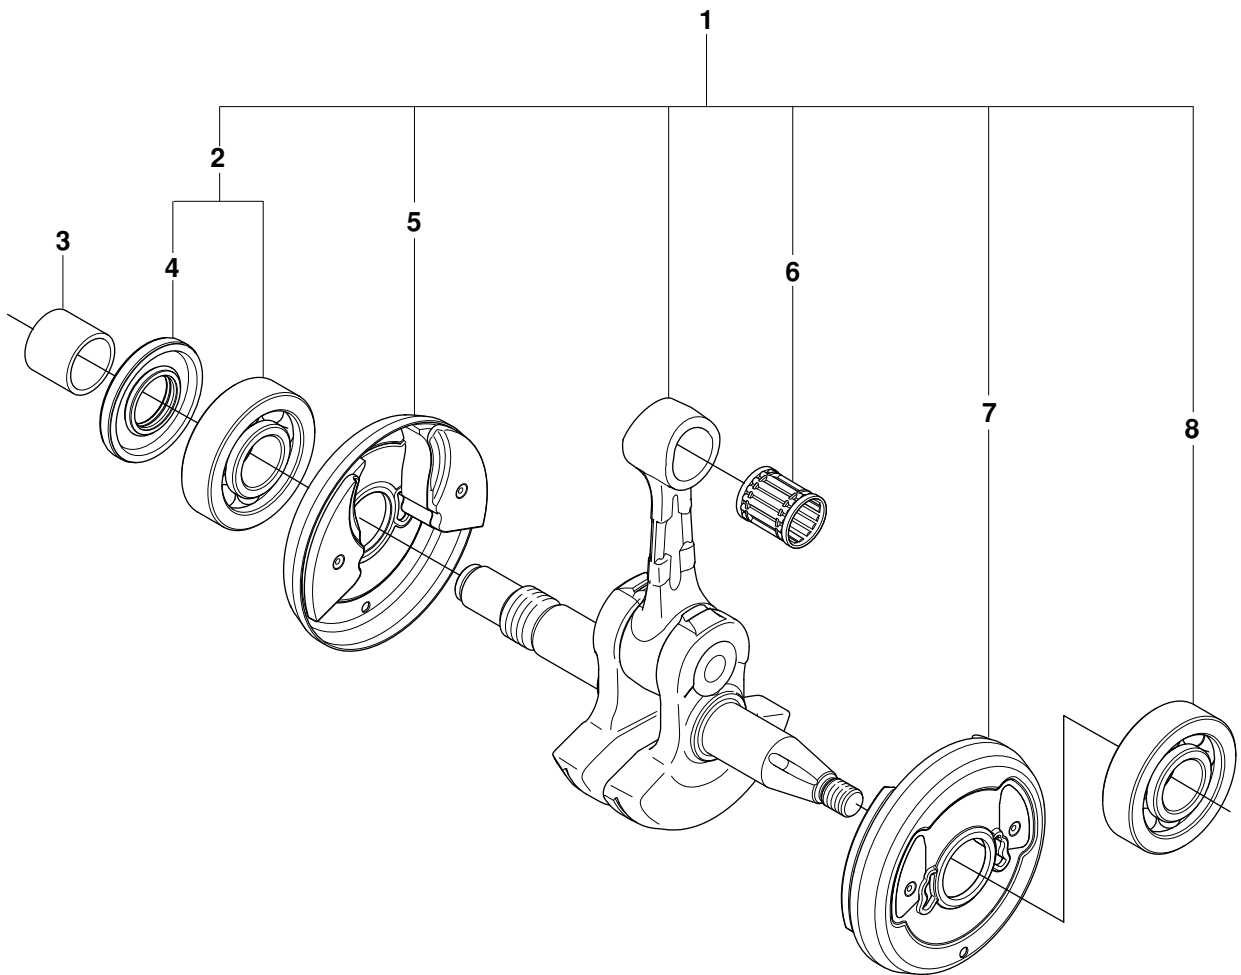

N 570, 576XP

**Page N, Crank shaft
570, 576XP**

Pos.	Compl No.	Part No.	Quantity	Notes
1		537 30 61-03	1	570
1		505 12 19-01		576XP
2	505 12 19-01	505 41 60-01	1	
3		537 20 58-01	1	
4	505 41 60-01, 505 12 19-01, 537 30 61-03	505 41 61-01	1	
5	505 12 19-01, 537 30 61-03	537 20 33-01	1	
6	505 12 19-01, 537 30 61-03	503 25 56-01	1	
7	505 12 19-01, 537 30 61-03	537 20 33-01	1	
8	537 30 61-03	738 22 02-25	1	570
8	505 12 19-01	505 48 67-02	1	576XP