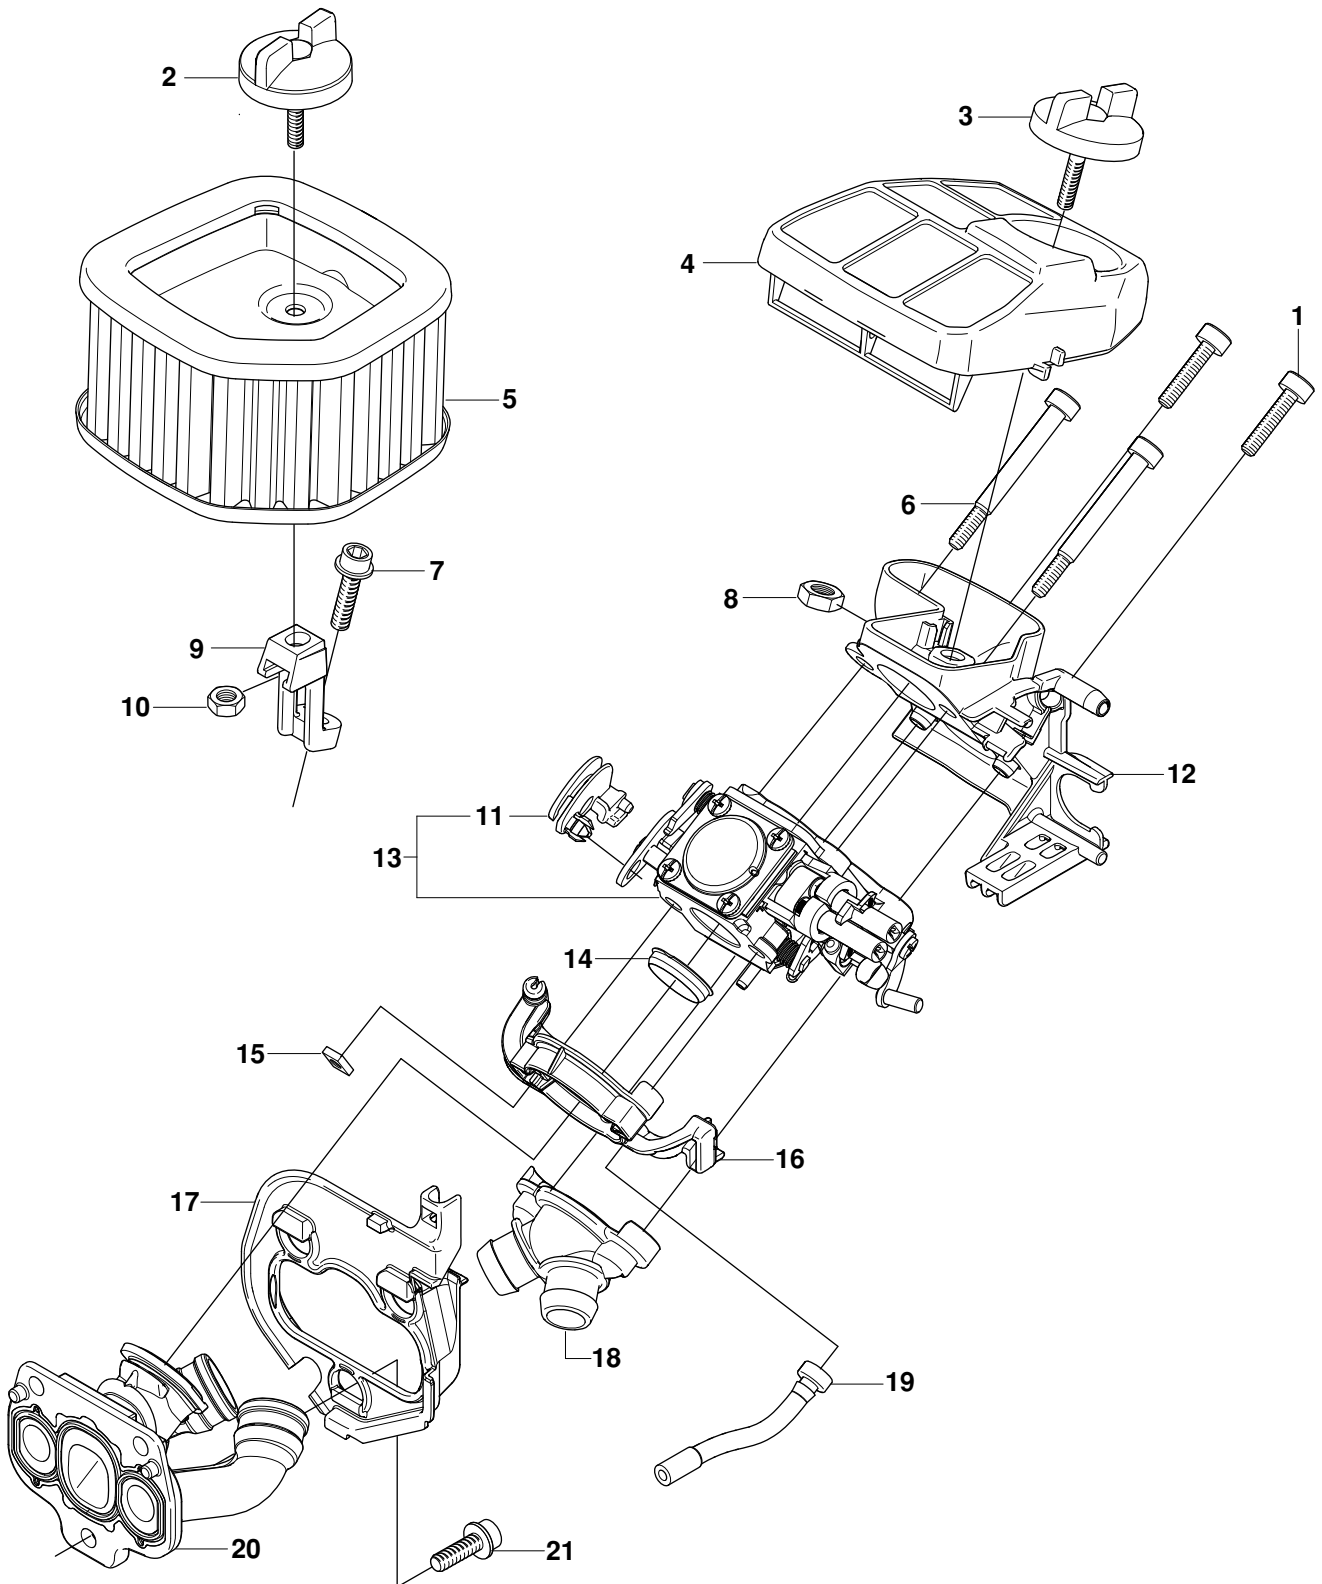

F 570, 576XP

**Page F, Carburetor & Air filter
570, 576XP**

Pos.	Compl No.	Part No.	Quantity	Notes
1		503 20 25-20	2	
2		537 21 32-01	1	
3		537 21 32-01	1	
4		537 20 66-01	1	80 My
4		537 20 66-02	1	44 My
4		537 20 66-03	1	Felt
5		537 20 75-01	1	Felt
5		537 20 75-02	1	80 My
5		537 20 75-03	1	44 My
6		503 20 39-01	2	
7		503 21 26-16	1	
8	537 20 50-01	731 23 14-01	1	
9		537 21 04-01	1	
10	537 21 04-01	731 23 14-01	1	
11	544 19 98-01	537 21 37-01	1	
12		537 20 50-01	1	
13		544 19 98-01	1	
14		537 20 46-01	1	
15	537 20 45-01	503 22 65-03	2	
16		537 20 45-01	2	
17		537 20 47-01	1	
18		537 20 49-01	1	
19		537 20 37-01	1	
20		537 20 43-01	1	
21		503 20 02-16	3