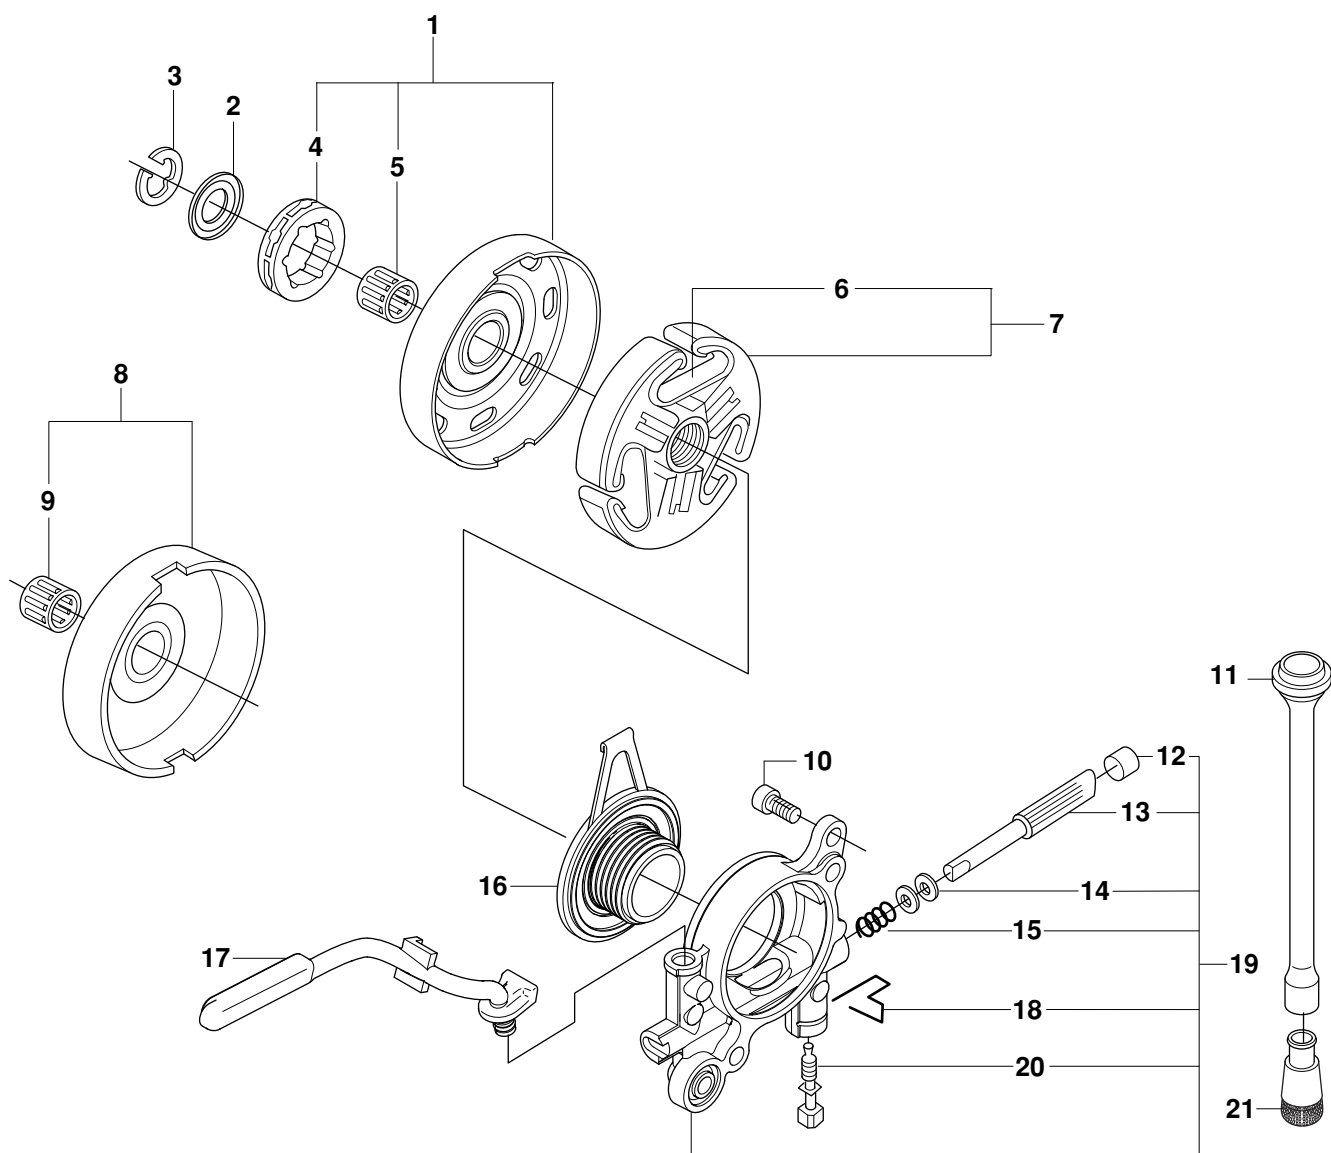

Repuestos

Reservdelar

A1 576XP WA

**Page A1, Clutch cover
576XP WA**

Pos.	Compl No.	Part No.	Quantity	Notes
1		537 03 38-03	1	
2	537 33 10-05	537 17 41-01	1	
3	537 04 41-02	503 23 00-66	1	
4	537 33 10-05	503 21 28-10	1	
5		537 33 10-05	1	576XPW
6	537 04 41-02	537 07 95-02	1	
7	537 04 41-02	503 99 83-01	1	
8	537 04 41-02	537 01 74-01	1	
9	537 04 41-02	740 48 07-02	1	
10	537 04 41-02	503 23 00-63	1	
11	537 04 41-02	537 07 94-01	1	
12	537 04 41-02	537 01 68-01	1	
13	537 33 10-05	503 21 28-10	2	
14	537 33 10-05	537 04 41-02	1	
15	537 33 10-05	537 04 34-01	1	
16	537 33 10-05	503 21 28-10	1	
17		503 22 00-01	2	
18		503 21 28-10	1	
19		503 92 27-01	1	

B 570, 576XP

**Page B, Clutch & Oil pump
570, 576XP**

Pos.	Compl No.	Part No.	Quantity	Notes
1		502 44 04-02	1	3/8 x 7T
1		502 44 04-03	1	3/8 x 8T
2		503 75 24-01	1	
3		503 27 21-01	1	
4	502 44 04-02	501 59 80-02	1	3/8 x 7T
4	502 44 04-03	505 30 36-61	1	3/8 x 8T
5	502 44 04-02, 502 44 04-03	503 43 20-01	1	
6	503 74 44-05	537 36 06-01	3	
7		503 74 44-05	1	
8		503 86 17-03	1	
9	503 86 17-03	503 43 20-01	1	
10		503 20 53-01	2	
11		501 89 53-01	1	
12	503 52 13-03	503 62 49-01	1	
13	503 52 13-03	503 52 15-01	1	
14	503 52 13-03	503 23 00-04	2	
15	503 52 13-03	501 61 58-01	1	
16		537 20 78-04	1	
17		537 20 91-01	1	
18	503 52 13-03	503 81 30-01	1	
19		503 52 13-03	1	
20	503 52 13-03	503 81 13-01	1	
21		501 54 41-02	1	