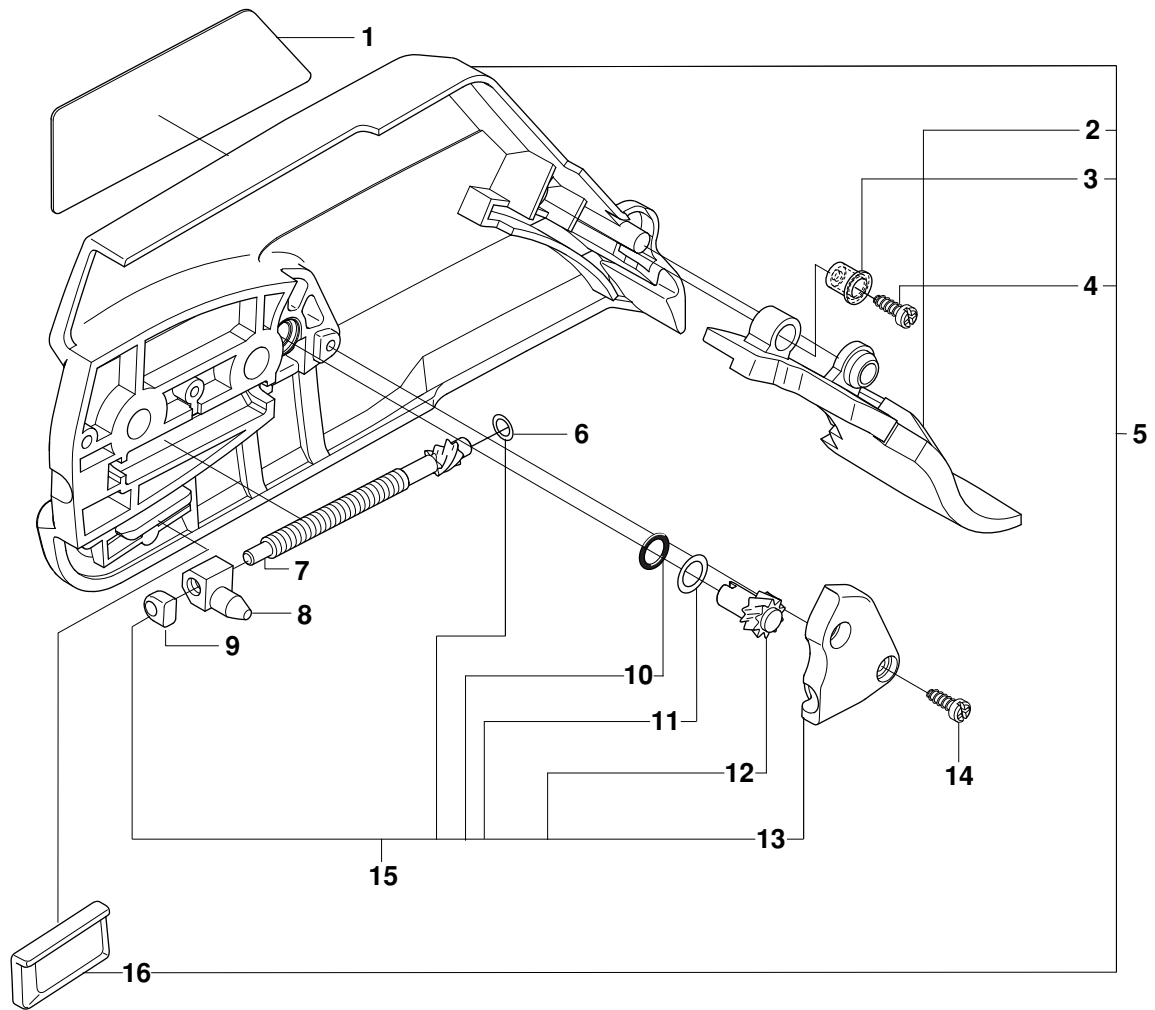

A2 570, 576XP

**Page A2, Clutch cover
570, 576XP**

Pos.	Compl No.	Part No.	Quantity	Notes
1		537 03 38-03	1	
2	537 03 35-01, 537 03 35-04	503 76 29-02	1	
3	537 03 35-01, 537 03 35-04	503 89 70-01	1	
4	537 03 35-01, 537 03 35-04	503 21 28-10	1	
5		537 03 35-01	1	570 Orange
5		537 03 35-04	1	576XP Silver
6	537 04 41-02	503 23 00-66	1	
7	537 04 41-02	537 07 95-01	1	
8	537 04 41-02	503 99 83-01	1	
9	537 04 41-02	537 01 74-01	1	
10	537 04 41-02	740 48 07-02	1	
11	537 04 41-02	503 23 00-63	1	
12	537 04 41-02	537 07 94-01	1	
13	537 04 41-02	537 01 68-01	1	
14	537 03 35-01, 537 03 35-04	503 21 28-10	2	
15	537 03 35-01, 537 03 35-04	537 04 41-02	1	
16	537 03 35-01, 537 03 35-04	501 51 72-01	1	
17		503 22 00-01	2	
18		503 21 28-10	1	
19		503 71 97-01	1