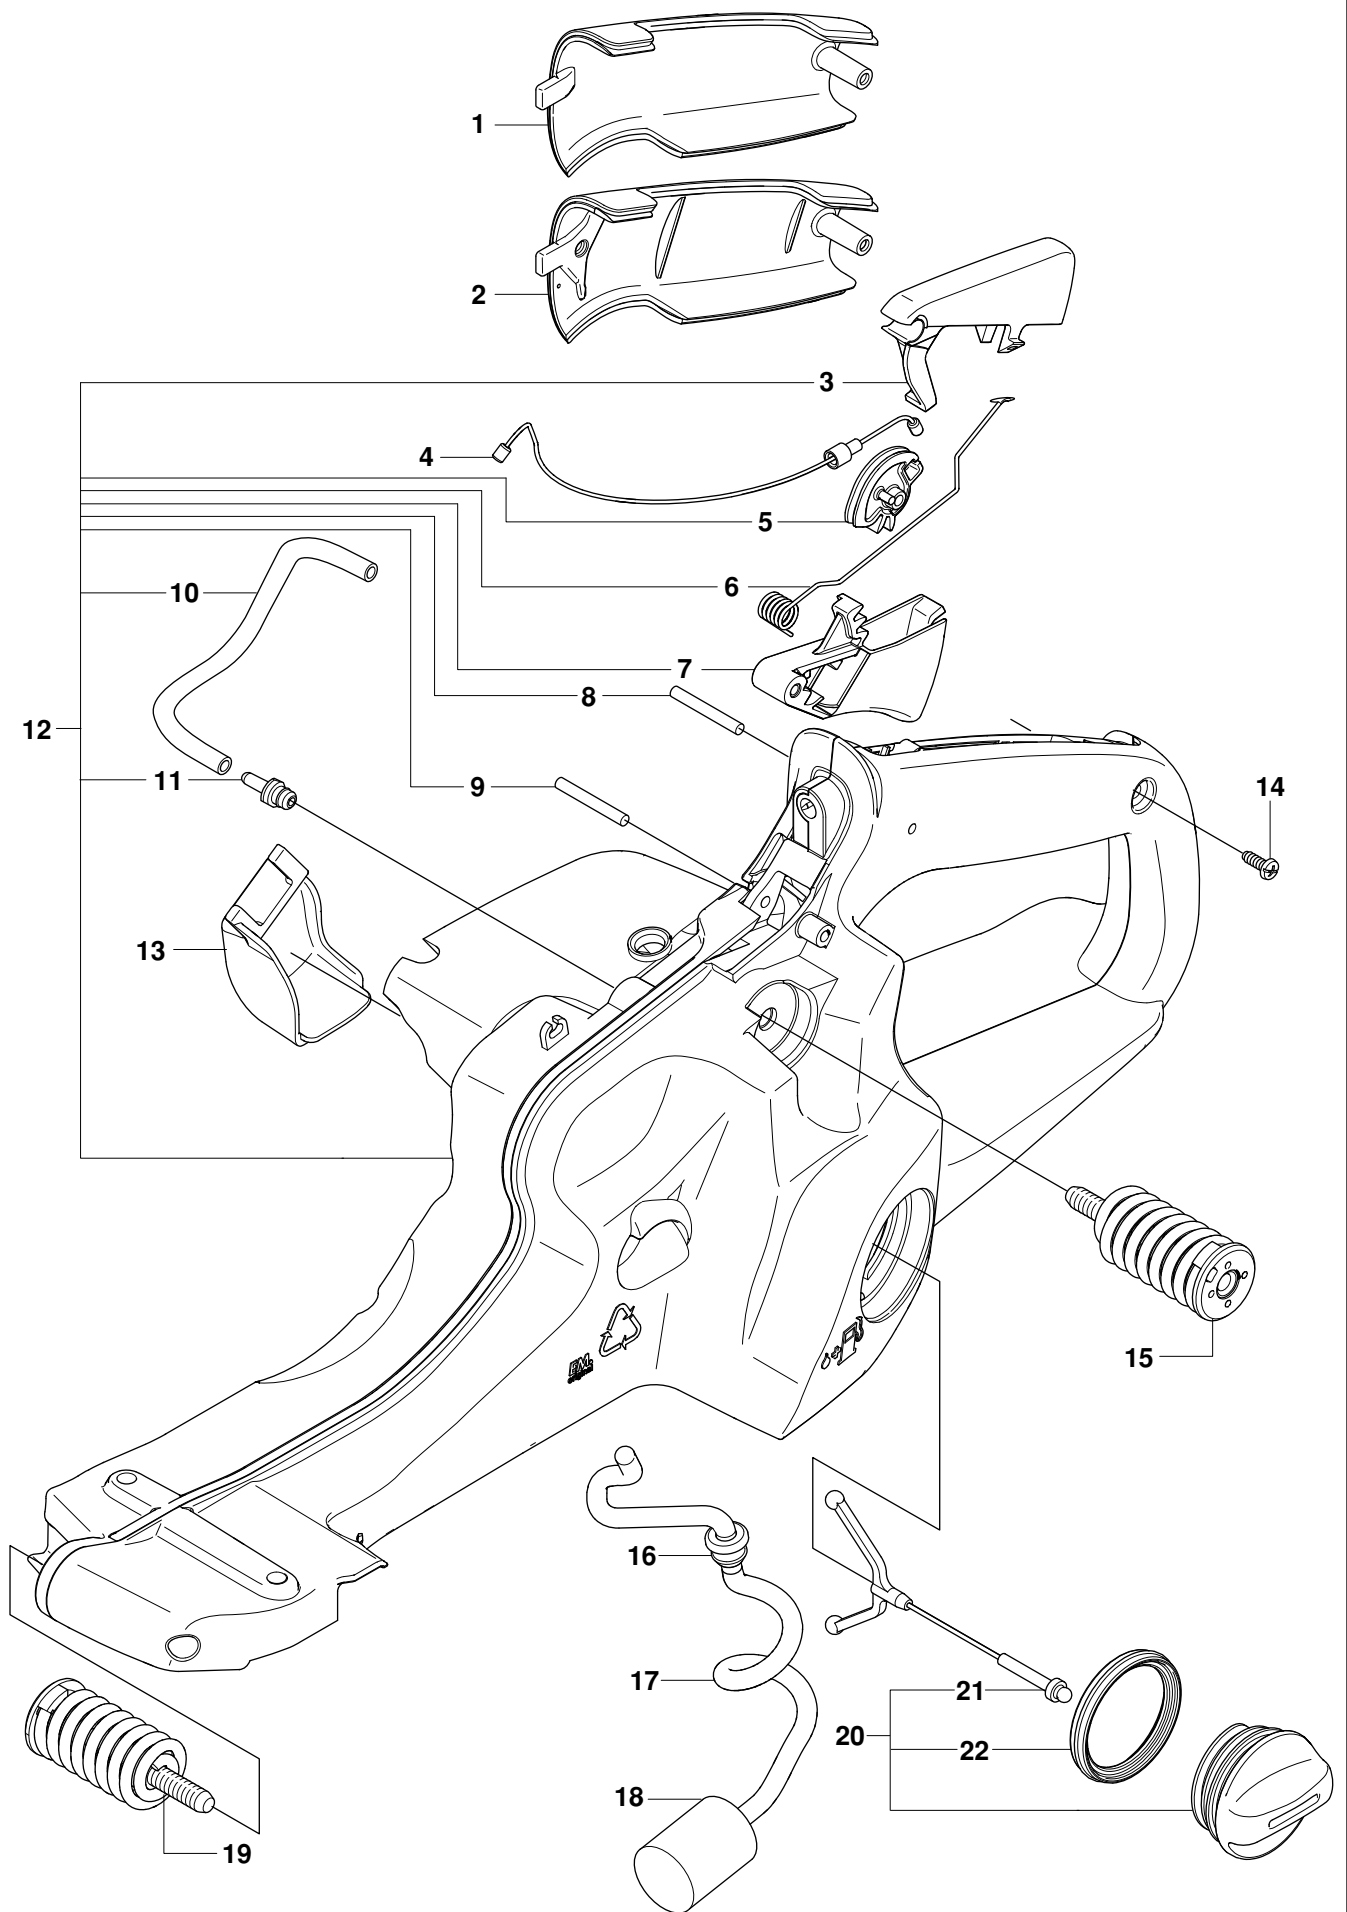

K 570, 576XP

**Page K, Fuel tank
570, 576XP**

Pos.	Compl No.	Part No.	Quantity	Notes
1		537 20 55-01	1	570
2		537 20 56-01	1	576XP
3	537 21 35-04	537 20 84-01	1	
4		537 21 11-01	1	
5	537 21 35-04	537 20 85-01	1	
6	537 21 35-04	537 20 98-01	1	
7	537 21 35-04	537 20 83-01	1	
8	537 21 35-04	720 12 40-20	1	
9	537 21 35-04	720 12 40-20	1	
10	537 21 35-04	544 32 49-06	1	
11	537 21 35-04	537 35 95-01	1	
12		537 21 35-04	1	
13		537 20 57-01	1	
14		503 21 28-10	1	
15		537 21 03-01	1	Std
15		537 21 03-02	1	Hard
16		503 73 58-01	1	
17		544 32 50-02	1	
18		503 44 32-01	1	
19		537 21 03-03	1	Std
19		537 21 03-04	1	Hard
20		537 21 52-02	1	
21	537 21 52-02	503 57 89-01	1	
22	537 21 52-02	537 21 50-01	1