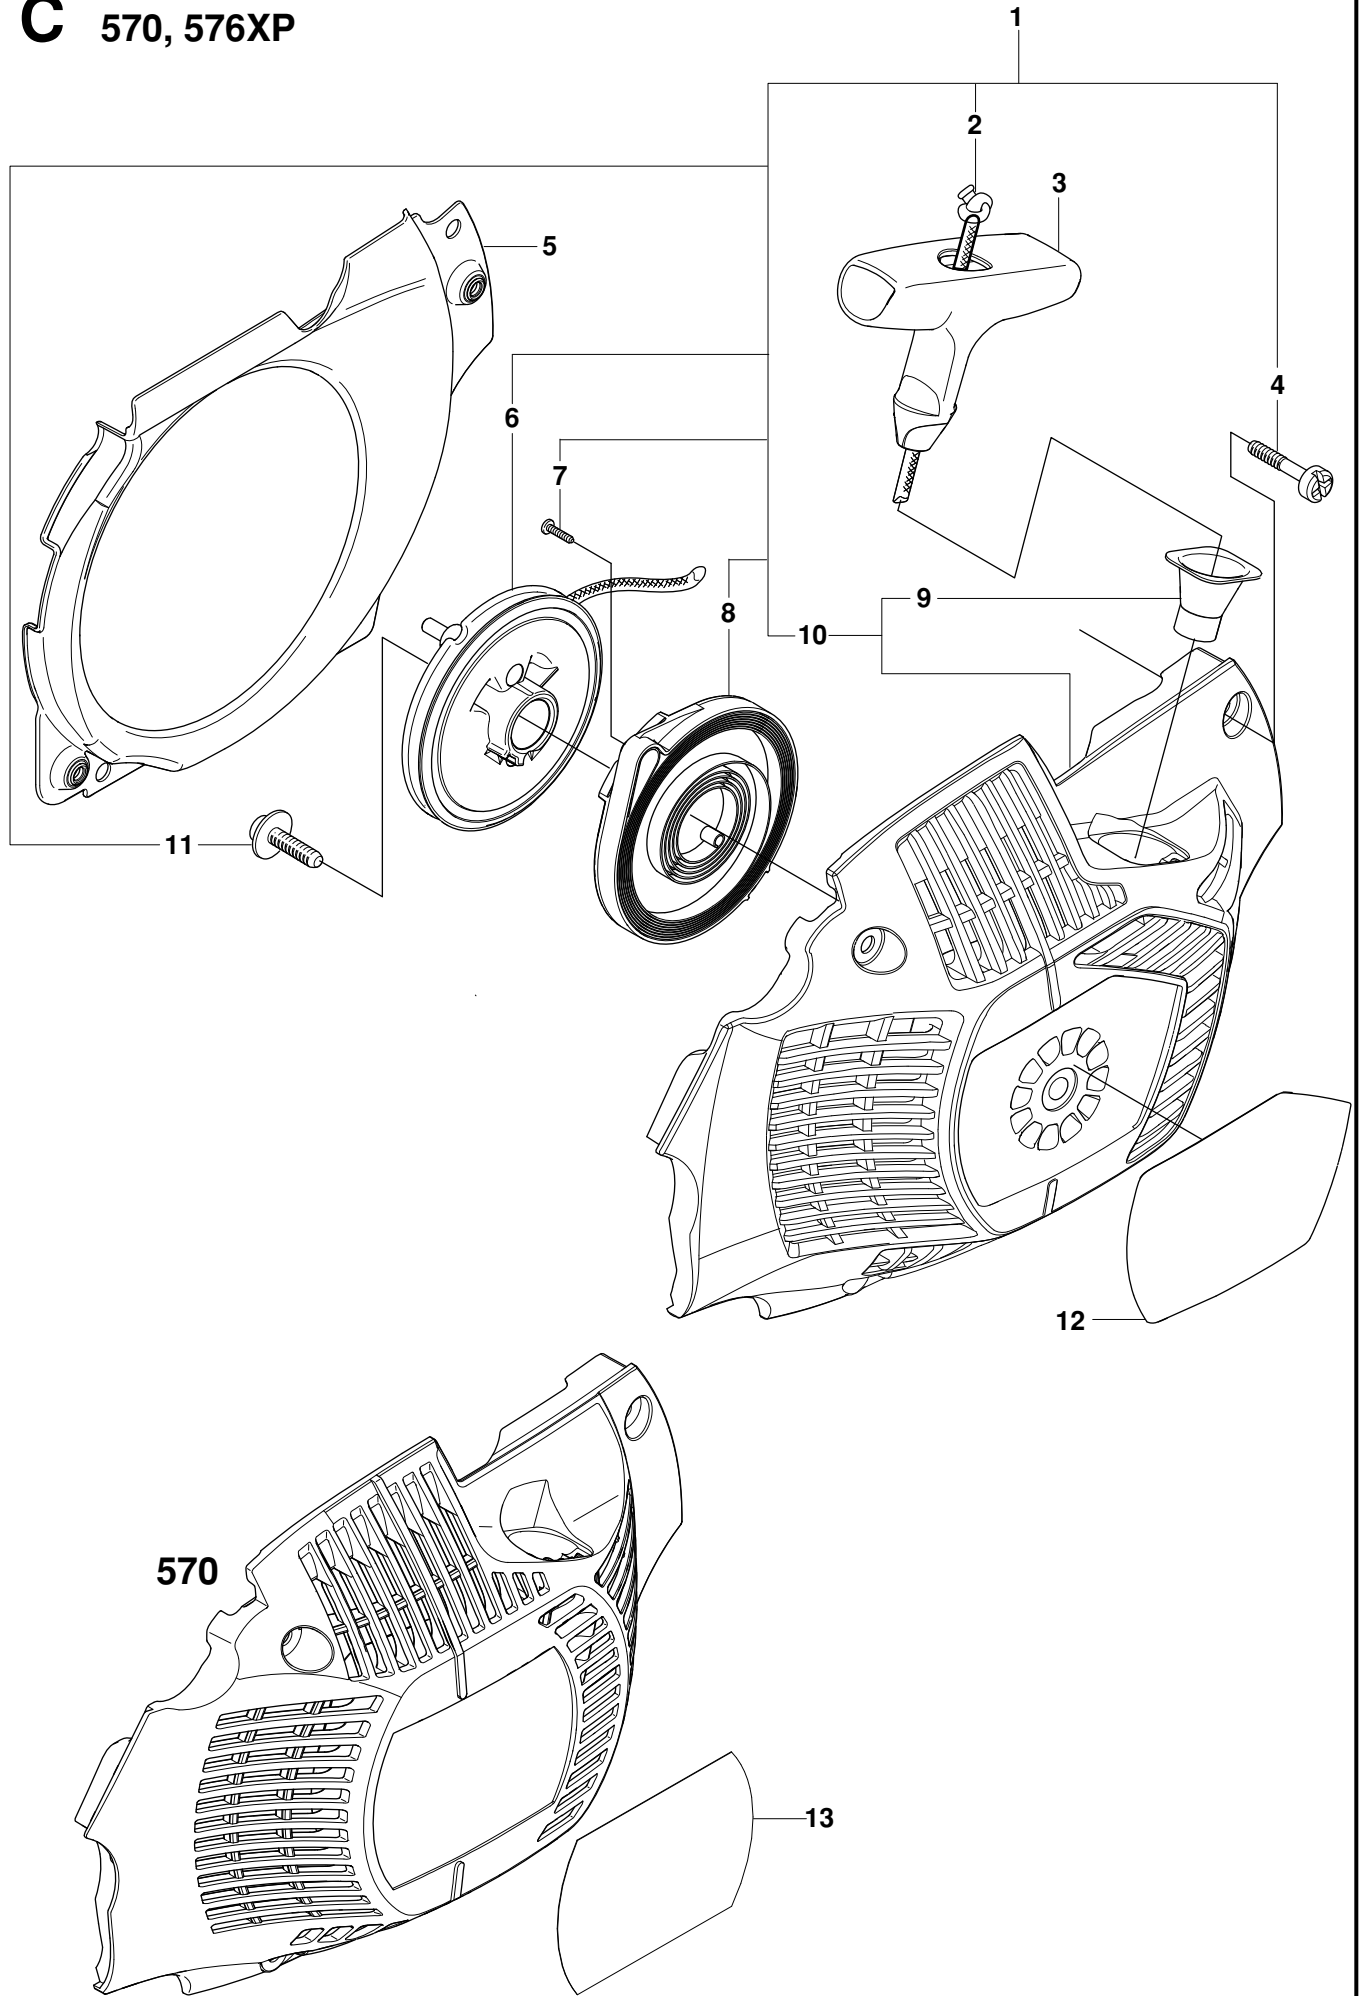

C 570, 576XP

**Page C, Starter
570, 576XP**

Pos.	Compl No.	Part No.	Quantity	Notes
1		504 04 55-02	1	576XP
1		537 20 29-02	1	570
2	504 04 55-02, 537 20 29-02	505 30 51-25	1	
3	504 04 55-02, 537 20 29-02	537 23 25-01	1	
4	504 04 55-02, 537 20 29-02	544 08 03-01	4	
5	504 04 55-02, 537 20 29-02	537 20 26-01	1	
6	504 04 55-02, 537 20 29-02	537 20 24-01	1	
7	504 04 55-02, 537 20 29-02	503 21 28-13	2	
8	504 04 55-02, 537 20 29-02	537 28 34-01	1	
9	504 04 55-02, 537 20 29-02	537 28 32-01	1	
10	504 04 55-02	504 04 54-01	1	576XP
10	537 20 29-02	537 20 23-01	1	570
11	504 04 55-02, 537 20 29-02	503 20 52-16	1	
12		504 09 41-01	1	576XP
12		504 09 41-02	1	576XPG
13		537 21 21-02	1	570