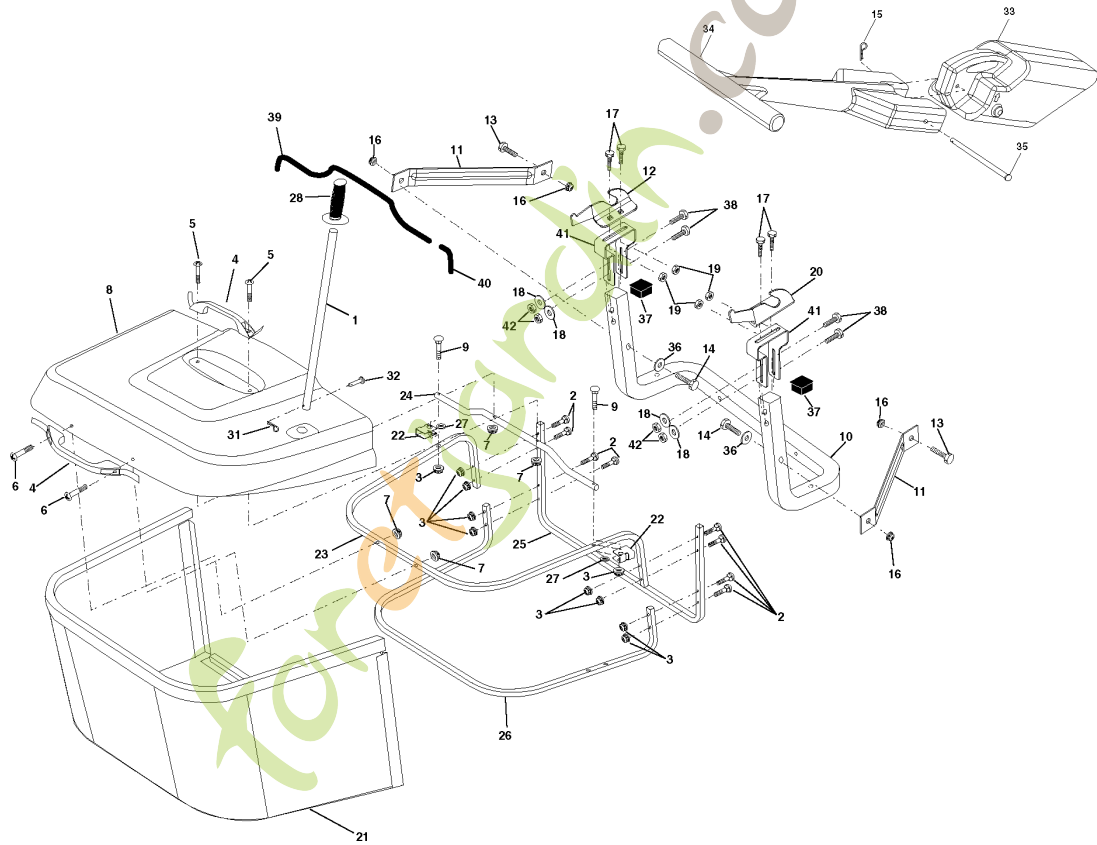

SPARE PARTS LIST

TRACTORS/RIDE MOWERS

CTH135, HECTH135A, 954170050,
2002-01

foretparts.com

REPAIR PARTS

TRACTOR- -MODEL NO. CTH135 (HECTH135A), PRODUCT NO. 954 17 00-50
BAGGER

Référence	Numéro de Pièce	Description	Remarque	QTÉ Kit équipement
1	532 17 06-90	TUBE		1
2	872 14 04-16	BOULON		1
3	532 12 39-76	ECROU		1
4	532 16 99-16	POIGNÉE		1
5	874 98 10-24	VIS		1
6	874 98 10-32	VIS		1
7	873 40 10-00	ÉCROU		1
8	532 16 79-80	CARTER		1
9	872 14 04-18	BOULON		1
10	532 16 96-88	CADRE		1
11	532 16 57-19	BARRE		1
12	532 16 96-85	SUPPORT		1
13	872 11 06-06	BOULON		1
14	872 14 06-20	BOULON		1
15	532 12 46-70	CIRCLIPS		1
16	873 90 06-00	ÉCROU		1
17	872 14 05-06	BOULON		1
18	819 11 12-16	RONDELLE		1
19	873 90 05-00	ÉCROU		1
20	532 16 96-84	SUPPORT		1
21	532 16 57-80	SAC		1
22	532 16 57-81	COUVERCLE		1
23	532 16 57-82	CADRE		1
24	532 16 57-83	CADRE		1
25	532 16 57-84	CADRE		1
26	532 16 57-85	CADRE		1
27	532 16 96-92	DOUILLE		1
28	532 17 06-96	POIGNÉE		1
31	532 12 47-88	CIRCLIPS		1
32	532 12 68-75	RIVET		1
33	532 16 55-71	BOUCHON		1
34	532 16 55-70	POIGNÉE		1
35	532 16 55-72	GOUPILLE		1
36	819 13 20-16	RONDELLE		1
37	532 17 54-01	BOUCHON		1
38	872 01 05-20	BOULON		1
39	532 16 99-99	JOINT		1
40	532 17 00-00	JOINT		1
41	532 16 96-83	SUPPORT		1
42	873 80 05-00	LOCK NUT		1