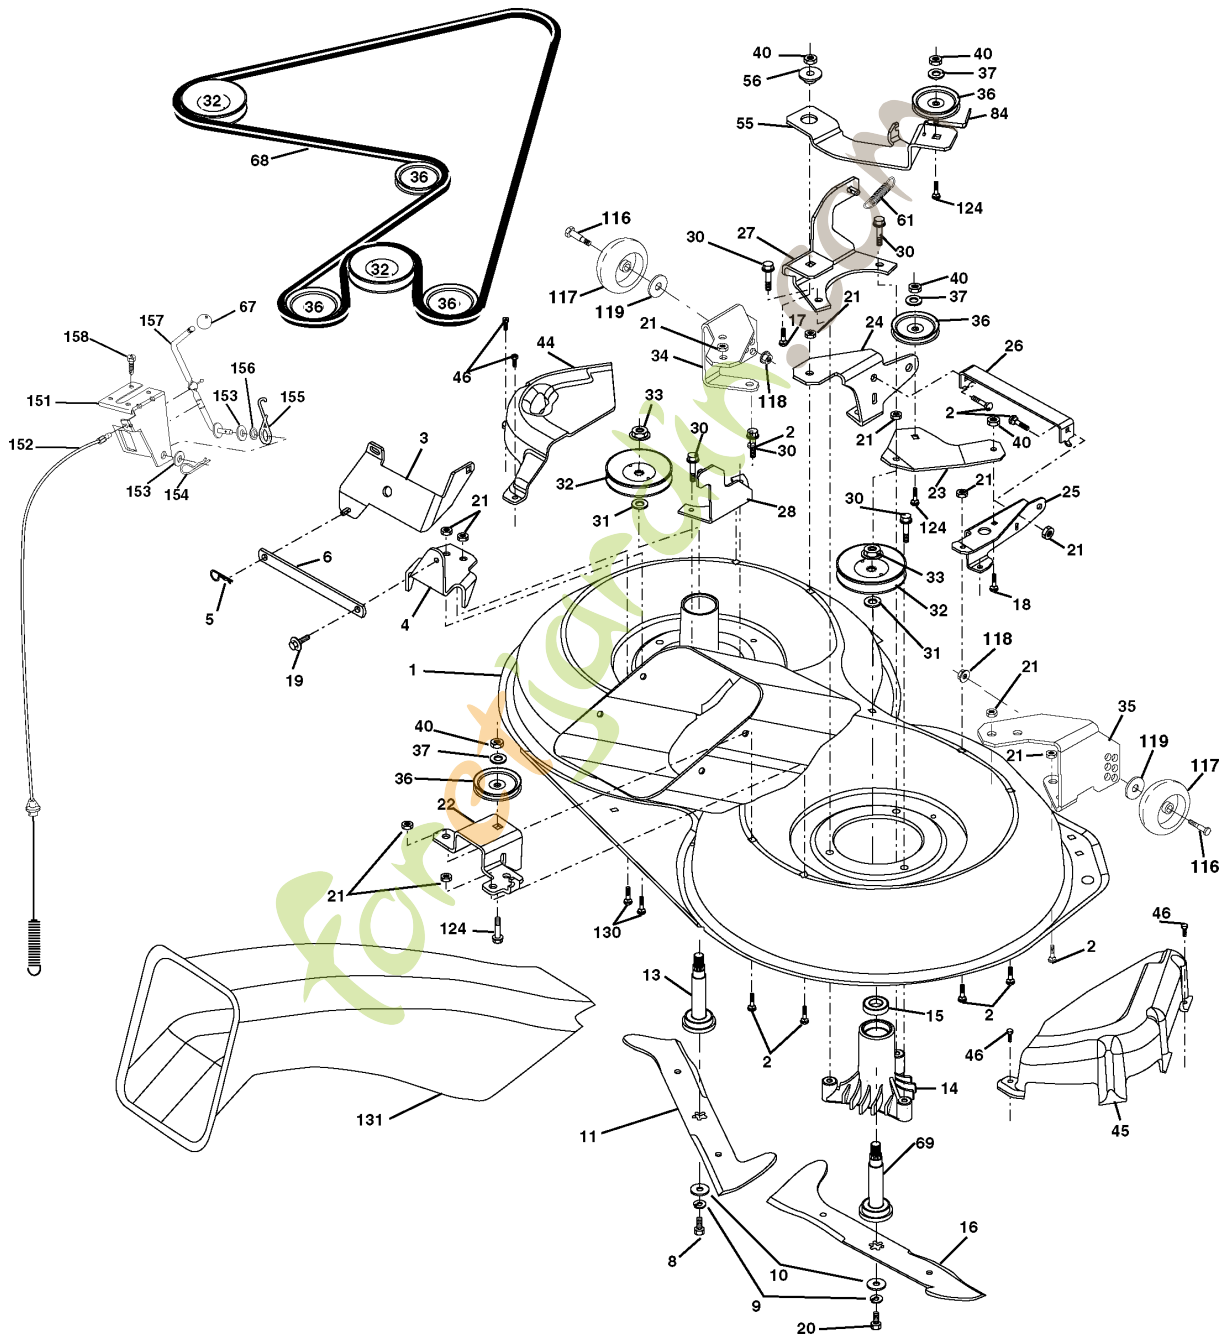

REPAIR PARTS

TRACTOR- -MODEL NO. CTH135 (HECTH135A), PRODUCT NO. 954 17 00-50
MOWER

Référence	Numéro de Pièce	Description	Remarque	QTÉ Kit équipement
1	532 16 55-52	CARTER		1
2	872 14 05-06	BOULON		1
3	532 16 55-69	SUPPORT		1
4	532 16 55-58	SUPPORT		1
5	532 12 46-70	CIRCLIPS		1
6	532 16 55-57	BARRE		1
8	532 85 08-57	BOULON		1
9	810 03 06-00	RONDELLE		1
10	532 14 02-96	RONDELLE		1
11	532 17 00-37	COUTEAU		1
13	532 13 76-45	ARBRE		1
14	532 12 87-74	CARTER		1
15	532 11 04-85	ROULEMENT		1
16	532 17 00-38	COUTEAU		1
17	872 14 06-10	BOULON		1
18	872 11 06-08	BOULON		1
19	532 13 28-27	BOULON		1
20	532 16 54-84	BOULON		1
21	873 68 05-00	ÉCROU		1
22	532 16 52-43	SUPPORT		1
23	532 16 54-46	PLAQUE		1
24	532 16 52-42	SUPPORT		1
25	532 16 52-44	SUPPORT		1
26	532 16 52-37	BARRE		1
27	532 16 55-68	SUPPORT		1
28	532 16 55-67	SUPPORT		1
30	532 17 39-84	VIS		1
31	532 12 99-63	RONDELLE		1
32	532 15 35-31	POULIE		1
33	532 17 83-42	ÉCROU		1
34	532 16 52-39	SUPPORT		1
35	532 16 52-38	SUPPORT		1
36	532 14 67-63	POULIE		1
37	819 13 13-16	RONDELLE		1
40	873 68 06-00	ÉCROU		1
44	532 17 55-38	CARTER		1
45	532 17 55-39	CARTER		1
46	532 13 77-29	VIS		1
55	532 16 54-45	LEVIER		1
56	532 16 57-23	RONDELLE D'ESPACEMENT		1
61	532 16 59-45	RESSORT		1
67	532 10 69-32	BOUTON		1
68	532 16 55-55	COURROIE		1
69	532 16 54-82	ARBRE		1
84	532 15 60-85	GUIDE DE COURROIE		1
116	532 13 76-44	VIS		1
117	532 13 39-57	ROUE		1
118	873 93 06-00	ÉCROU		1
119	819 12 14-14	RONDELLE		1
124	872 11 06-12	BOULON		1
130	872 11 05-06	BOULON		1
131	532 16 56-61	TUBE		1
151	532 16 96-70	SUPPORT		1
152	532 17 60-74	CÂBLE		1
153	532 16 96-74	RONDELLE		1
154	532 16 96-75	GOUPILLE		1
155	532 16 96-71	RESSORT		1
156	532 16 96-72	RONDELLE D'ESPACEMENT		1
157	532 16 96-69	COMMANDE		1
158	817 72 04-08	VIS		1
--	532 13 07-94	OUTIL POUR RONDELLE DEX		1
--	532 16 55-79	AXE		1
--	532 18 06-44	CARTER*RPL.PAR 532181765		1