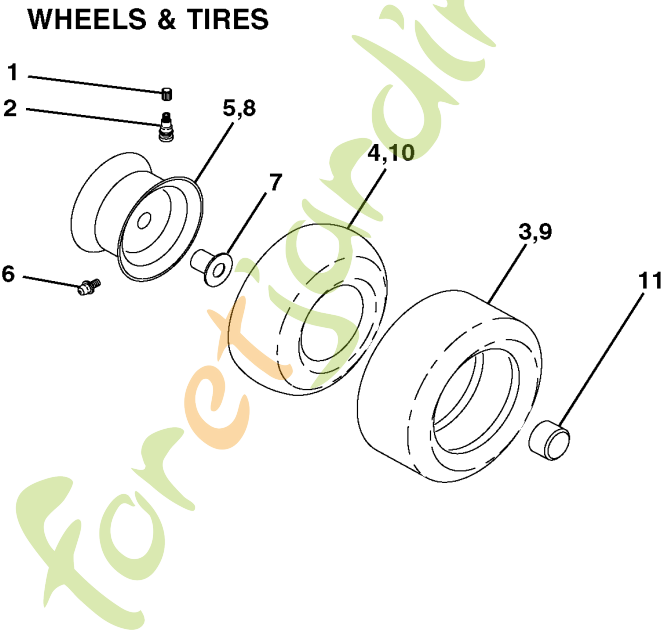

foretjardin.com

REPAIR PARTS

TRACTOR- -MODEL NO. CTH135 (HECTH135A), PRODUCT NO. 954 17 00-50
ENGINE

Référence	Numéro de Pièce	Description	Remarque	QTÉ Kit équipement
4	532 13 73-52	SILENCIEUX	CORRECTION:	1
1	532 17 05-51	GASREGLAGE		1
2	817 72 04-08	VIS		1
4	532 17 97-58	SILENCIEUX		1
13	532 16 52-91	JOINT		1
14	532 14 84-56	TUBE		1
16	811 05 06-00	RONDELLE		1
23	532 16 98-37	PROTECTEUR		1
25	532 18 09-45	COMMANDE DE STARTER		1
26	873 92 06-00	ÉCROU		1
29	532 13 71-80	GRILLE A FLAMMECHES		1
31	532 18 06-45	RÉSERVOIR À ESSENCE		1
32	532 14 05-27	BOUCHON DE RESERVOIR		1
33	532 12 34-87	AGRAFE DE TUYAU		1
37	532 13 70-40	TUYAU		1
38	532 14 83-15	BOUCHON		1
40	532 12 40-28	CARTER		1
41	532 13 92-77	RACCORD		1
44	817 67 04-12	VIS		1
45	817 00 06-12	VIS		1
46	819 09 14-16	RONDELLE		1
62	810 04 05-00	RONDELLE		1
72	871 07 05-12	BOULON		1
78	817 06 06-20	VIS		1
81	873 51 04-00	ÉCROU		1
112	532 12 49-52	DOUILLE		1

Foretjardin.com

REPAIR PARTS

TRACTOR- -MODEL NO. CTH135 (HECTH135A), PRODUCT NO. 954 17 00-50

Référence	Numéro de Pièce	Description	Remarque	QTÉ Kit équipement
1	532 05 91-92	CHAPE		1
2	532 06 51-39	RACCORD		1
3	532 10 62-22	PNEU		1
4	532 05 99-04	TUYAU		1
5	532 13 83-36	PIGNON DE CHAÎNE		1
6	532 12 49-57	RACCORD		1
7	532 12 49-59	ROULEMENT		1
8	532 13 83-37	PIGNON DE CHAÎNE		1
9	532 13 84-68	PNEU		1
10	532 12 49-26	TUYAU		1
11	532 17 50-39	ENJOLIVEUR		1
--	532 14 43-34	JOINT		1