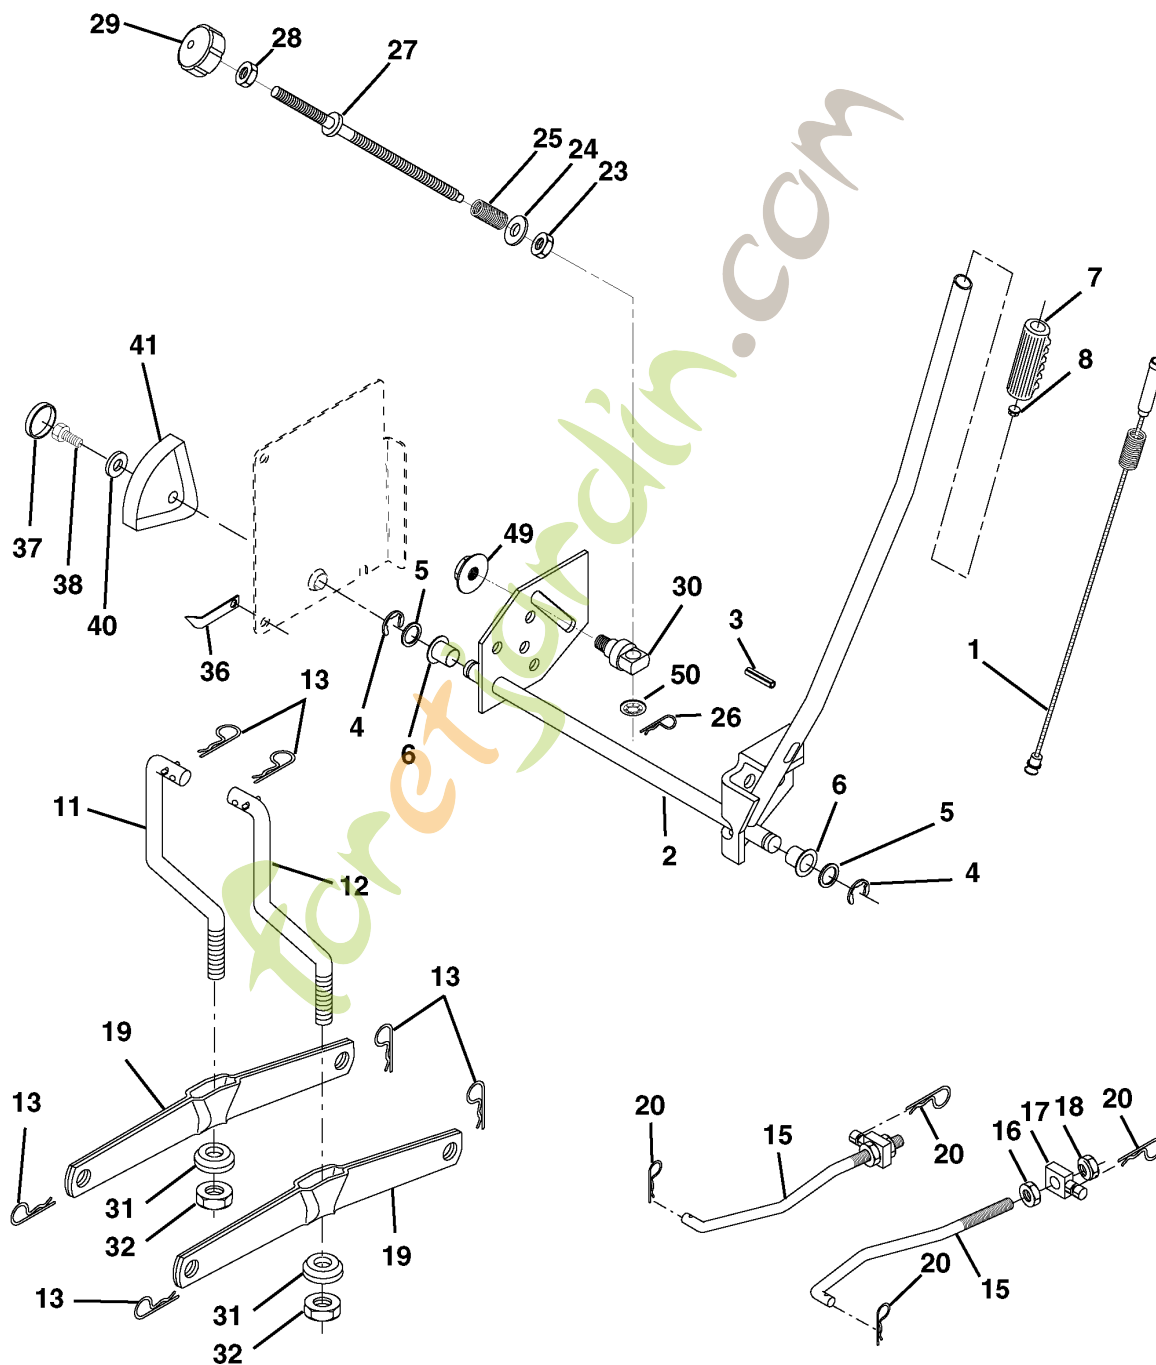

REPAIR PARTS

TRACTOR- -MODEL NO. CTH135 (HECTH135A), PRODUCT NO. 954 17 00-50
MOWER LIFT

LEVAGE DE TONDEUSE / LEVAGE DE L'UNITÉ DE COUPE CTH135, HECTH135A, 954170050, 2002-01

Référence	Numéro de Pièce	Description	Remarque	QTÉ Kit équipement
1	532 15 94-60	CÂBLE		1
2	532 15 94-71	LEVIER		1
3	532 10 57-67	GOUPILLE		1
4	812 00 00-02	CIRCLIPS		1
5	819 21 16-21	RONDELLE		1
6	532 12 01-83	ROULEMENT		1
7	532 12 56-31	POIGNÉE		1
8	532 12 45-26	BOUTON		1
11	532 16 58-29	BARRE		1
12	532 16 58-31	BARRE		1
13	532 12 46-70	CIRCLIPS		1
15	532 17 32-88	MAILLON		1
16	873 35 08-00	ÉCROU		1
17	532 17 56-89	SUPPORT		1
18	873 80 08-00	ÉCROU		1
19	532 13 98-68	LEVIER		1
20	532 16 35-52	COLLIER DE SERRAGE		1
23	532 11 08-07	ÉCROU		1
24	819 13 10-16	RONDELLE		1
25	532 12 48-74	RESSORT		1
26	532 16 94-84	GOUPILLE		1
27	532 12 69-71	LEVIER		1
28	873 35 06-00	ÉCROU		1
29	532 13 80-57	BOUTON		1
30	532 15 02-33	PIECE DE REGLAGE		1
31	532 16 98-65	ROULEMENT		1
32	873 54 06-00	ÉCROU		1
36	532 15 50-97	INDICATEUR		1
37	532 12 39-35	BOUCHON		1
38	817 06 05-16	VIS		1
40	819 11 24-10	RONDELLE		1
41	532 12 39-34	INDICATEUR		1
49	532 14 52-12	ÉCROU		1
50	532 11 04-52	ÉCROU		1

foretjardin.com