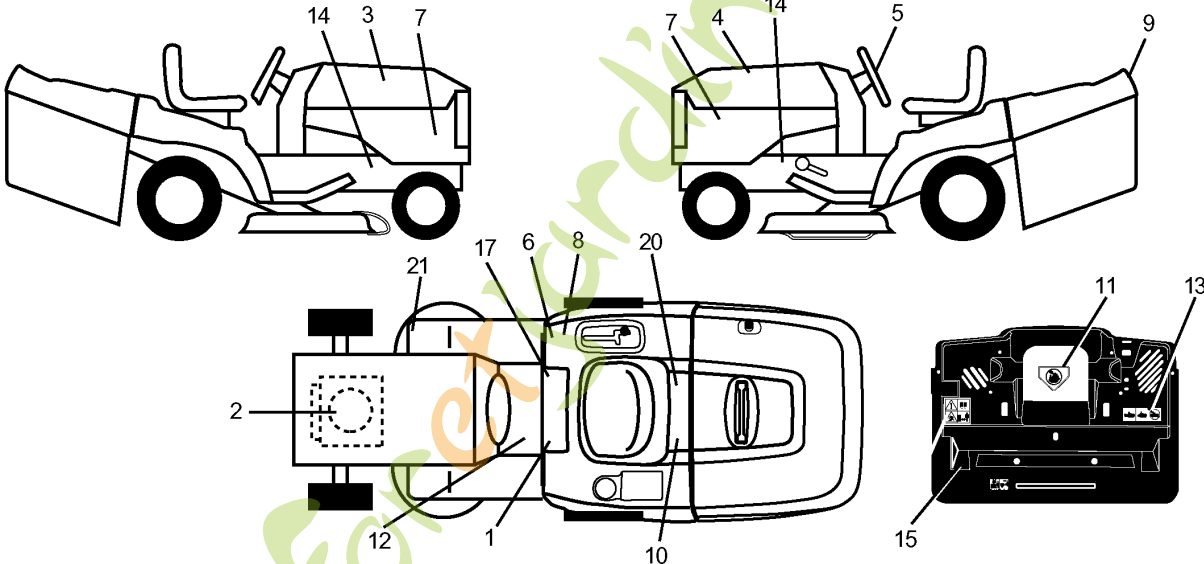

REPAIR PARTS

**TRACTOR- -MODEL NO. CTH135 (HECTH135A), PRODUCT NO. 954 17 00-50
DECALS**

Référence	Numéro de Pièce	Description	Remarque	QTÉ Kit équipement
1	532 14 54-98	DECAL		1
2	532 18 04-31	DECAL		1
3	532 17 96-73	DECAL		1
4	532 17 96-74	DECAL		1
5	532 17 05-64	DECAL		1
6	532 12 61-87	DECAL		1
7	532 15 97-13	DECAL		1
8	532 14 54-37	DECAL		1
9	532 15 06-17	DECAL		1
10	532 14 50-05	DECAL		1
11	532 14 54-94	DECAL		1
12	532 15 97-37	DECAL		1
13	532 16 69-61	DECAL		1
14	532 15 97-36	DECAL		1
15	532 16 69-59	DECAL		1
17	532 14 08-37	DECAL		1
20	532 16 69-60	DECAL		1
21	532 16 62-86	DECAL		1
--	532 16 25-98	DECAL		1
--	532 13 83-11	DECAL		1
--	532 18 10-90	PLAQUE		1
--	532 18 10-91	PLAQUE		1
--	532 17 99-71	MANUAL D'UTILISATION		1
--	532 17 99-72	MANUAL D'UTILISATION		1

foretjardin.com