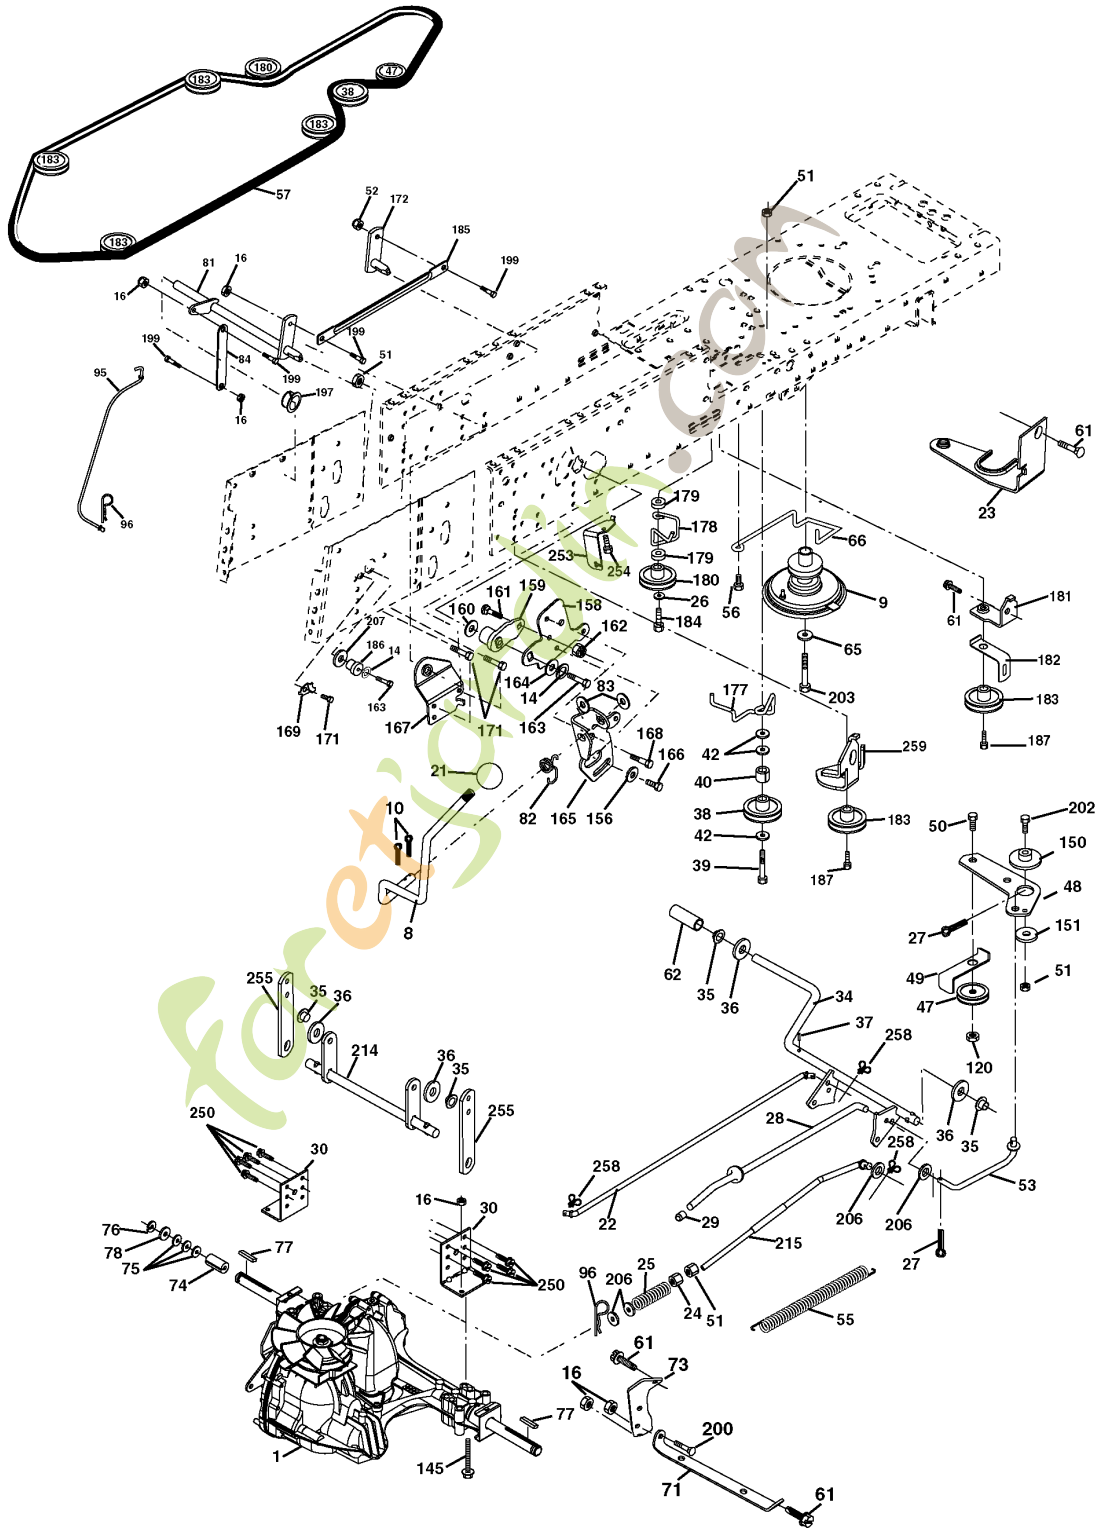

REPAIR PARTS

TRACTOR- -MODEL NO. CTH135 (HECTH135A), PRODUCT NO. 954 17 00-50
DRIVE

ENTRAINEMENT

CTH135, HECTH135A, 954170050, 2002-01

Référence	Numéro de Pièce	Description	Remarque	QTÉ Kit équipement
8	532 16 56-19	BARRE		1
9	532 17 01-63	EMBRAYAGE		1
10	876 02 04-16	GOUPILLE FENDUE		1
14	810 04 04-00	RONDELLE		1
16	873 80 05-00	LOCK NUT		1
21	532 12 12-74	BOUTON		1
22	532 17 56-07	BARRE		1
23	532 18 03-02	SUPPORT		1
24	873 35 06-00	ÉCROU		1
25	532 10 68-88	RESSORT		1
26	819 13 13-16	RONDELLE		1
27	876 02 04-12	GOUPILLE FENDUE		1
28	532 17 57-65	ARBRE		1
29	532 07 16-73	CARTER		1
30	532 16 95-92	SUPPORT		1
34	532 17 55-78	ARBRE		1
35	532 12 01-83	ROULEMENT		1
36	819 21 16-16	RONDELLE		1
37	532 12 49-63	GOUPILLE		1
38	532 16 59-36	POULIE		1
39	874 76 06-44	BOULON		1
40	532 12 49-65	RONDELLE D'ESPACEMENT		1
42	819 13 13-12	RONDELLE		1
47	532 12 77-83	POULIE		1
48	532 15 44-07	GUIDE		1
49	532 12 32-05	GUIDE DE COURROIE		1
50	874 76 06-24	BOULON		1
51	873 68 06-00	ÉCROU		1
52	873 68 05-00	ÉCROU		1
53	532 10 57-10	MAILLON		1
55	532 10 57-09	RESSORT		1
56	817 06 06-20	VIS		1
57	532 17 01-40	COURROIE		1
61	817 06 06-12	VIS		1
62	532 12 35-33	CAOUTCHOUC		1
65	810 04 07-00	RONDELLE		1
66	532 15 47-78	TENDEUR DE COURROIE		1
71	532 16 91-83	BARRE		1
73	532 16 91-82	SUPPORT		1
74	532 13 70-57	RONDELLE D'ESPACEMENT		1
75	532 12 17-49	RONDELLE		1
76	812 00 00-01	CIRCLIPS		1
77	532 12 35-83	TOUCHE		1
78	532 12 17-48	RONDELLE		1
81	532 17 00-06	ARBRE		1
82	532 12 37-82	RESSORT		1
83	819 17 12-16	RONDELLE		1
84	532 17 00-07	MAILLON		1
95	532 17 00-15	MAILLON		1
96	532 12 47-88	CIRCLIPS		1
120	873 90 06-00	ÉCROU		1
145	874 49 05-44	VIS		1
150	532 16 58-50	DOUILLE		1
151	819 13 32-10	RONDELLE		1
156	532 16 60-02	RONDELLE		1
158	532 16 55-89	SUPPORT		1
159	532 16 54-94	LEVIER		1
160	819 29 20-16	RONDELLE		1
161	872 14 04-06	BOULON		1
162	873 68 04-00	ÉCROU		1
163	874 78 04-16	BOULON		1
164	819 09 10-10	RONDELLE		1
165	532 16 56-23	SUPPORT		1