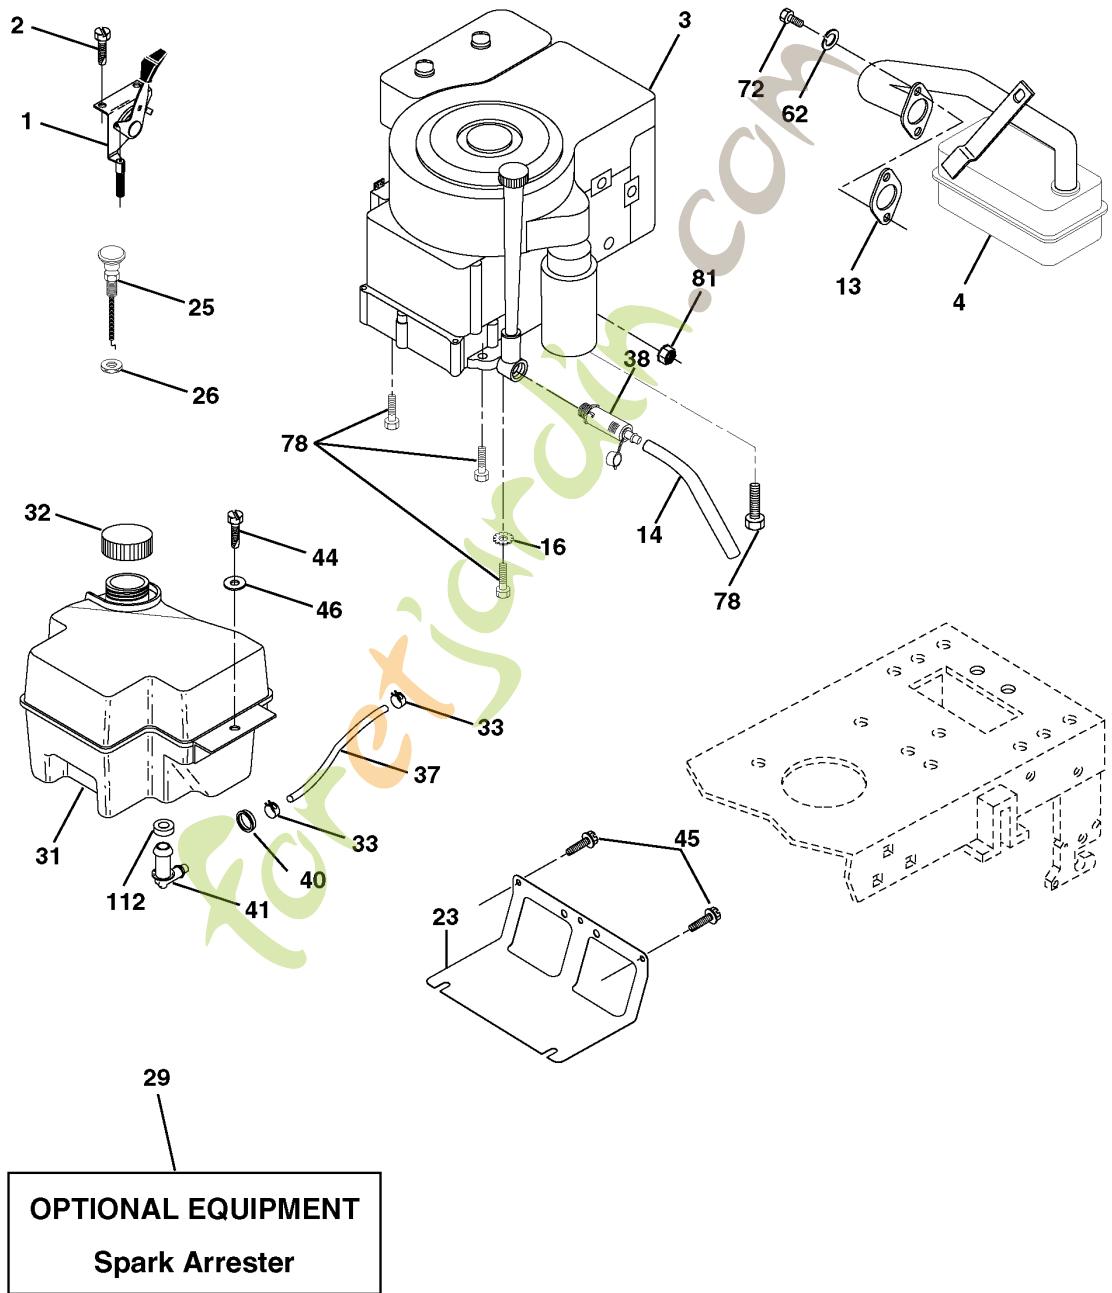

REPAIR PARTS

TRACTOR- -MODEL NO. CTH135 (HECTH135A), PRODUCT NO. 954 17 00-50
ENGINE

Référence	Numéro de Pièce	Description	Remarque	QTÉ Kit équipement
4	532 13 73-52	SILENCIEUX	CORRECTION:	1
1	532 17 05-51	GASREGLAGE		1
2	817 72 04-08	VIS		1
4	532 17 97-58	SILENCIEUX		1
13	532 16 52-91	JOINT		1
14	532 14 84-56	TUBE		1
16	811 05 06-00	RONDELLE		1
23	532 16 98-37	PROTECTEUR		1
25	532 18 09-45	COMMANDE DE STARTER		1
26	873 92 06-00	ÉCROU		1
29	532 13 71-80	GRILLE A FLAMMECHES		1
31	532 18 06-45	RÉSERVOIR À ESSENCE		1
32	532 14 05-27	BOUCHON DE RESERVOIR		1
33	532 12 34-87	AGRAFE DE TUYAU		1
37	532 13 70-40	TUYAU		1
38	532 14 83-15	BOUCHON		1
40	532 12 40-28	CARTER		1
41	532 13 92-77	RACCORD		1
44	817 67 04-12	VIS		1
45	817 00 06-12	VIS		1
46	819 09 14-16	RONDELLE		1
62	810 04 05-00	RONDELLE		1
72	871 07 05-12	BOULON		1
78	817 06 06-20	VIS		1
81	873 51 04-00	ÉCROU		1
112	532 12 49-52	DOUILLE		1

Foretjardin.com