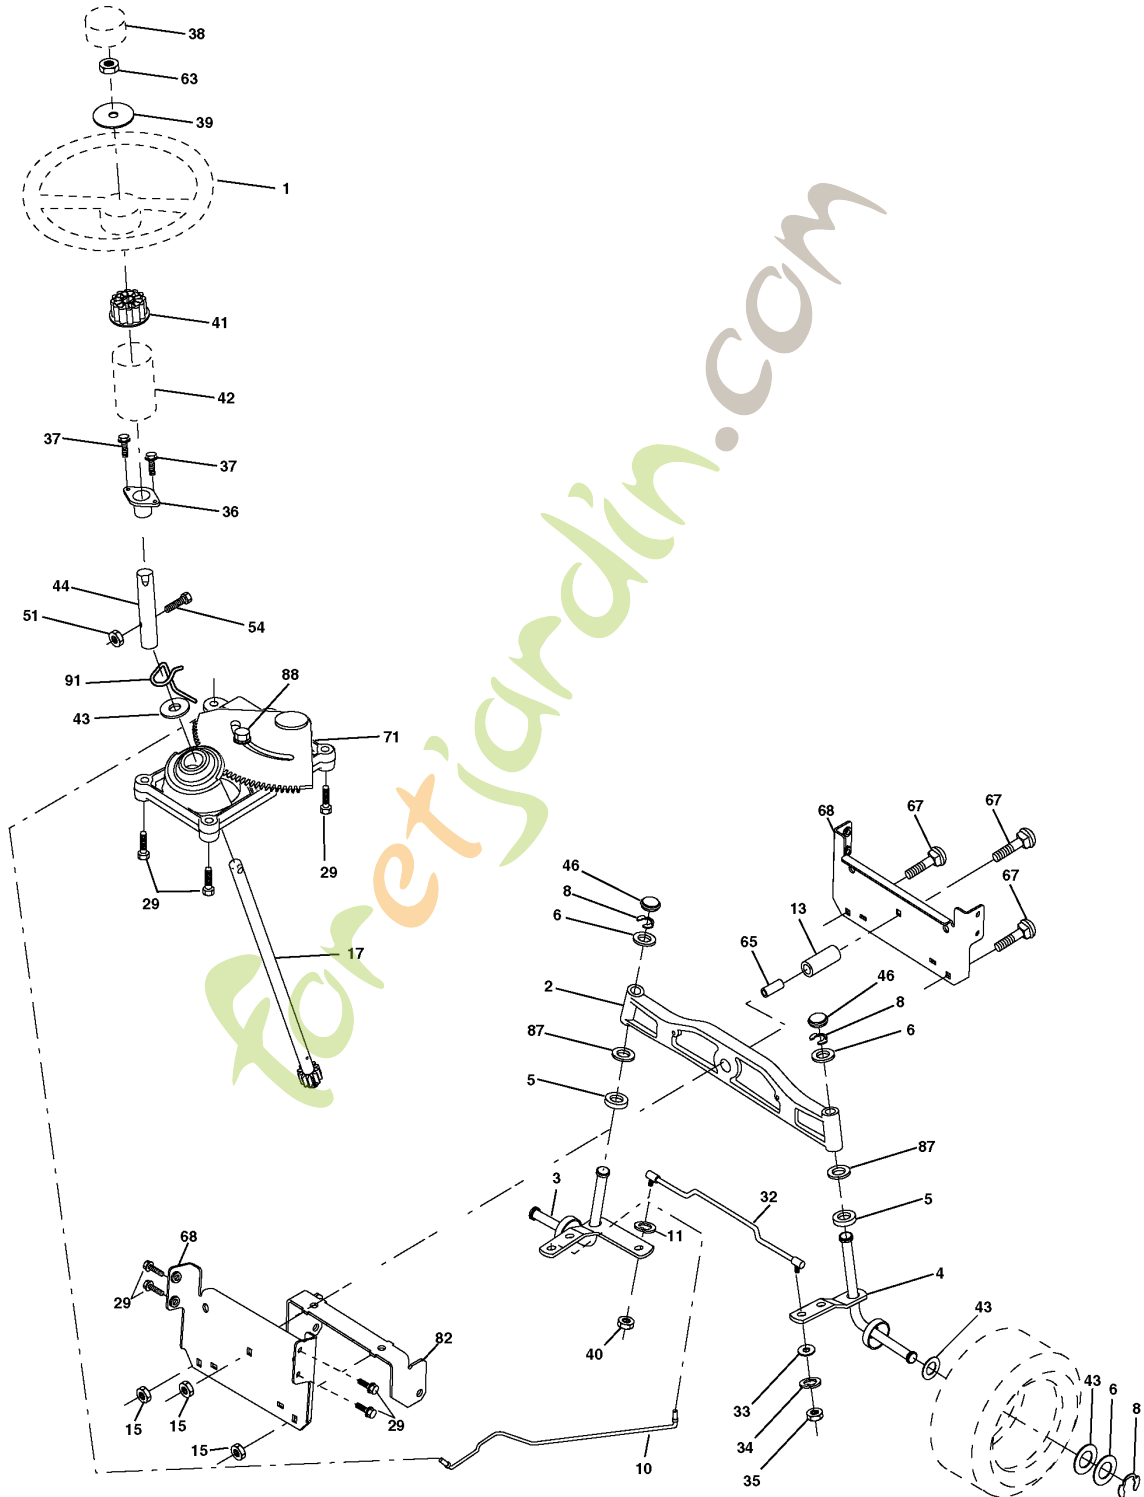

REPAIR PARTS

TRACTOR- -MODEL NO. CTH135 (HECTH135A), PRODUCT NO. 954 17 00-50
STEERING ASSEMBLY

Référence	Numéro de Pièce	Description	Remarque	QTÉ Kit équipement
1	532 16 66-27	VOLANT		1
2	532 17 23-93	ARBRE		1
3	532 16 98-40	AXE		1
4	532 16 98-39	AXE		1
5	532 12 49-31	RONDELLE		1
6	532 12 17-48	RONDELLE		1
8	812 00 00-29	CIRCLIPS		1
10	532 17 51-21	BARRE		1
11	810 04 06-00	RONDELLE		1
13	532 13 65-18	TUBE		1
15	532 14 52-12	ÉCROU		1
17	532 17 78-76	ARBRE		1
29	817 06 06-12	VIS		1
32	532 17 01-62	BARRE		1
33	819 11 12-16	RONDELLE		1
34	810 04 05-00	RONDELLE		1
35	873 54 05-00	ÉCROU		1
36	532 15 50-99	BUSHING		1
37	532 15 29-27	VIS		1
38	532 16 66-26	INSERT		1
39	819 13 24-11	RONDELLE		1
40	532 12 47-01	ÉCROU		1
41	532 15 99-45	ADAPTATEUR		1
42	532 16 96-34	DOUILLE		1
43	532 12 17-49	RONDELLE		1
44	532 15 37-20	AXE		1
46	532 12 12-32	ENJOLIVEUR		1
51	873 80 05-00	LOCK NUT		1
54	874 78 05-20	BOULON		1
63	874 78 06-16	BOULON		1
65	532 16 03-67	RONDELLE D'ESPACEMENT		1
67	872 14 06-18	BOULON		1
68	532 16 98-27	ARBRE		1
71	532 17 51-46	BOITIER DE DIRECTION		1
82	532 16 98-35	SUPPORT		1
87	532 17 39-66	RONDELLE		1
88	532 17 51-18	BOULON		1
91	532 17 55-53	RESSORT		1