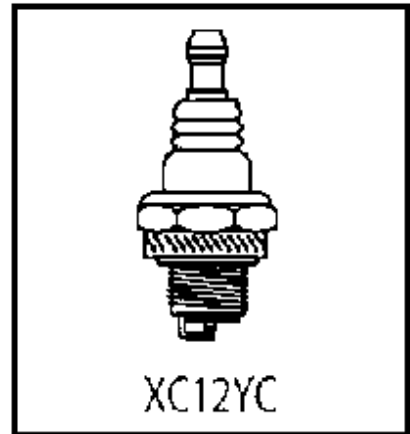

TRACTORS/RIDE MOWERS

PXM_REF	PXM_PARTNO	DESCRIPTION
1	000000000	W/O DESCRIPTION
2	532179758	SILENCIEUX
9	501832601	SUPPORT
12	532405471	POULIE
15	581289901	RÉSERVOIR
18	532430220	ENJOLIVEUR
20	532183897	COMMANDE
21	532416358	VIS
28	532137040	TUYAU
29	532137180	SPARK ARRESTER KIT
37	532123487	AGRAFE DE TUYAU
42	810040700	RONDELLE
45	873510400	ÉCROU
69	532165291	JOINT
79	532192334	VIS
84	817060620	VIS
85	532173937	BOULON
90	817000616	VIS
96	819091416	RONDELLE
97	817670412	VIS
102	817060516	VIS
108	587179502	CARTER
122	532421922	EXTENSION PIPE