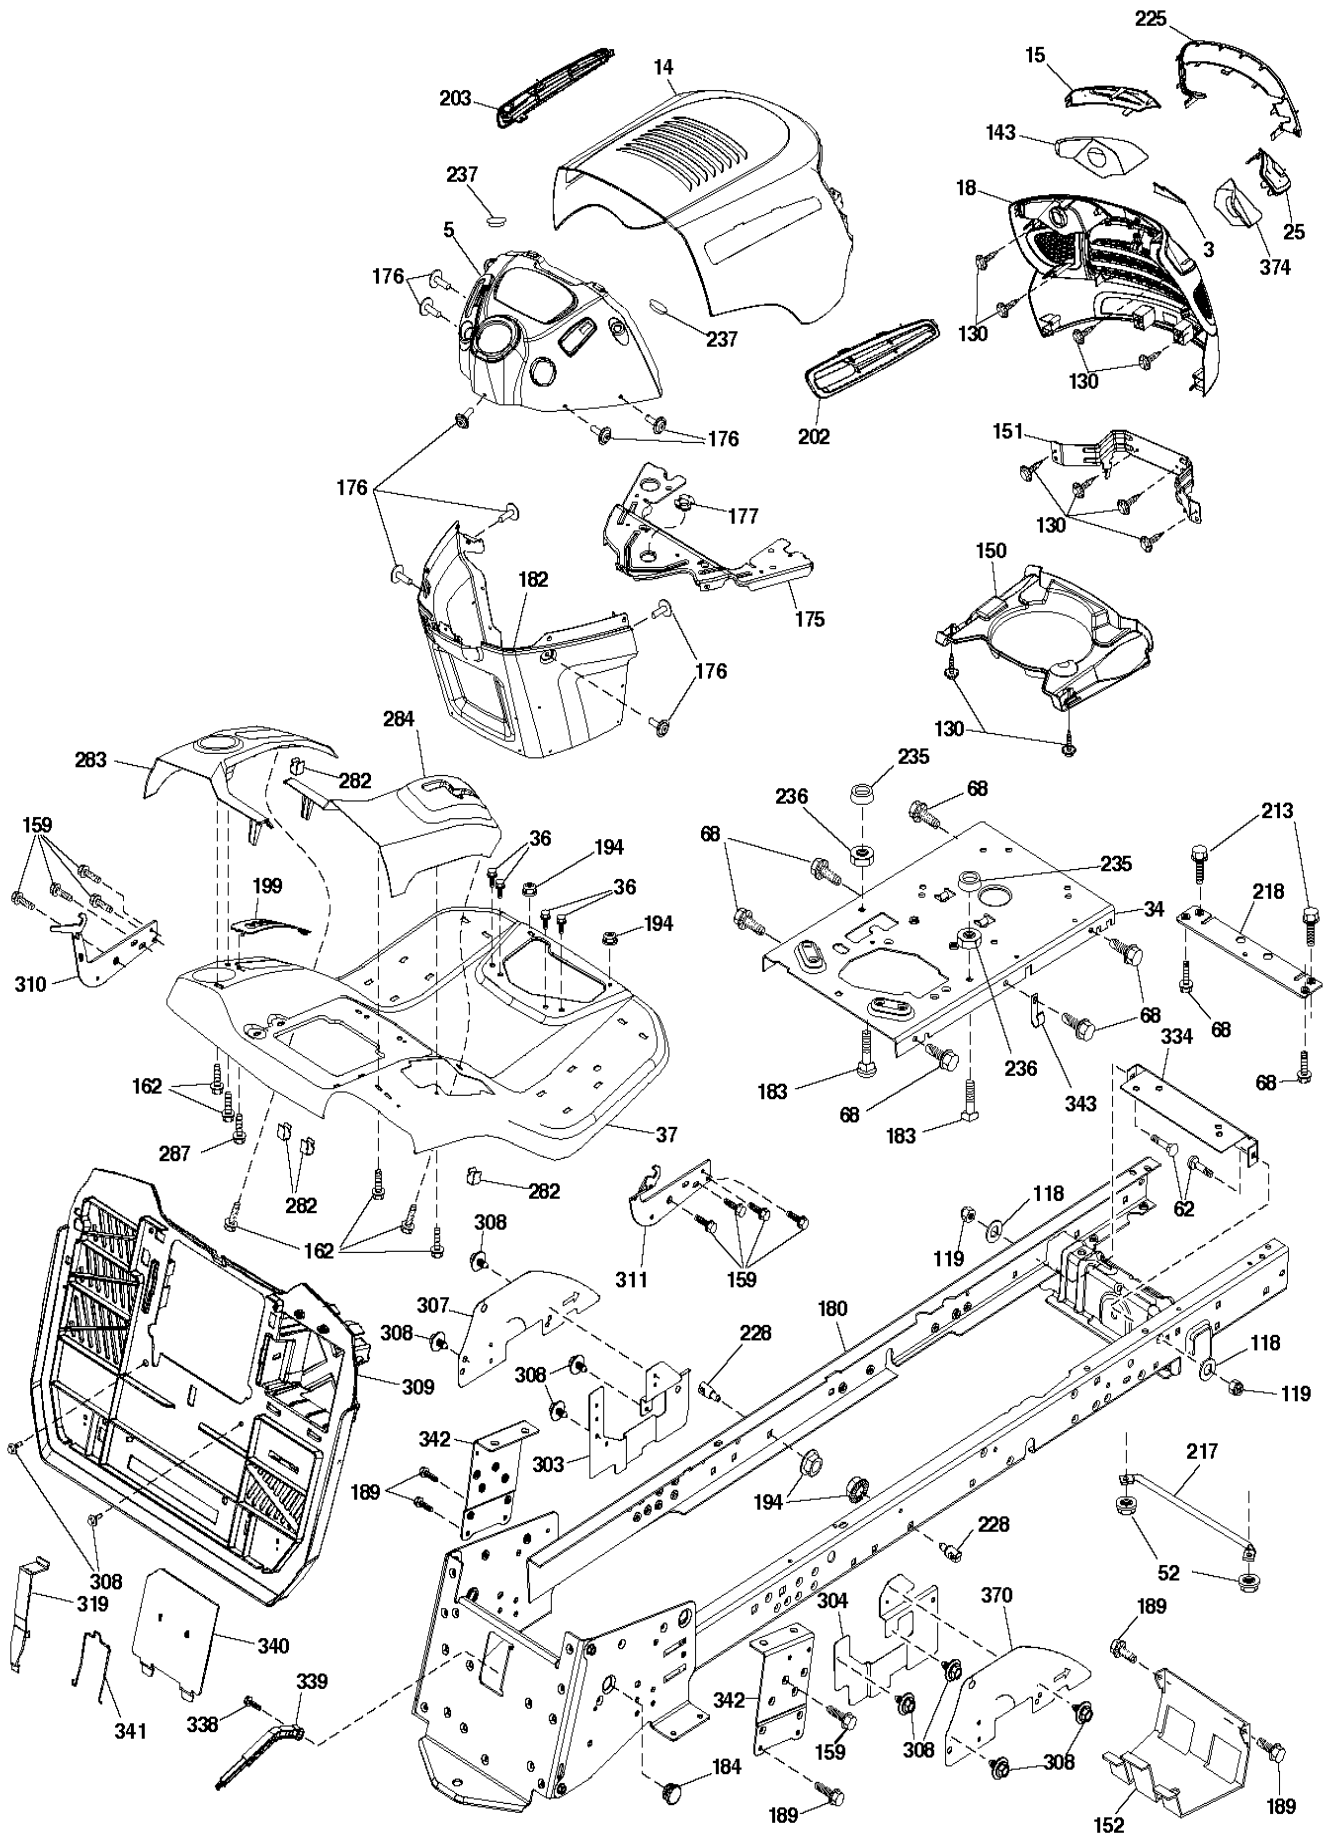

HUSQVARNA - SPARE PARTS CATALOG
TRACTORS/RIDE MOWERS: TRACTEUR DE PELOUSE
MCCULLOCH M115-97TC

Sparepartslist

SPAREPARTSLIST

TRACTORS/RIDE MOWERS

TRACTEUR DE PELOUSE MCCULLOCH
M115-97TC

TRACTORS/RIDE MOWERS

PXM_REF	PXM_PARTNO	DESCRIPTION
1	532428610	TUBE
4	579785401	POIGNEE COMPLÈTE
5	532417632	CADRE
6	532126875	RIVET
7	873900400	ÉCROU
8	532425954	CARTER
9	532417629	INSERT
10	532436770	CADRE
11	532436771	BRACE
12	532421793	NUT SQUARE
13	532421780	VIS
19	532194208	AXE
21	581337101	SAC
23	872040410	BOULON
25	532421614	RESSORT
26	817490412	VIS
27	532421262	PASSAGE
28	532165787	POIGNÉE
96	501406601	VIS
97	590105701	VIS