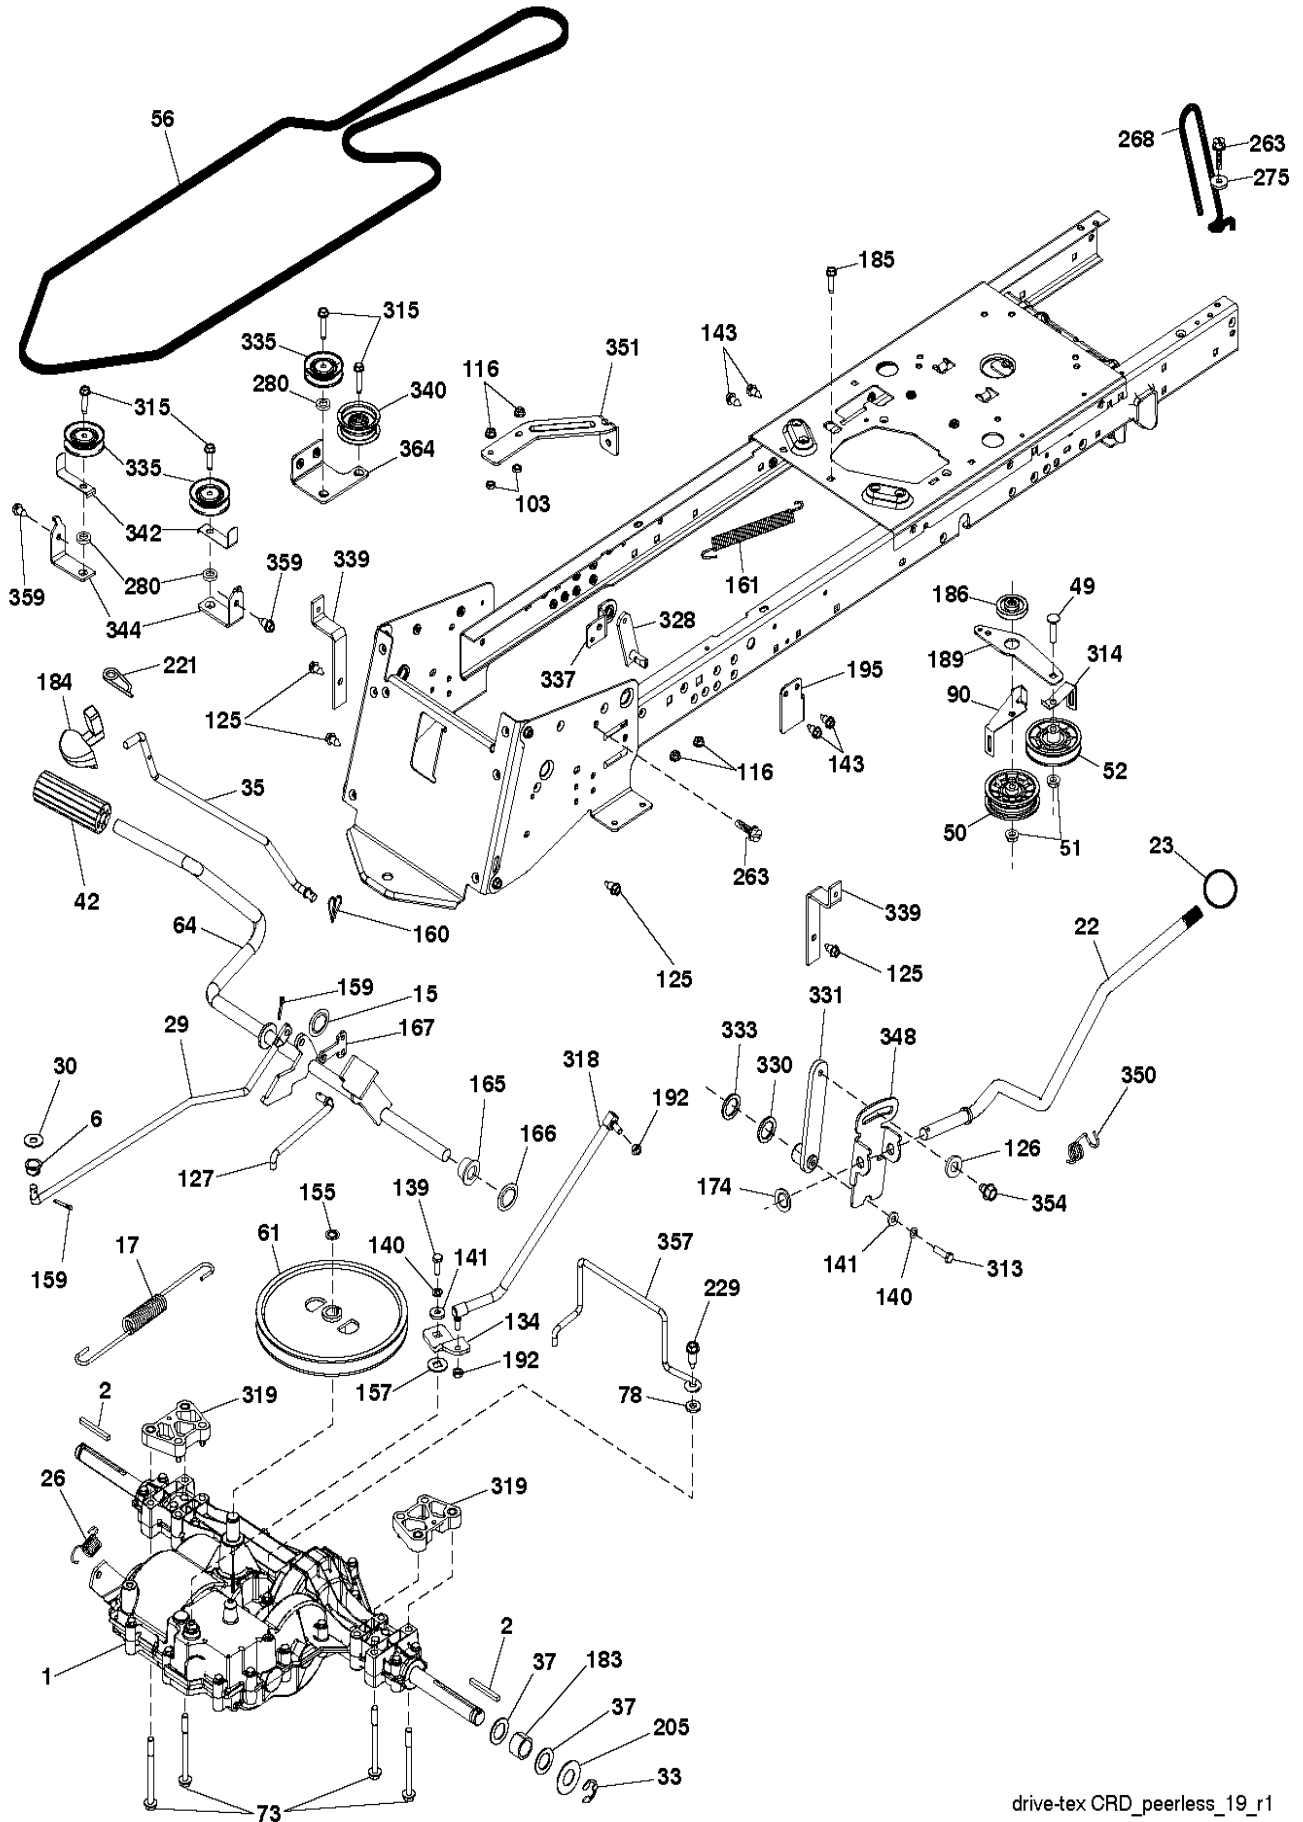

TRACTORS/RIDE MOWERS

PXM_REF	PXM_PARTNO	DESCRIPTION
1	000000000	W/O DESCRIPTION
2	532123583	TOUCHE
6	532124028	BUSHING
15	819131316	RONDELLE
17	532440867	RESSORT
22	532443246	BARRE
23	532106933	BOUTON
26	532146682	RESSORT
29	532437016	BARRE
30	819131616	RONDELLE
33	812000001	BAGUE DE RETENUE
35	532401031	BARRE
37	532121749	RONDELLE
42	532124872	PEDAL RUBBER
49	872110614	BOULON
50	532194327	POULIE
51	873900600	ÉCROU
52	532194326	POULIE
56	532436384	COURROIE
61	532165999	POULIE
64	532196200	ARBRE
73	874490556	BOULON
78	819111212	RONDELLE
90	532443605	SUPPORT
103	873350500	ÉCROU
116	873900500	ÉCROU
125	817000512	VIS
126	532166002	RONDELLE
127	582217001	MAILLON
134	532145090	LEVIER
139	874550412	BOULON
140	810040400	RONDELLE
141	819091210	RONDELLE
143	817490508	VIS
155	812000028	COLLIER DE SERRAGE
157	532105701	RONDELLE
159	876020412	GOUPILLE FENDUE
160	532169484	AXE
161	532105709	RESSORT
165	532196212	BUSHING
166	532429164	ÉCROU
167	532405257	CLIQUET DE VERROUILLAGE
174	532197289	ÉCROU
183	532137057	RONDELLE D'ESPACEMENT
184	532411484	COMMANDE
185	872110622	BOULON
186	532194321	RONDELLE D'ESPACEMENT
189	532433611	BELLCRANK
192	532150360	ÉCROU
195	580456901	SUPPORT
205	532121748	RONDELLE
221	532403187	RETAINER SPRING
229	817060516	VIS
263	817000612	VIS
268	532182402	PROTECTOR
275	819131614	RONDELLE
280	819111012	RONDELLE
313	874780416	BOULON
314	532444713	SUPPORT
315	817580520	BOULON
318	532437022	ENGRENAGE
319	532436794	RONDELLE D'ESPACEMENT
328	532437958	ARBRE
330	532169593	RONDELLE
331	532443606	MOYEU
333	532170868	RONDELLE
335	532199534	POULIE
337	532435937	SUPPORT
339	532436867	SANGLES
340	532436812	IDLER
342	532182682	GUIDE DE COURROIE
344	532435645	SUPPORT
348	532443607	BRAS
350	532445020	RESSORT
351	532436998	SUPPORT
354	817490510	VIS
357	532441338	SUPPORT