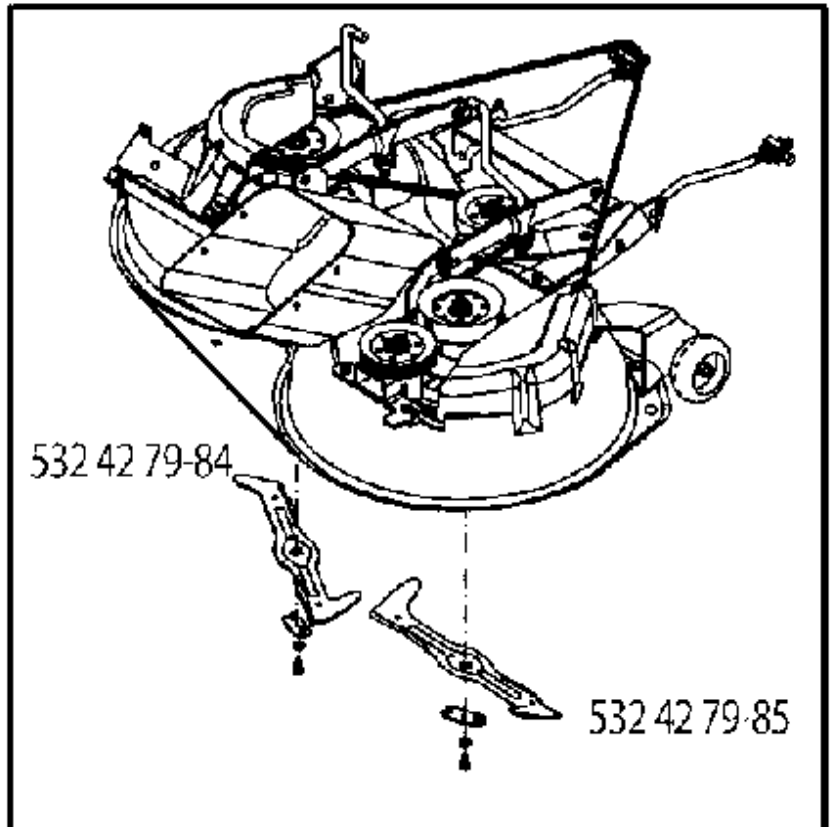

TRACTORS/RIDE MOWERS

PXM_REF	PXM_PARTNO	DESCRIPTION
1	000000000	W/O DESCRIPTION
2	532179758	SILENCIEUX
9	501832601	SUPPORT
12	532405471	POULIE
15	581289901	RÉSERVOIR
18	532430220	ENJOLIVEUR
20	532183897	COMMANDE
21	532416358	VIS
28	532137040	TUYAU
29	532137180	SPARK ARRESTER KIT
37	532123487	AGRAFE DE TUYAU
42	810040700	RONDELLE
45	873510400	ÉCROU
69	532165291	JOINT
79	532192334	VIS
84	817060620	VIS
85	532173937	BOULON
90	817000616	VIS
96	819091416	RONDELLE
97	817670412	VIS
102	817060516	VIS
108	587179502	CARTER
122	532421922	EXTENSION PIPE