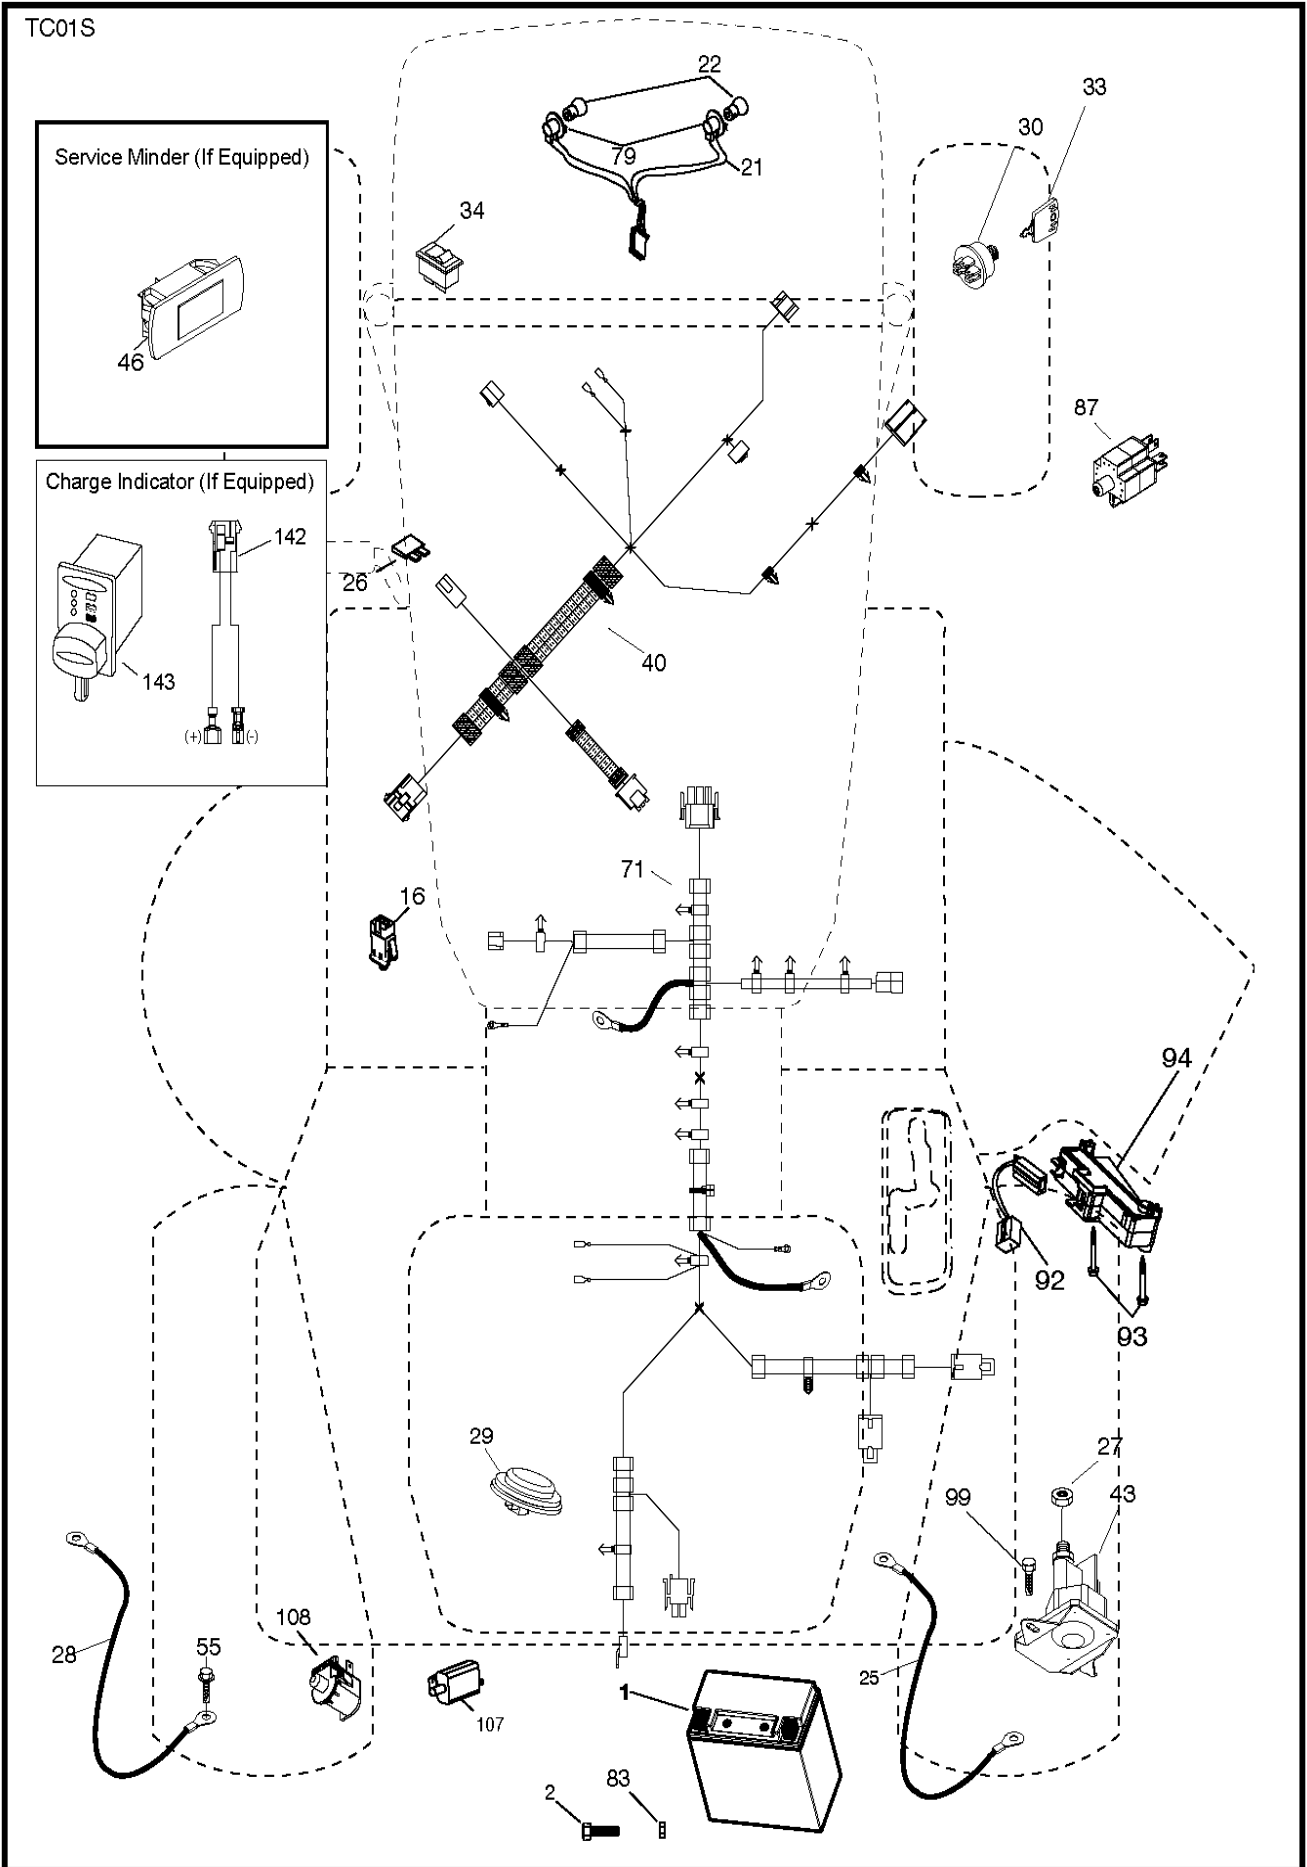

TRACTORS/RIDE MOWERS

PXM_REF	PXM_PARTNO	DESCRIPTION
1	532437157	BATTERIE
2	532440923	VIS
16	532176138	MICRO INTERRUPTEUR
21	532400252	HARNAIS
22	532004152	AMPOULE
25	581489801	CÂBLE
26	532175158	FUSIBLE
27	873510400	ÉCROU
28	581489802	CÂBLE
29	532401545	INTERRUPTEUR
30	532193350	BLOC ELECTRONIQUE
33	532411935	TOUCHE
34	532110712	INTERRUPTEUR
40	532421002	HARNAIS
43	532192507	SOLÉNOÏDE
55	817060512	VIS
71	585849701	HARNAIS
79	532175242	HOLDER
83	532436774	ÉCROU
87	532421060	INTERRUPTEUR
92	532196615	CABLE ASSEMBLE
93	532192540	VIS
94	532191834	MODULE.REVERSE.ROS
99	817000512	VIS
107	532180379	SWITCH FBI
108	532421062	INTERRUPTEUR