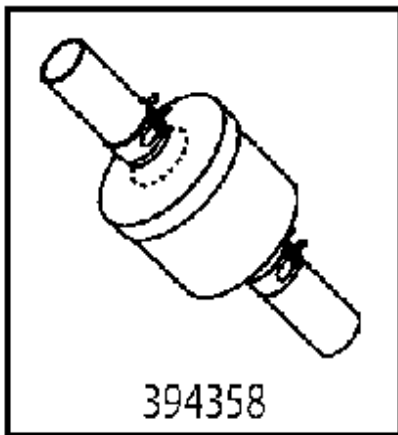

TRACTORS/RIDE MOWERS

PXM_REF	PXM_PARTNO	DESCRIPTION
1	000000000	W/O DESCRIPTION
2	532179758	SILENCIEUX
9	501832601	SUPPORT
12	532405471	POULIE
15	581289901	RÉSERVOIR
18	532430220	ENJOLIVEUR
20	532183897	COMMANDE
21	532416358	VIS
28	532137040	TUYAU
29	532137180	SPARK ARRESTER KIT
37	532123487	AGRAFE DE TUYAU
42	810040700	RONDELLE
45	873510400	ÉCROU
69	532165291	JOINT
79	532192334	VIS
84	817060620	VIS
85	532173937	BOULON
90	817000616	VIS
96	819091416	RONDELLE
97	817670412	VIS
102	817060516	VIS
108	587179502	CARTER
122	532421922	EXTENSION PIPE