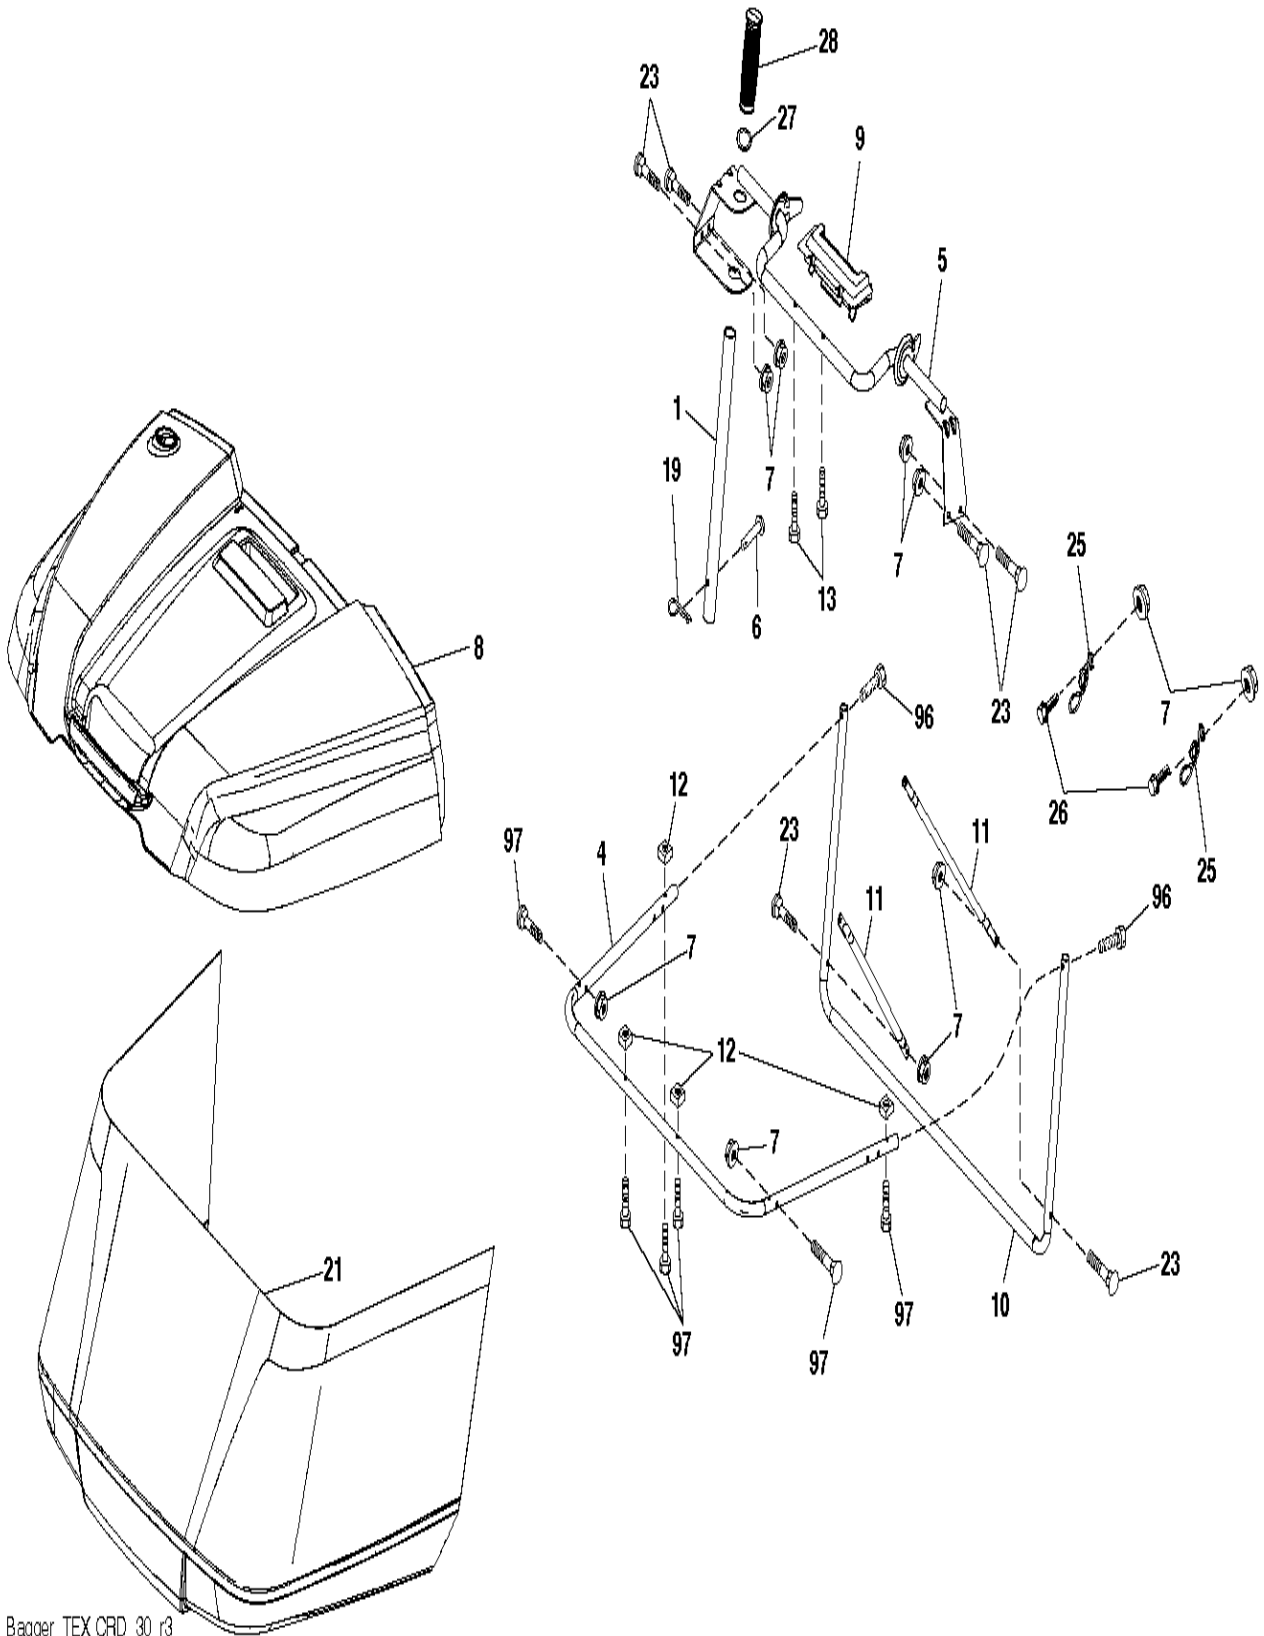

HUSQVARNA - SPARE PARTS CATALOG
TRACTORS/RIDE MOWERS: TRACTEUR DE PELOUSE
MCCULLOCH M115-97TC

Sparepartslist

SPAREPARTSLIST

TRACTORS/RIDE MOWERS

TRACTEUR DE PELOUSE MCCULLOCH
M115-97TC

TRACTORS/RIDE MOWERS

PXM_REF	PXM_PARTNO	DESCRIPTION
1	532428610	TUBE
4	579785401	POIGNEE COMPLÈTE
5	532417632	CADRE
6	532126875	RIVET
7	873900400	ÉCROU
8	532425954	CARTER
9	532417629	INSERT
10	532436770	CADRE
11	532436771	BRACE
12	532421793	NUT SQUARE
13	532421780	VIS
19	532194208	AXE
21	581337101	SAC
23	872040410	BOULON
25	532421614	RESSORT
26	817490412	VIS
27	532421262	PASSAGE
28	532165787	POIGNÉE
96	501406601	VIS
97	590105701	VIS