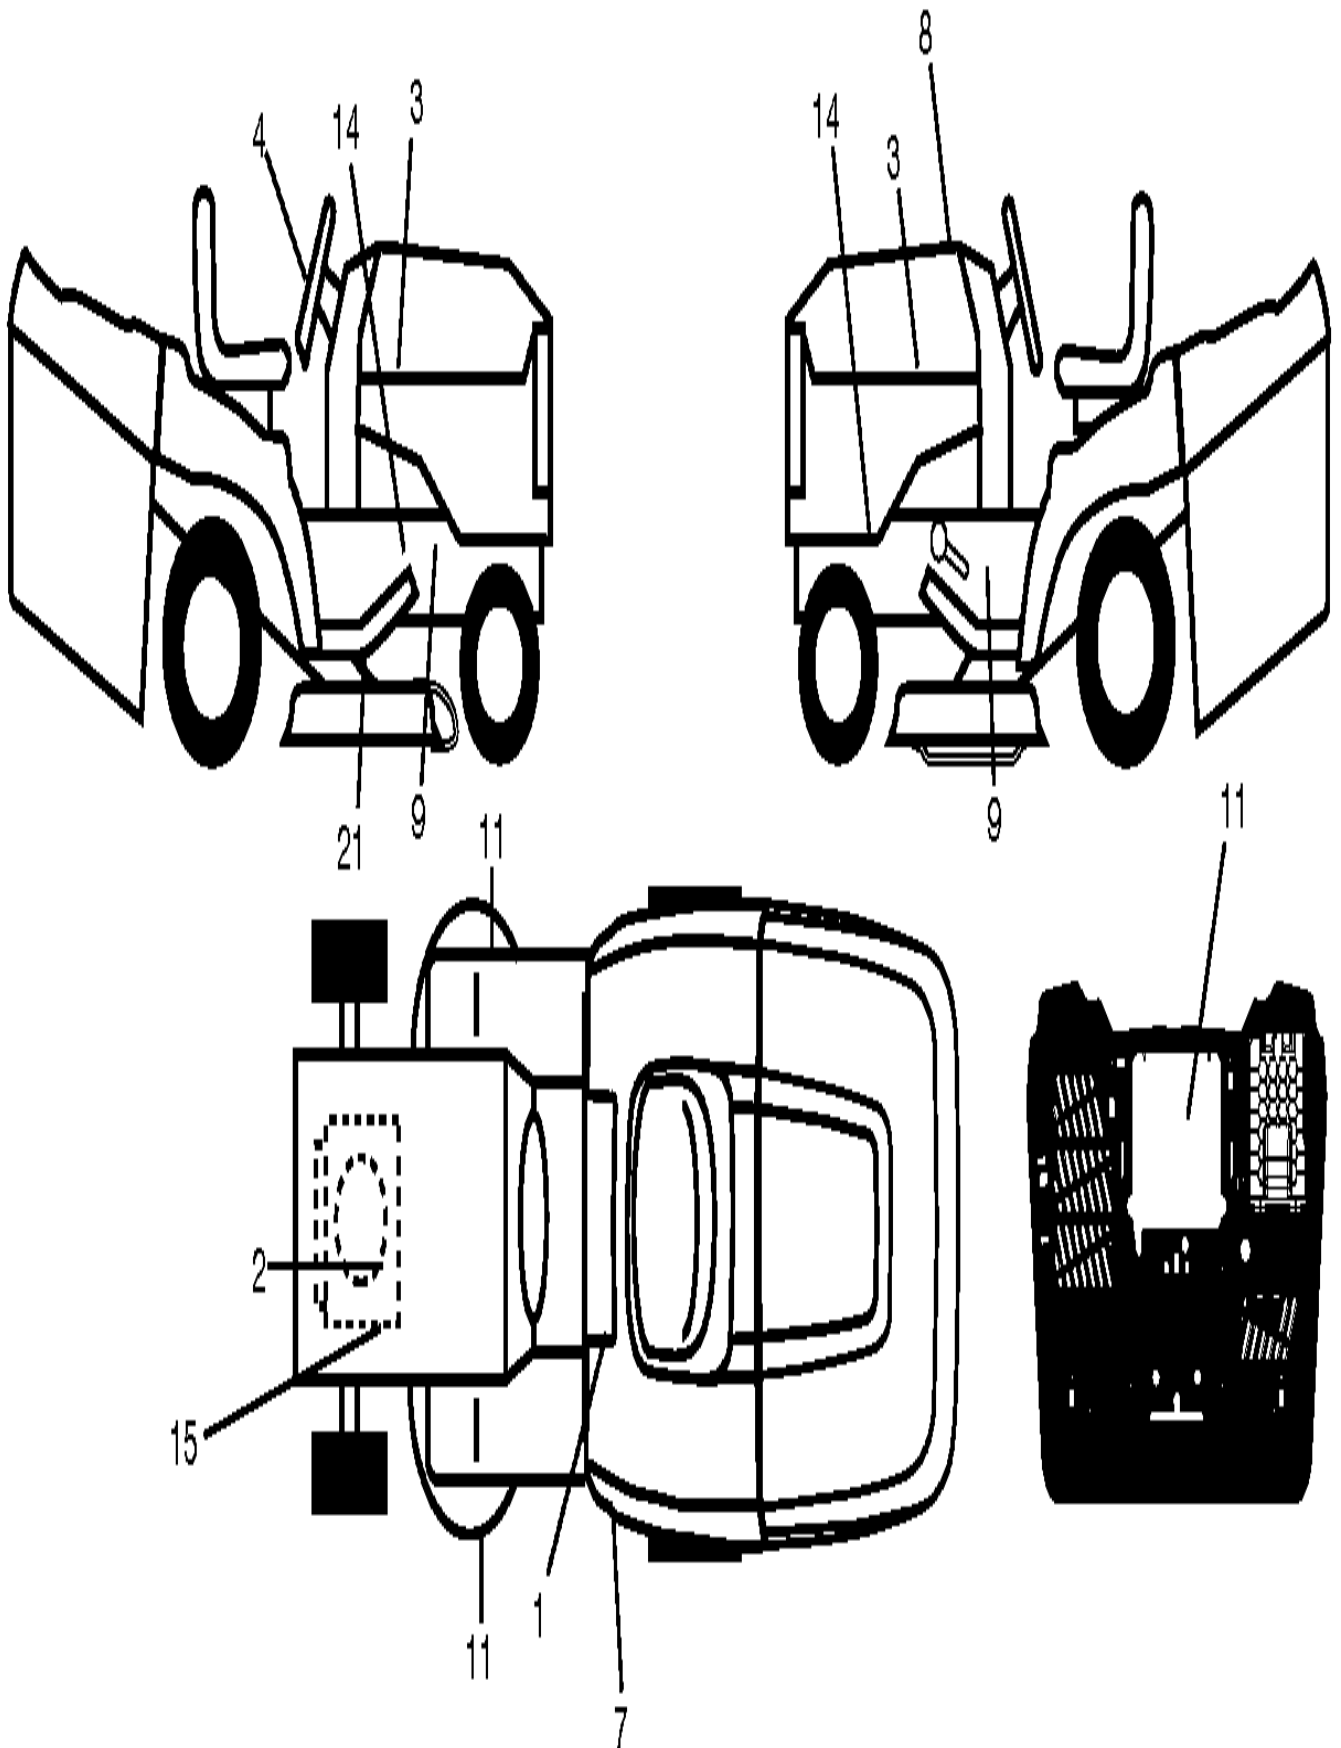

TRACTORS/RIDE MOWERS

PXM_REF	PXM_PARTNO	DESCRIPTION
1	581578301	DECAL
2	581579701	DECAL
3	581091201	DECAL
4	501494301	DECAL
7	587269301	DECAL
8	587027401	DECAL
9	581579801	DECAL
11	581579101	DECAL
14	581579601	DECAL
15	585561201	DECAL
21	532441189	DECAL
--	532442744	DECAL
--	532425928	COUSSINET
--	532425976	COUSSINET