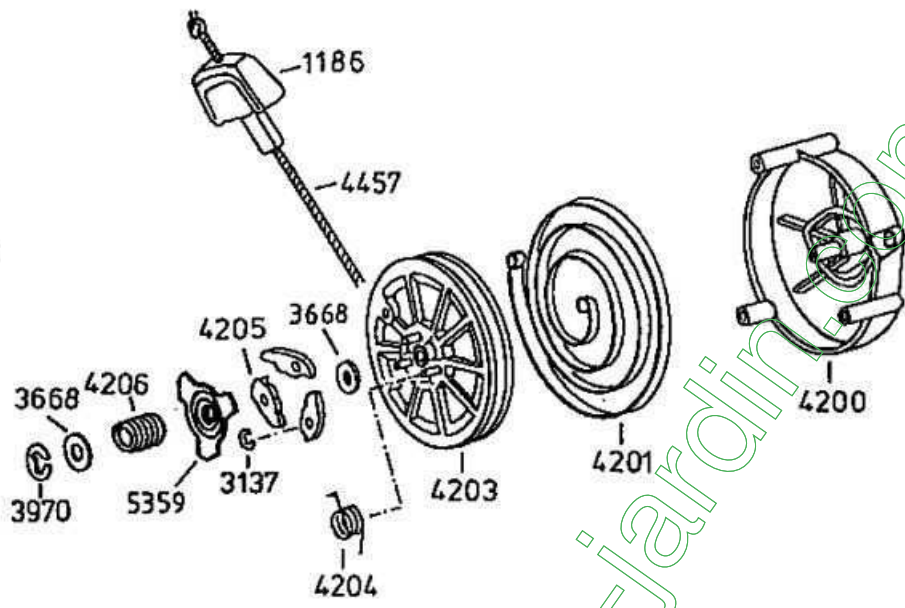

5475 Vergaser kompl.
mit Ansaugstutzen

4199

- 3632** - Rutschkupplung ohne Messer
 - friction clutch without blade
 - l'embrayage à friction sans lame

www.notesculture-jardin.com

www.motocultivator-jardin.com