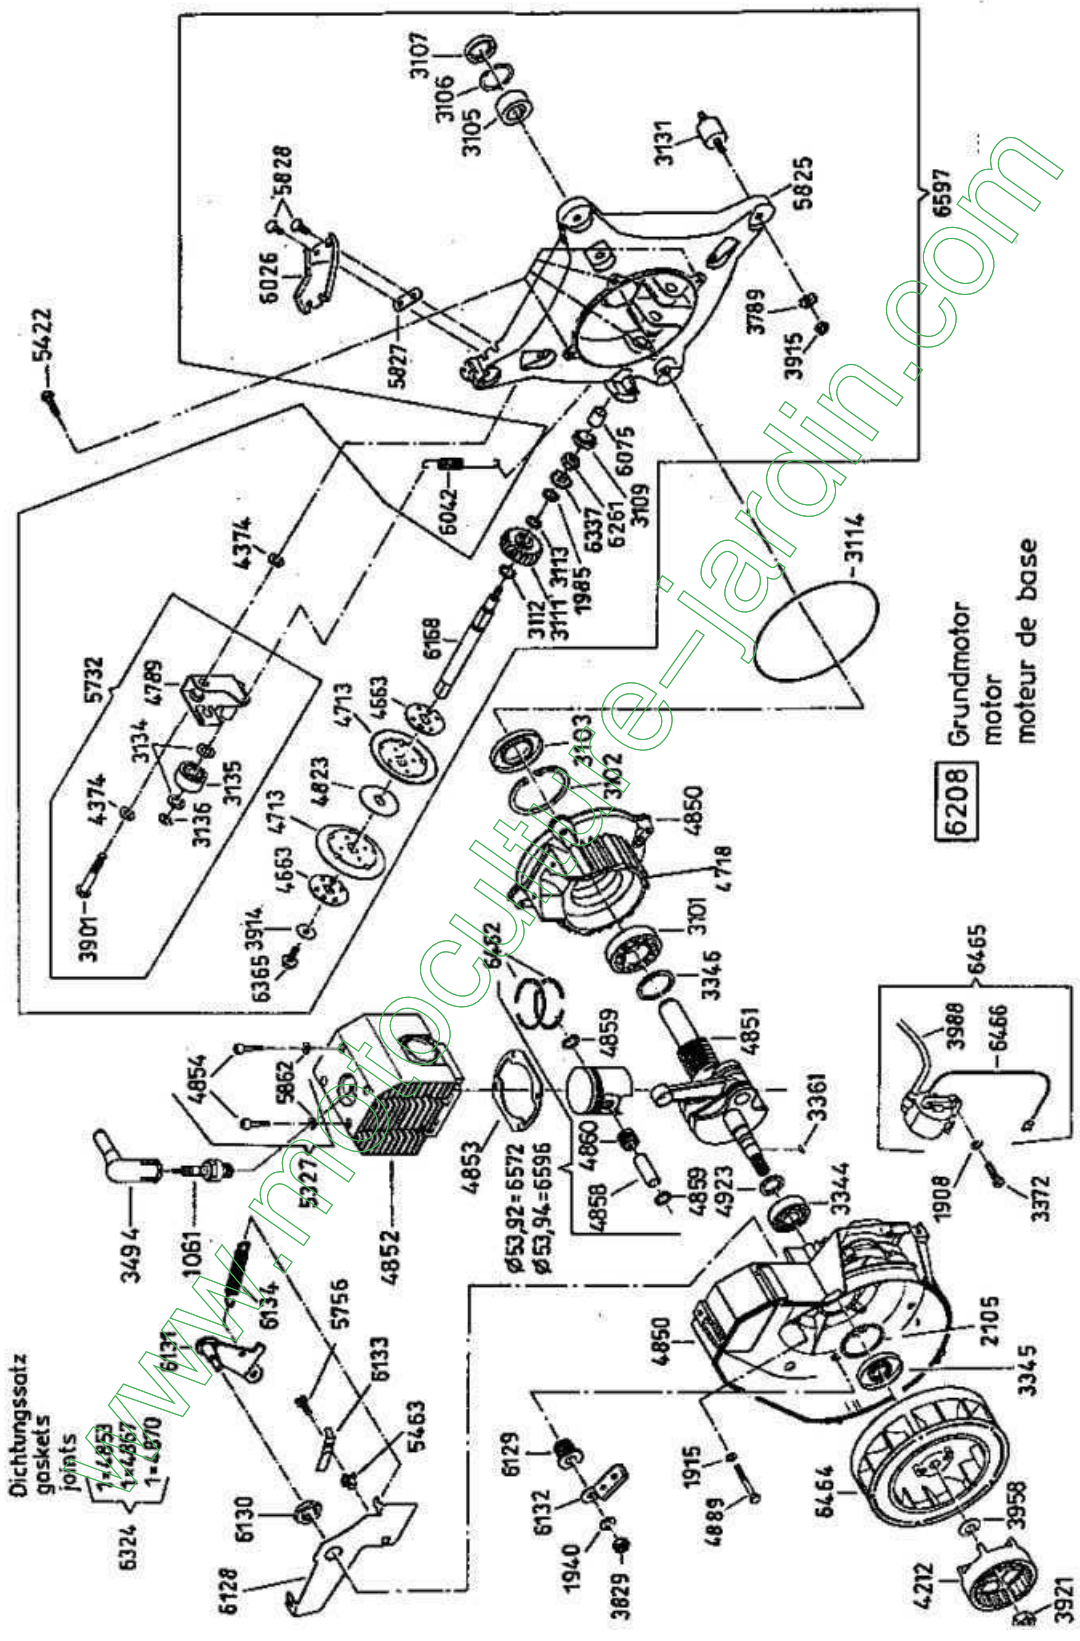

5475 Vergaser kompl.
mit Ansaugstutzen

4199

- 3632** - Rutschkupplung ohne Messer
 - friction clutch without blade
 - l'embrayage à friction sans lame

www.notesculture-jardin.com

www.motocultivator-jardin.com