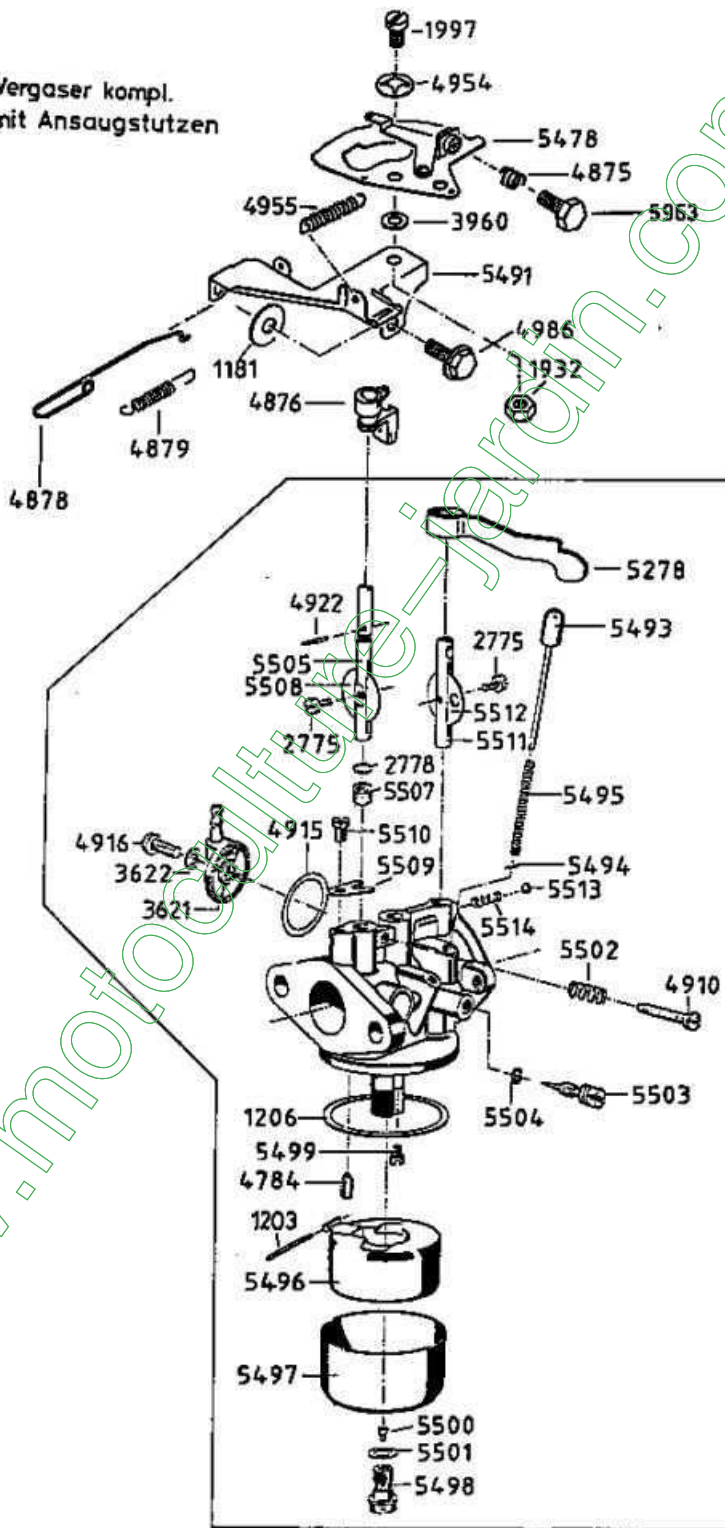

5475 Vergaser kompl.
mit Ansaugstutzen

4199

- 3632** - Rutschkupplung ohne Messer
 - friction clutch without blade
 - l'embrayage à friction sans lame

www.notesculture-jardin.com

www.motocultivator-jardin.com