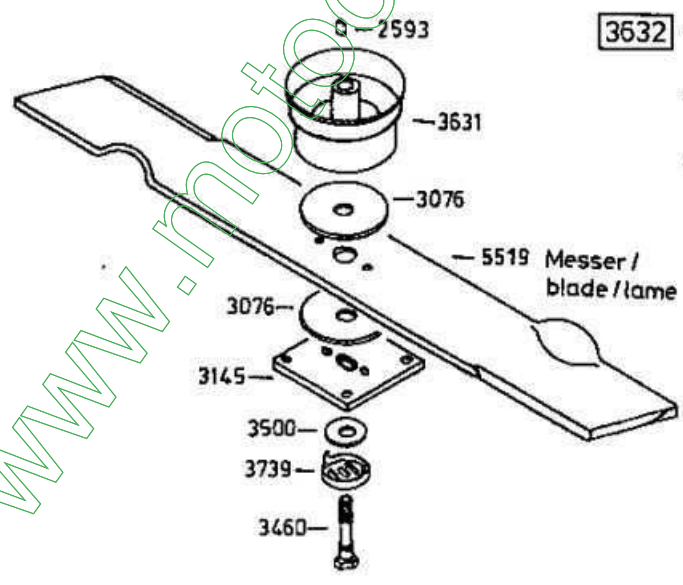

5475 Vergaser kompl.
mit Ansaugstutzen

4199

- 3632** - Rutschkupplung ohne Messer
 - friction clutch without blade
 - l'embrayage à friction sans lame

www.notesculture-jardin.com

www.motocultivator-jardin.com