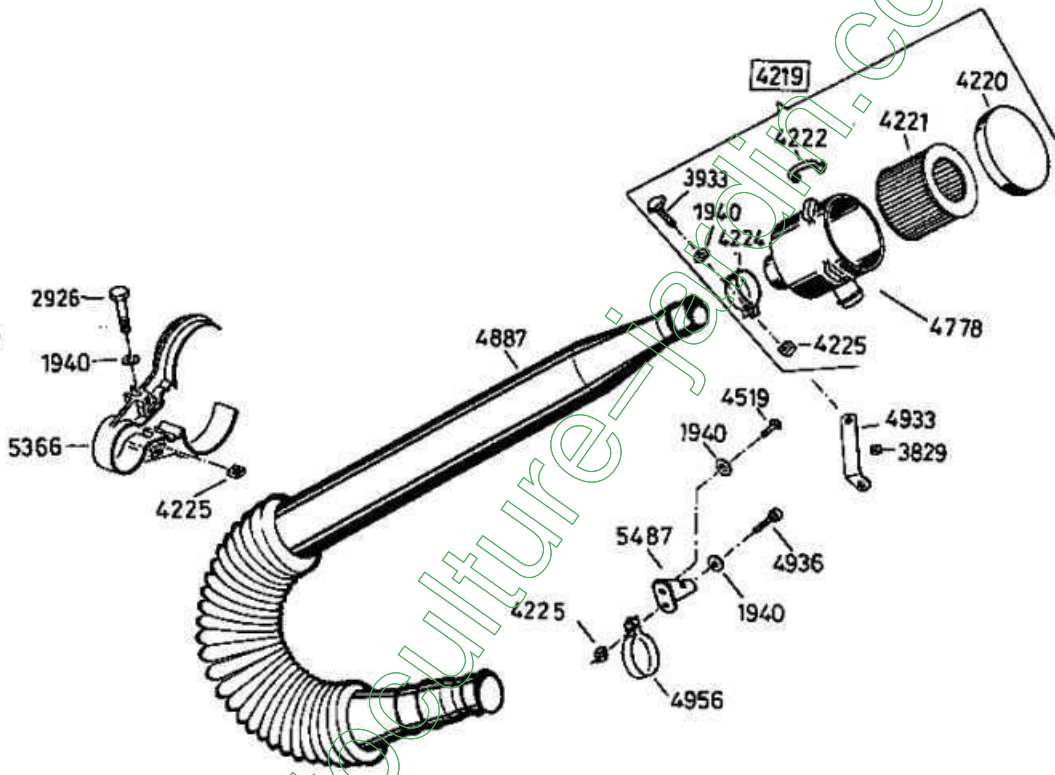

5475 Vergaser kompl.
mit Ansaugstutzen

4199

- 3632** - Rutschkupplung ohne Messer
 - friction clutch without blade
 - l'embrayage à friction sans lame

www.notesculture-jardin.com

www.motocultivator-jardin.com