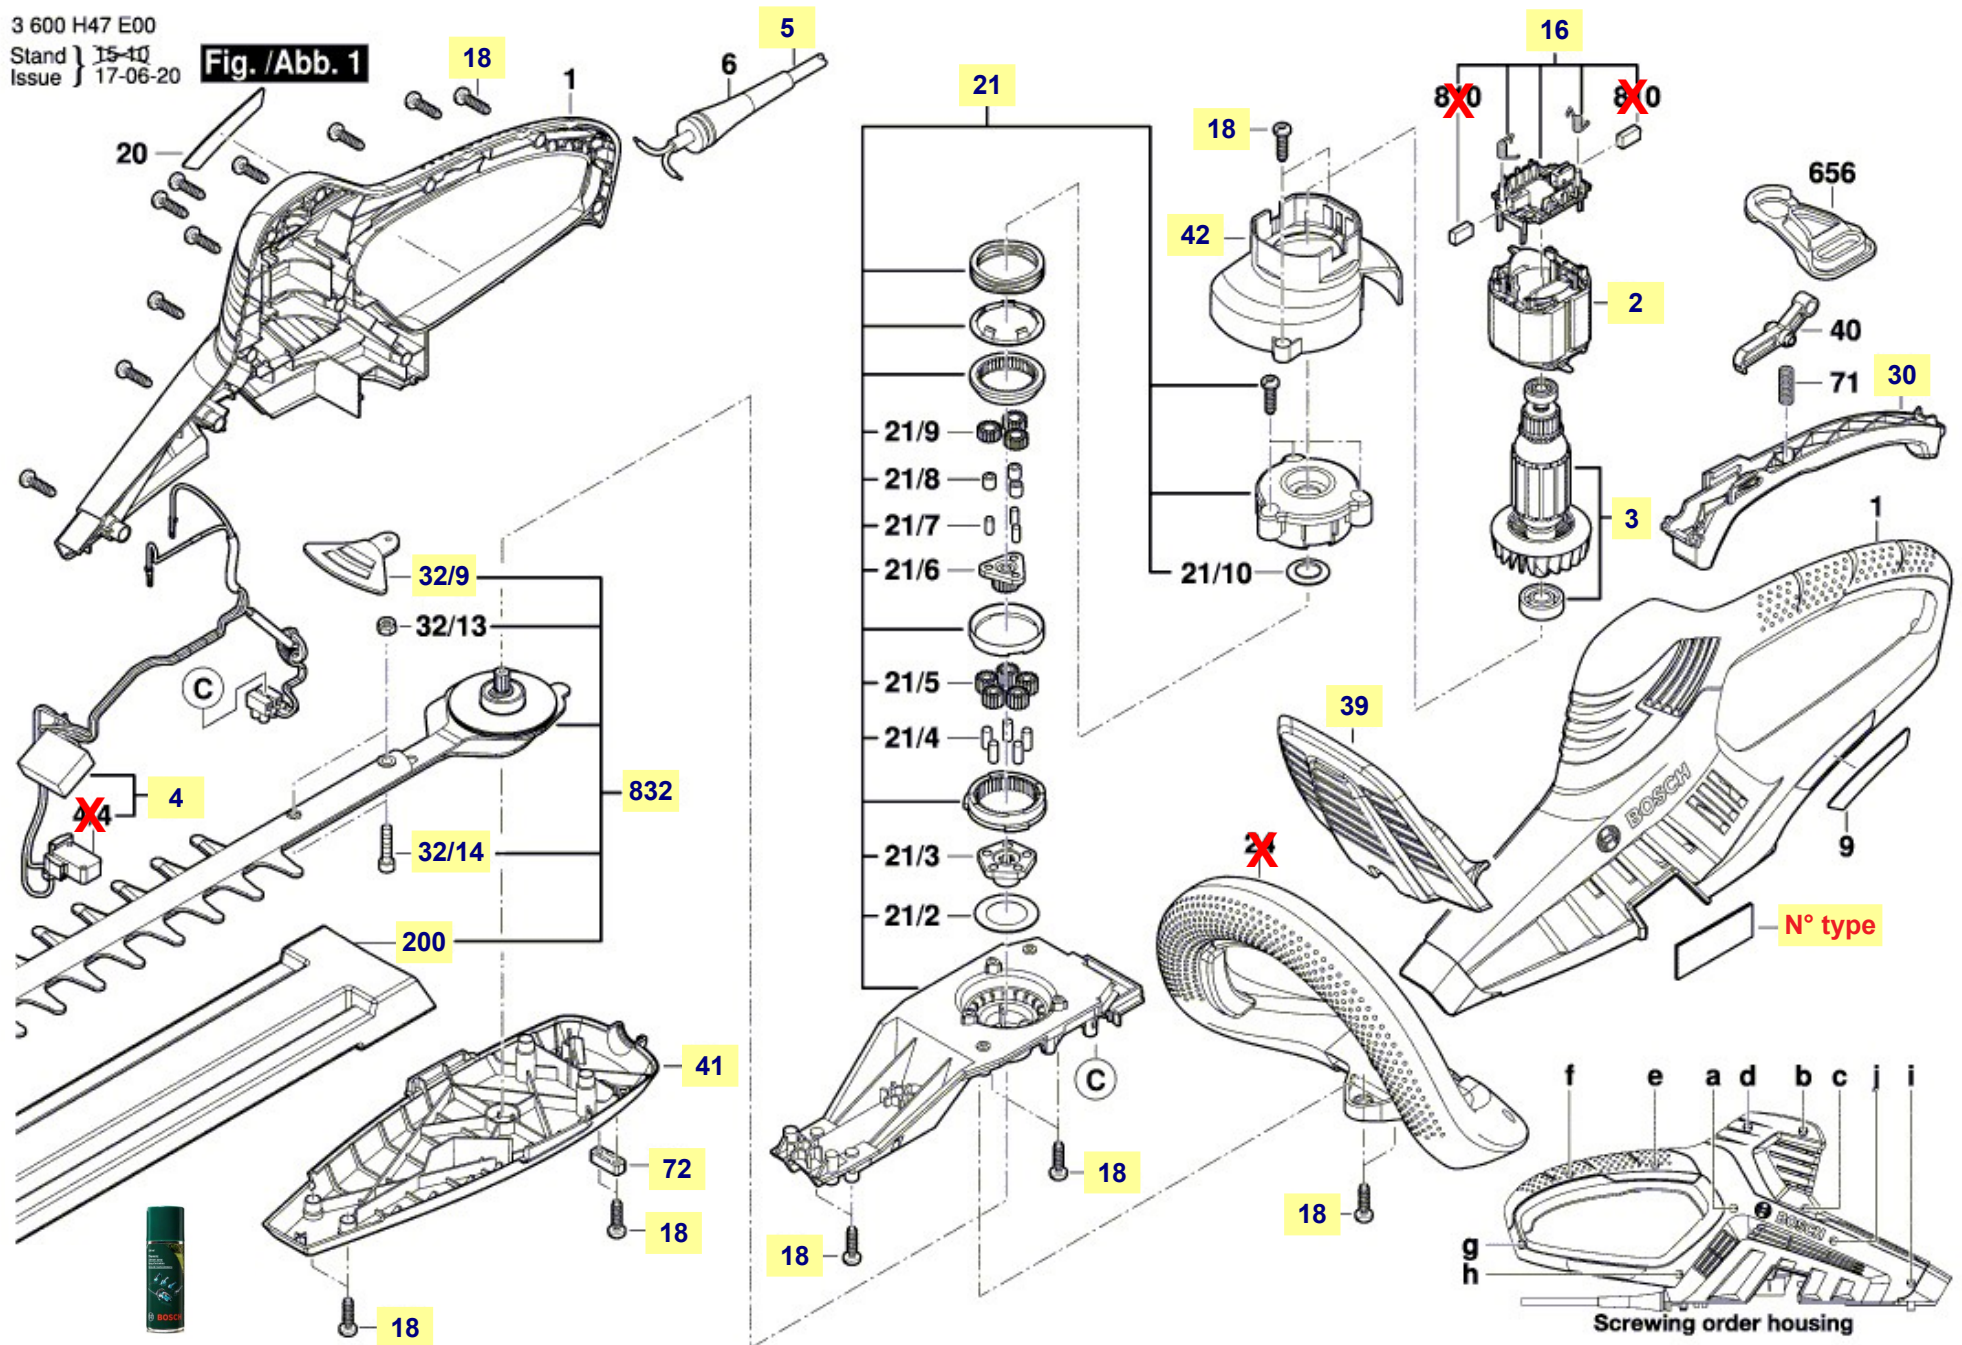

# Pièces détachées taille-haie AHS 60-26 Bosch Typ 3 600 H47 H00

3 600 H47 E00  
 Stand } 15-10  
 Issue } 17-06-20

Fig. /Abb. 1

spray entretien

La pièce que vous recherchez n'a pas de lien? Contactez nous!

## Pièces détachées AHS 60-26 Bosch Typ 3 600 H47 H00

2	stator de moteur électrique
3	induit / rotor de moteur électrique
4	module électronique de réglage de régime
5	câble d'alimentation réf. 2 604 460 182
16	couronne porte balais charbon
18	vis M4x16 fermeture boîtier réf. 2 603 490 022
21	engrenage de transmission planétaire
30	gachette interrupteur poignée principale réf. 2 609 005 006
32/9	butée de protection de lame
32/14	vis empreinte Torx pour jeu de lames réf. 2 609 005 695
39	bouclier de protection main
41	couvercle carter inférieur
42	carter d'admission d'air de refroidissement moteur
72	bride serre-câble réf. 2 601 035 001
200	fourreau protège-lame
832	jeu de lames

La pièce que vous recherchez n'a pas de lien? Contactez nous!