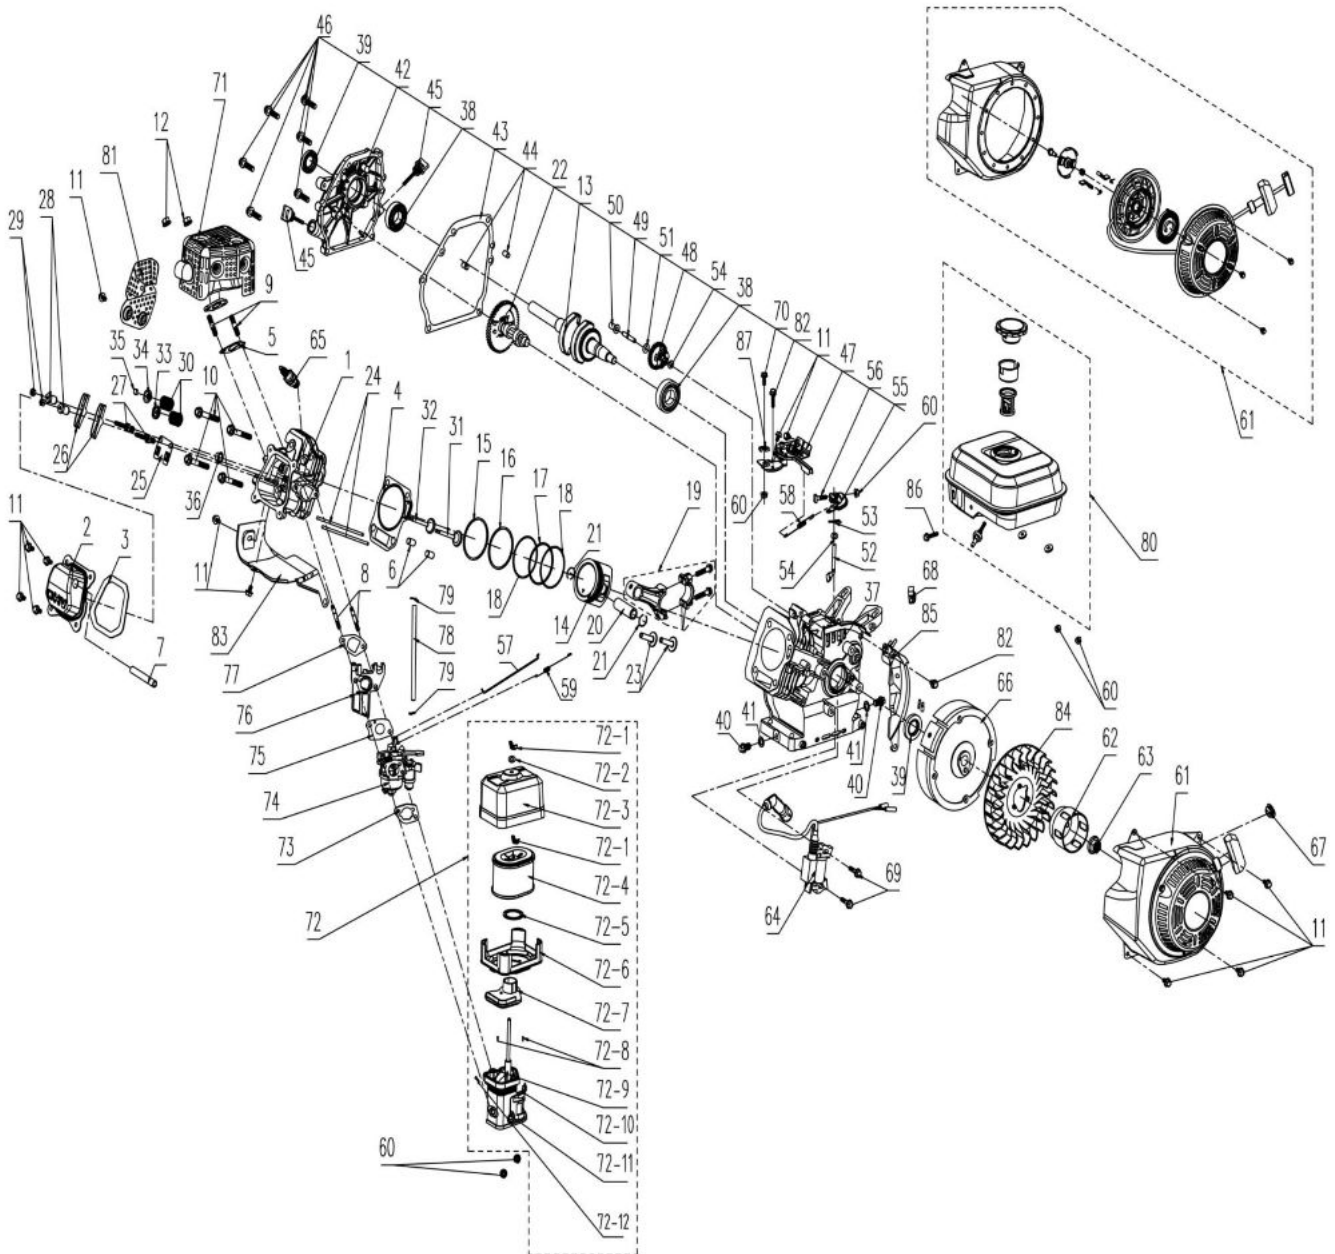

Manuel de pièces de rechange - CRC85R

Vue	Repère	Référence	Libellé	Qté / vue	Col.

CRC85R : VUE N°2