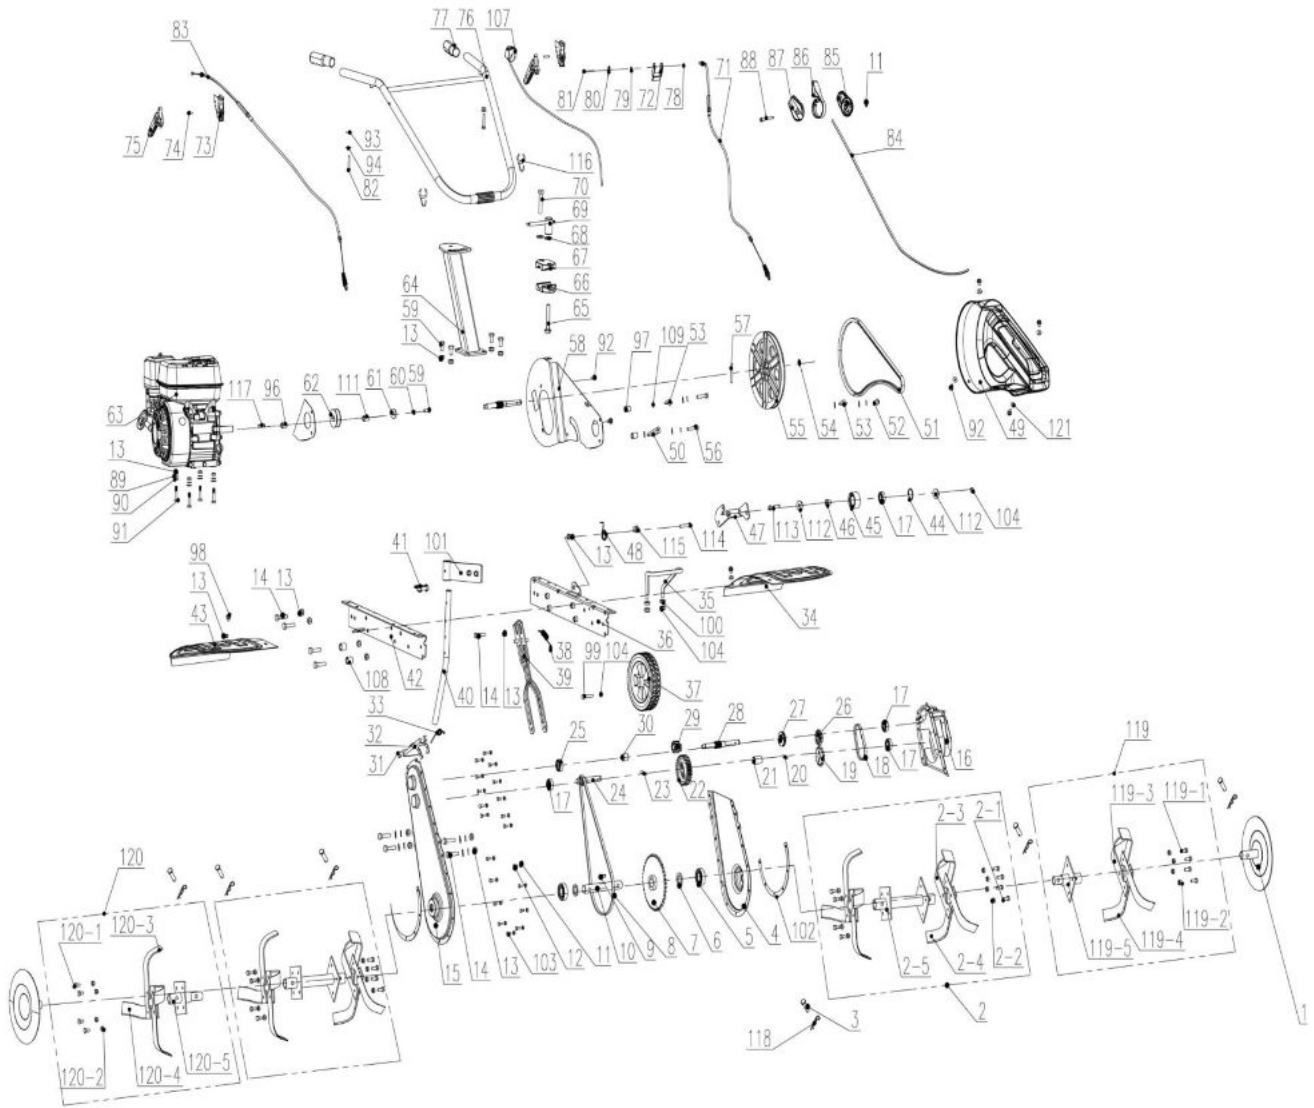

Manuel de pièces de rechange - CRC85R

Vue	Repère	Référence	Libellé	Qté / vue	Col.

CRC85R : VUE N° 1