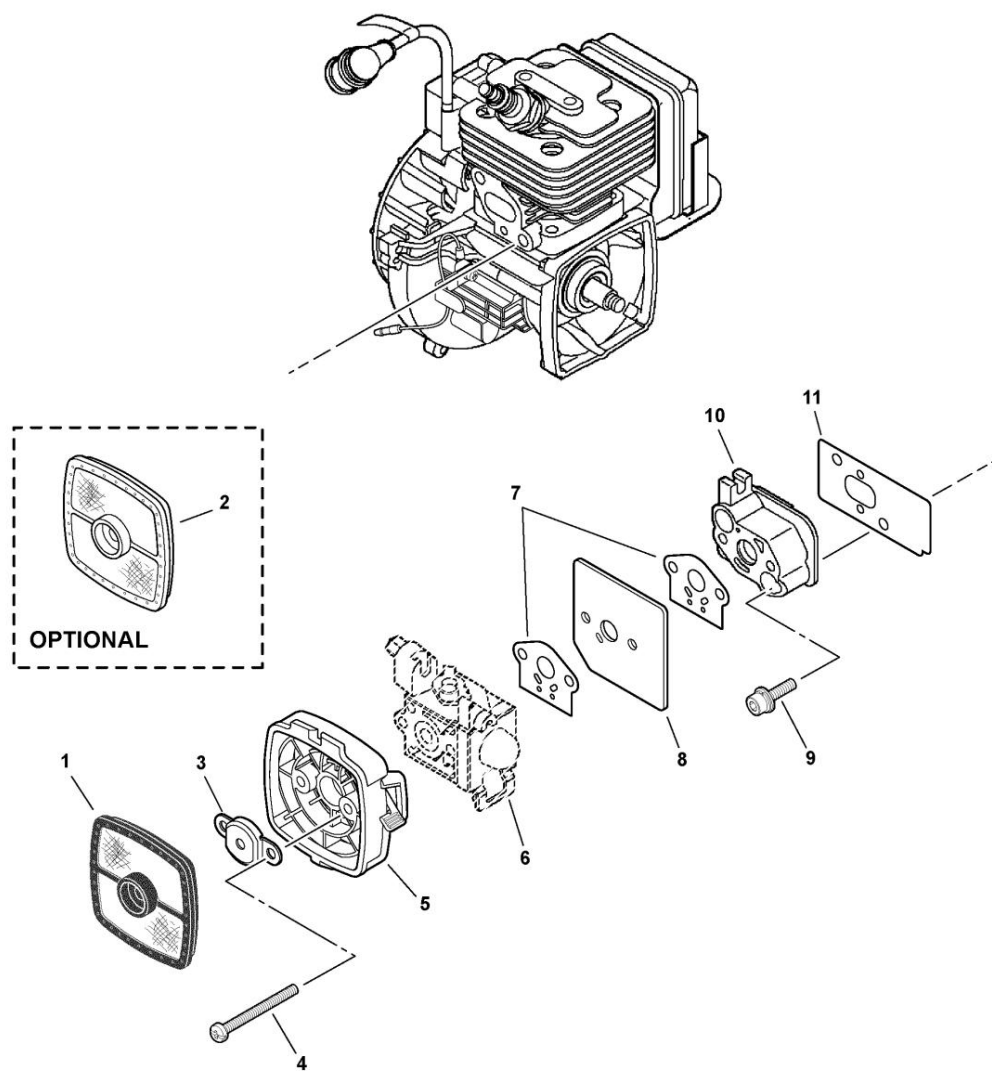

005 0001 000