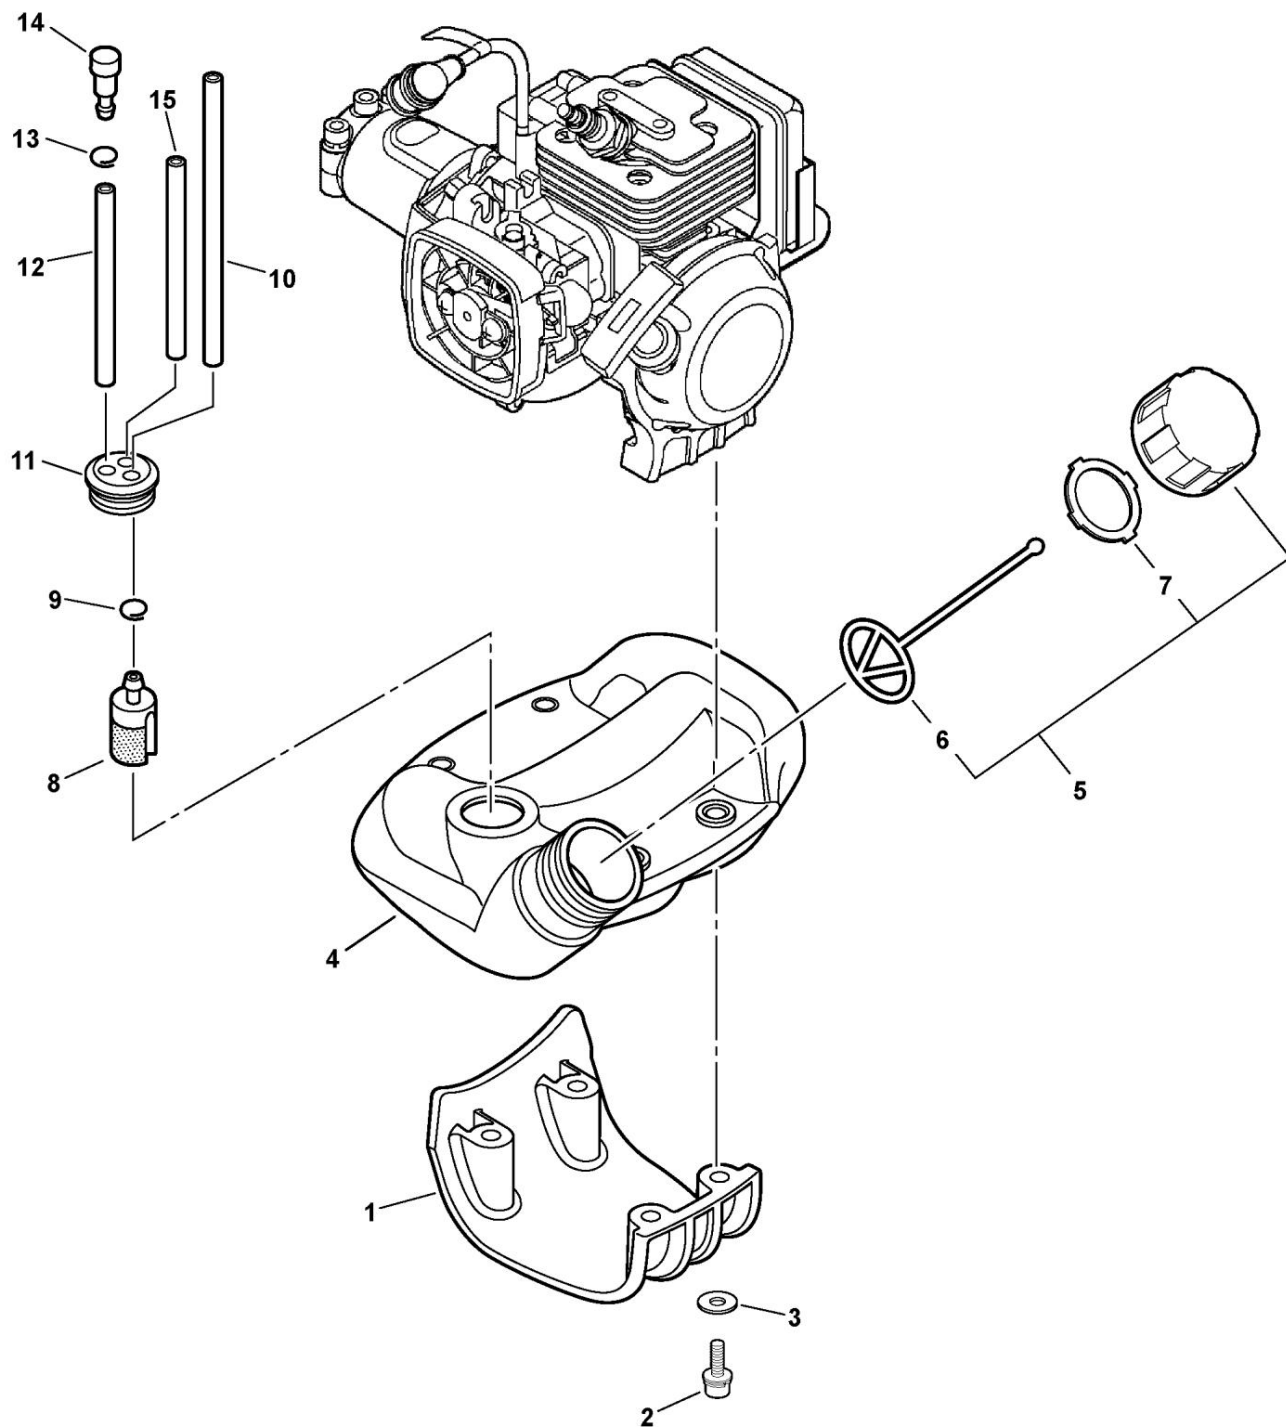

002 0002 00B