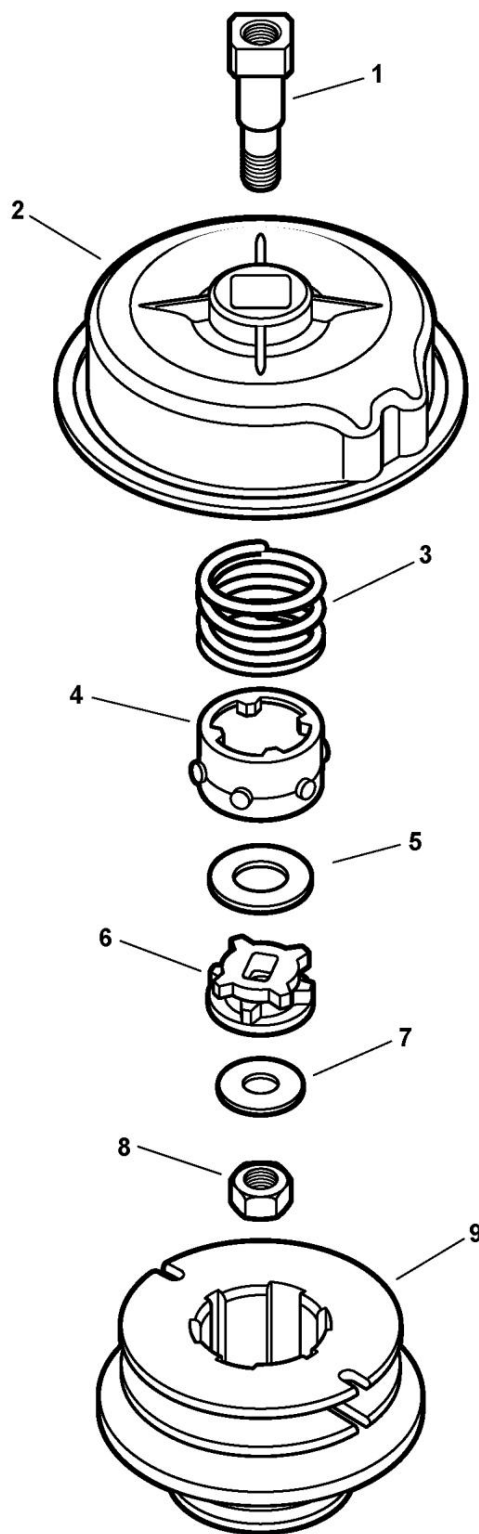

ARTICLE	NUMÉRO DE PIÈCE	QTÉ	DESCRIPTION	REMARQUES
	1SB1090		1 BLOC COURT	COMPREND LES ARTICLES 2 À 22
2	A130000761 3		1 CYLINDRE	
	90016205025		4 VIS 5X25	
4V	1000000210		1 JOINT, CYLINDRE1	
5P	021009771		1 KIT PISTONS	COMPREND LES ARTICLES 6 À 10
6A	101000170		1 SEGMENT DE PISTON	
7	10001335430		1 GOUPILLE, PISTON	
8	10001503931 9		2 CIRCLIPS, AXE DE PISTON	
	10001453630 10		2 ENTRETOISE D'AXE DE PISTON	
	10001216131		1 ROULEMENT, AIGUILLE	
	11A011000434		1 VILEBREQUIN ASY	
12	10014212330		1 CLÉ WOODRUFF	
13P	021010801		1 KIT CARTER MOTEUR	COMPREND LES ARTICLES 14 À 19
14V	505000050		1 JOINT D'HUILE	
15	V622000020		2 GOUPILLES	
16	9403536201		2 ROULEMENTS À BILLES - 6201	
17	10024242030		1 JOINT DE CARTER MOTEUR1	
18	10021242031		1 JOINT D'HUILE	
19	90016205028 20		3 VIS 5X28	
	-----		1 BOUCLIER, ÉCHAPPEMENT1	Voir Pages "Echappement"
21	-----		1 JOINT D'ADMISSION1	Voir pages "Admission"
22	-----		1 JOINT D'ADMISSION1	Voir pages "Admission"

Notes de bas de page

1 : Également inclus dans le KIT DE JOINTS

900 0002 000