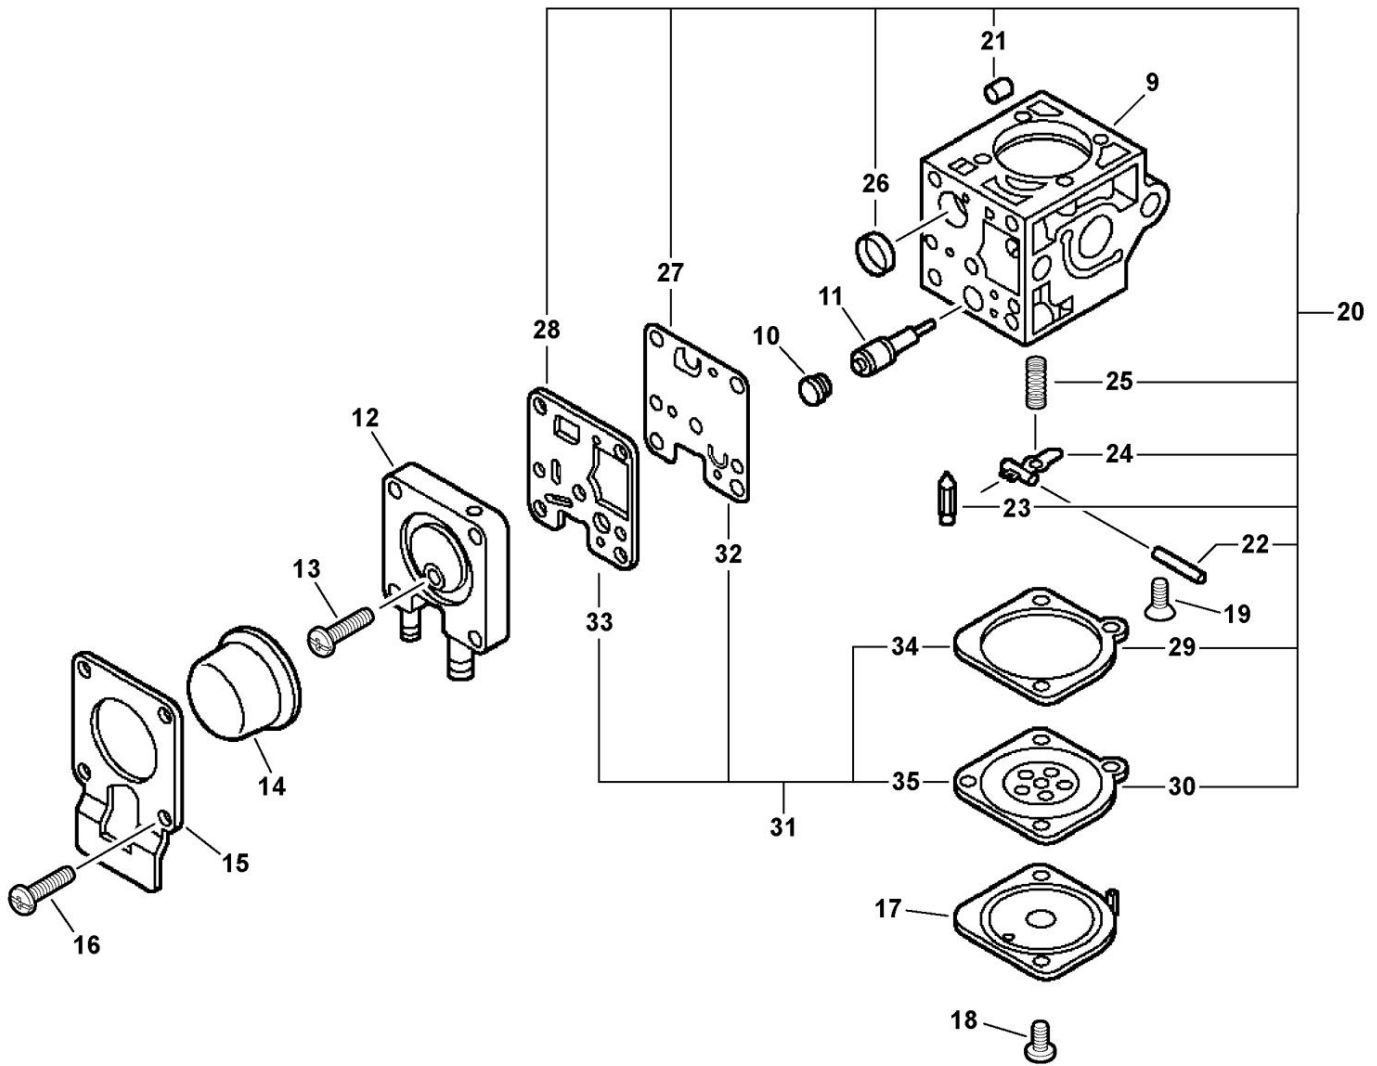

RBK84 0000 000