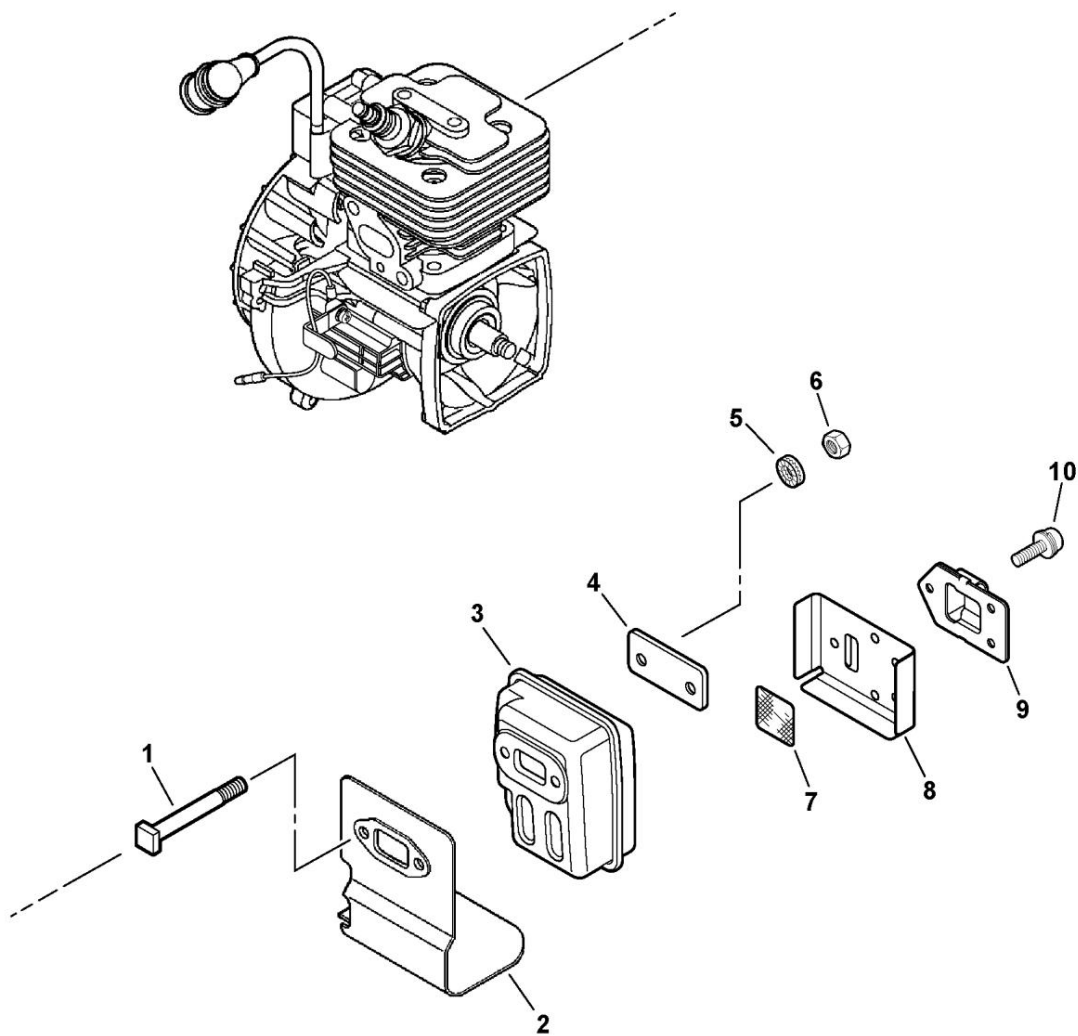

Notes de bas de page

1 : OPTIONNEL

2 : Également inclus dans le KIT DE MISE AU POINT REPOWER

3 : Également inclus dans le KIT DE JOINTS

RBK84 0000 000

ARTICLE	NUMÉRO DE PIÈCE	QTÉ	DESCRIPTION	REMARQUES
	A021001200		1 CARBURATEUR -- RB-K84	
1	P005001980	2	1 COUVERCLE DE ROTOR ASY	
	12534413931	3	3 VIS, COUVERCLE DE ROTOR ASY	
	12534452130		1 VIS	
	4P005001330		1 VIS DE RÉGLAGE DU CÂBLE	
	5P005001240		1 PIVOTANT	
	6P005000190		1 ANNEAU E	
	7P005000100		1 VIS DE RÉGLAGE DE L'ACCÉLÉRATEUR	
	8P005000280		1 JOINT TORIQUE	
9	-----		1 CORPS DE CARBURATEUR	NON DISPONIBLE SÉPARÉMENT
	10P005001270		1 PRISE	
	11P005001290		1 AIGUILLE - HAUTE VITESSE	
	12P005001890		1 SYSTÈME DE BASE DE PURGE	
	13P005000270		1 VIS, BASE DE PURGE ASY	
	14 12538108660		1 AMPOULE, PURGE	
	15P005000250		1 RETENUE, AMPOULE DE PURGE	
	16 P005001900	17	4 VIS DE RETENUE DE POMPE DE PURGE	
	12534252130	18	1 COUVERCLE, DIAPHRAGME	
	12534452130		2 VIS DE COUVERCLE DE MEMBRANE	
	19 12533942030		1 VIS, GOUPILLE DU LEVIER DE DOSAGE	
	20P005001990		1 KIT DE RÉPARATION	COMPREND LES ARTICLES 21 À 30
	21 P005001000	22	1 ROULEAU, GUIDE	
	----- 23		1 GOUPILLE, LEVIER DE DOSAGE	
	-----		1 SOUPE, AIGUILLE D'ADMISSION	
	24 -----		1 LEVIER DE DOSAGE	
	25 -----		1 RESSORT, LEVIER DE DOSAGE	
	26 ----- 27		1 PASSOIRE	
	----- 28 -----		1 DIAPHRAGME, POMPE	
	-----		1 JOINT DE POMPE	
	29 -----		1 JOINT DE DOSAGE	
	30 -----		1 DIAPHRAGME, DOSAGE	
	31 P005001660	32	1 KIT DIAPHRAGME/JOINT	COMPREND LES ARTICLES 32 À 35
	----- 33		1 DIAPHRAGME, POMPE	
	-----		1 JOINT DE POMPE	
	34 -----		1 JOINT DE DOSAGE	
	35 -----		1 DIAPHRAGME, DOSAGE	