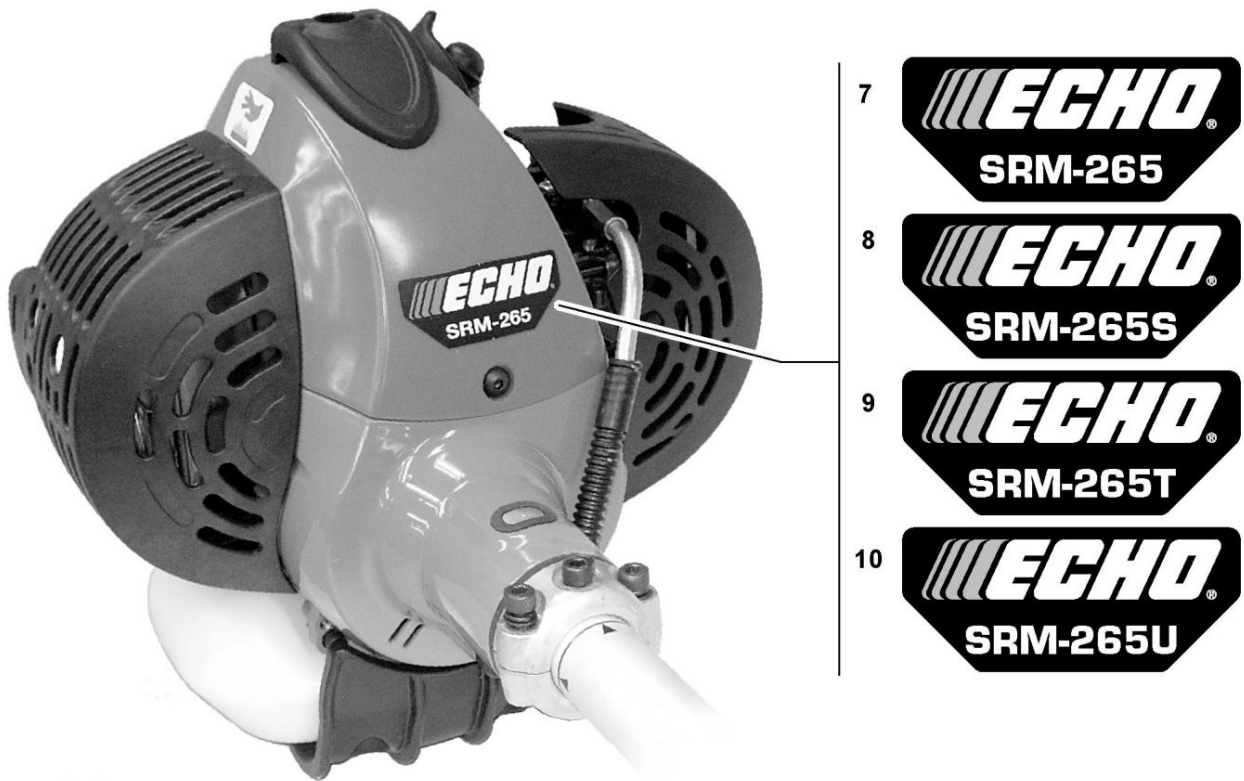

ARTICLE	NUMÉRO DE PIÈCE	QTÉ	DESCRIPTION	REMARQUES
1	P021008322	1	KIT POIGNÉE AVANT	COMPREND LES ARTICLES 2-3
2	90024205040	2	VIS 5X40	
3	C423000190	1	LUMINAIRE, POIGNÉE	
4	C646000060	1	KIT DE CINTRE DE HARNAIS	COMPREND LES ARTICLES 5 À 7
5	30101505330	1	ANNEAU	
6	30120521330	1	PINCE	
7	90010005012	1	BOULON 5X12	
8	P021009961 9	1	KIT DE POIGNÉE DE COMMANDE	COMPREND L'ARTICLE 9
	88995021060	2	VIS 4X22 - TARAUDANTES	
10	V043000071	1	CÂBLE D'ACCÉLÉRATEUR ASY	COMPREND LES ARTICLES 11-12
11	9154503010	1	VIS 3X10	
12	A444000020	1	BOUTON	
13	V495000680 14	1	PINCE	
	90016205020	1	VIS 5X20	
15	C450000182	1	GÂCHETTE, ACCÉLÉRATEUR	
16	V452000211	1	RESSORT, RETOUR DE GÂCHETTE	
17	C453000151	1	VERROUILLAGE, DÉCLENCHEUR	
18	C460000050	1	LEVIER DE VERROUILLAGE	
19	V452000240	1	RESSORT DE RETOUR DU LEVIER	
20	C412000090	1	POIGNÉE, POIGNÉE	
21	P021009970		ENSEMBLE DE LUMINAIRES 1 POIGNÉE	COMPREND L'ARTICLE 22
22	88995021060	2	VIS 4X22 - TARAUDANTES	
23	V495000680 24	1	PINCE	
	90016205020	1	VIS 5X20	

100 0047 000