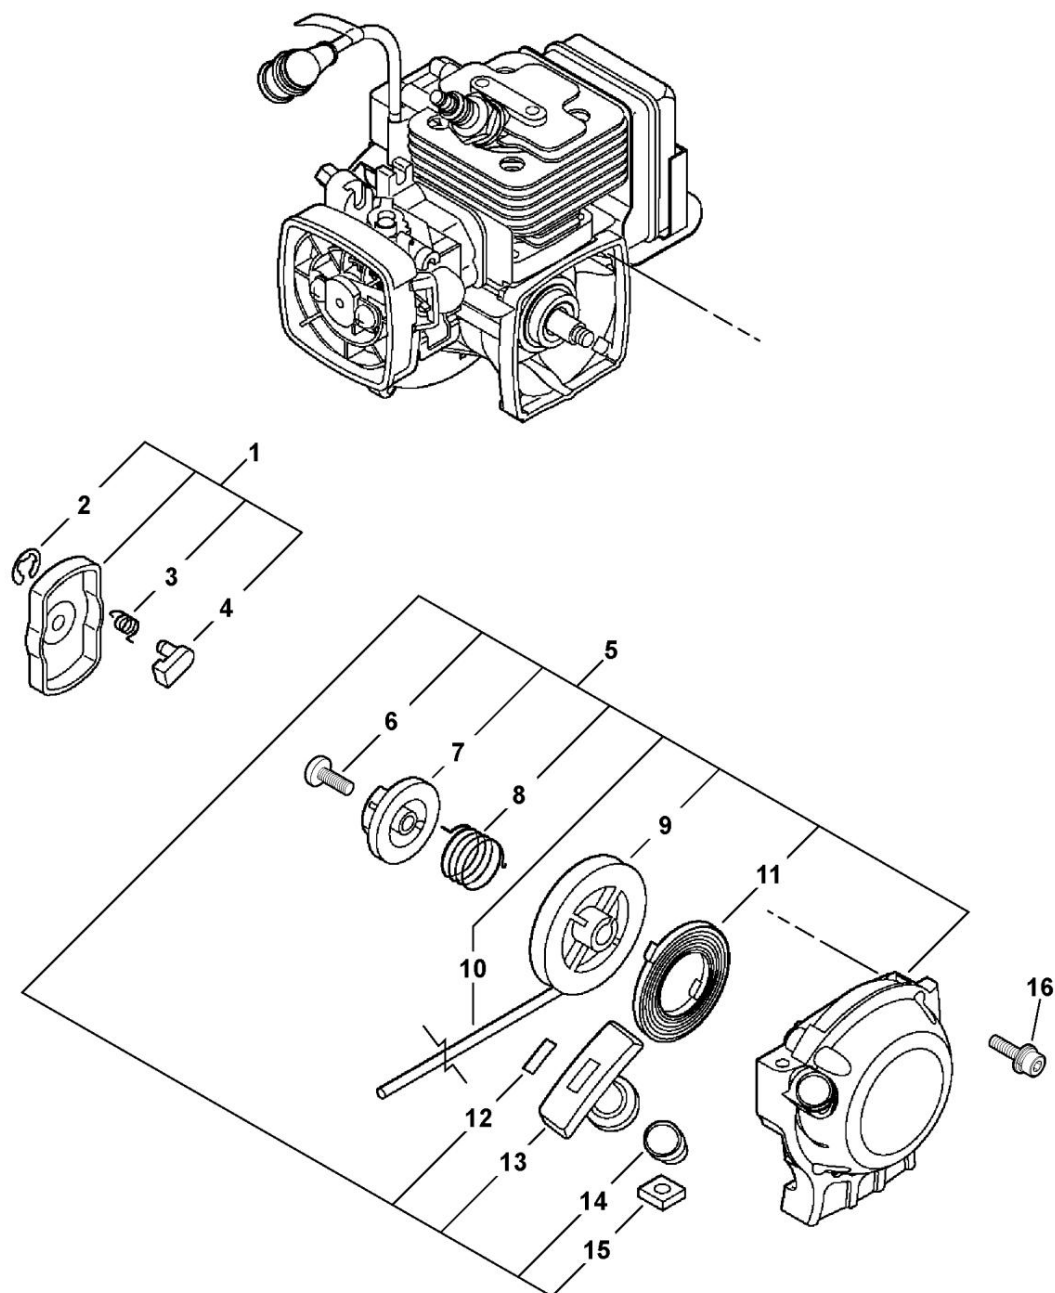

002 0002 00B

ARTICLE	NUMÉRO DE PIÈCE	QTÉ	DESCRIPTION	REMARQUES
	1A175000030	1	SUPPORT	
	2 90016205025 3	4	VIS 5X25	
	90060300005	4	RONDELLE	
	4P021013640	1	RÉSERVOIR DE CARBURANT	
	5 13100455530	1	BOUCHON ASY - ORANGE	COMPREND LES ARTICLES 6 À 7
	6 13105156030	1	CONNECTEUR, CAP	
	7 13101655830	1	JOINT, BOUCHON	
	8A369000000	1	FILTRE, CARBURANT1	
	9 13201309820	1	CLIP	
	10V470000580	1	TUYAU DE CARBURANT - 3X5X195mm	OPTION DE RÉALIMENTATION EN VRAC : 90014
	11 13211555930	1	ŒILLET	
	12V471001180	1	TUYAU D'ÉVENT - 3X6X35mm	OPTION DE RÉALIMENTATION EN VRAC : 90015
	13 13201326630	1	CLIP	
	14 A356000030 15	1	SOUPAPE, CONTRÔLE	
	13201040830	1	TUYAU DE RETOUR - 3X6X75mm	OPTION DE RÉALIMENTATION EN VRAC : 90017

Notes de bas de page

1 : Également inclus dans le KIT DE MISE AU POINT REPOWER

003 0001 00S

ARTICLE	NUMÉRO DE PIÈCE	QTÉ	DESCRIPTION	REMARQUES
	1P021009380		1 KIT DE FIXATION DE TUYAU PRINCIPAL	COMPREND L'ARTICLE 2
	2 V420001081	3	1 COUSSIN	
	90016205025	4	2 VIS 5X25	
	90010505012		1 VIS 5X12	
	5P021009810		1 COUVERCLE DE VENTILATEUR ASY	COMPREND LES ARTICLES 6 À 9
	6 90070100012		1 CIRCLIPS 12	
	7 90080796001	8	2 ROULEMENTS À BILLES - 6001	
	90070200028		1 ANNEAU PRESSION 28	
	9A556000040		1 TAMBOUR, EMBRAYAGE	
	10 90016304016		4 VIS 4X16	
	11 V491000180		1 CLIP	
	12A553000010		2 SABOT, EMBRAYAGE	
	13 V451000400	14	1 RESSORT D'EMBRAYAGE	
	17504656030		2 ARBRE D'EMBRAYAGE	
	15 17504956030		LAVEUSE 2 ONDES	
	16 17504805530		2 RONDELLE	