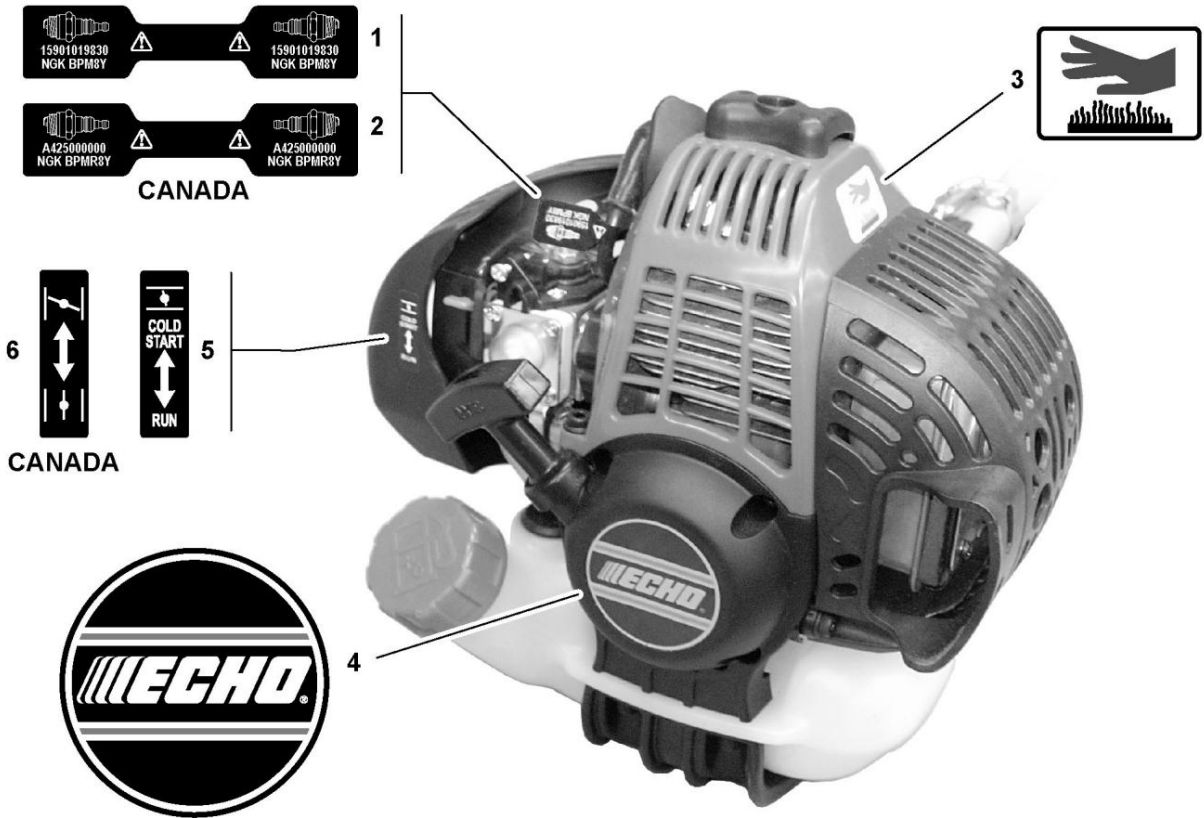

ARTICLE	NUMÉRO DE PIÈCE	QTÉ	DESCRIPTION	REMARQUES
1	P021008322	1	KIT POIGNÉE AVANT	COMPREND LES ARTICLES 2-3
2	90024205040	2	VIS 5X40	
3	C423000190	1	LUMINAIRE, POIGNÉE	
4	C646000060	1	KIT DE CINTRE DE HARNAIS	COMPREND LES ARTICLES 5 À 7
5	30101505330	1	ANNEAU	
6	30120521330	1	PINCE	
7	90010005012	1	BOULON 5X12	
8	P021009961 9	1	KIT DE POIGNÉE DE COMMANDE	COMPREND L'ARTICLE 9
	88995021060	2	VIS 4X22 - TARAUDANTES	
10	V043000071	1	CÂBLE D'ACCÉLÉRATEUR ASY	COMPREND LES ARTICLES 11-12
11	9154503010	1	VIS 3X10	
12	A444000020	1	BOUTON	
13	V495000680 14	1	PINCE	
	90016205020	1	VIS 5X20	
15	C450000182	1	GÂCHETTE, ACCÉLÉRATEUR	
16	V452000211	1	RESSORT, RETOUR DE GÂCHETTE	
17	C453000151	1	VERROUILLAGE, DÉCLENCHEUR	
18	C460000050	1	LEVIER DE VERROUILLAGE	
19	V452000240	1	RESSORT DE RETOUR DU LEVIER	
20	C412000090	1	POIGNÉE, POIGNÉE	
21	P021009970		ENSEMBLE DE LUMINAIRES 1 POIGNÉE	COMPREND L'ARTICLE 22
22	88995021060	2	VIS 4X22 - TARAUDANTES	
23	V495000680 24	1	PINCE	
	90016205020	1	VIS 5X20	

100 0047 000