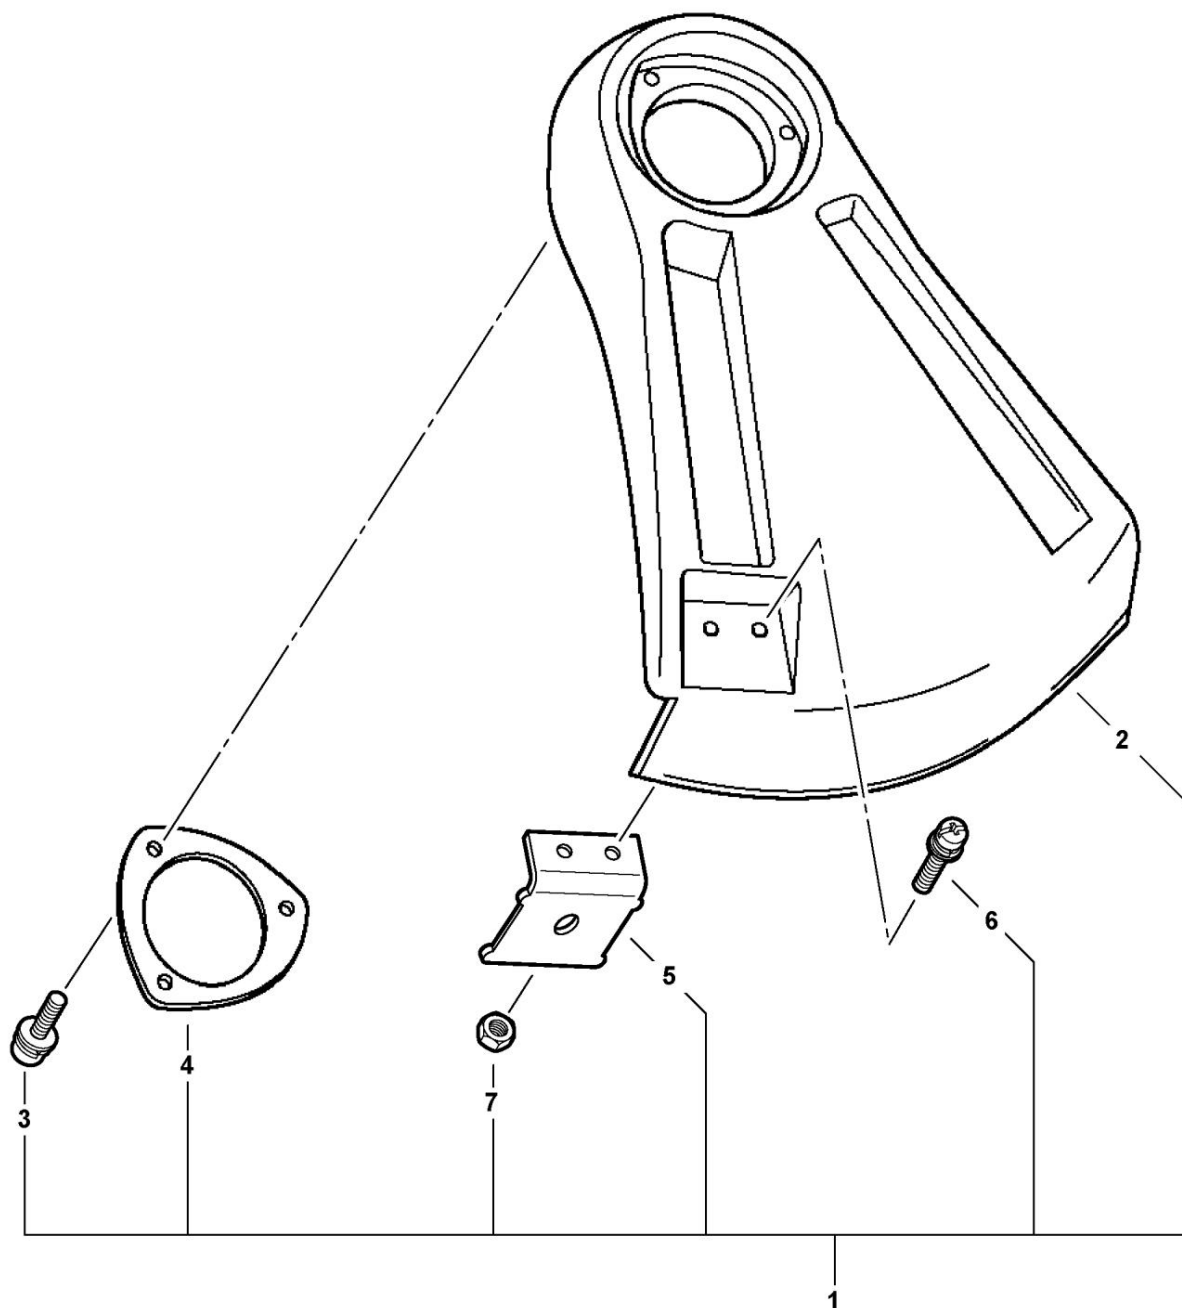

034 0001 000

ARTICLE	NUMÉRO DE PIÈCE	QTÉ	DESCRIPTION	REMARQUES
	1P021001392		1 KIT BOUCLIER - PLASTIQUE	COMPREND LES ARTICLES 2 À 7
2	C550000031	3	1 BOUCLIER - PLASTIQUE	
	90023805020		3 VIS 5X20	
4	C552000110		1 PLAQUE, BOUCLIER	
5	69901644330		1 COUPEUR, LIGNE	
6	90023805016		2 VIS 5X16	
7	90050000005		2 ÉCROU