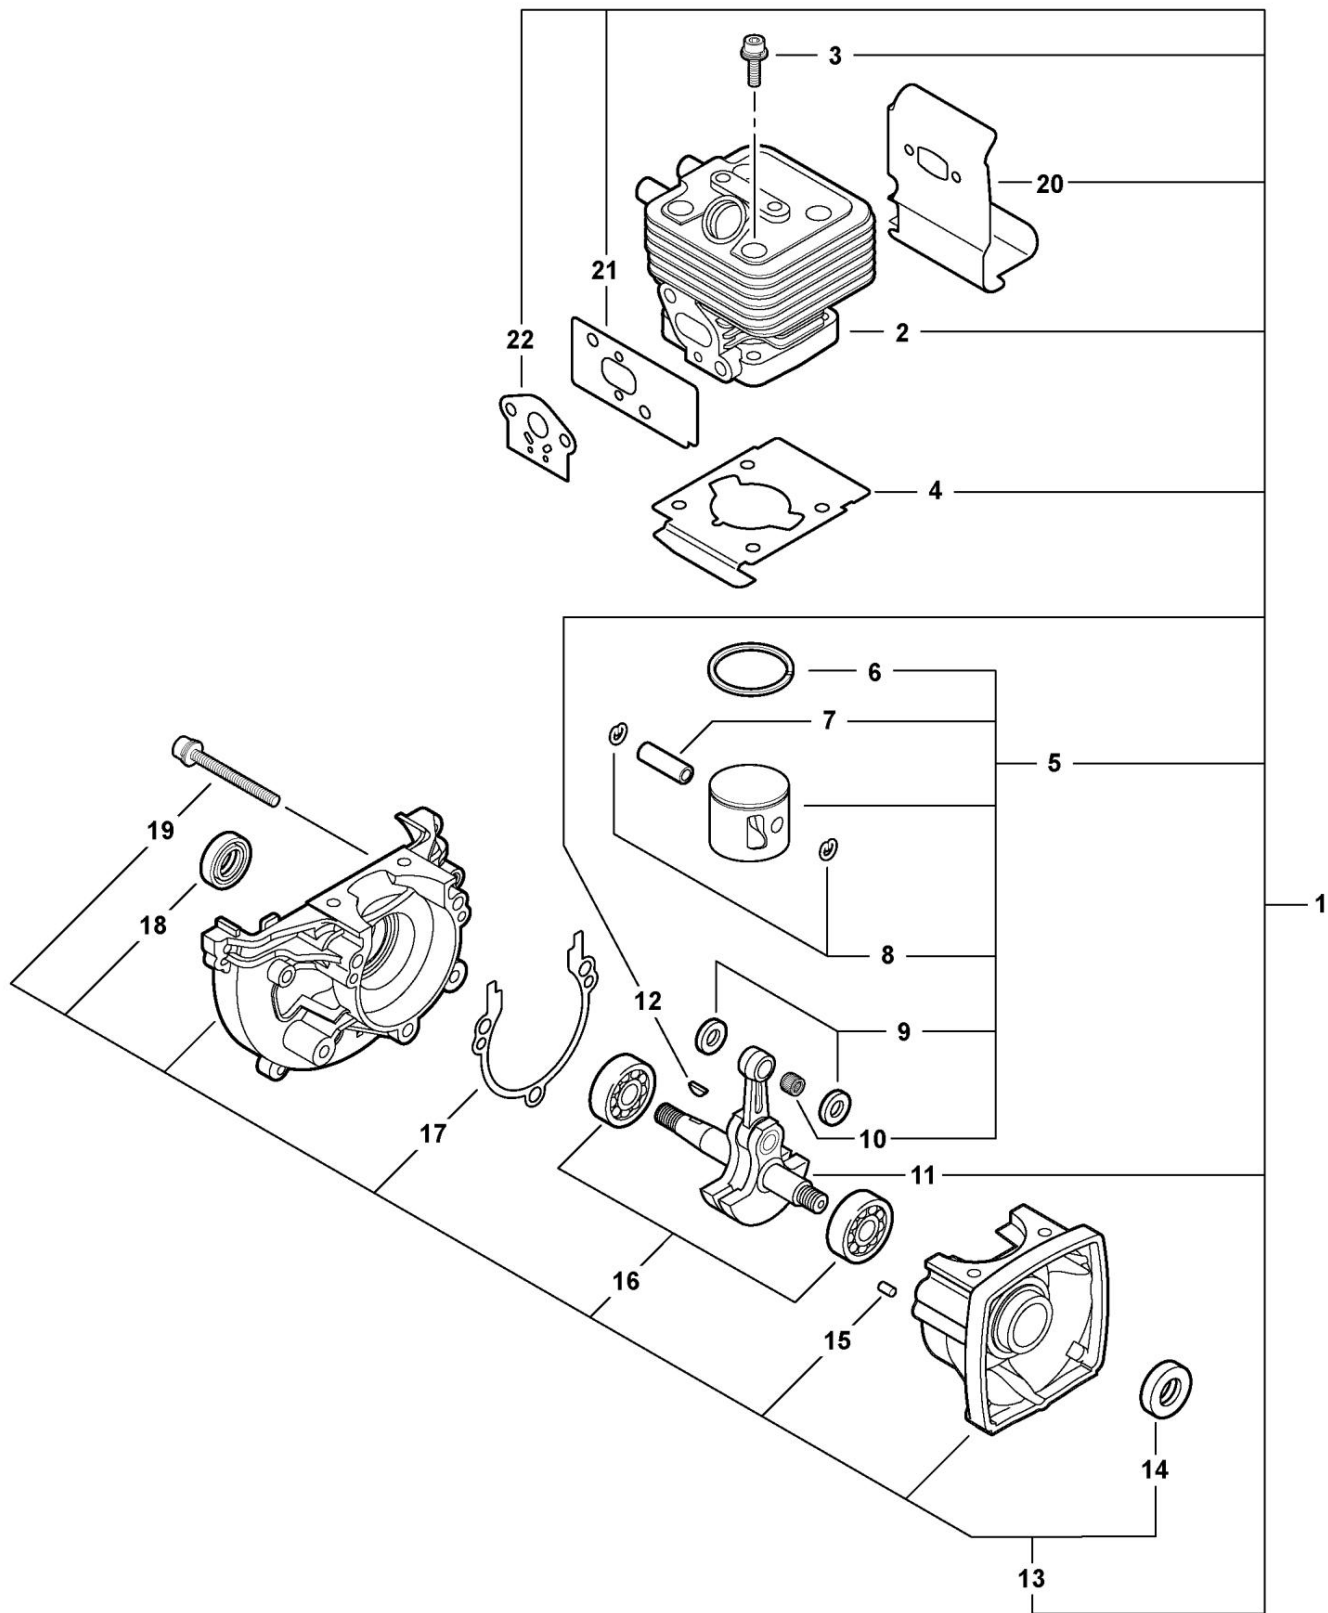

Notes de bas de page

1 : Également inclus dans le KIT DE MISE AU POINT REPOWER

SB1090 0000 000

ARTICLE	NUMÉRO DE PIÈCE	QTÉ	DESCRIPTION	REMARQUES
	1SB1090		1 BLOC COURT	COMPREND LES ARTICLES 2 À 22
2	A130000761 3		1 CYLINDRE	
	90016205025		4 VIS 5X25	
4V	1000000210		1 JOINT, CYLINDRE1	
5P	021009771		1 KIT PISTONS	COMPREND LES ARTICLES 6 À 10
6A	101000170		1 SEGMENT DE PISTON	
7	10001335430		1 GOUPILLE, PISTON	
8	10001503931 9		2 CIRCLIPS, AXE DE PISTON	
	10001453630 10		2 ENTRETOISE D'AXE DE PISTON	
	10001216131		1 ROULEMENT, AIGUILLE	
	11A011000434		1 VILEBREQUIN ASY	
12	10014212330		1 CLÉ WOODRUFF	
13P	021010801		1 KIT CARTER MOTEUR	COMPREND LES ARTICLES 14 À 19
14V	505000050		1 JOINT D'HUILE	
15	V622000020		2 GOUPILLES	
16	9403536201		2 ROULEMENTS À BILLES - 6201	
17	10024242030		1 JOINT DE CARTER MOTEUR1	
18	10021242031		1 JOINT D'HUILE	
19	90016205028 20		3 VIS 5X28	
	-----		1 BOUCLIER, ÉCHAPPEMENT1	Voir Pages "Echappement"
21	-----		1 JOINT D'ADMISSION1	Voir pages "Admission"
22	-----		1 JOINT D'ADMISSION1	Voir pages "Admission"