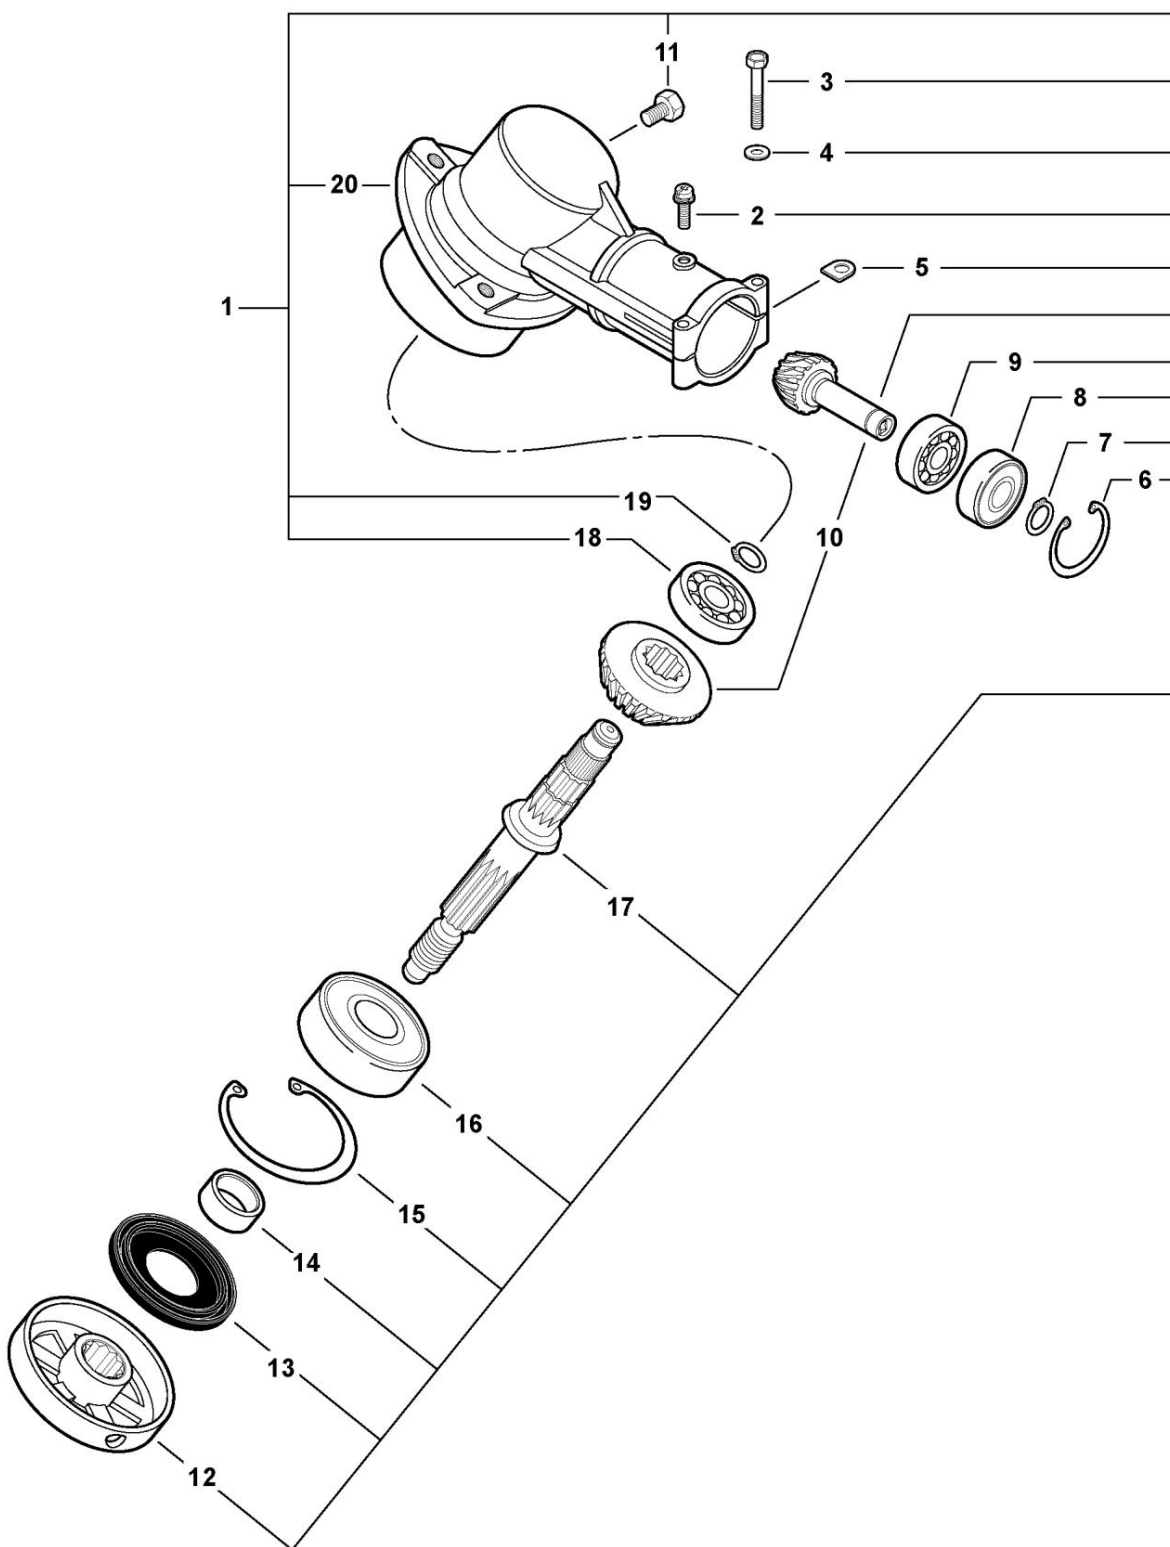

032 0002 00S

ARTICLE	NUMÉRO DE PIÈCE	QTÉ	DESCRIPTION	REMARQUES
1	61040057732	1	CARTER D'ENGRENAGES ASY	COMPREND LES ARTICLES 2 À 20
2	90024205010	3	1 VIS 5X10	
90010005035	4	2	BOULONS 5X35	
90060000005		2	RONDELLE	
5	61023904130	2	RONDELLE, CALE	
6	90070200022	1	CIRCLIPS 22	
7	90070600010	8	1 CIRCLIPS 10	
90085806900	9	1	ROULEMENT À BILLES - 6900Z	
90085506900		1	ROULEMENT À BILLES - 6900	
10	61030040930	1	ENSEMBLE DE VITESSES	
11	61043450031	1	BOULON 8X8	
12	61031347731	13	1 PLAQUE, ADAPTATEUR (SUPÉRIEUR)	
61041307130	14	1	JOINT D'HUILE	
61031507130		1	ESPACEUR	
15	90070200032	1	CIRCLIPS 32	
16	9403536201	1	ROULEMENT À BILLES - 6201	
17	61036008931	18	1 ARBRE, ENGRENAGE	
90080000609	19	1	ROULEMENT À BILLES - 609	
90070600012		1	CIRCLIPS 12	
20	61046027431	1	LOGEMENT, ENGRENAGE