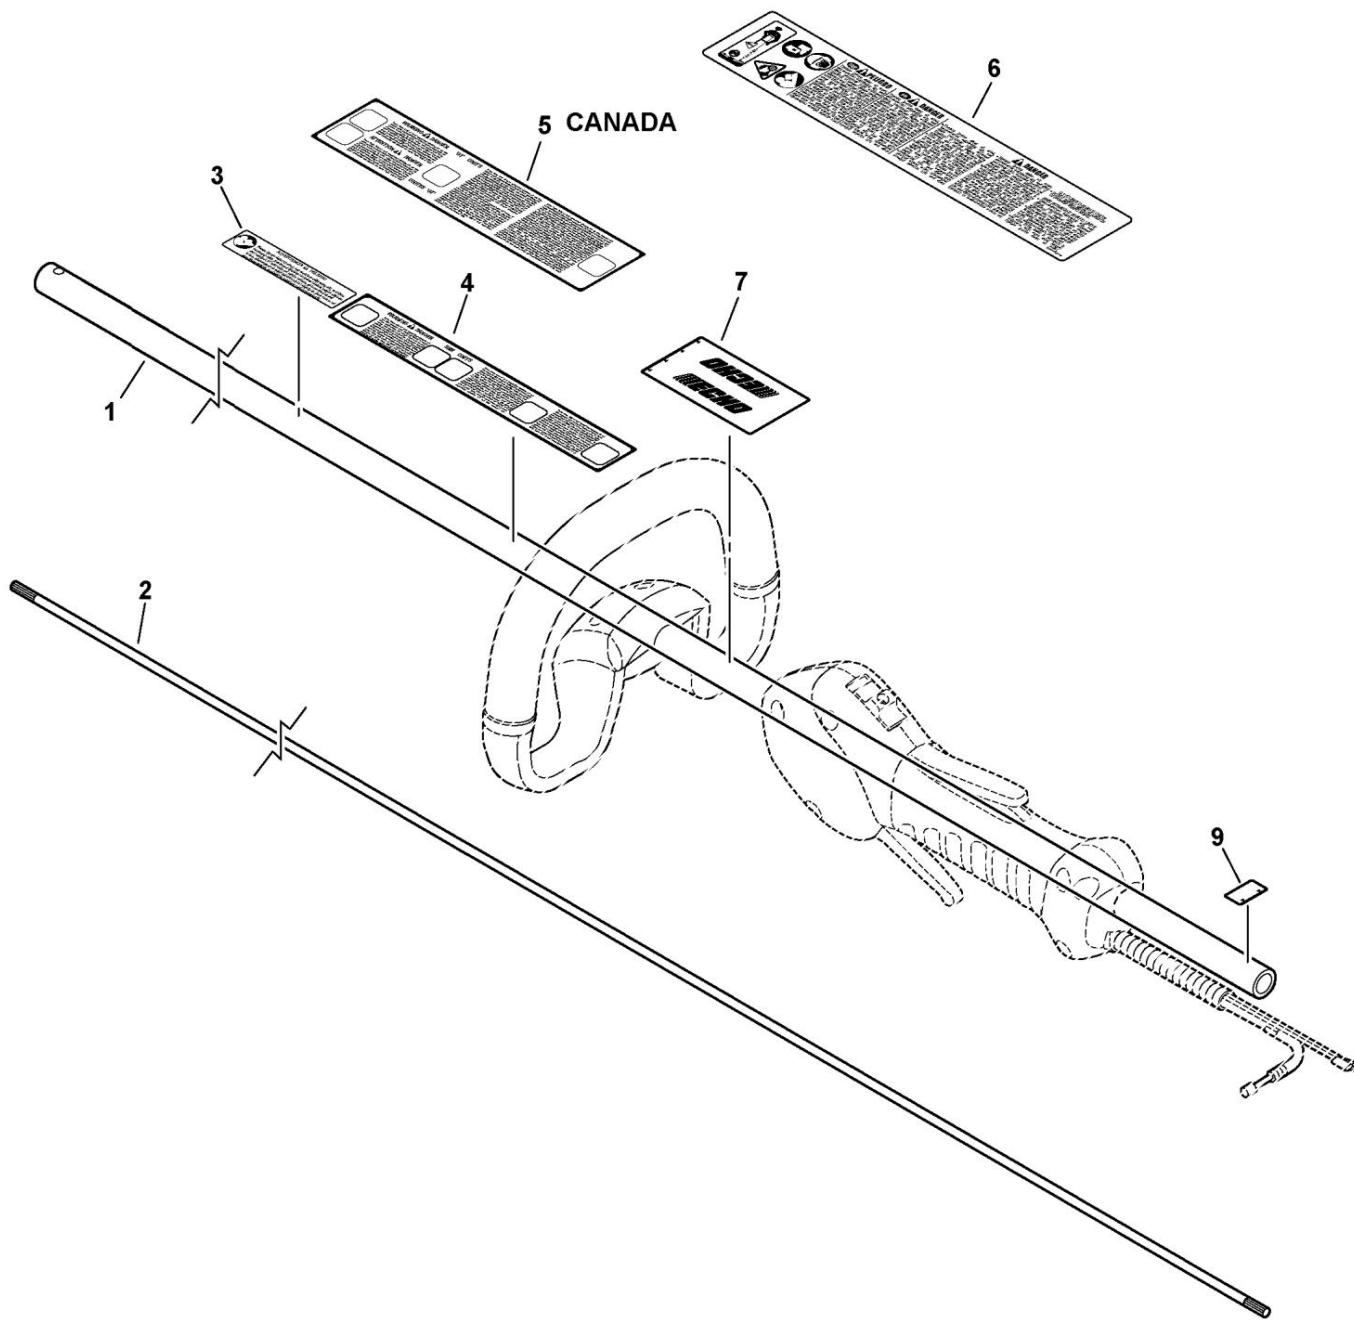

ARTICLE	NUMÉRO DE PIÈCE	QTÉ	DESCRIPTION	REMARQUES
1	61040057732	1	CARTER D'ENGRENAGES ASY	COMPREND LES ARTICLES 2 À 20
2	90024205010	3	1 VIS 5X10	
90010005035	4	2	BOULONS 5X35	
90060000005		2	RONDELLE	
5	61023904130	2	RONDELLE, CALE	
6	90070200022	1	CIRCLIPS 22	
7	90070600010	8	1 CIRCLIPS 10	
90085806900	9	1	ROULEMENT À BILLES - 6900Z	
90085506900		1	ROULEMENT À BILLES - 6900	
10	61030040930	1	ENSEMBLE DE VITESSES	
11	61043450031	1	BOULON 8X8	
12	61031347731	13	1 PLAQUE, ADAPTATEUR (SUPÉRIEUR)	
61041307130	14	1	JOINT D'HUILE	
61031507130		1	ESPACEUR	
15	90070200032	1	CIRCLIPS 32	
16	9403536201	1	ROULEMENT À BILLES - 6201	
17	61036008931	18	1 ARBRE, ENGRENAGE	
90080000609	19	1	ROULEMENT À BILLES - 609	
90070600012		1	CIRCLIPS 12	
20	61046027431	1	LOGEMENT, ENGRENAGE	

031 0002 00S