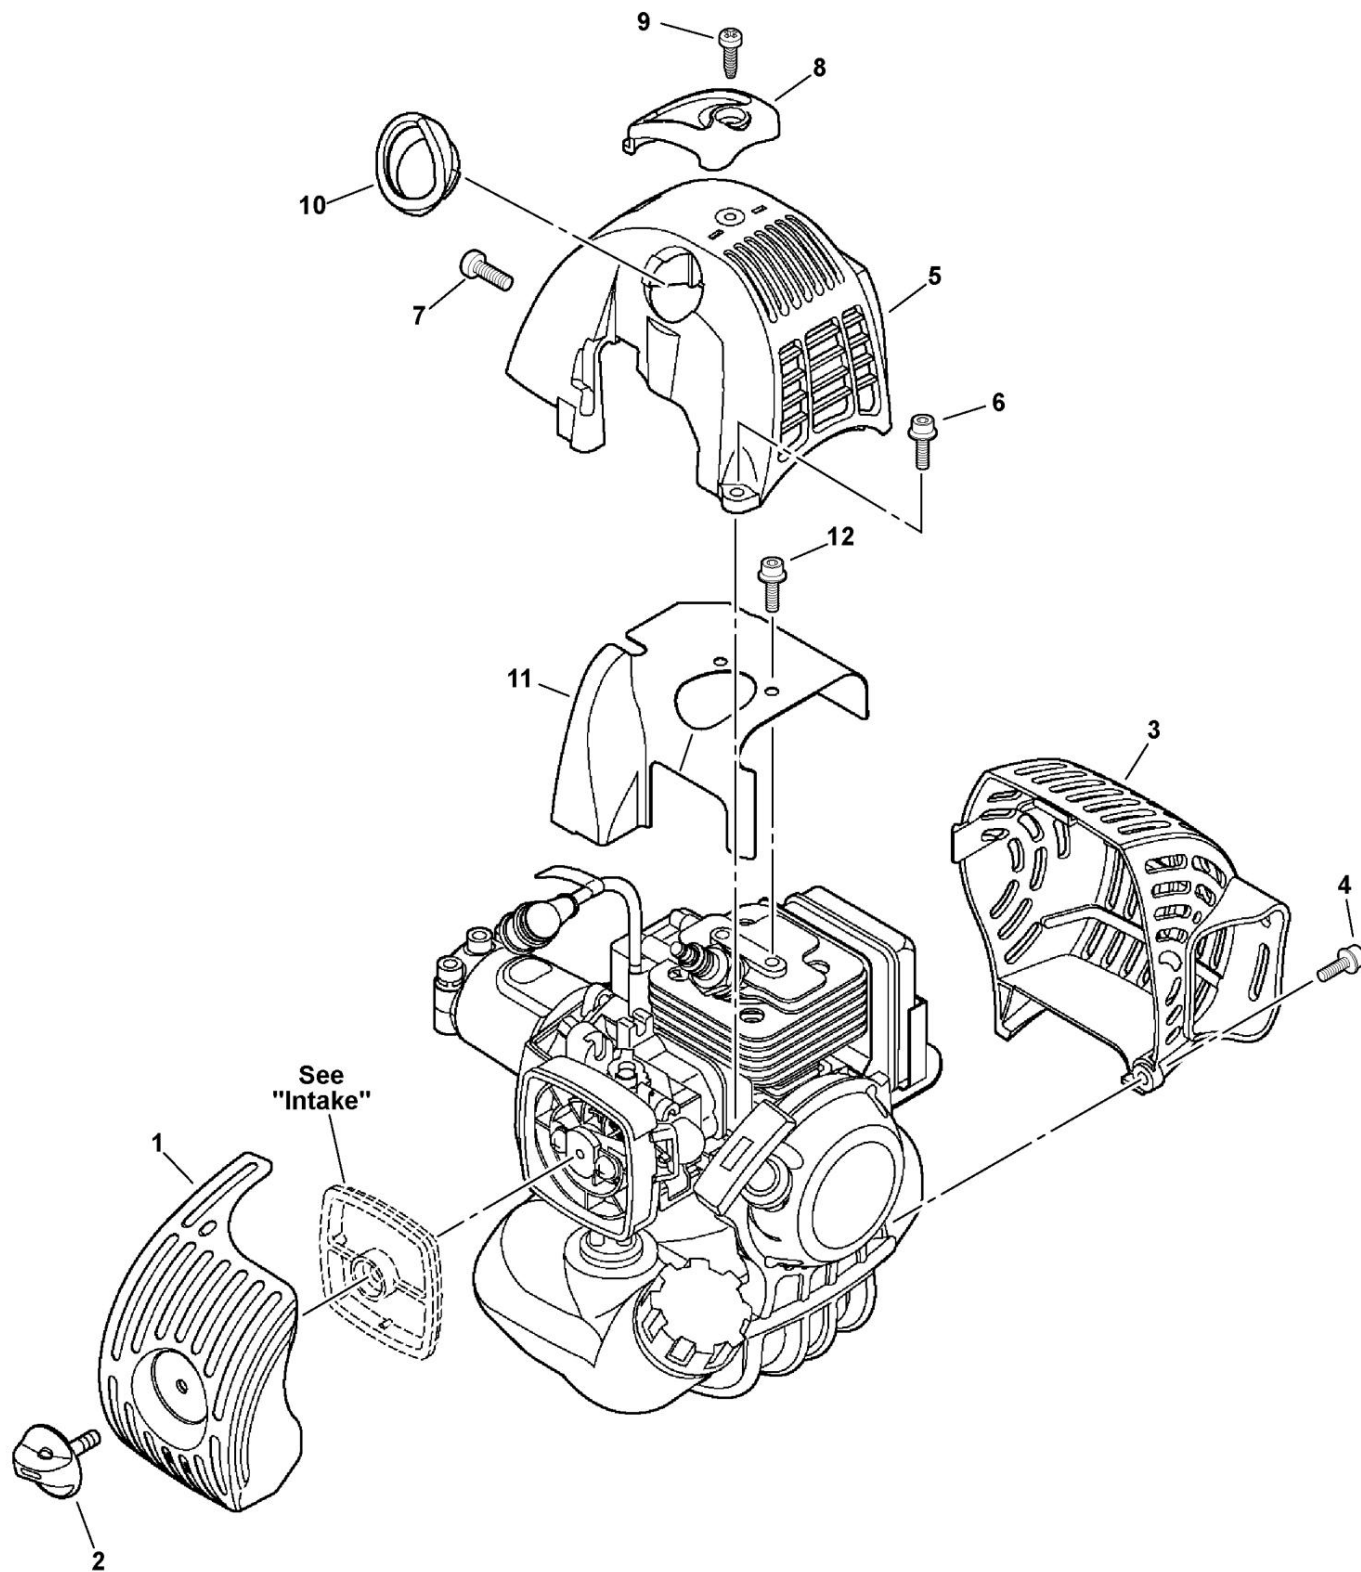

001 0001 000