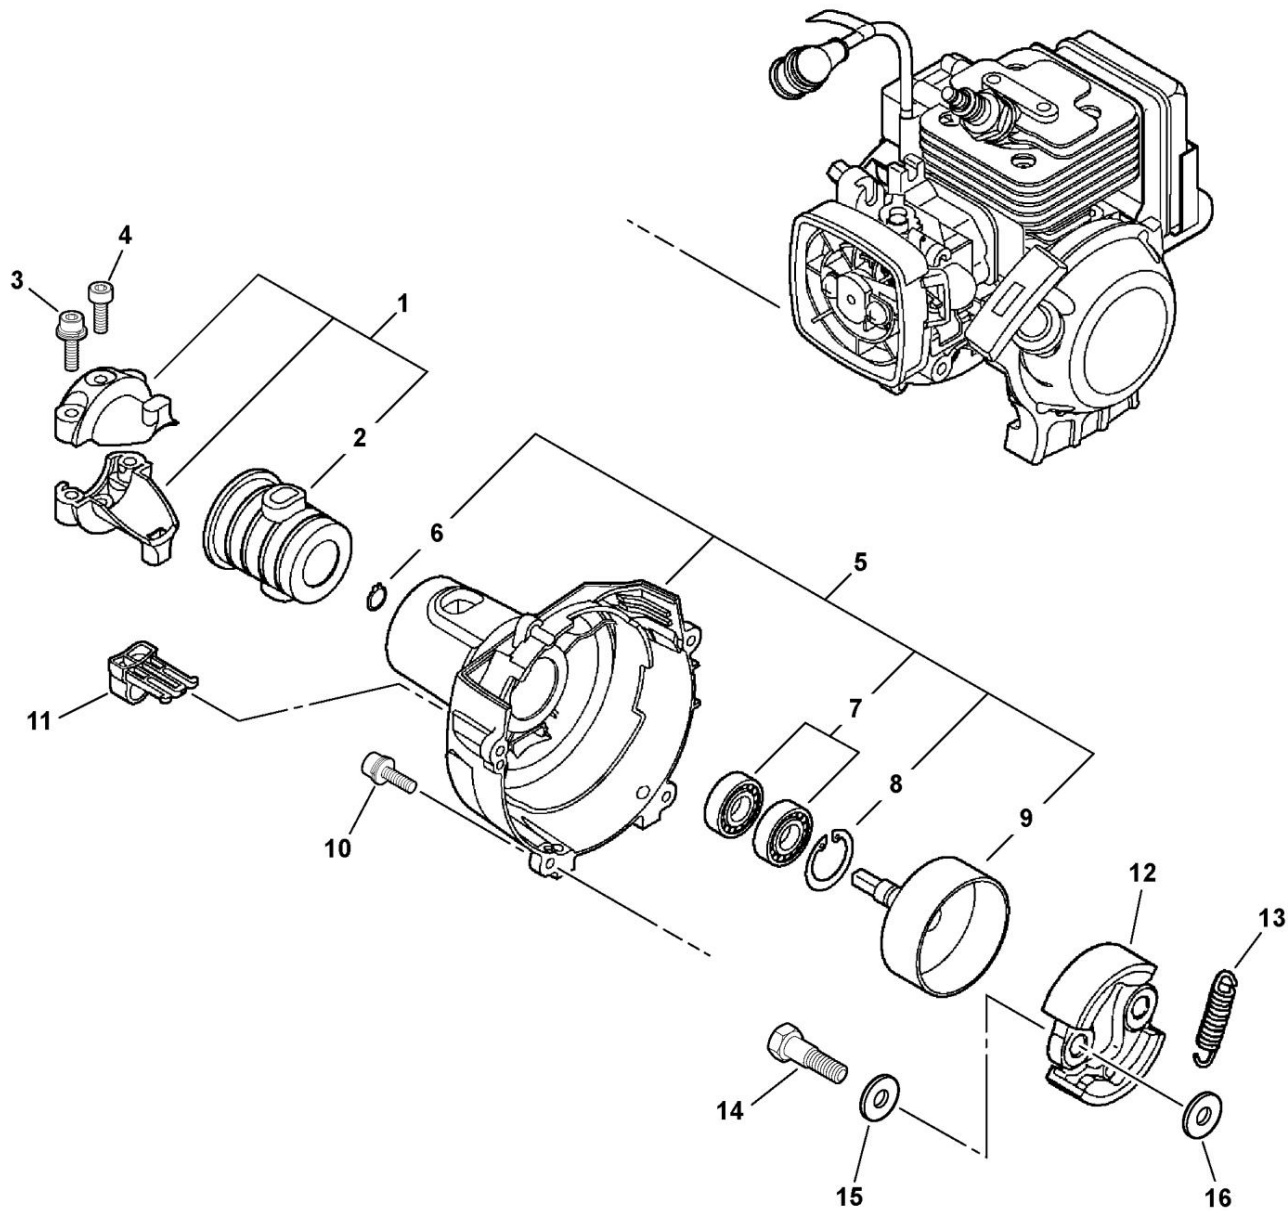

Cette page a été intentionnellement laissée vierge

001 0001 000

ARTICLE	NUMÉRO DE PIÈCE	QTÉ	DESCRIPTION	REMARQUES
1A232000330		1	COUVERCLE DE FILTRE À AIR	
2V299000250		1	VIS À MOLETTE	
3 A320000341	4	1	COUVERCLE DE SILENCIEUX	
90010605014		1	VIS 5X14	
5A160000780		1	COUVERCLE MOTEUR	
6 90010605014		1	VIS 5X14	
7 9114005012		1	BOULON	
8 A162000100	9	1	GARDE, HAUT	
90025605016		1	VIS 5X16	
10A162000080		1	GARDE, HAUT	
11A160000691		1	COUVERCLE DE CYLINDRE	
12 90010605008		2	VIS 5X8	

002 0002 00B

ARTICLE	NUMÉRO DE PIÈCE	QTÉ	DESCRIPTION	REMARQUES
	1A175000030	1	SUPPORT	
	2 90016205025 3	4	VIS 5X25	
	90060300005	4	RONDELLE	
	4P021013640	1	RÉSERVOIR DE CARBURANT	
	5 13100455530	1	BOUCHON ASY - ORANGE	COMPREND LES ARTICLES 6 À 7
	6 13105156030	1	CONNECTEUR, CAP	
	7 13101655830	1	JOINT, BOUCHON	
	8A369000000	1	FILTRE, CARBURANT1	
	9 13201309820	1	CLIP	
	10V470000580	1	TUYAU DE CARBURANT - 3X5X195mm	OPTION DE RÉALIMENTATION EN VRAC : 90014
	11 13211555930	1	ŒILLET	
	12V471001180	1	TUYAU D'ÉVENT - 3X6X35mm	OPTION DE RÉALIMENTATION EN VRAC : 90015
	13 13201326630	1	CLIP	
	14 A356000030 15	1	SOUPAPE, CONTRÔLE	
	13201040830	1	TUYAU DE RETOUR - 3X6X75mm	OPTION DE RÉALIMENTATION EN VRAC : 90017

Notes de bas de page

1 : Également inclus dans le KIT DE MISE AU POINT REPOWER

003 0001 00S

ARTICLE	NUMÉRO DE PIÈCE	QTÉ	DESCRIPTION	REMARQUES
	1P021009380		1 KIT DE FIXATION DE TUYAU PRINCIPAL	COMPREND L'ARTICLE 2
	2 V420001081	3	1 COUSSIN	
	90016205025	4	2 VIS 5X25	
	90010505012		1 VIS 5X12	
	5P021009810		1 COUVERCLE DE VENTILATEUR ASY	COMPREND LES ARTICLES 6 À 9
	6 90070100012		1 CIRCLIPS 12	
	7 90080796001	8	2 ROULEMENTS À BILLES - 6001	
	90070200028		1 ANNEAU PRESSION 28	
	9A556000040		1 TAMBOUR, EMBRAYAGE	
	10 90016304016		4 VIS 4X16	
	11 V491000180		1 CLIP	
	12A553000010		2 SABOT, EMBRAYAGE	
	13 V451000400	14	1 RESSORT D'EMBRAYAGE	
	17504656030		2 ARBRE D'EMBRAYAGE	
	15 17504956030		LAVEUSE 2 ONDES	
	16 17504805530		2 RONDELLE	