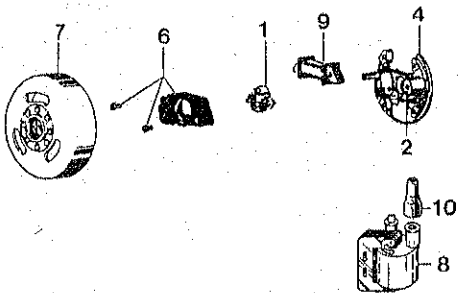

ALLUMAGE POUR I 80 - (Rupteur)

**Volant magnétique Ducati
Réf. SB 0103400071**