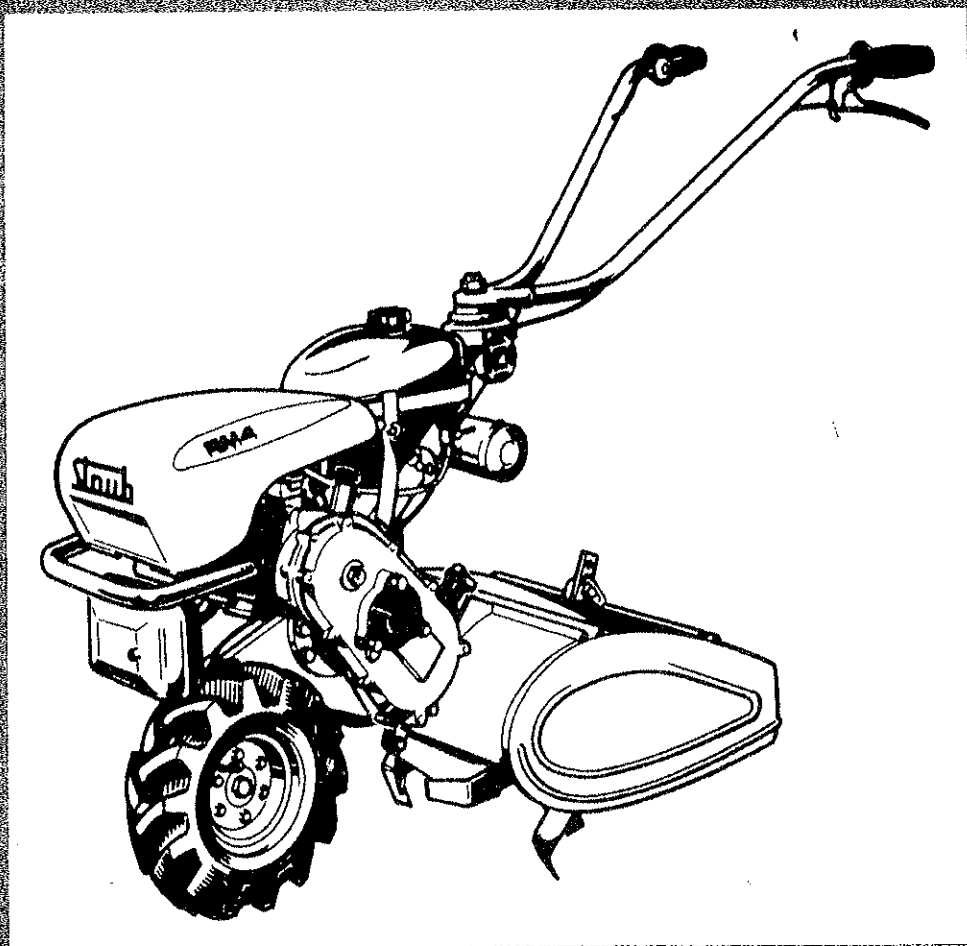

Staub

RM4

Rotobineuse 2 vitesses

Catalogue des pièces de rechange

Ref. : RM4/89-1

TABLE DES MATIERES

Pages

1 - 2 - 3 - 4	GROUPE TRANSMISSION
5 - 6	GROUPE ROUE
7 - 8	GROUPE MANCHERON
9 - 10	GROUPE MOTEUR - Habillage et accessoires
11 - 12 - 13	MOTEUR MINARELLI I 80 Allumage traditionnel
14 - 15 - 16	MOTEUR MINARELLI I 80 MODULARE Allumage électronique
17 - 18	CARBURATEUR I 80 DELLORTO « SHA 14:12B »
19 - 20	ALLUMAGE ELECTRONIQUE - MAGNETIQUE
21 - 22	LANCEURS
23 - 24	GROUPE FRAISE
25 - 26	GROUPE CAPOT DE FRAISE