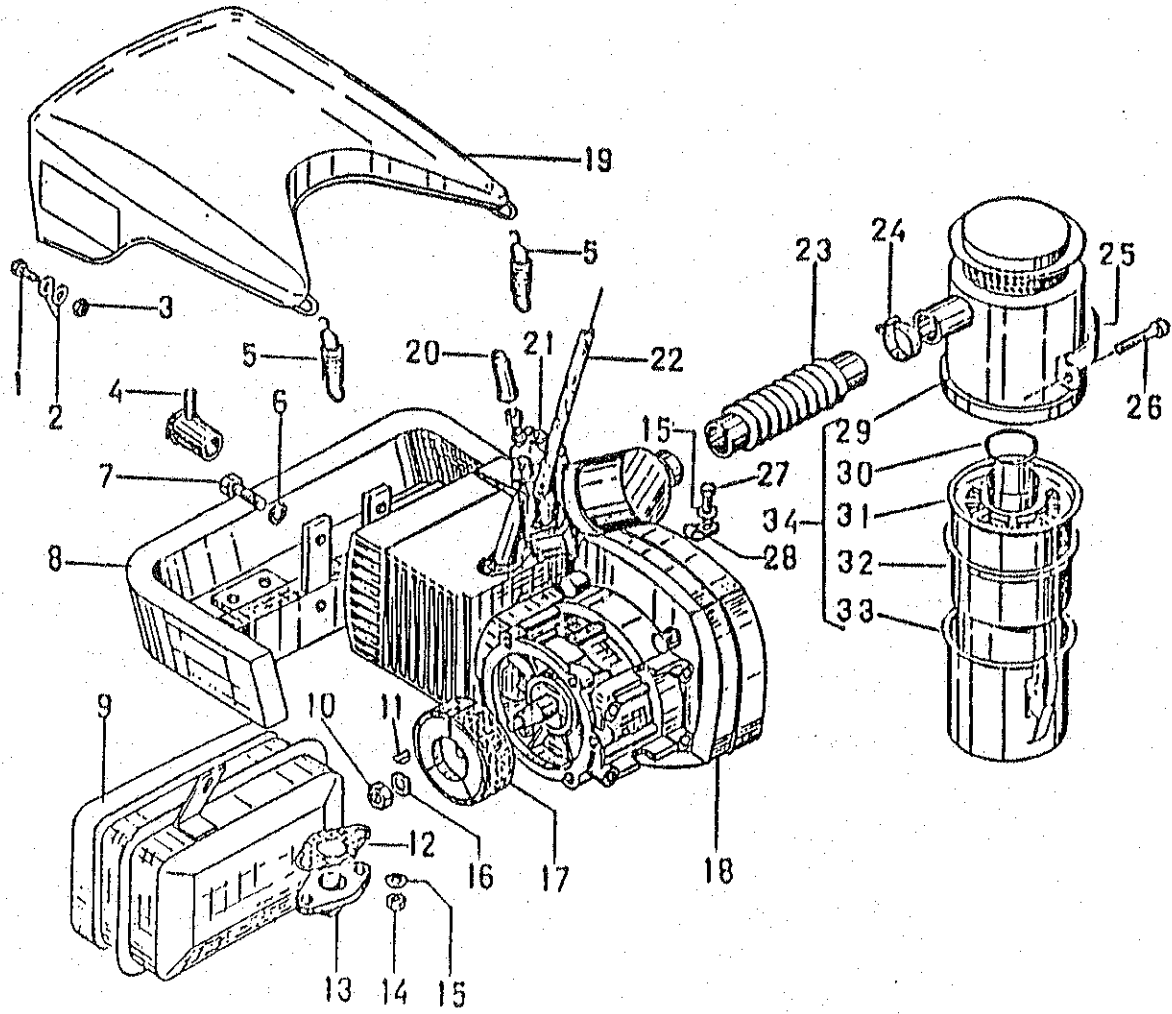

GRUPE MOTEUR

habillage et accessoires

GROUPE MOTEUR

habillage et accessoires

Repère	Référence	Quantité	Désignation	Note technique
1	SB 0209701760	4	Vis M5 x 16	
2	SB 0201600020	8	Rondelle ø 5	
3	SB 0202600020	4	Écrou M5	
5	SB 0209701690	2	Ressort	
6	SB 0200200240	4	Rondelle ø 7	
7	SB 0209701740	4	Vis T 17 x 25	
8	SB 0209701720	1	Pare-choc	
9	SB 0206700470	1	Protection échappement	
10	SB 0209701900	1	Ecrou M12 x 1.25 h.6	
11	SB 0109701910	1	Clavette	
12	SB 0103500310	1	Joint	
13	SB 0209701110	1	Echappement	
14	SB 0200100730	2	Ecrou M6	
15	SB 0200100720	3	Rondelle ø 6	
16	SB 0200600710	1	Rondelle ø 12	
17	SB 0103500910	1	Embrayage	
19	SB 0209701770	1	Capot	
20	SB 0207500350	1	Capuchon	
21	SB 0103400011	1	Carburateur	
22	SB 0200200120	1	Durite essence	
23	SB 0209700110	1	Durite	
24	SB 0201800790	1	Collier	
25	SB 0200300180	1	Collier de filtre	
26	SB 0200300190	2	Vis M6 x 30	
27	SB 0200900350	1	Vis M6 x 12	
28	SB 0210900280	1	Cilps	
30	SB 0209700130	1	Joint torique	
31	SB 0209700140	1	Joint	
32	SB 0209700150	1	Élément filtrant	
33	SB 0206700270	1	Cuve	
34	SB 0200200070	1	Filtre Mod. 527