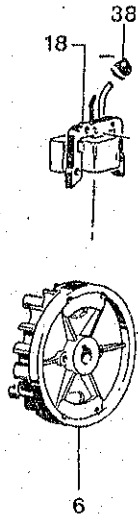

ALLUMAGE POUR I 80 - ELECTRONIQUE

**Volant électronique
Ducati**