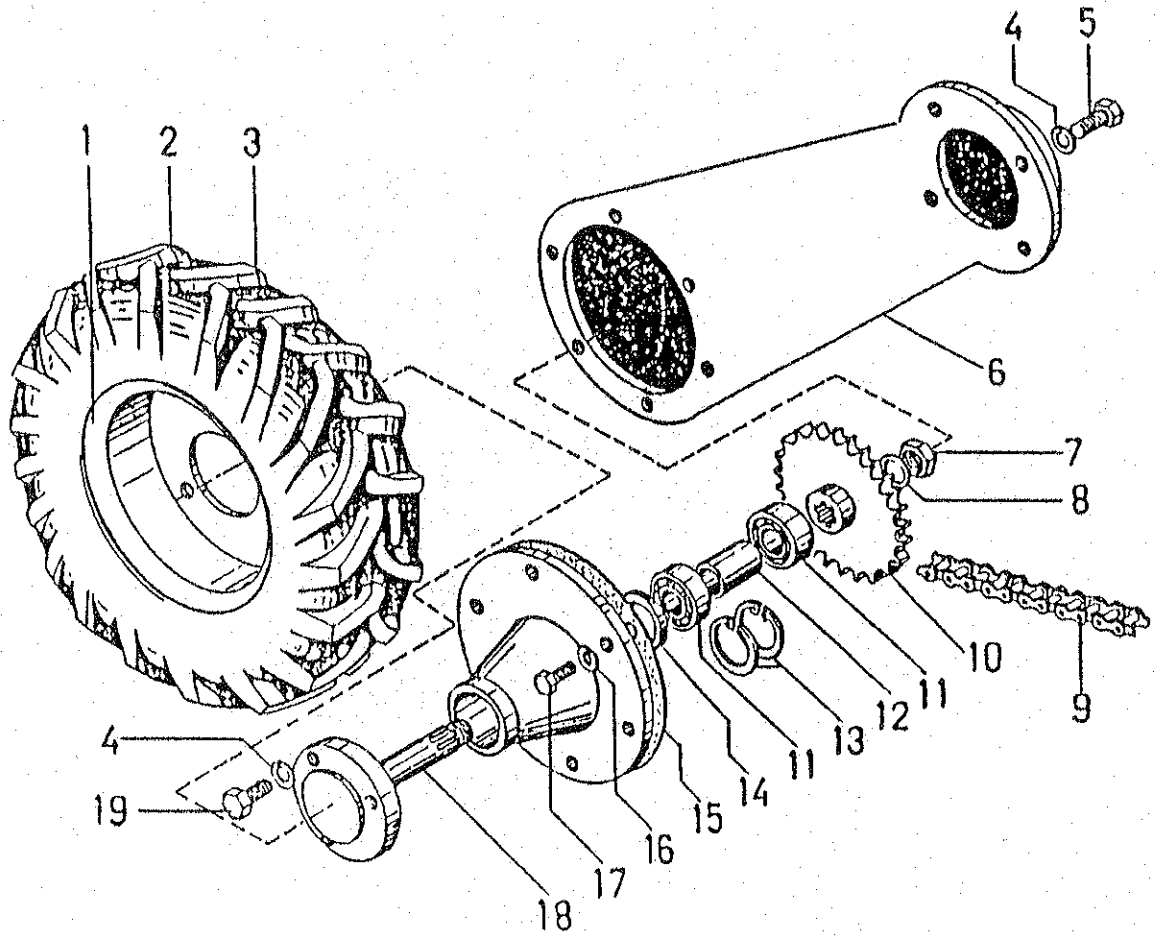

GRUPE ROUE

GROUPE ROUE

Repère	Référence	Quantité	Désignation	Note technique
1	SB 0209701630	1	Jante	
2	SB 0209701650	1	Pneu 300 x 4	
3	SB 0209701640	1	Chambre à air	
4	SB 0200300160	7	Rondelle grower ø 8	
5	SB 0200100160	4	Vis M8 x 20	
6	SB 0209700180	1	Carter de transmission	
7	SB 0203000060	1	Ecrou M14 x 1,5 h.8	
8	SB 0203000070	1	Rondelle ø 14	
9	SB 0209700380	1	Chaîne 3/8 x 7/32 68M	
10	SB 0209700410	1	Pignon 35 dents	
11	SB 0209700420	2	Roulement	
12	SB 0209700430	1	Entretoise	
13	SB 0209700440	2	Circlips	
14	SB 0209700450	1	Joint	
15	SB 0209701520	1	Joint	
16	SB 0209701510	6	Rondelle	
17	SB 0206700140	6	Vis M7 x 17	
18	SB 0209701460	1	Arbre porte roue	
19	SB 0200100380	3	Vis M8 x 16