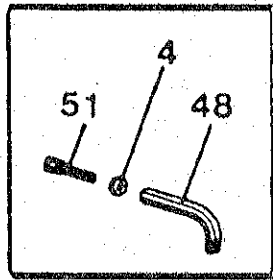

CARBURATEUR I 80 DELLORTO « SHA 14.12 B »

Réf. : 0103400011