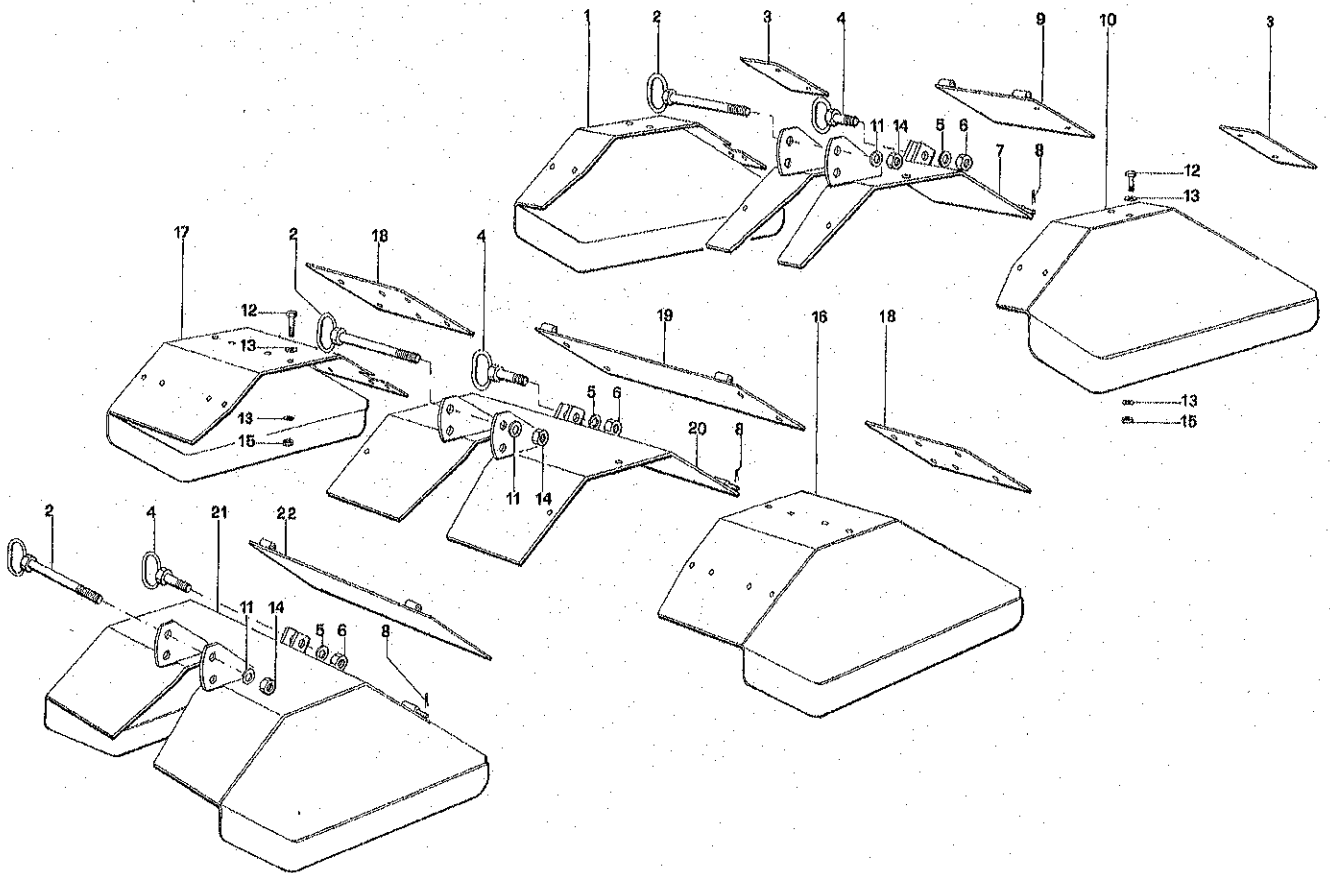

GRUPE CAPOT DE FRAISE

GROUPE CAPOT DE FRAISE

Repère	Référence	Quantité	Désignation	Note technique
1	SB 5 CH 09000	1	Carter droit 16-24	
2	SB 0209700780	1	Axe de fixation	
3	SB 6 BN 01600	2	Bois volet latéral	
4	SB 0201200040	1	Axe de réglage	
5	SB 0200600710	1	Rondelle	
6	SB 0200100830	1	Ecrou	
7	SB SCH 09200	1	Toit central 16-24	
8	SB 0201200080	2	Goupille	
9	SB 5 BN 00900	1	Bas volet central	
10	SB 5 CH 09100	1	Carter gauche 16-24	
11	SB 0201100340	1	Rondelle	
12	SB 0200100380	10	Vis	
13	SB 0200100070	10	Rondelle	
14	SB 0207810550	1	Ecrou	
15	SB 0200100080	10	Ecrou	
16	SB 5 CH 09700	1	Carter gauche 32-40-50	
17	SB 5 CH 09600	1	Carter droit 32-40-50	
18	SB 6 BN 02100	2	Bas volet latéral	
19	SB 5 BN 01000	1	Bas volet central	
20	SB 5 CH 09800	1	Toit central	
	SB 0209700790		Capot Cpl 16-24 *	
	SB 0209700791		Capot Cpl 32-40-50 *	
			* à commander en 1er monte