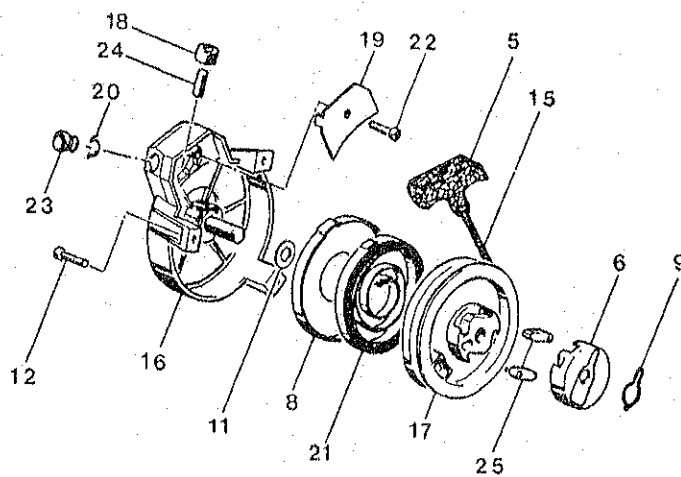

LANCEUR Ø 120