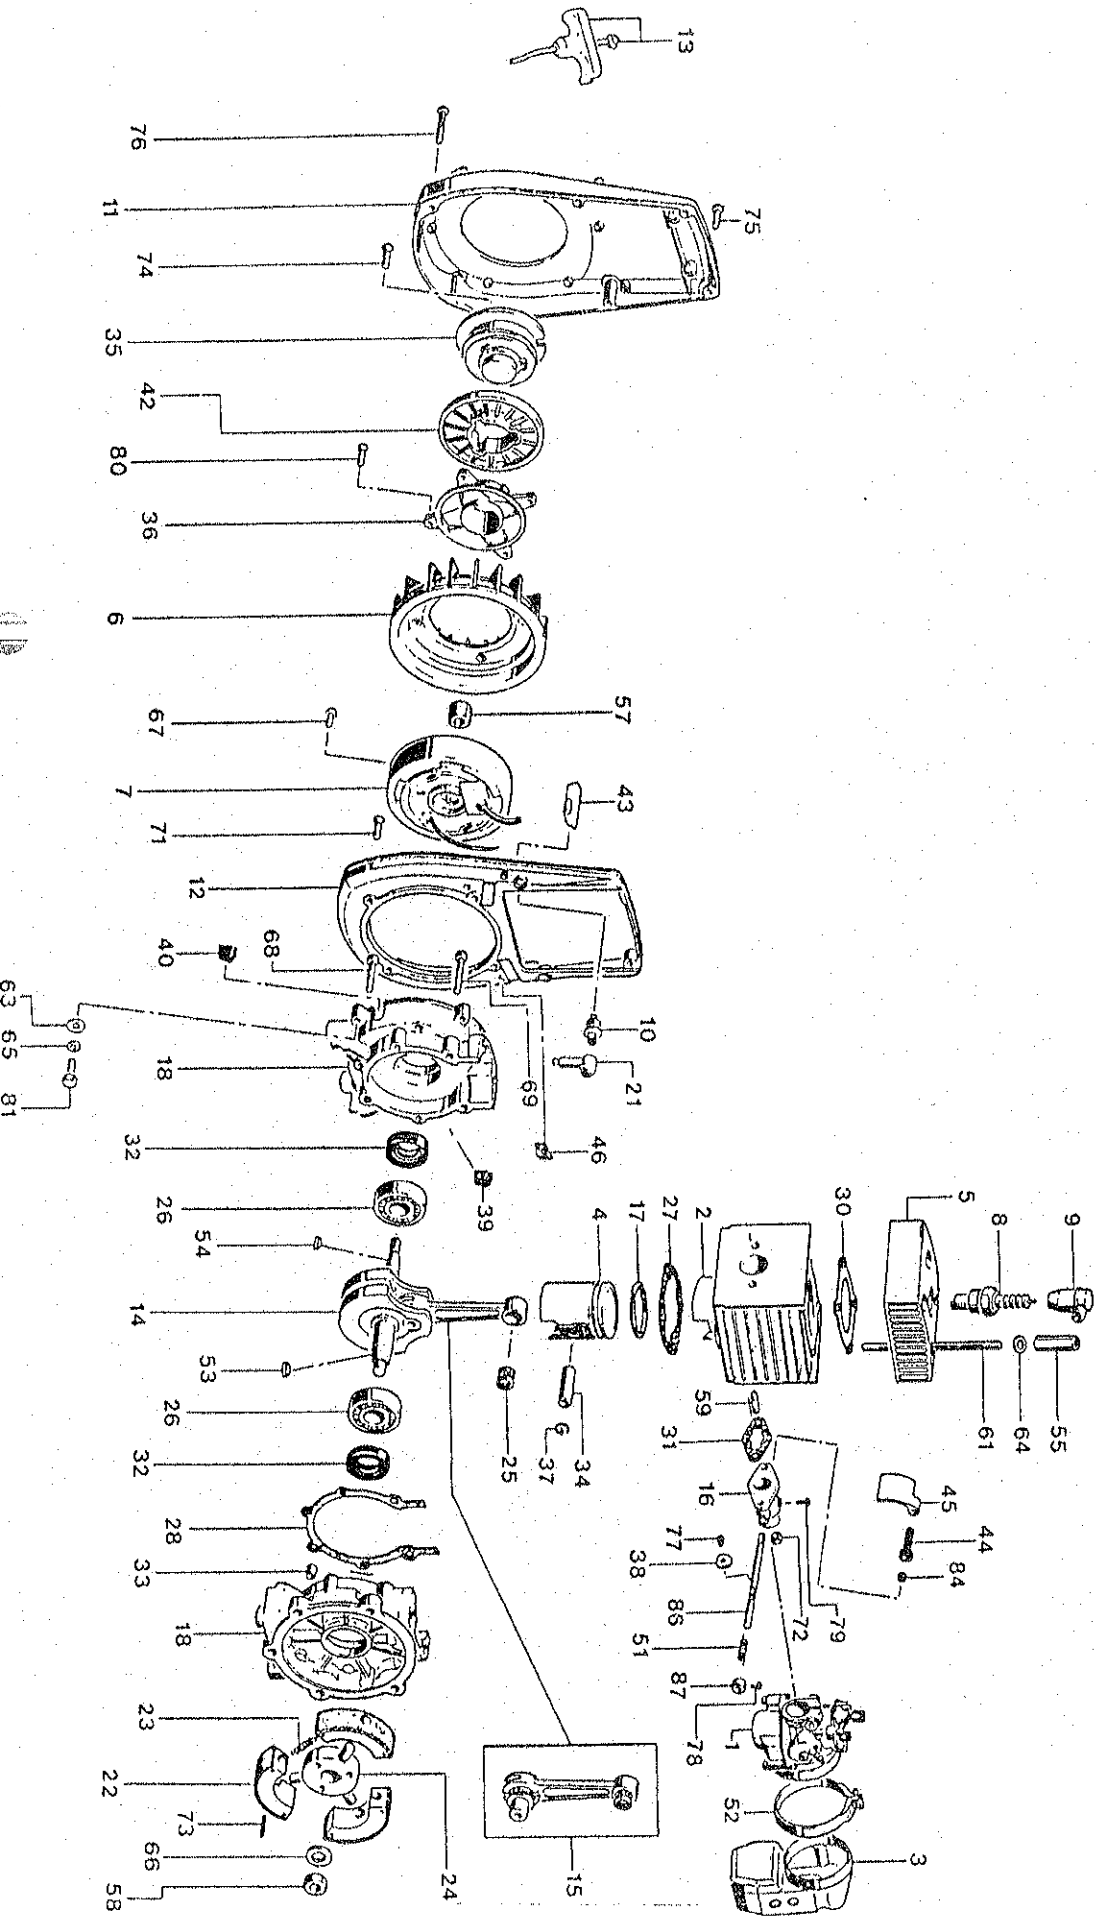

GROUPE MOTEUR

habillage et accessoires

Repère	Référence	Quantité	Désignation	Note technique
1	SB 0209701760	4	Vis M5 x 16	
2	SB 0201600020	8	Rondelle ø 5	
3	SB 0202600020	4	Écrou M5	
5	SB 0209701690	2	Ressort	
6	SB 0200200240	4	Rondelle ø 7	
7	SB 0209701740	4	Vis T 17 x 25	
8	SB 0209701720	1	Pare-choc	
9	SB 0206700470	1	Protection échappement	
10	SB 0209701900	1	Ecrou M12 x 1.25 h.6	
11	SB 0109701910	1	Clavette	
12	SB 0103500310	1	Joint	
13	SB 0209701110	1	Echappement	
14	SB 0200100730	2	Ecrou M6	
15	SB 0200100720	3	Rondelle ø 6	
16	SB 0200600710	1	Rondelle ø 12	
17	SB 0103500910	1	Embrayage	
19	SB 0209701770	1	Capot	
20	SB 0207500350	1	Capuchon	
21	SB 0103400011	1	Carburateur	
22	SB 0200200120	1	Durite essence	
23	SB 0209700110	1	Durite	
24	SB 0201800790	1	Collier	
25	SB 0200300180	1	Collier de filtre	
26	SB 0200300190	2	Vis M6 x 30	
27	SB 0200900350	1	Vis M6 x 12	
28	SB 0210900280	1	Cilps	
30	SB 0209700130	1	Joint torique	
31	SB 0209700140	1	Joint	
32	SB 0209700150	1	Élément filtrant	
33	SB 0206700270	1	Cuve	
34	SB 0200200070	1	Filtre Mod. 527	

MOTEUR « Minarelli » 180 (allumage traditionnel)

Pot échappement B0203701 Mo