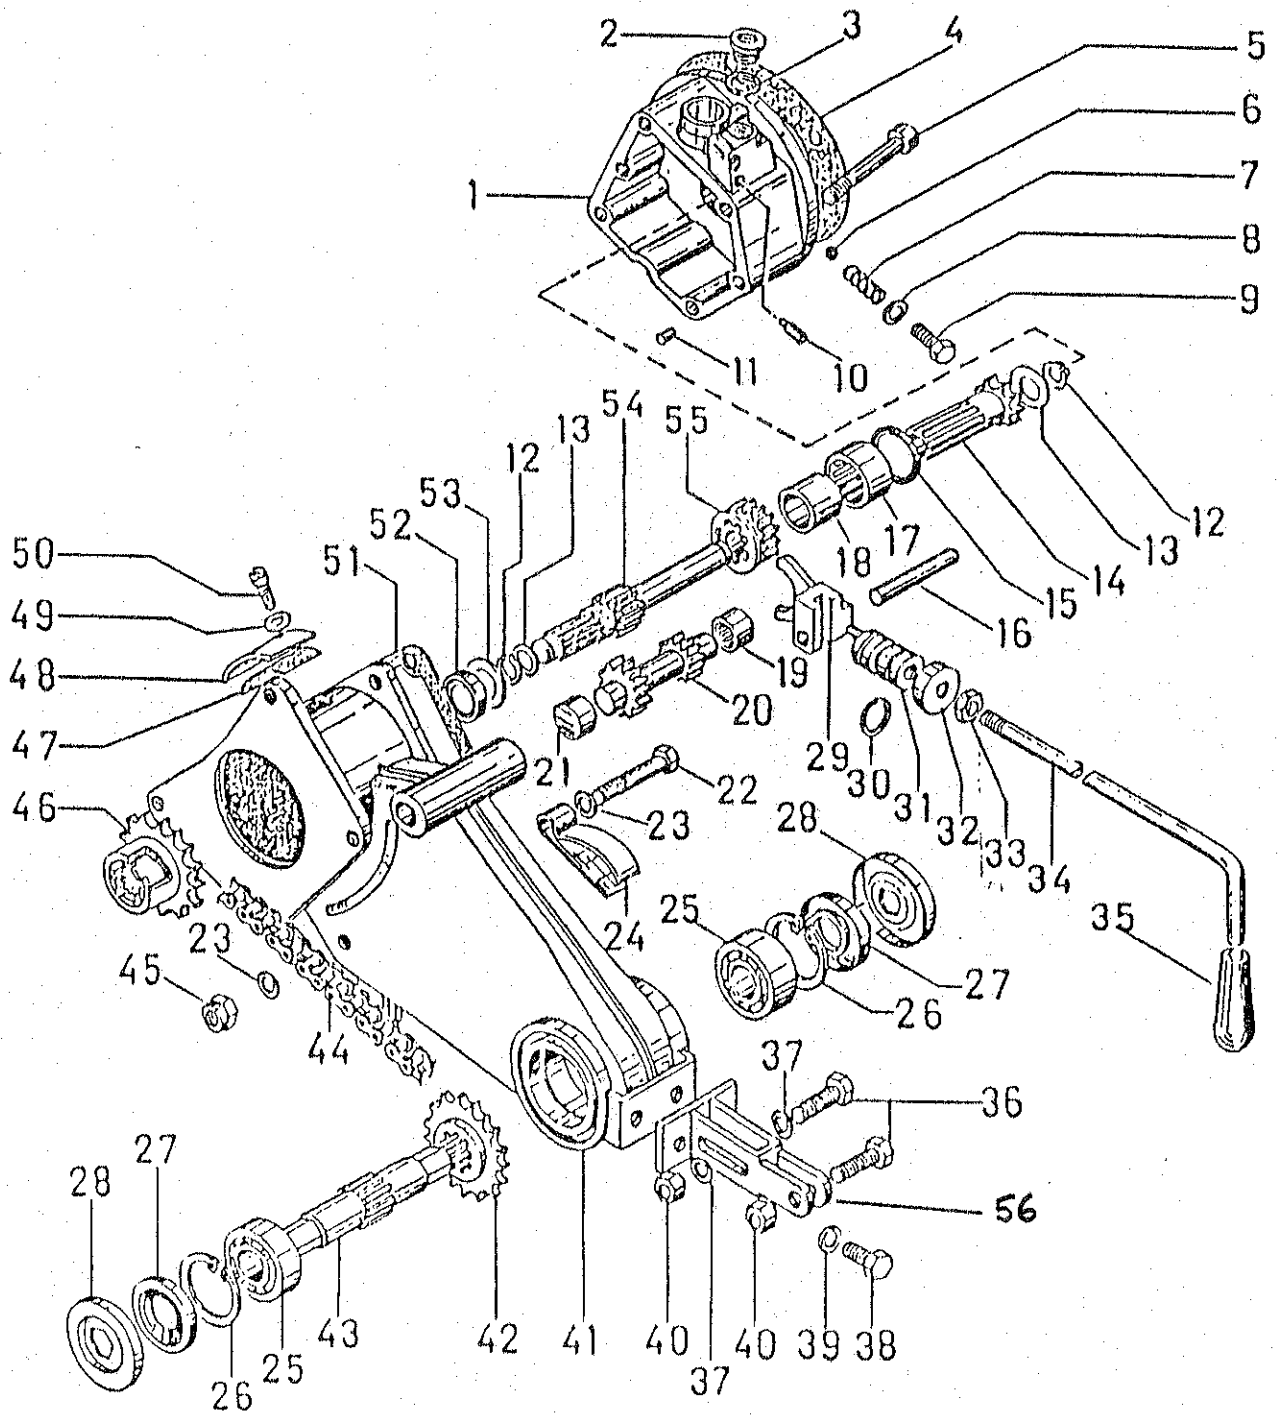

GRUPE TRANSMISSION

GROUPE TRANSMISSION

Repère	Référence	Quantité	Désignation	Note technique
1	SB 0209700290	1	Boîte de vitesse	
2	SB 0200900200	1	Bouchon	
3	SB 0200900210	1	Joint fibre	
4	SB 0209700230	1	Joint	
5	SB 0209700240	4	Vis TB M8 x 55	
6	SB 0200100570	1	Bille 1/4	
7	SB 0200700360	1	Ressort	
8	SB 0200100020	1	Rondelle	
9	SB 0202800370	1	Vis TH M8 x 10	
10	SB 0200800580	1	M6 x 25	
11	SB 0200100270	2	Pion de centrage	
12	SB 0201600160	2	Circlips 12	
13	SB 0200700080	2	Cale épaisseur	
14	SB 0209700330	1	Pignon 10 dents	
15	SB 0209700340	1	Bague + étanchéité 28.35.4	
16	SB 0209700350	1	Axe de fourchette	
17	SB 0209700360	1	Bague HK 28.16	
18	SB 0209700370	1	Bague Int. LR	
19	SB 0209700610	1	Bague BK 14.12	
20	SB 0209700600	1	Arbre 9-14 dents (1e, 2e)	
21	SB 0209700520	1	Bague BK 12.10	
22	SB 0200400120	1	Vis TE M8 x 50	
23	SB 0209700540	2	Rondelle	
24	SB 0200900390	1	Tendeur de chaîne	
25	SB 0200100090	2	Roulement 6205	
26	SB 0200800270	2	Circlips 1.52	
27	SB 0209700580	2	Joints 25.52.8	
28	SB 0201300020	2	Cache poussière	
29	SB 0209700630	1	Fourchette	
30	SB 0209700630	1	Joint	
31	SB 0209700640	1	Axe	
32	SB 0209700650	1	Cache poussière	
33	SB 0207810550	1	Ecrou M10	
34	SB 0209700670	1	Levier	
35	SB 0202400100	1	Poignée	
36	SB 0200200180	2	Vis M8 x 25	
37	SB 0200100070	2	Rondelle ø 8	
38	SB 0200100380	2	Vis TE M8 x 16	
36	SB 0200300160	2	Rondelle grower	
40	SB 0200100080	2	Ecrou M8	
41	SB 0209701450	1	Carter	
42	SB 0209700750	1	Pignon Z.16	
43	SB 0209700890	1	Arbre porte fraise	
44	SB 0209701380	1	Chaîne 1/2 x 5/16 54M	
45	SB 0200600580	1	Ecrou frelné M8.h10,5	
46	SB 0209701440	1	Pignon 16 dents	
47	SB 0209700510	1	Joint	
48	SB 0209701470	1	Couvercle	
49	SB 0201800740	2	Rondelle ø 6	
50	SB 0209701480	2	Vis TC M6 x 7	
51	SB 0209701870	1	Joint	
52	SB 0209700490	1	Bague étanchéité : 20.30.7	
53	SB 0204701140	1	Cale d'épaisseur	
54	SB 0209700470	1	Arbre 12 dents	
55	SB 0209700460	1	Pignon 18 dents	
56	SB 0209700690	1	Support de béquille	