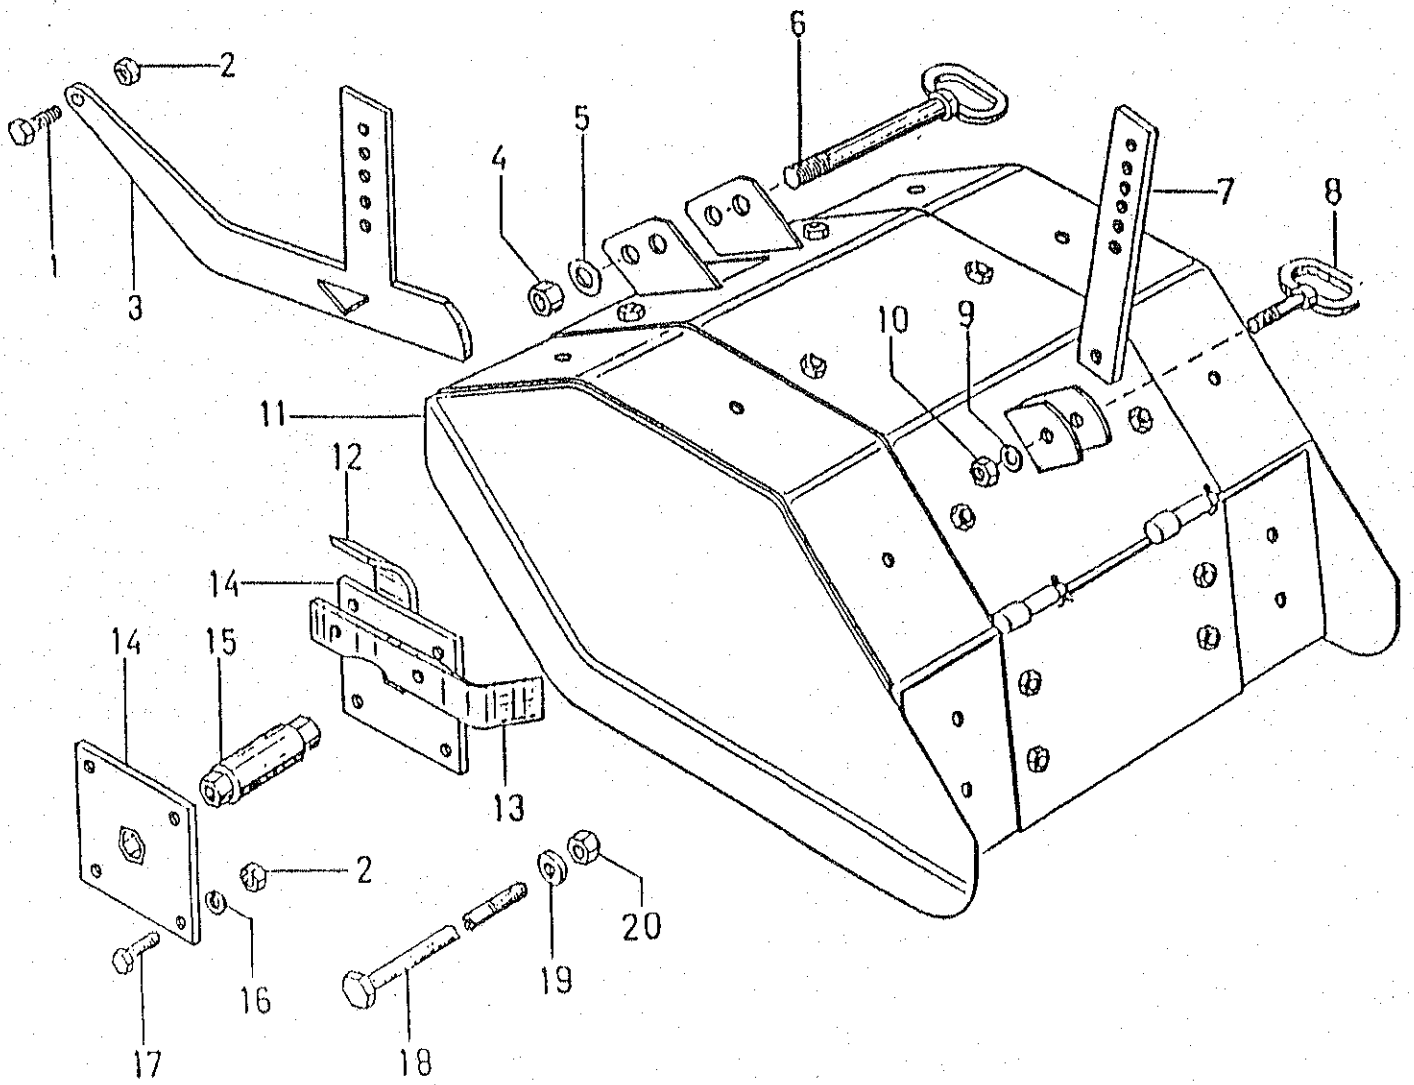

GRUPE FRAISE

GROUPE FRAISE

Repère	Référence	Quantité	Désignation	Note technique
1	SB 0200100160	1	Vis	
2	SB 0200100080	1	Ecrou M8	
3	SB 0209700880	1	Béquille	
4	SB 0200100630	1	Ecrou M12 x 1,5	
5	SB 0200600710	1	Rondelle ø 12	
6	SB 0209700780	1	Axe fixation capot	
7	SB 0209700720	1	Plaque de réglage	
8	SB 0201200040	1	Axe réglage capot	
9	SB 0201100340	1	Rondelle ø 10	
10	SB 0207810550	1	Ecrou M10	
11	SB 0209700790		Capot réglage 16-24 cm *	
11	SB 0209700791		Capot réglage 32-40-50 cm *	
12	SB 0209700850		Outil droit	
13	SB 0209700840		Outil gauche	
14	SB 0201300110		Plateau porte outils	
15	SB 0209700870		Entretoise	
16	SB 0200300160		Rondelle grower ø 8	
17	SB 0200200180		Vis M8 x 25	
18	SB 0209700830		Axe Lg 150	
18	SB 0209700831		Axe Lg 316	
18	SB 0209700832		Axe Lg 483	
19	SB 0200500060		Rondelle	
20	SB 0200100520		Ecrou M12 x 1,5 h.8	