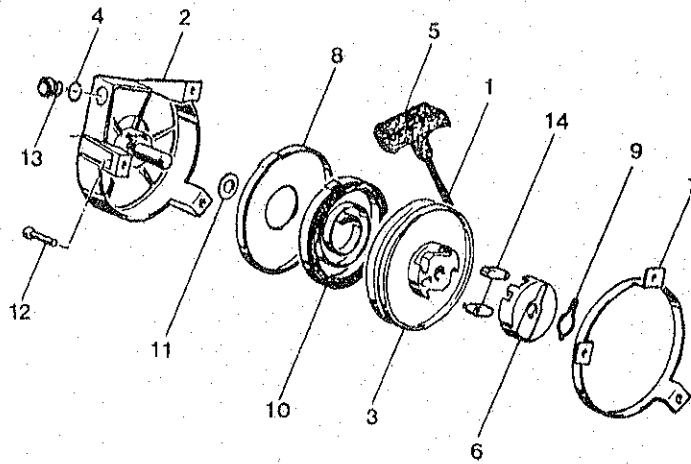

LANCEURS POUR I 80 (allumage traditionnel)

LANCEUR Ø 82