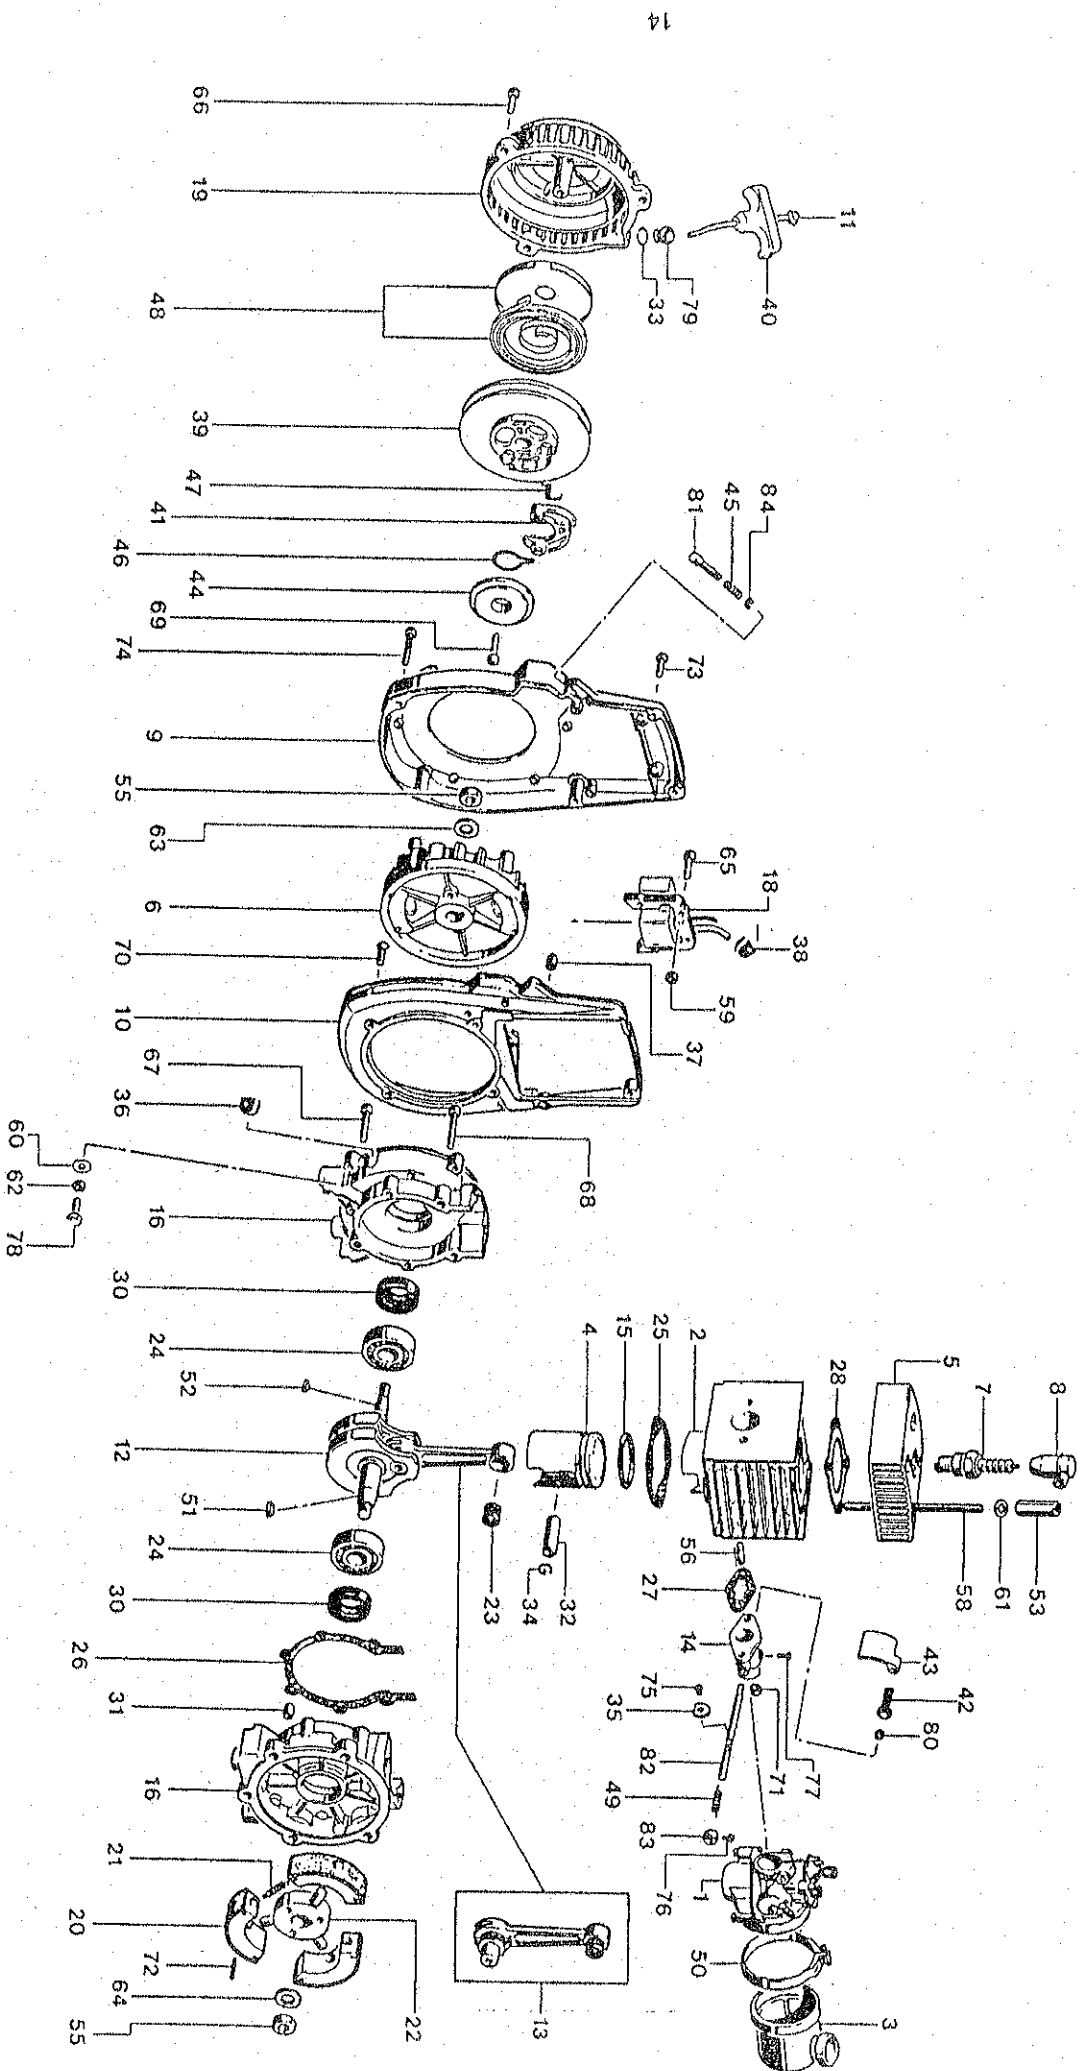

MOTEUR « Minarelli » I 80 MODULARE (allumage électronique)

CARBURATEUR I 80 DELLORTO « SHA 14.12 B »

Repère	Référence	Quantité	Désignation	Note technique
1	SB 0104200010	1	Cartouche filtrante	
3	SB 0104200030	1	Cuve	
4	SB 0104200040	1	Contre-écrou	
5	SB 0103000110	1	Ecrou de vis de collier	
6	SB 0104200060	1	Ecrou	
7	SB 0104200070	1	Filtre à essence	
8	SB 0104200080	1	Flotteur	
9	SB 0104200090	1	Gicleur	
12	SB 0104200120	1	Ressort	
13	SB 0104200130	1	Axe de flotteur	
14	SB 0104200140	1	Axe de volet de starter	
16	SB 0104200160	1	Bague de réduction	
17	SB 0104200170	1	Pointeau	
19	SB 0104200190	1	Boisseau de gaz	
20	SB 0104200200	1	Vis de serrage de collier de pipe	
21	SB 0104200210	2	Vis de couvercle	
22	SB 0104200220	1	Vis	
23	SB 0104200230	2	Vis de cuve	
37	SB 0104200370	1	Levier	
39	SB 0104200390	1	Commande de starter	
41	SB 0104200410	1	Ressort	
42	SB 0104200420	1	Ressort	
43	SB 0104200430	1	Ressort de boisseau	
44	SB 0104200440	1	Ressort	
45	SB 0104200450	1	Axe de levier	
46	SB 0104200460	1	Pipette de raccord	
47	SB 0104200470	1	Rondelle	
48	SB 0104100070	1	Coude	
49	SB 0104200490	1	Volet de starter	
50	SB 0104200500	1	Vis de ralenti	
51	SB 0104200510	1	Barillet de réglage	
52	SB 0104200520	1	Couvercle	
53	SB 0104200530	1	Contre écrou	
54	SB 0104200540	1	Levier de commande	
55	SB 0104200550	1	Barillet de réglage	
●	SB 0104200790	1	Pochette de joint