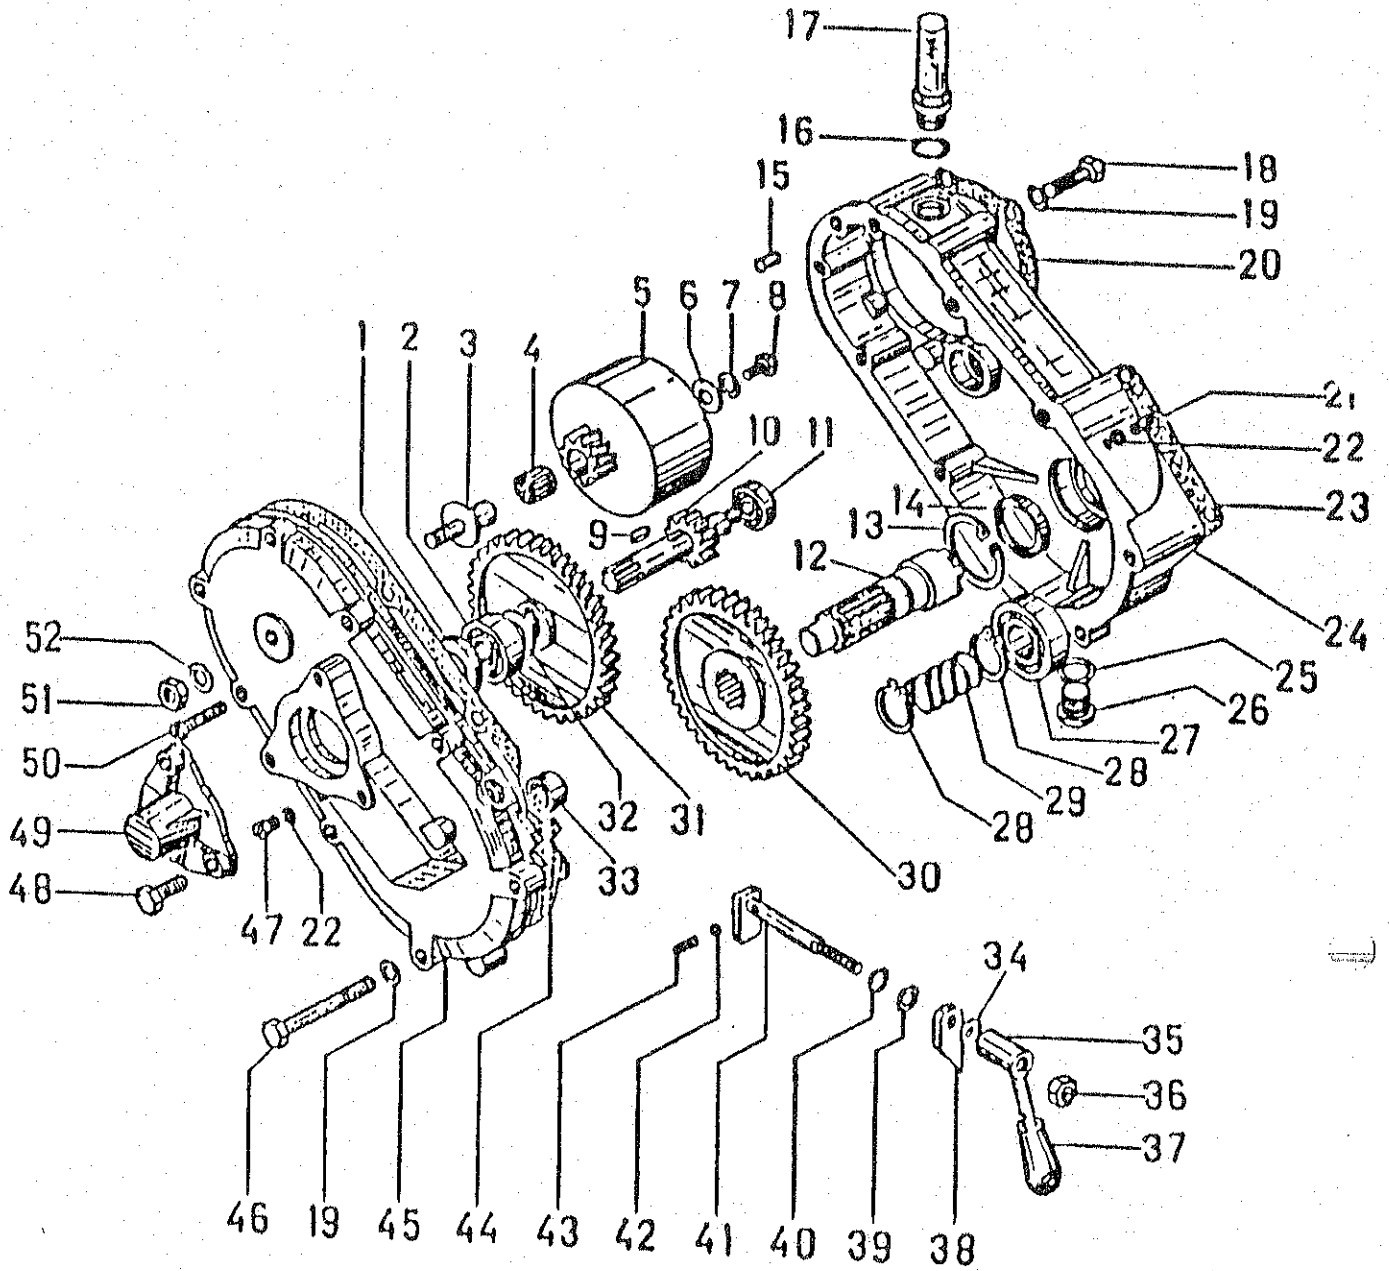

GRUPE TRANSMISSION

GROUPE TRANSMISSION

Repère	Référence	Quantité	Désignation	Note technique
1	SB 0209701090	1	Joint 17 x 35 x 8	
2	SB 0200100170	1	Roulement 6203	
3	SB 0209701120	1	Axe	
4	SB 0209701130	1	Cage à aiguilles K13.18.5	
5	SB 0209701160	1	Cloche d'embrayage	
6	SB 0209701170	1	Rondelle	
7	SB 0201800740	1	Rondelle frein	
8	SB 0201400570	1	Vis M6 x 16	
9	SB 0200100530	1	Clavette	
10	SB 0209701240	1	Arbre de prise de force 14 dents	
11	SB 0209800280	1	Roulement 6201	
12	SB 0209701290	1	Arbre	
13	SB 0200700450	1	Circlips	
14	SB 0209701280	1	Joint 30 x 42 x 7	
15	SB 0200100270	2	Pied de centrage	
16	SB 0206600470	1	Joint	
17	SB 0200100420	1	Reniflard	
18	SB 0200200180	5	Vis M8 x 25	
19	SB 0200100050	9	Rondelle ø 8	
20	SB 0209701420	1	Joint	
21	SB 0209701410	1	Vis M6 x 8	
22	SB 0200100230	2	Rondelle 6 x 10 x 0,8	
23	SB 0209701390	1	Joint	
24	SB 0209701370	1	Support moteur	
25	SB 0200900210	1	Rondelle 16 x 22 x 1,5	
26	SB 0200900200	1	Bouchon de vidange	
27	SB 0200700140	1	Roulement	
28	SB 0204700110	2	Circlips	
29	SB 0206100730	1	Ressort	
30	SB 0209701330	1	Roue dentée Z59 (Prim)	
31	SB 0209701310	1	Roue dentée Z62 (sec)	
32	SB 0200100210	1	Rondelle 17.25.0,5	
33	SB 0203000300	1	Douille à aiguille	
34	SB 0200100030	1	Rondelle 8 x 14	
35	SB 0209700920	1	Levler	
36	SB 0200100060	1	Ecrou M8	
37	SB 0206100120	1	Pommeau	
38	SB 0209700930	1	Plaque	
39	SB 0201800450	1	Rondelle 10 x 21	
40	SB 0201600050	1	Joint	
41	SB 0209700960	1	Axe	
42	SB 0209700970	1	Bille 7/32	
43	SB 0209700980	1	Ressort	
44	SB 0209700990	1	Joint	
45	SB 0209701000	1	Carter	
46	SB 0209701020	4	Vis M8 x 70	
47	SB 0200100240	1	Vis M6 x 10	
48	SB 0200100160	3	Vis M8 x 20	
49	SB 0200900240	1	Couvercle de prise de force	
50	SB 0200300190	4	Vis M6 x 30	
51	SB 0200100520	1	Ecrou M12	
52	SB 0200100620	1	Rondelle frein ø 12